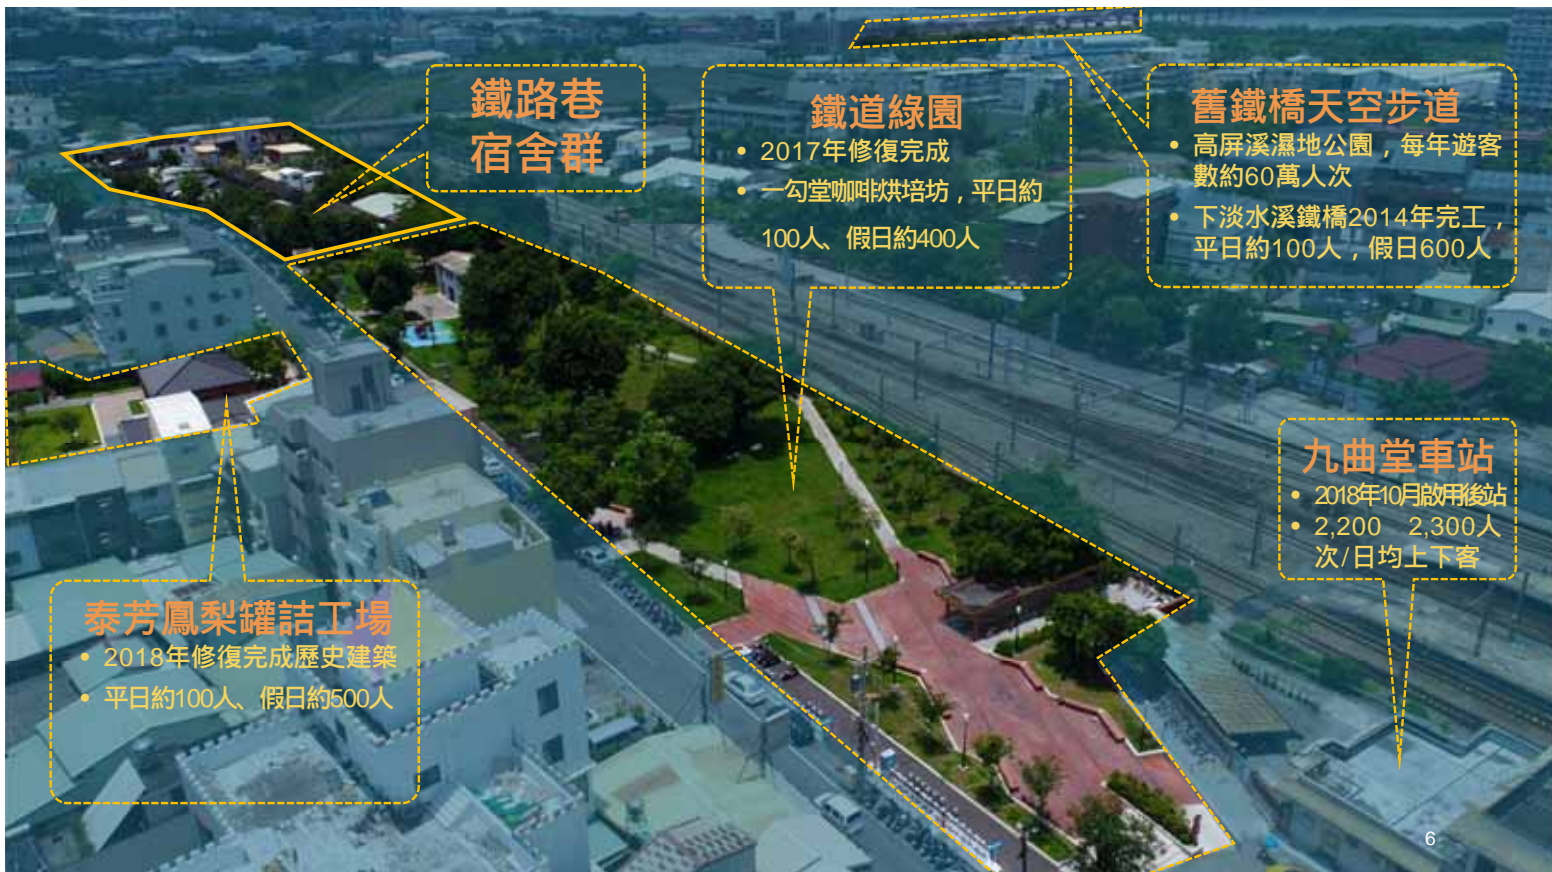

城鄉創生「針灸療法」

2016 2019

大樹九曲堂地名由來

資料來源 <http://trstour.com/liou-kuai-cuo.htm>

九曲堂 大樹交通門戶、觀光起點

高雄人的後花園
適宜深度生態人文之旅

髒 + 亂 + 舊 = 麻陋聚落

台中市自來水宿舍

雲林斗六市雲中街宿舍

范特喜

11

+

+

針灸療法
社區營造
老屋活化
整建維護

協力合作
共同合作
騰空宿舍
改善環境

空間營造
在地蹲點
協同改造
創生地產