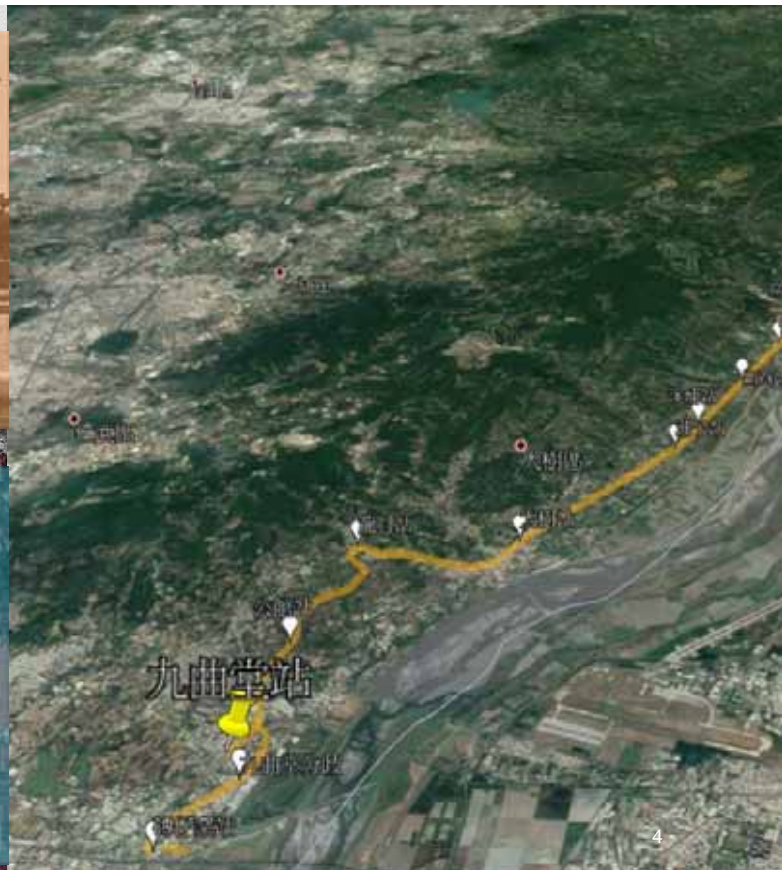

城鄉創生「針灸療法」

2016 2019

大樹九曲堂地名由來

資料來源 <http://trstour.com/liou-kuai-cuo.htm>

九曲堂 大樹交通門戶、觀光起點

高雄人的後花園
適宜深度生態人文之旅

髒 + 亂 + 舊 = 麻陋聚落

台中市自來水宿舍