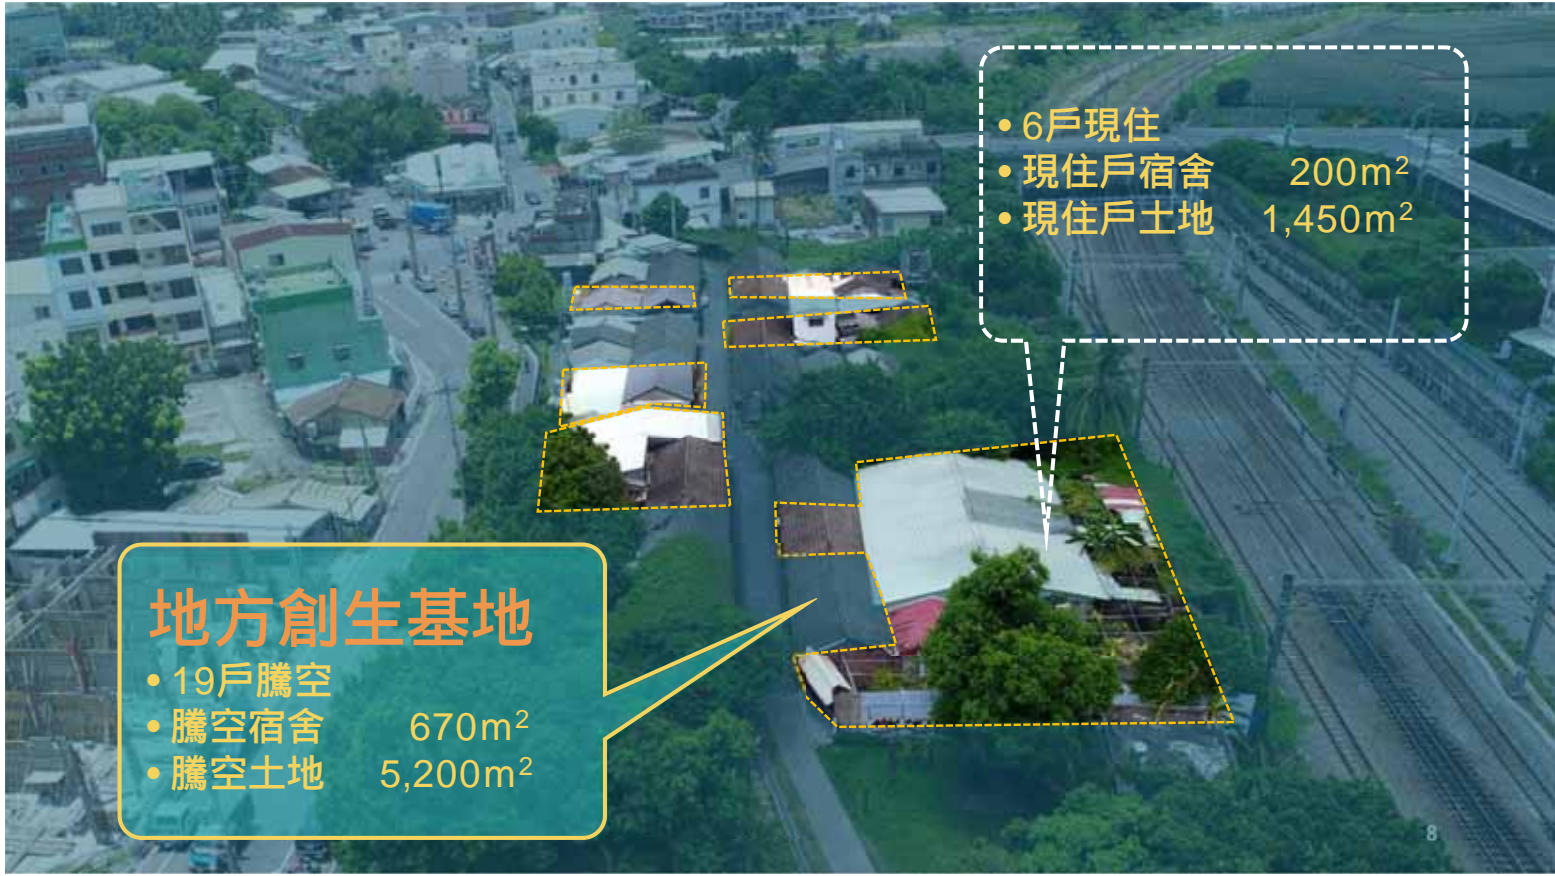

城鄉創生「針灸療法」

2016 2019

大樹九曲堂地名由來

資料來源 <http://trstour.com/liou-kuai-cuo.htm>

九曲堂 大樹交通門戶、觀光起點

高雄人的後花園
適宜深度生態人文之旅

髒 + 亂 + 舊 = 麻陋聚落

台中市自來水宿舍