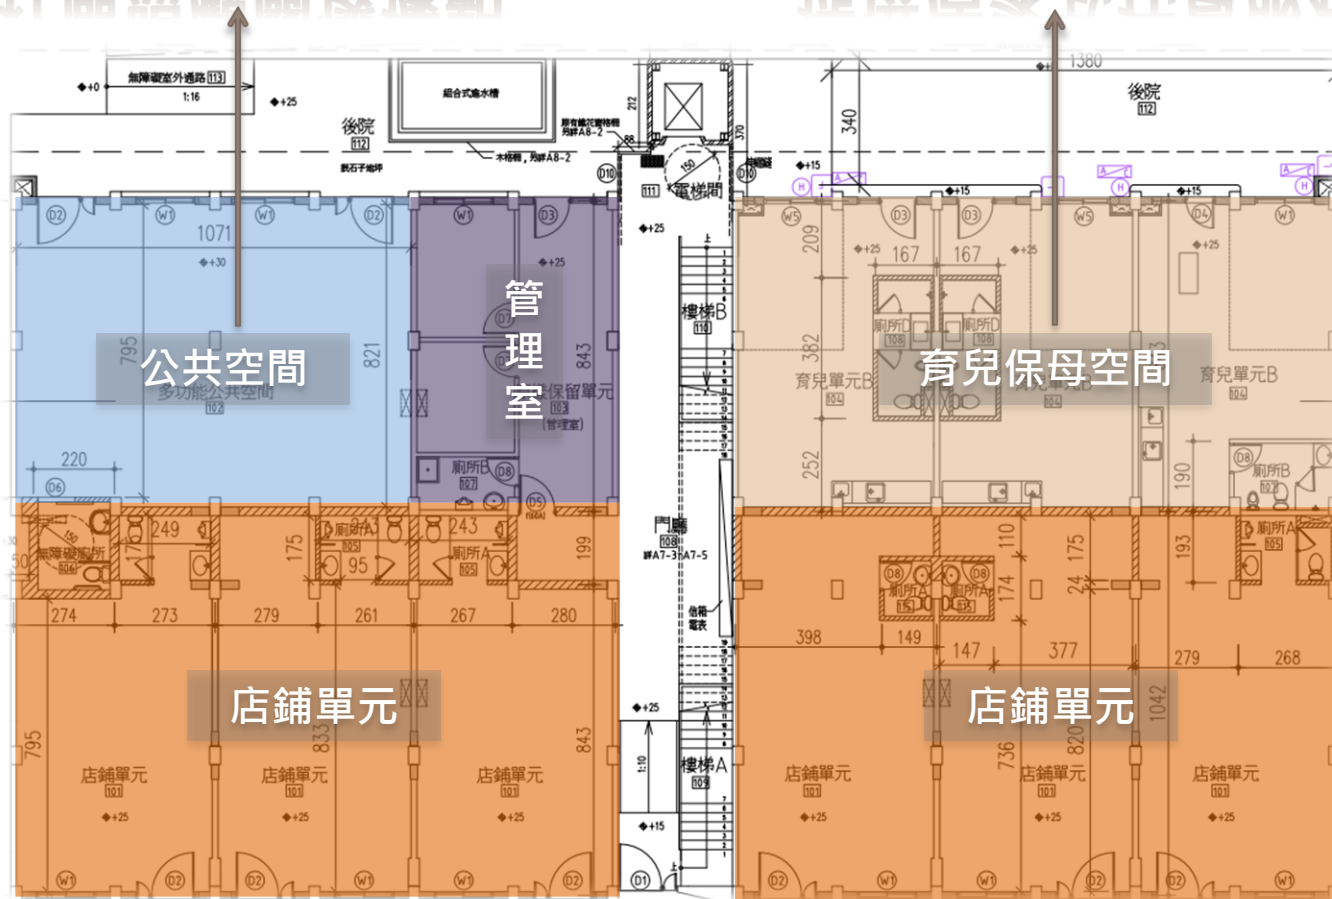

1樓空間配置

社區照顧關懷據點

提供居家式托育服務

前金區大同社會住宅

住宅單元：2房(1雙1單)、1廳、1衛
30戶供青年家庭，2戶供警消戶

客廳

雙人房

廁所

廚房

單人房

陽台

前金區大同社會住宅

長青單元：2房(2單)、1廳、1衛，計16戶

客廳

單人房B

廁所