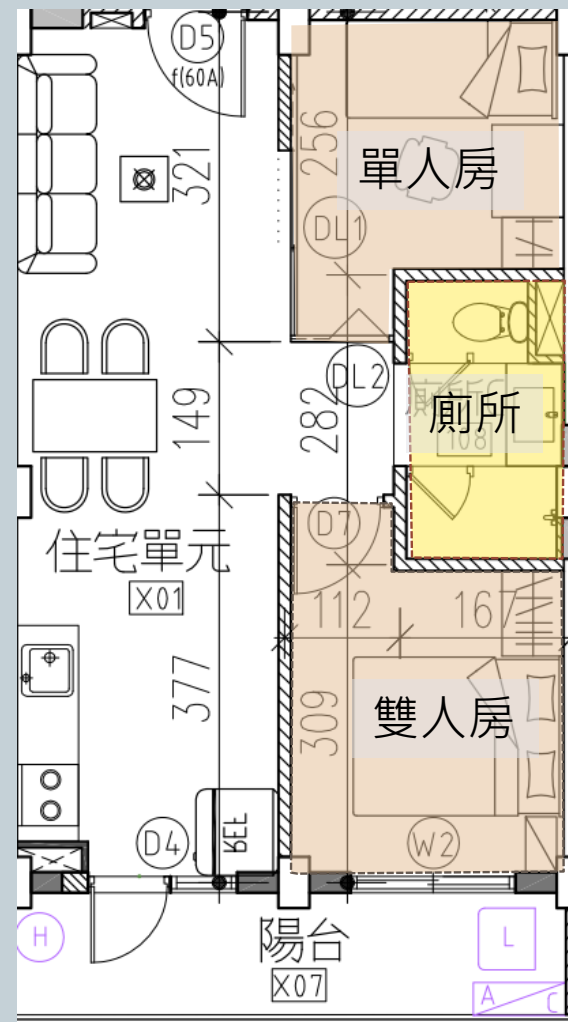

1樓空間配置

社區照顧關懷據點

提供居家式托育服務

前金區大同社會住宅

住宅單元：2房(1雙1單)、1廳、1衛
30戶供青年家庭，2戶供警消戶

客廳

雙人房

廁所

廚房

單人房

陽台

前金區大同社會住宅

長青單元：2房(2單)、1廳、1衛，計16戶

客廳

單人房B

廁所