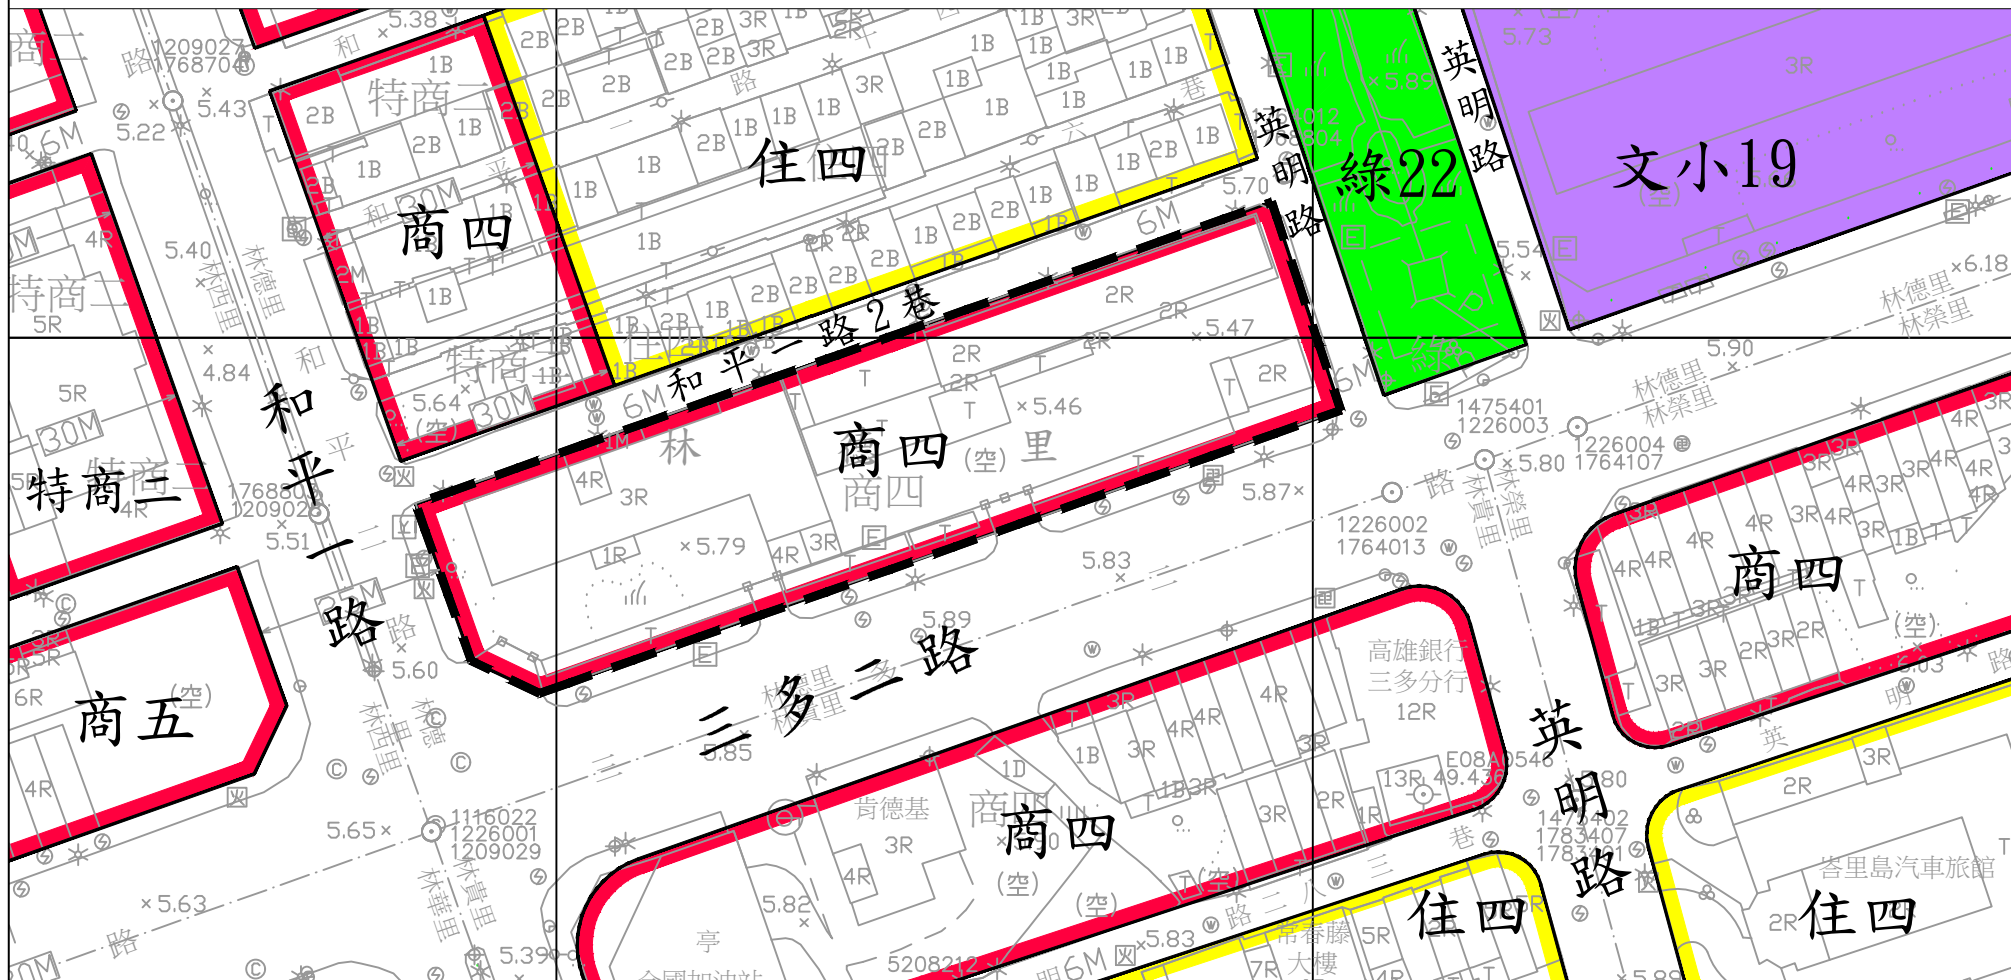

# 劃定高雄市苓雅區五權段886地號等3筆土地都市更新地區範圍圖

## 圖例

- |  |  |         |
|--|--|---------|
| <span style="border: 2px solid red; padding: 2px;">商四</span> 第四種商業區      | <span style="border: 2px solid yellow; padding: 2px;">住四</span> 第四種住宅區 | 道路用地    |
| <span style="border: 2px solid red; padding: 2px;">商五</span> 第五種商業區      | <span style="border: 2px solid purple; padding: 2px;">文小</span> 學校用地   | 更新地區範圍線 |
| <span style="border: 2px solid red; padding: 2px;">特商二</span> 第二種特定商業專用區 | <span style="border: 2px solid green; padding: 2px;">綠</span> 綠地用地     |         |

比例尺：1/1000