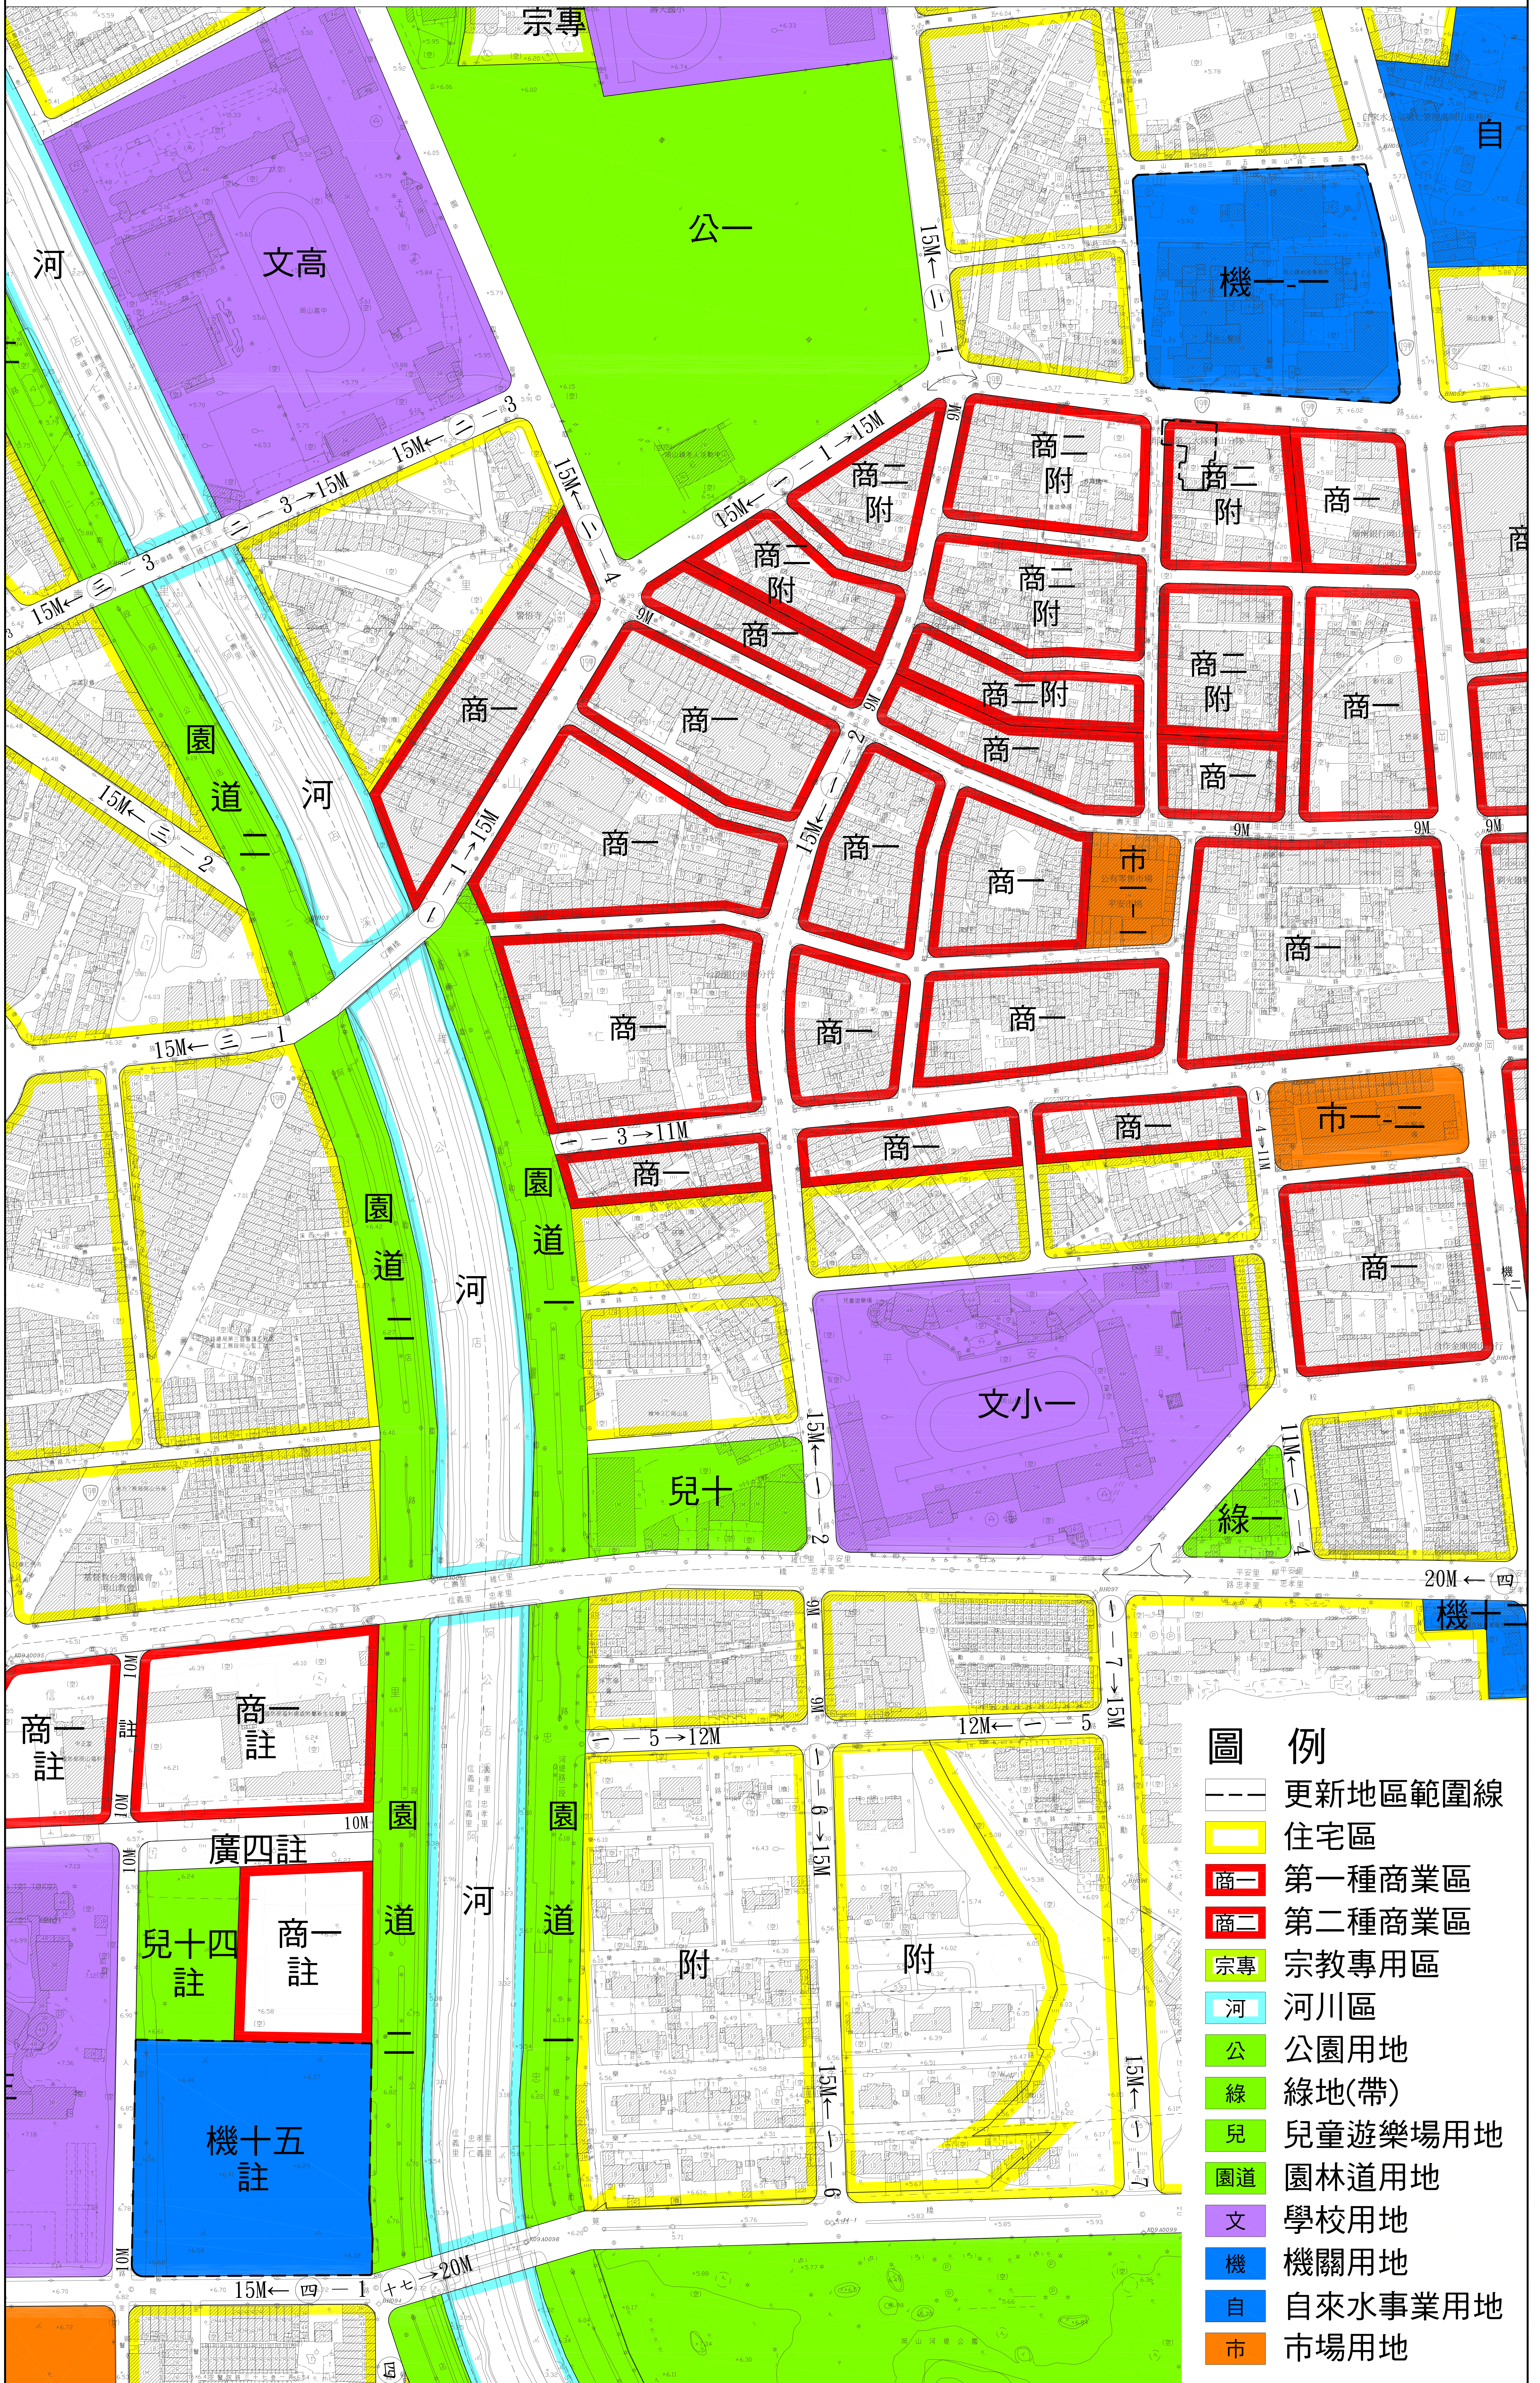

劃定「高雄市岡山區行政中心」更新地區暨訂定都市更新計畫案

北
比例尺：1/1000

- 圖例**
- 更新地區範圍線
 - 住宅區
 - 商一 第一種商業區
 - 商二 第二種商業區
 - 宗專 宗教專用區
 - 河 河川區
 - 公 公園用地
 - 綠 綠地(帶)
 - 兒 兒童遊樂場用地
 - 園道 園林道用地
 - 文 學校用地
 - 機 機關用地
 - 自 自來水事業用地
 - 市 市場用地