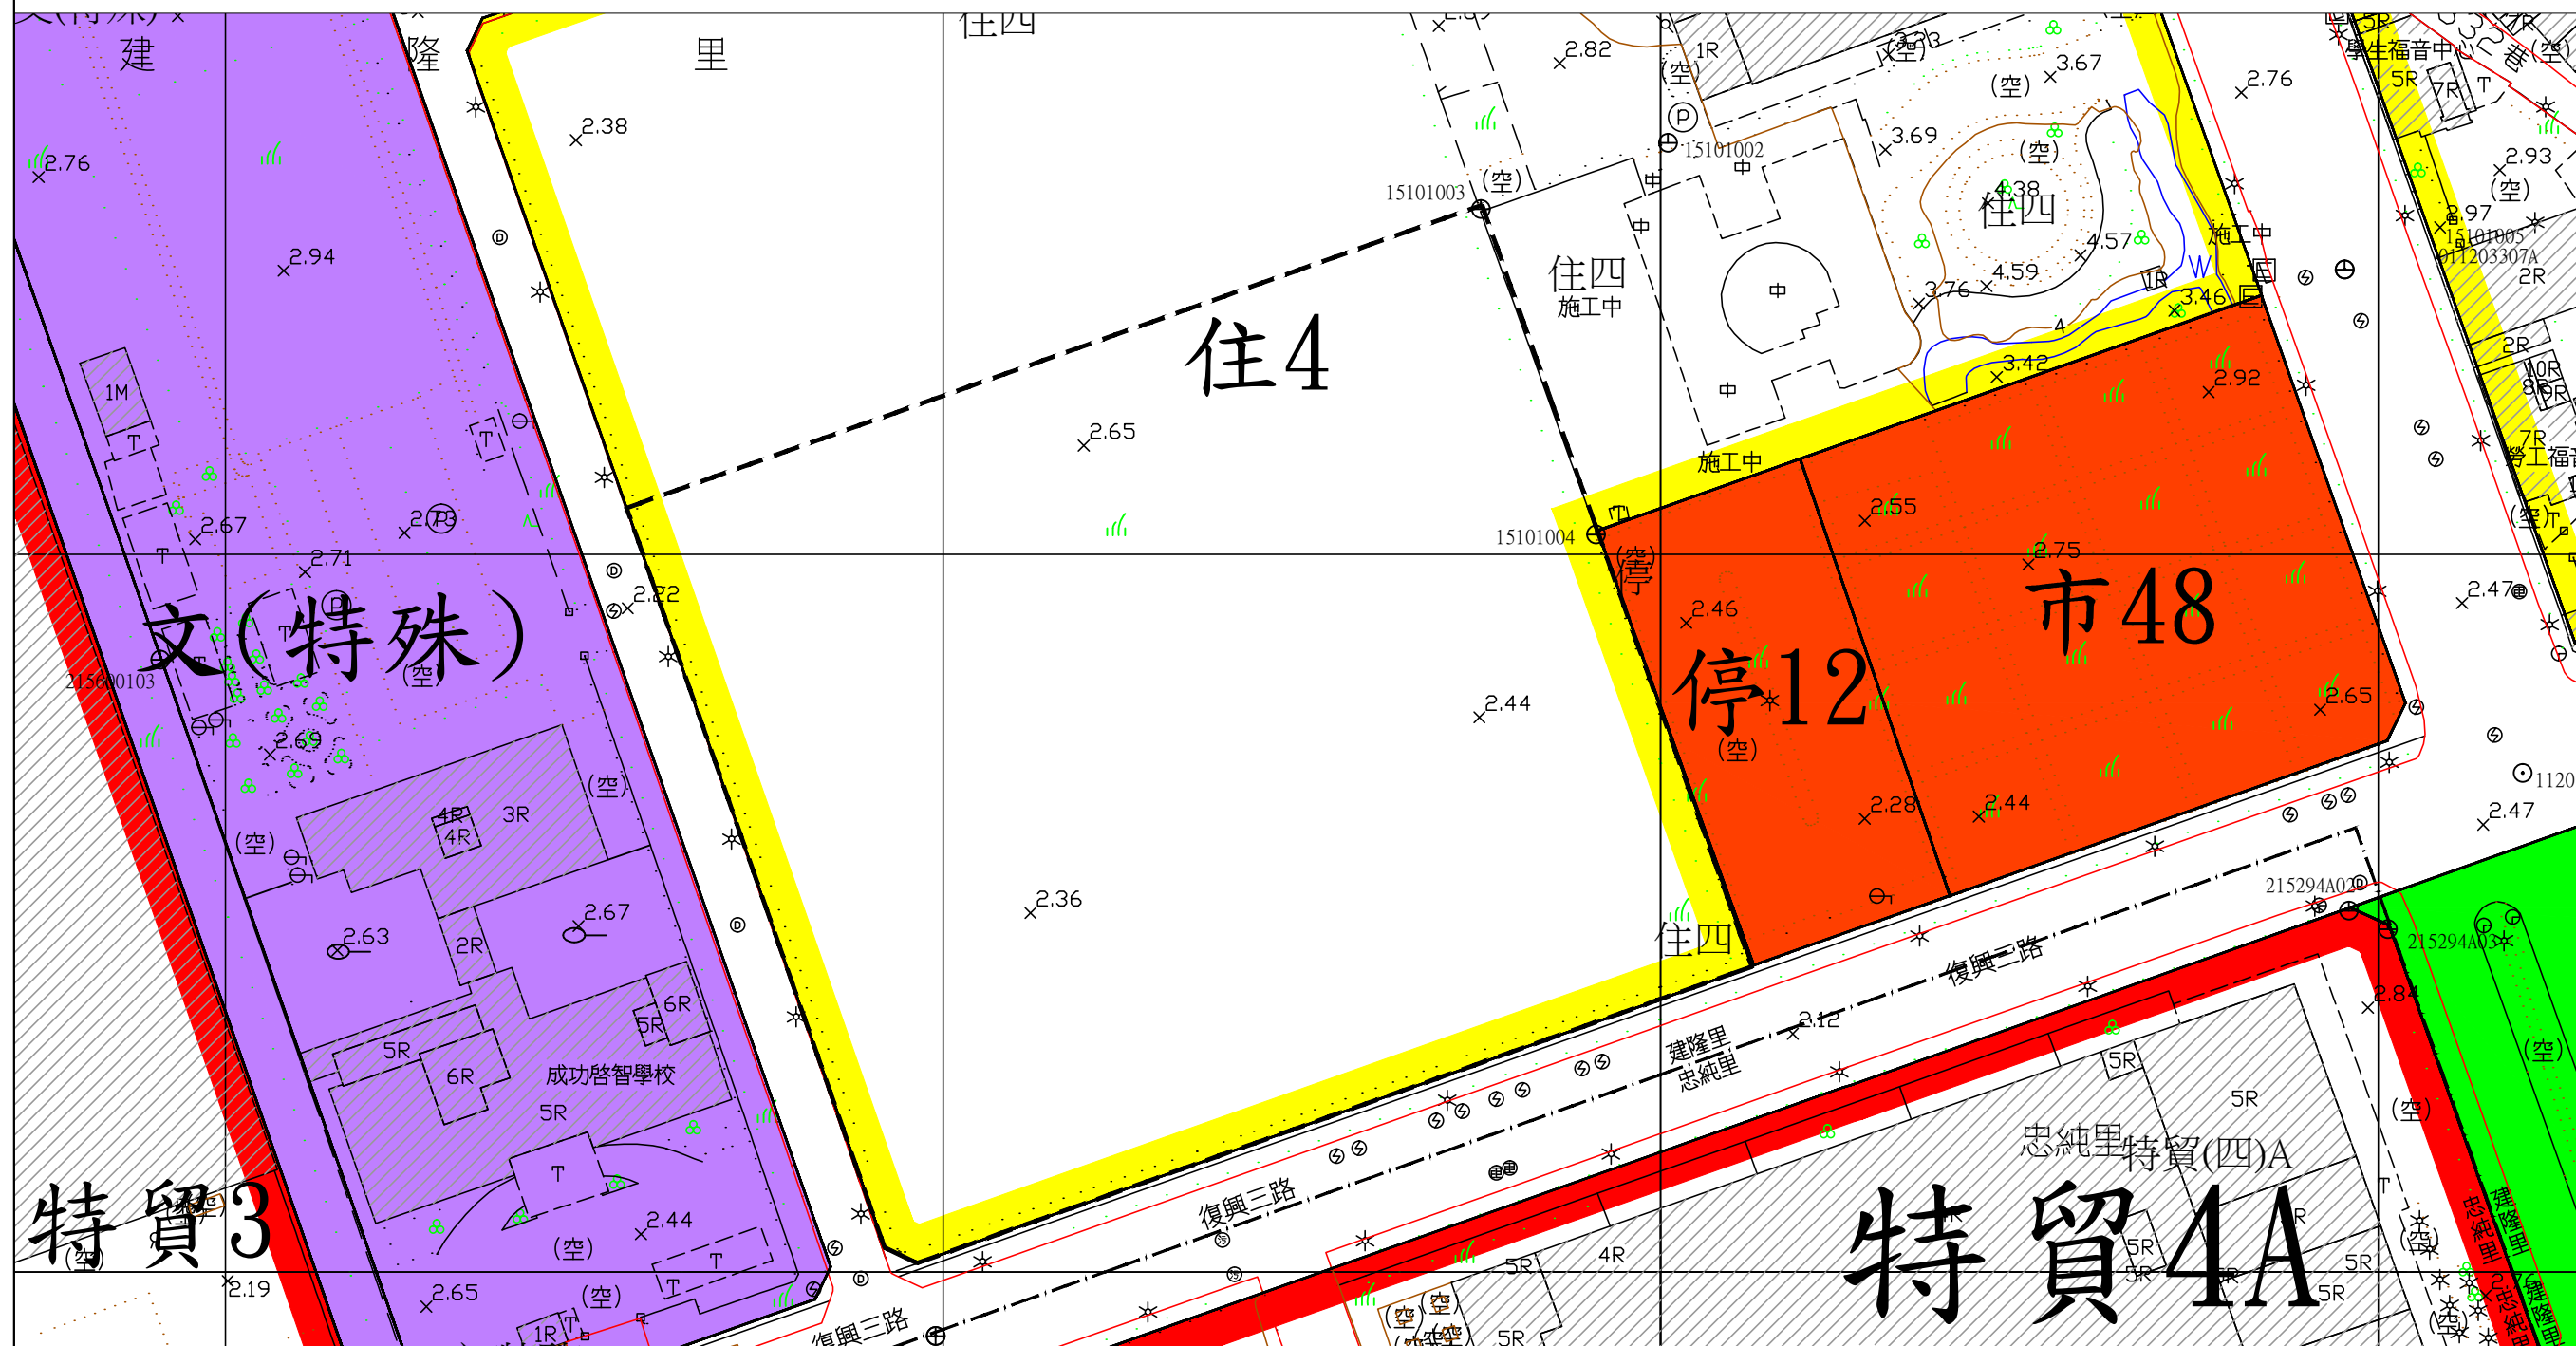

劃定高雄市前鎮區獅甲段二小段586地號更新地區暨訂定都市更新計畫案計畫圖

圖例

- | | | | | |
|---------------|--------------|--------|------|------|
| 住宅區 | 文(特殊) 特殊學校用地 | 停車場用地 | 市場用地 | 道路用地 |
| 特貿3 特定經貿核心專用區 | 園道 園道用地 | 更新地區範圍 | | |