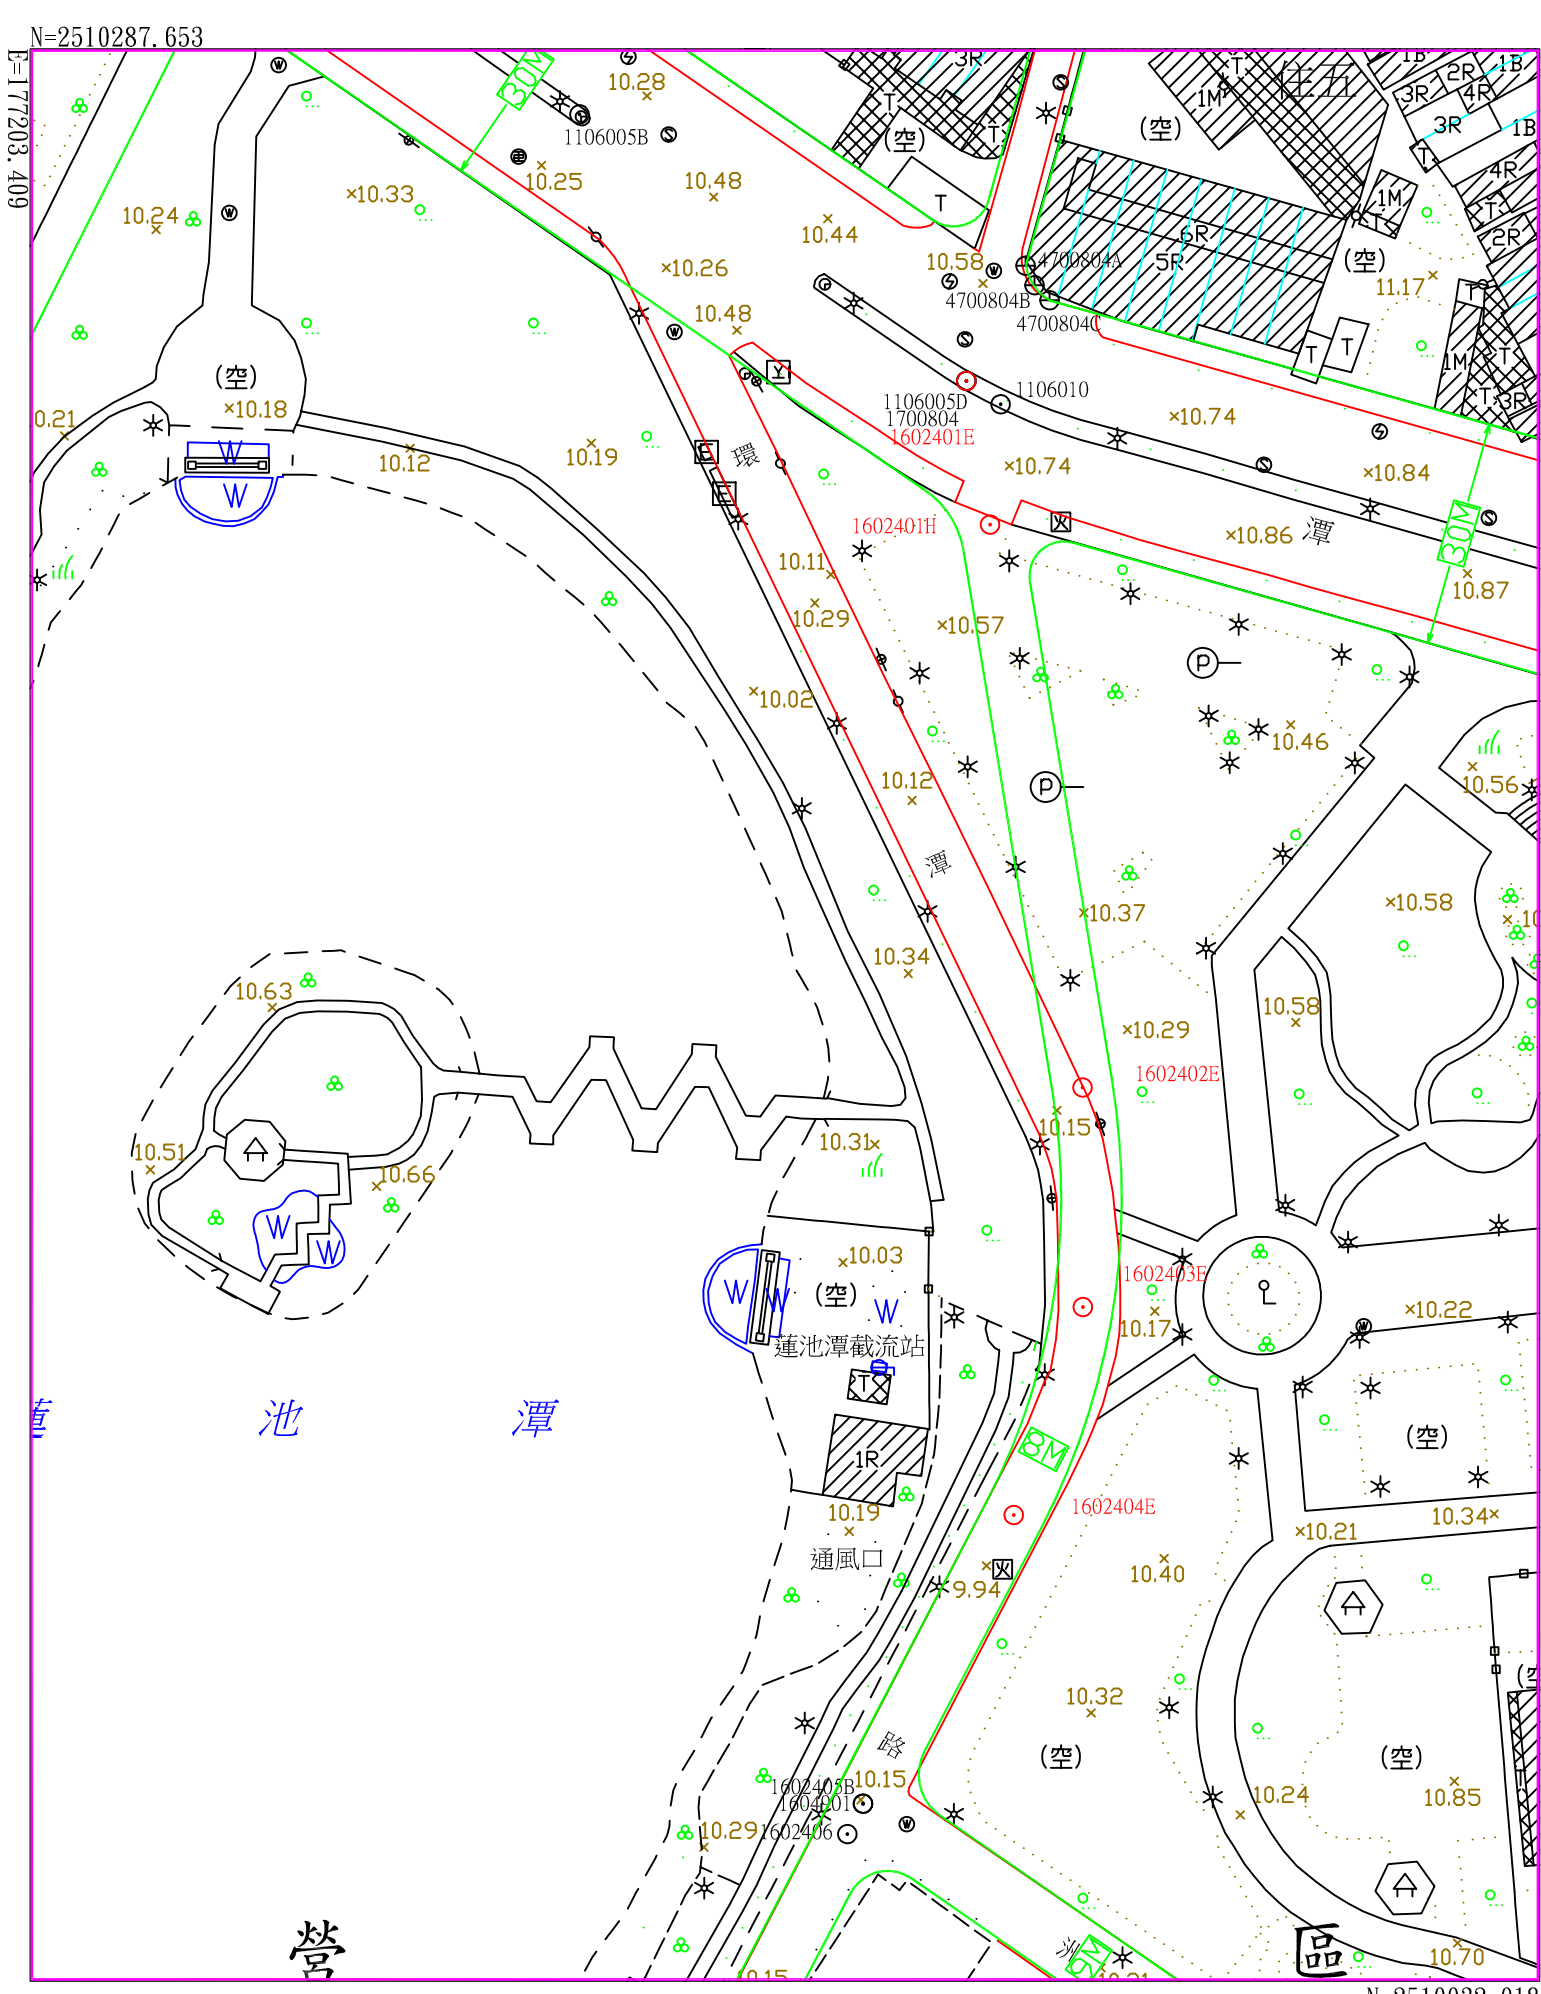

擴大及變更原高雄市主要計畫(第三次通盤檢討)(第四階段)樁位公告圖

比例1:1000

擴大及變更原高雄市主要計畫(第三次通盤檢討)(第四階段)樁位公告圖

比例1:1000