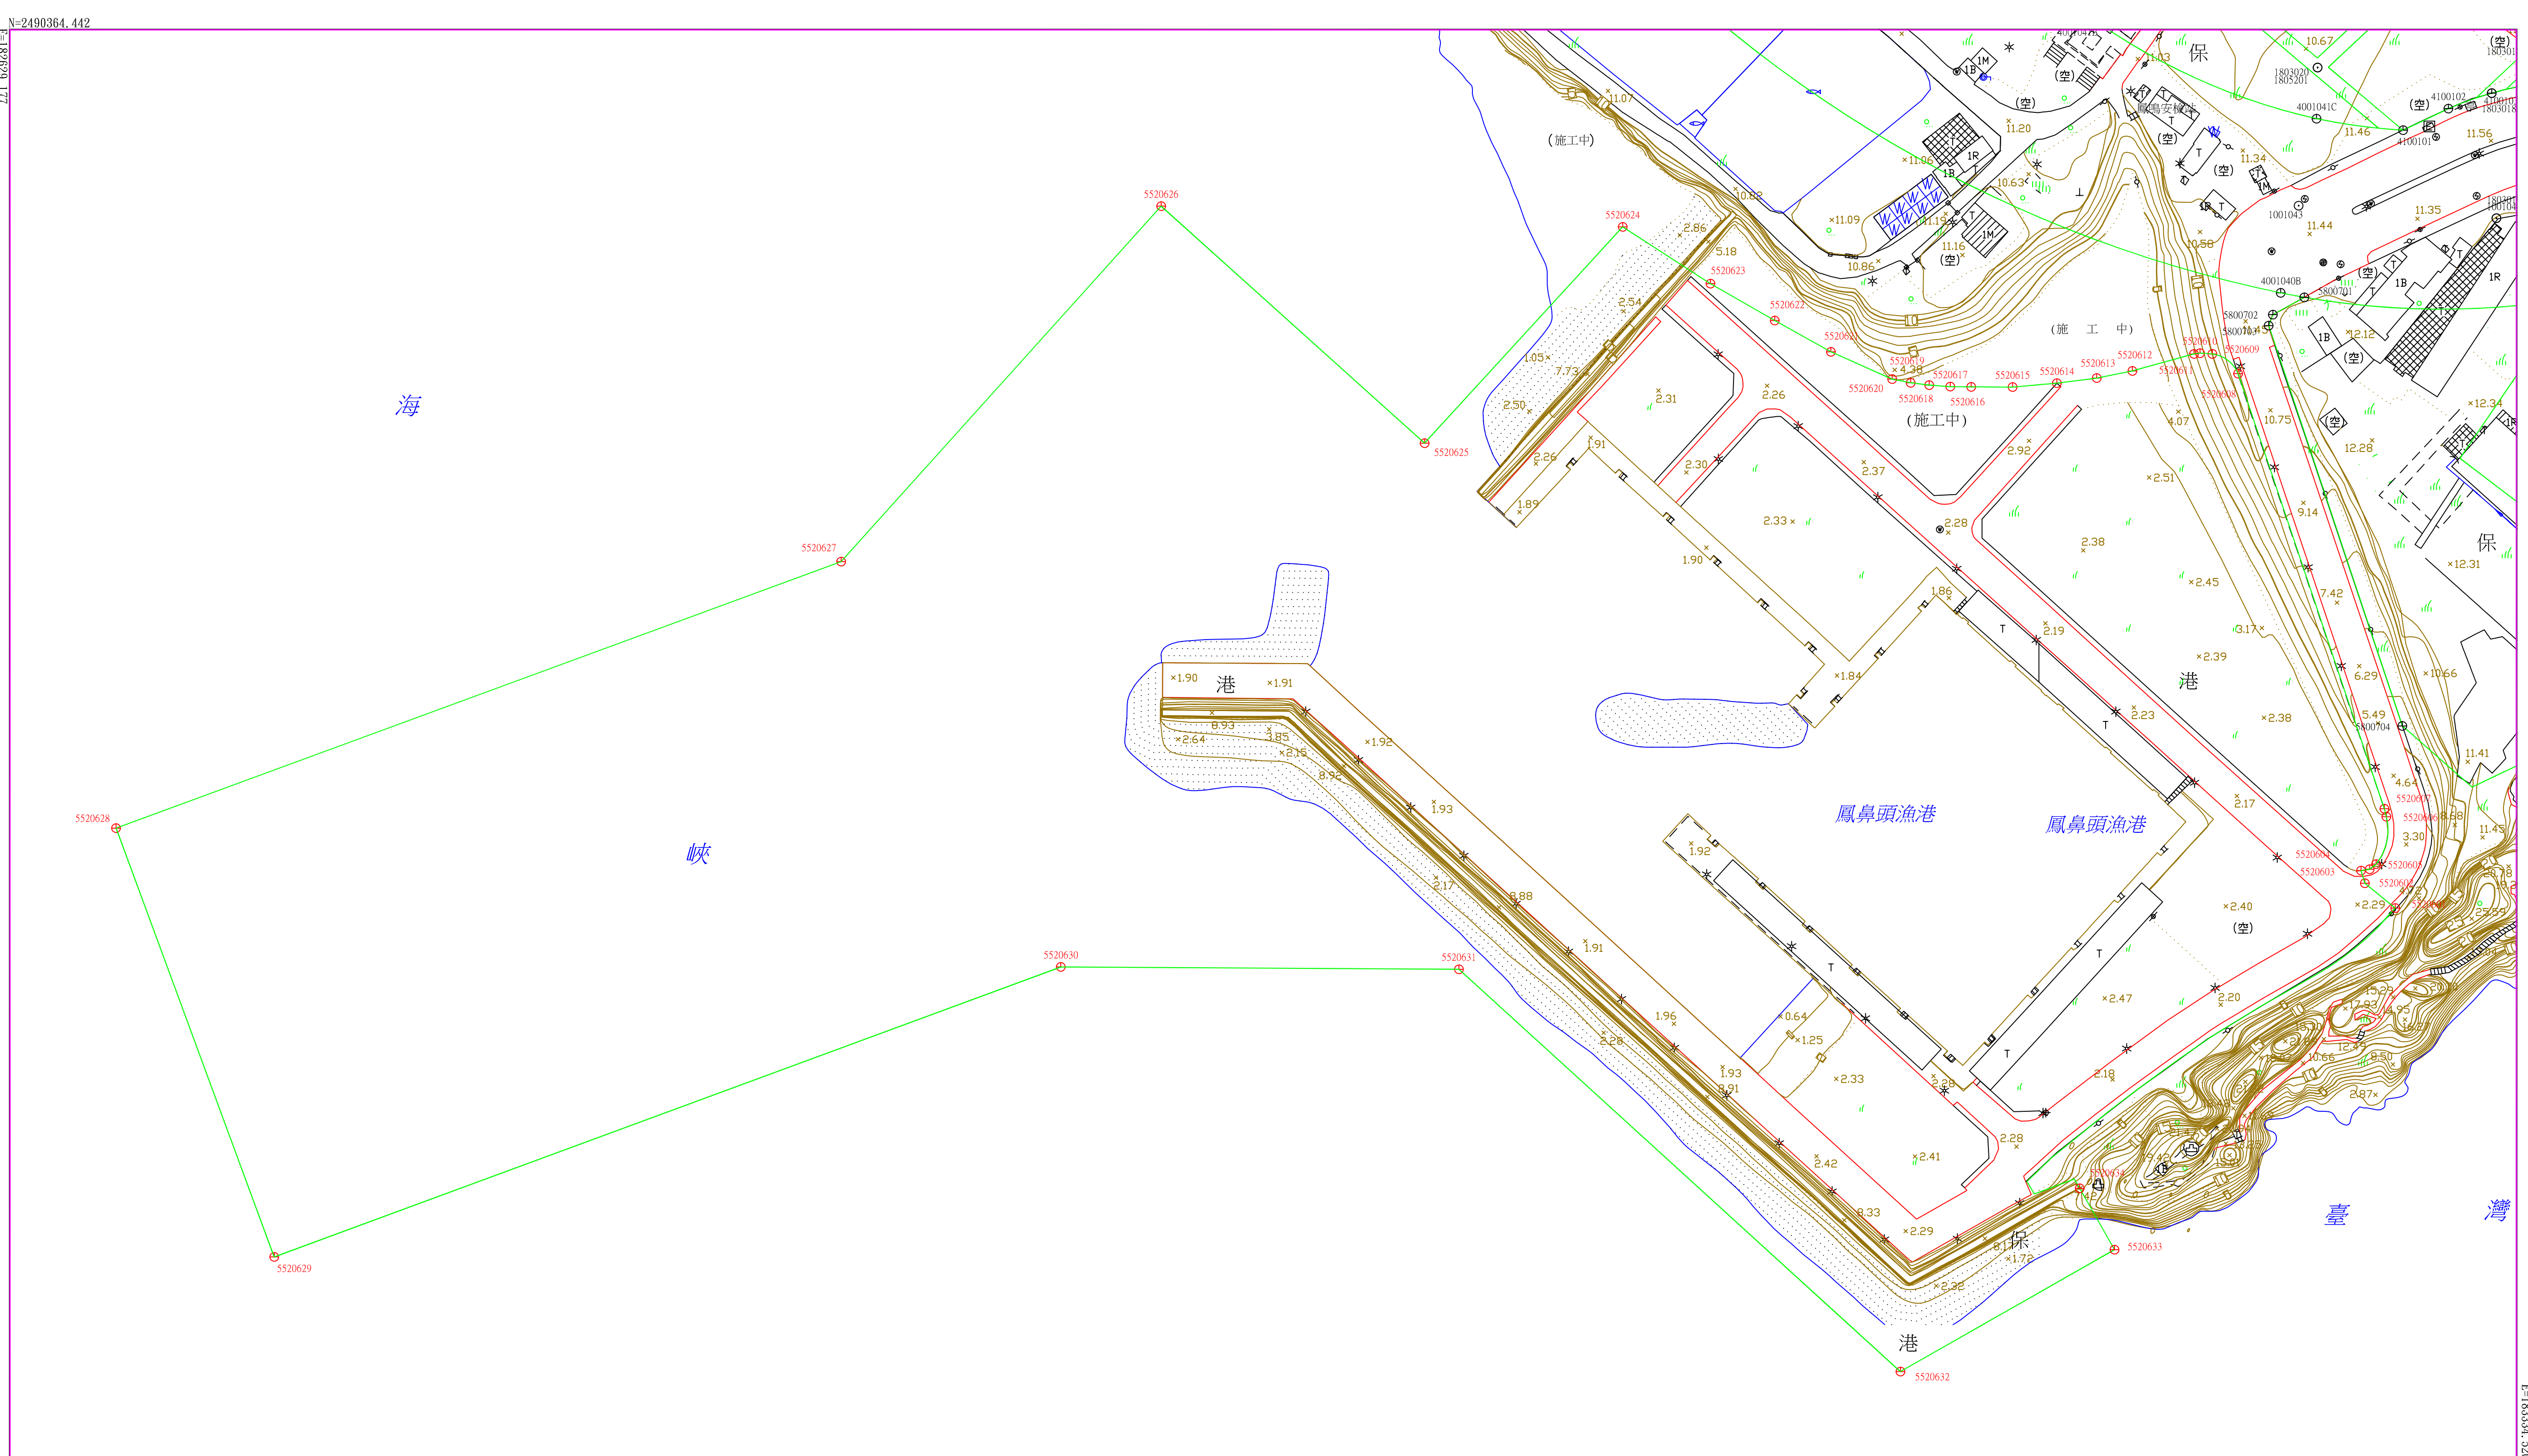

擴大及變更原高雄市主要計畫(第三次通盤檢討)(第四階段)樁位公告圖

比例1:1000

擴大及變更原高雄市主要計畫(第三次通盤檢討)(第四階段)樁位公告圖

比例1:1000