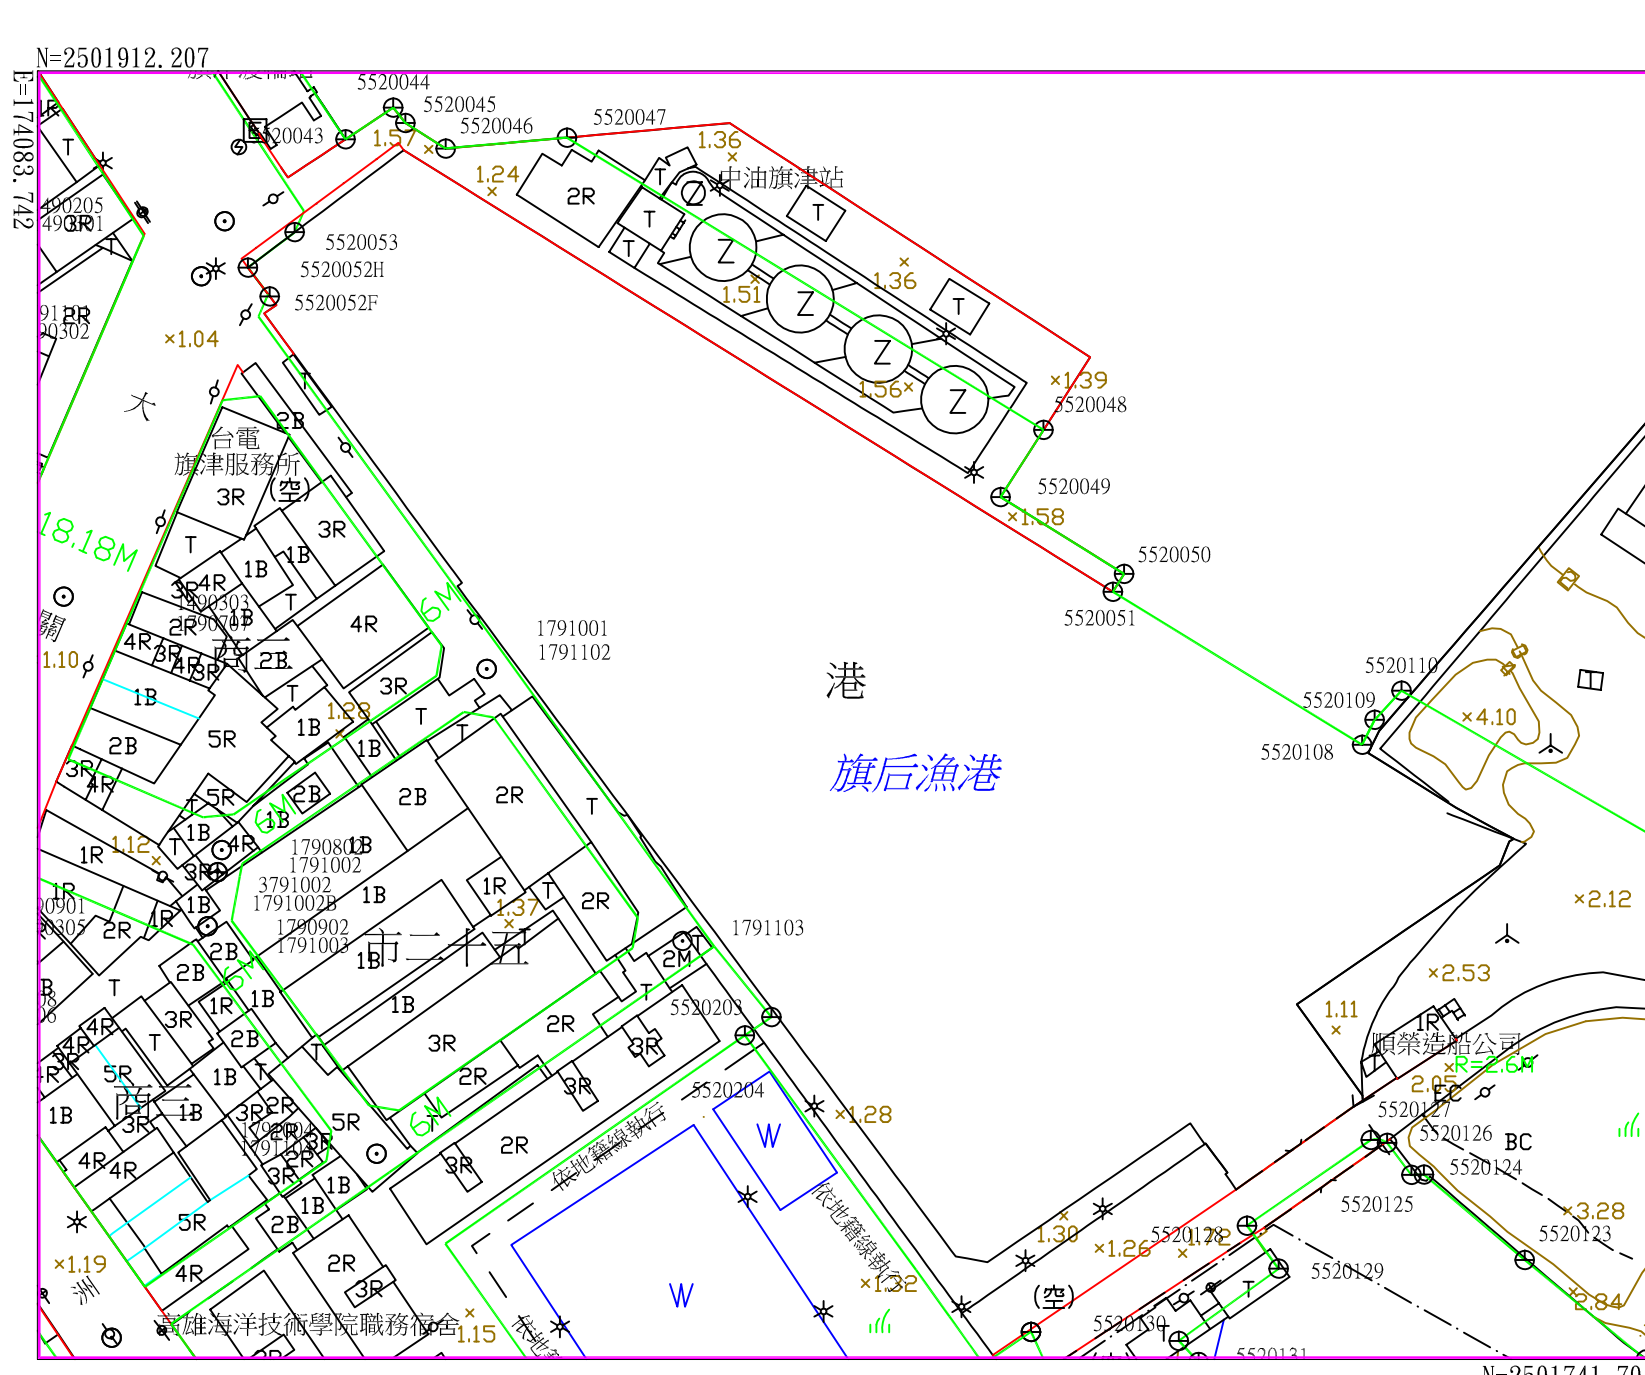

擴大及變更原高雄市主要計畫(第三次通盤檢討)(第四階段)樁位公告圖

比例1:1000

擴大及變更原高雄市主要計畫(第三次通盤檢討)(第四階段)樁位公告圖

比例1:1000