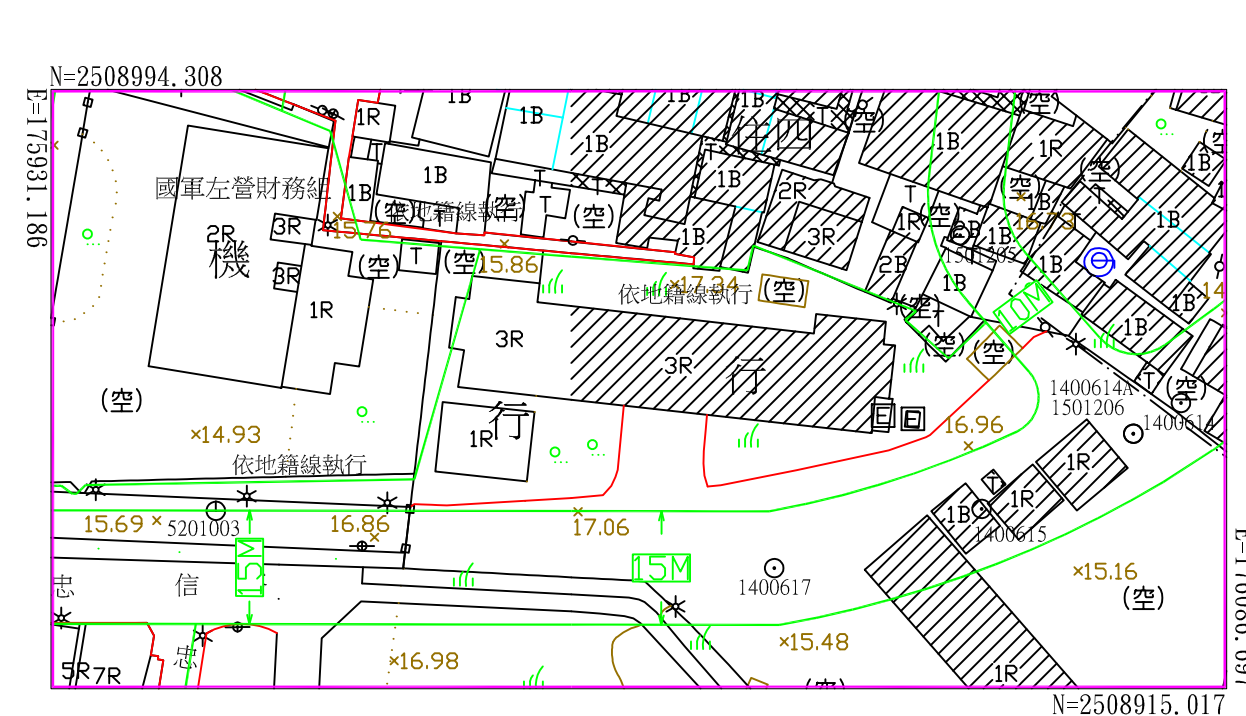

擴大及變更原高雄市主要計畫(第三次通盤檢討)(第四階段)樁位公告圖

比例1:1000

擴大及變更原高雄市主要計畫(第三次通盤檢討)(第四階段)樁位公告圖

比例1:1000