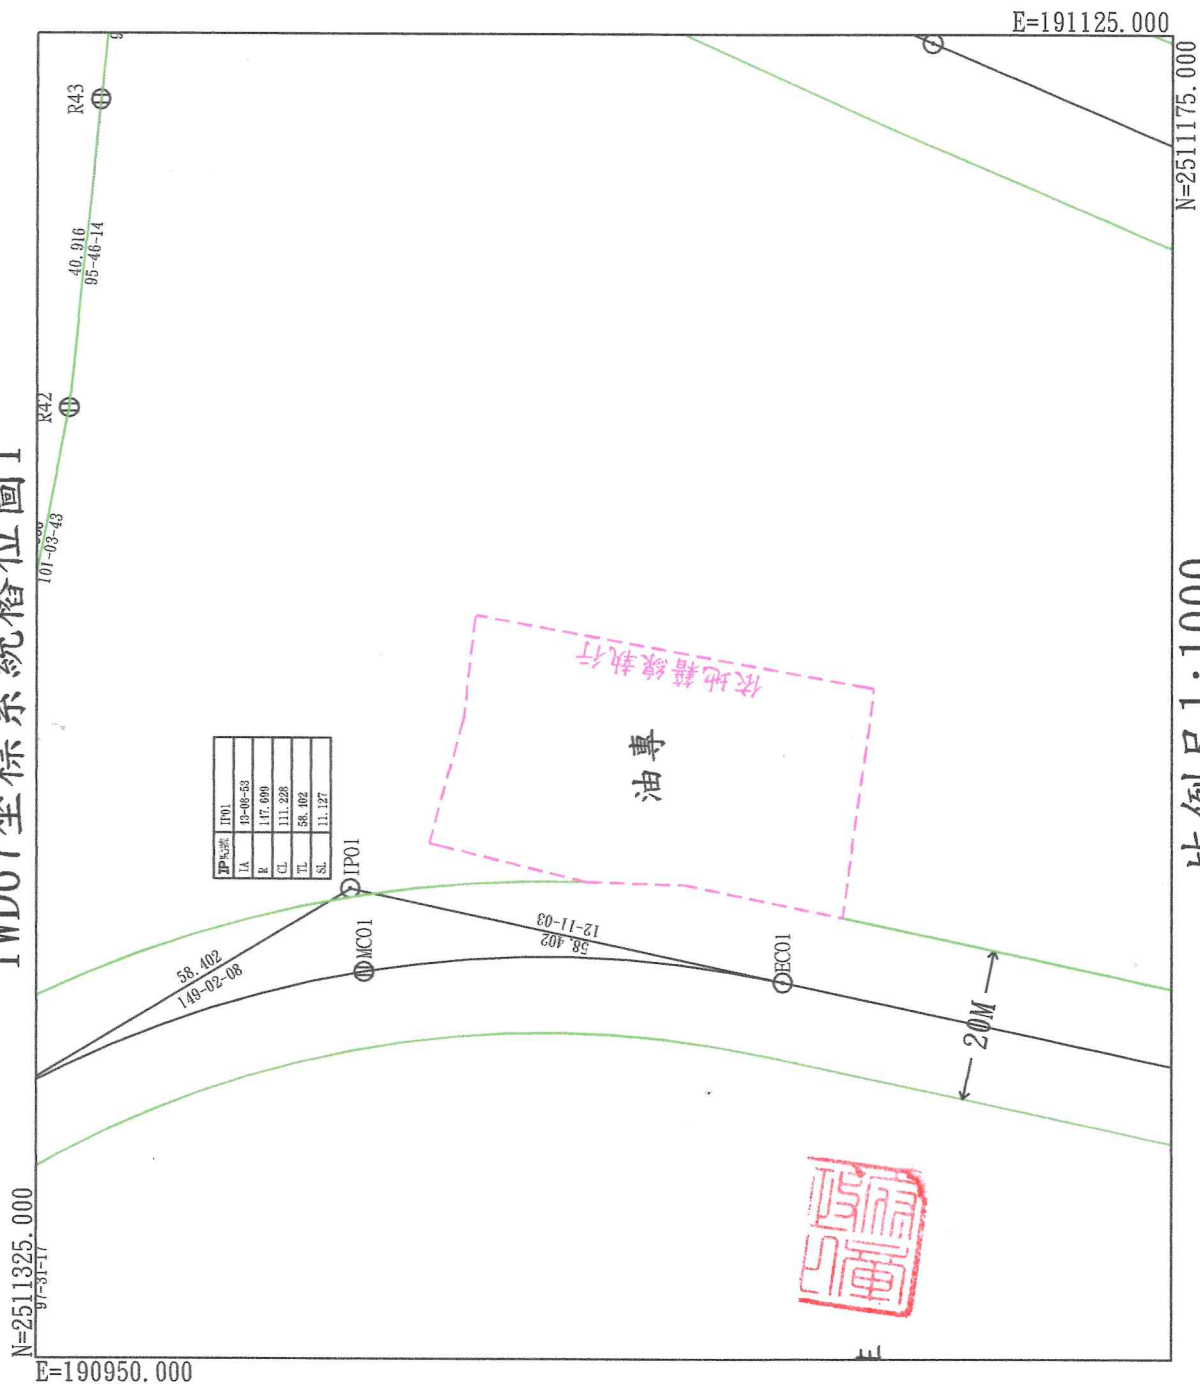

變更大樹都市計畫(都市計畫圖重製專案通盤檢討)案

TWD67坐標系統樁位圖1

比例尺1:1000

IP#	IP#	IP#
TA	13-08-53	
R	147.000	
CL	111.228	
TL	58.402	
SL	11.127	

變更大樹都市計畫(都市計畫圖重製專案通盤檢討)案

TWD67坐標系統樁位圖2

比例尺1:1000

變更大樹都市計畫(都市計畫圖重製專案通盤檢討)案

TWD67坐標系統樁位圖3

比例尺 1:1000

變更大樹都市計畫(都市計畫圖重製案通盤檢討)案

TWD67坐標系統樁位圖4

住

住

地號	IP20
IA	7-25-34
R	157.908

地號	IP14
IA	16-23-28
R	257.509
CL	7A.118
TL	37.316

比例尺1:1000

變更大樹都市計畫(都市計畫圖重製專案通盤檢討)案

TWD67坐標系統樁位圖5

比例尺1:1000

變更大樹都市計畫(都市計畫圖重製專案通盤檢討)案

TWD97坐標系統樁位圖6

比例尺1:1000

變更大樹都市計畫(都市計畫圖重製專案通盤檢討)案
TWD97坐標系統樁位圖7

比例尺1:1000

變更大樹都市計畫(都市計畫圖重製專案通盤檢討)案

TWD97坐標系統樁位圖8

比例尺1:1000