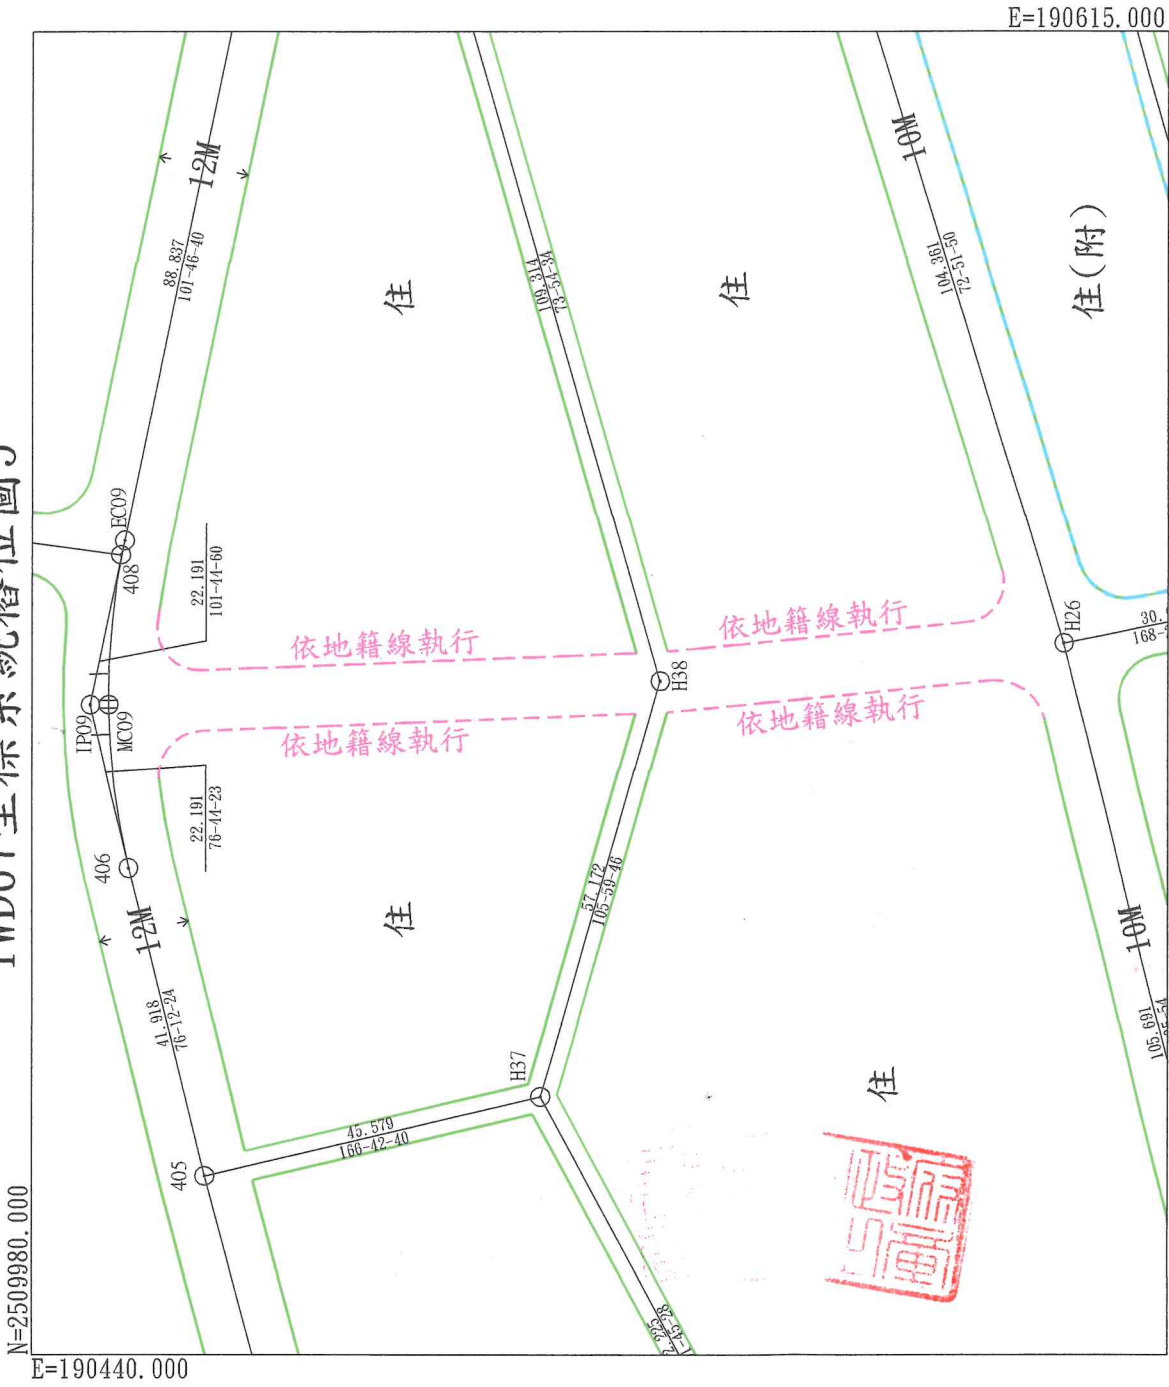

變更大樹都市計畫(都市計畫圖重製專案通盤檢討)案

TWD67坐標系統樁位圖1

比例尺1:1000

IP#	IP#	IP#
TA	13-08-53	
R	147.000	
CL	111.228	
TL	58.402	
SL	11.127	

變更大樹都市計畫(都市計畫圖重製專案通盤檢討)案

TWD67坐標系統樁位圖2

比例尺1:1000

變更大樹都市計畫(都市計畫圖重製專案通盤檢討)案

TWD67坐標系統樁位圖3

比例尺 1:1000

變更大樹都市計畫(都市計畫圖重製案通盤檢討)案

TWD67坐標系統樁位圖4

住

住

地號	IP20
IA	7-25-34
R	157.908

地號	IP14
IA	16-23-28
R	257.509
CL	7A.118
TL	37.316

比例尺1:1000

變更大樹都市計畫(都市計畫圖重製專案通盤檢討)案

TWD67坐標系統樁位圖5

比例尺1:1000

變更大樹都市計畫(都市計畫圖重製專案通盤檢討)案

TWD97坐標系統樁位圖6

比例尺1:1000

變更大樹都市計畫(都市計畫圖重製專案通盤檢討)案
TWD97坐標系統樁位圖7

比例尺1:1000

變更大樹都市計畫(都市計畫圖重製專案通盤檢討)案

TWD97坐標系統樁位圖8

比例尺1:1000