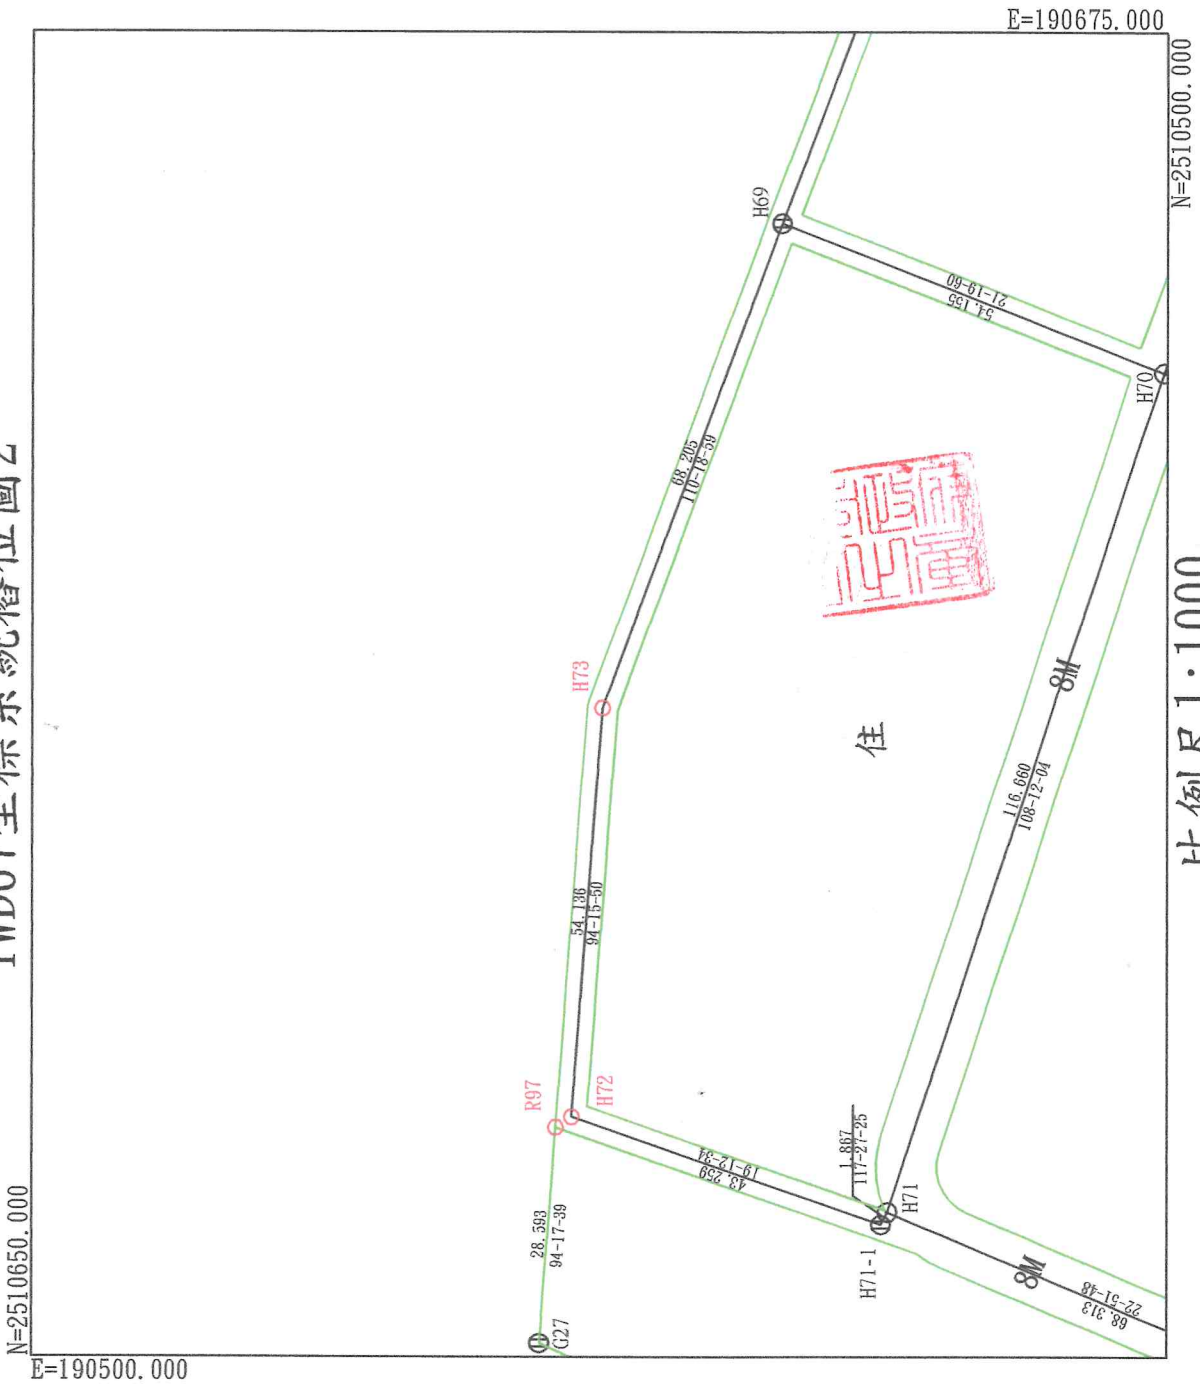

變更大樹都市計畫(都市計畫圖重製專案通盤檢討)案

TWD67坐標系統樁位圖1

比例尺1:1000

IP#	IP#	IP#
TA	13-08-53	
R	147.000	
CL	111.228	
TL	58.402	
SL	11.127	

變更大樹都市計畫(都市計畫圖重製專案通盤檢討)案

TWD67坐標系統樁位圖2

比例尺1:1000

變更大樹都市計畫(都市計畫圖重製專案通盤檢討)案

TWD67坐標系統樁位圖3

比例尺 1:1000

變更大樹都市計畫(都市計畫圖重製案通盤檢討)案

TWD67坐標系統樁位圖4

住

住

地號	IP20
IA	7-25-34
R	157.908

地號	IP14
IA	16-23-28
R	257.509
CL	7A.118
TL	37.316

比例尺1:1000

變更大樹都市計畫(都市計畫圖重製專案通盤檢討)案

TWD67坐標系統樁位圖5

比例尺1:1000

變更大樹都市計畫(都市計畫圖重製專案通盤檢討)案

TWD97坐標系統樁位圖6

比例尺1:1000

變更大樹都市計畫(都市計畫圖重製專案通盤檢討)案
TWD97坐標系統樁位圖7

比例尺1:1000

變更大樹都市計畫(都市計畫圖重製專案通盤檢討)案

TWD97坐標系統樁位圖8

比例尺1:1000