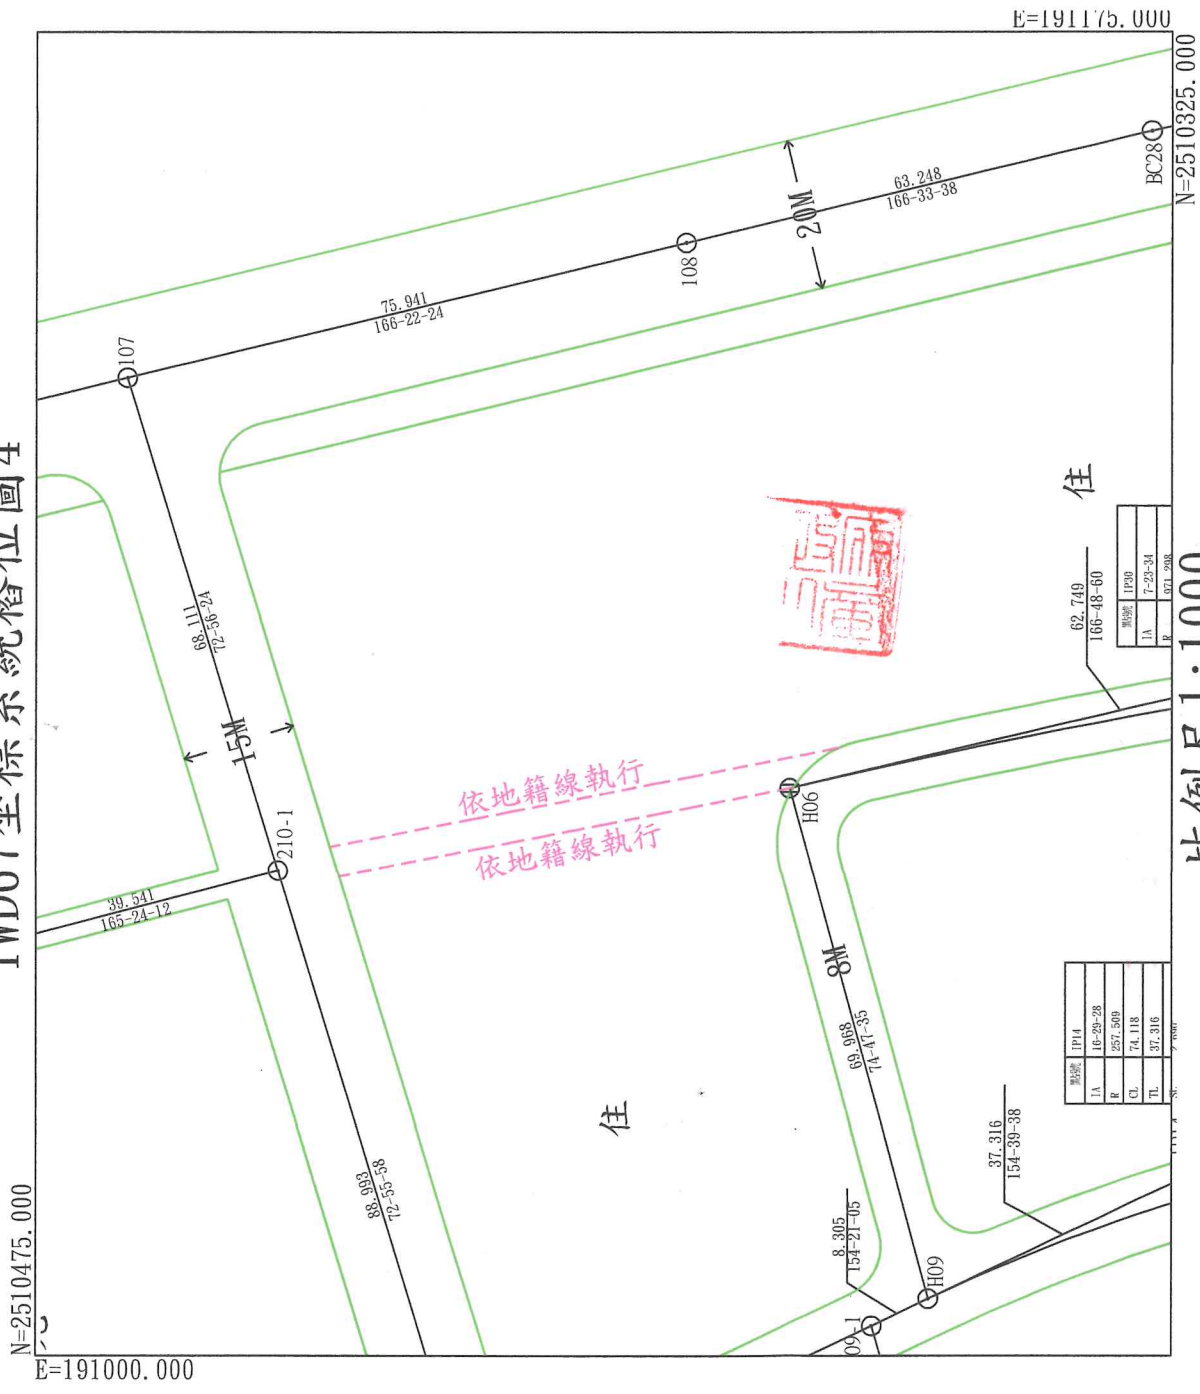

變更大樹都市計畫(都市計畫圖重製專案通盤檢討)案

TWD67坐標系統樁位圖1

比例尺1:1000

IP#	IP#	IP#
TA	13-08-53	
R	147.000	
CL	111.228	
TL	58.402	
SL	11.127	

變更大樹都市計畫(都市計畫圖重製專案通盤檢討)案

TWD67坐標系統樁位圖2

比例尺1:1000

變更大樹都市計畫(都市計畫圖重製專案通盤檢討)案

TWD67坐標系統樁位圖3

比例尺 1:1000

變更大樹都市計畫(都市計畫圖重製案通盤檢討)案

TWD67坐標系統樁位圖4

住

住

地號	IP20
IA	7-25-34
R	157.908

地號	IP14
IA	16-23-28
R	257.509
CL	7A.118
TL	37.316

比例尺1:1000

變更大樹都市計畫(都市計畫圖重製專案通盤檢討)案

TWD67坐標系統樁位圖5

比例尺1:1000

變更大樹都市計畫(都市計畫圖重製專案通盤檢討)案

TWD97坐標系統樁位圖6

比例尺1:1000

變更大樹都市計畫(都市計畫圖重製專案通盤檢討)案
TWD97坐標系統樁位圖7

比例尺1:1000

變更大樹都市計畫(都市計畫圖重製專案通盤檢討)案

TWD97坐標系統樁位圖8

比例尺1:1000