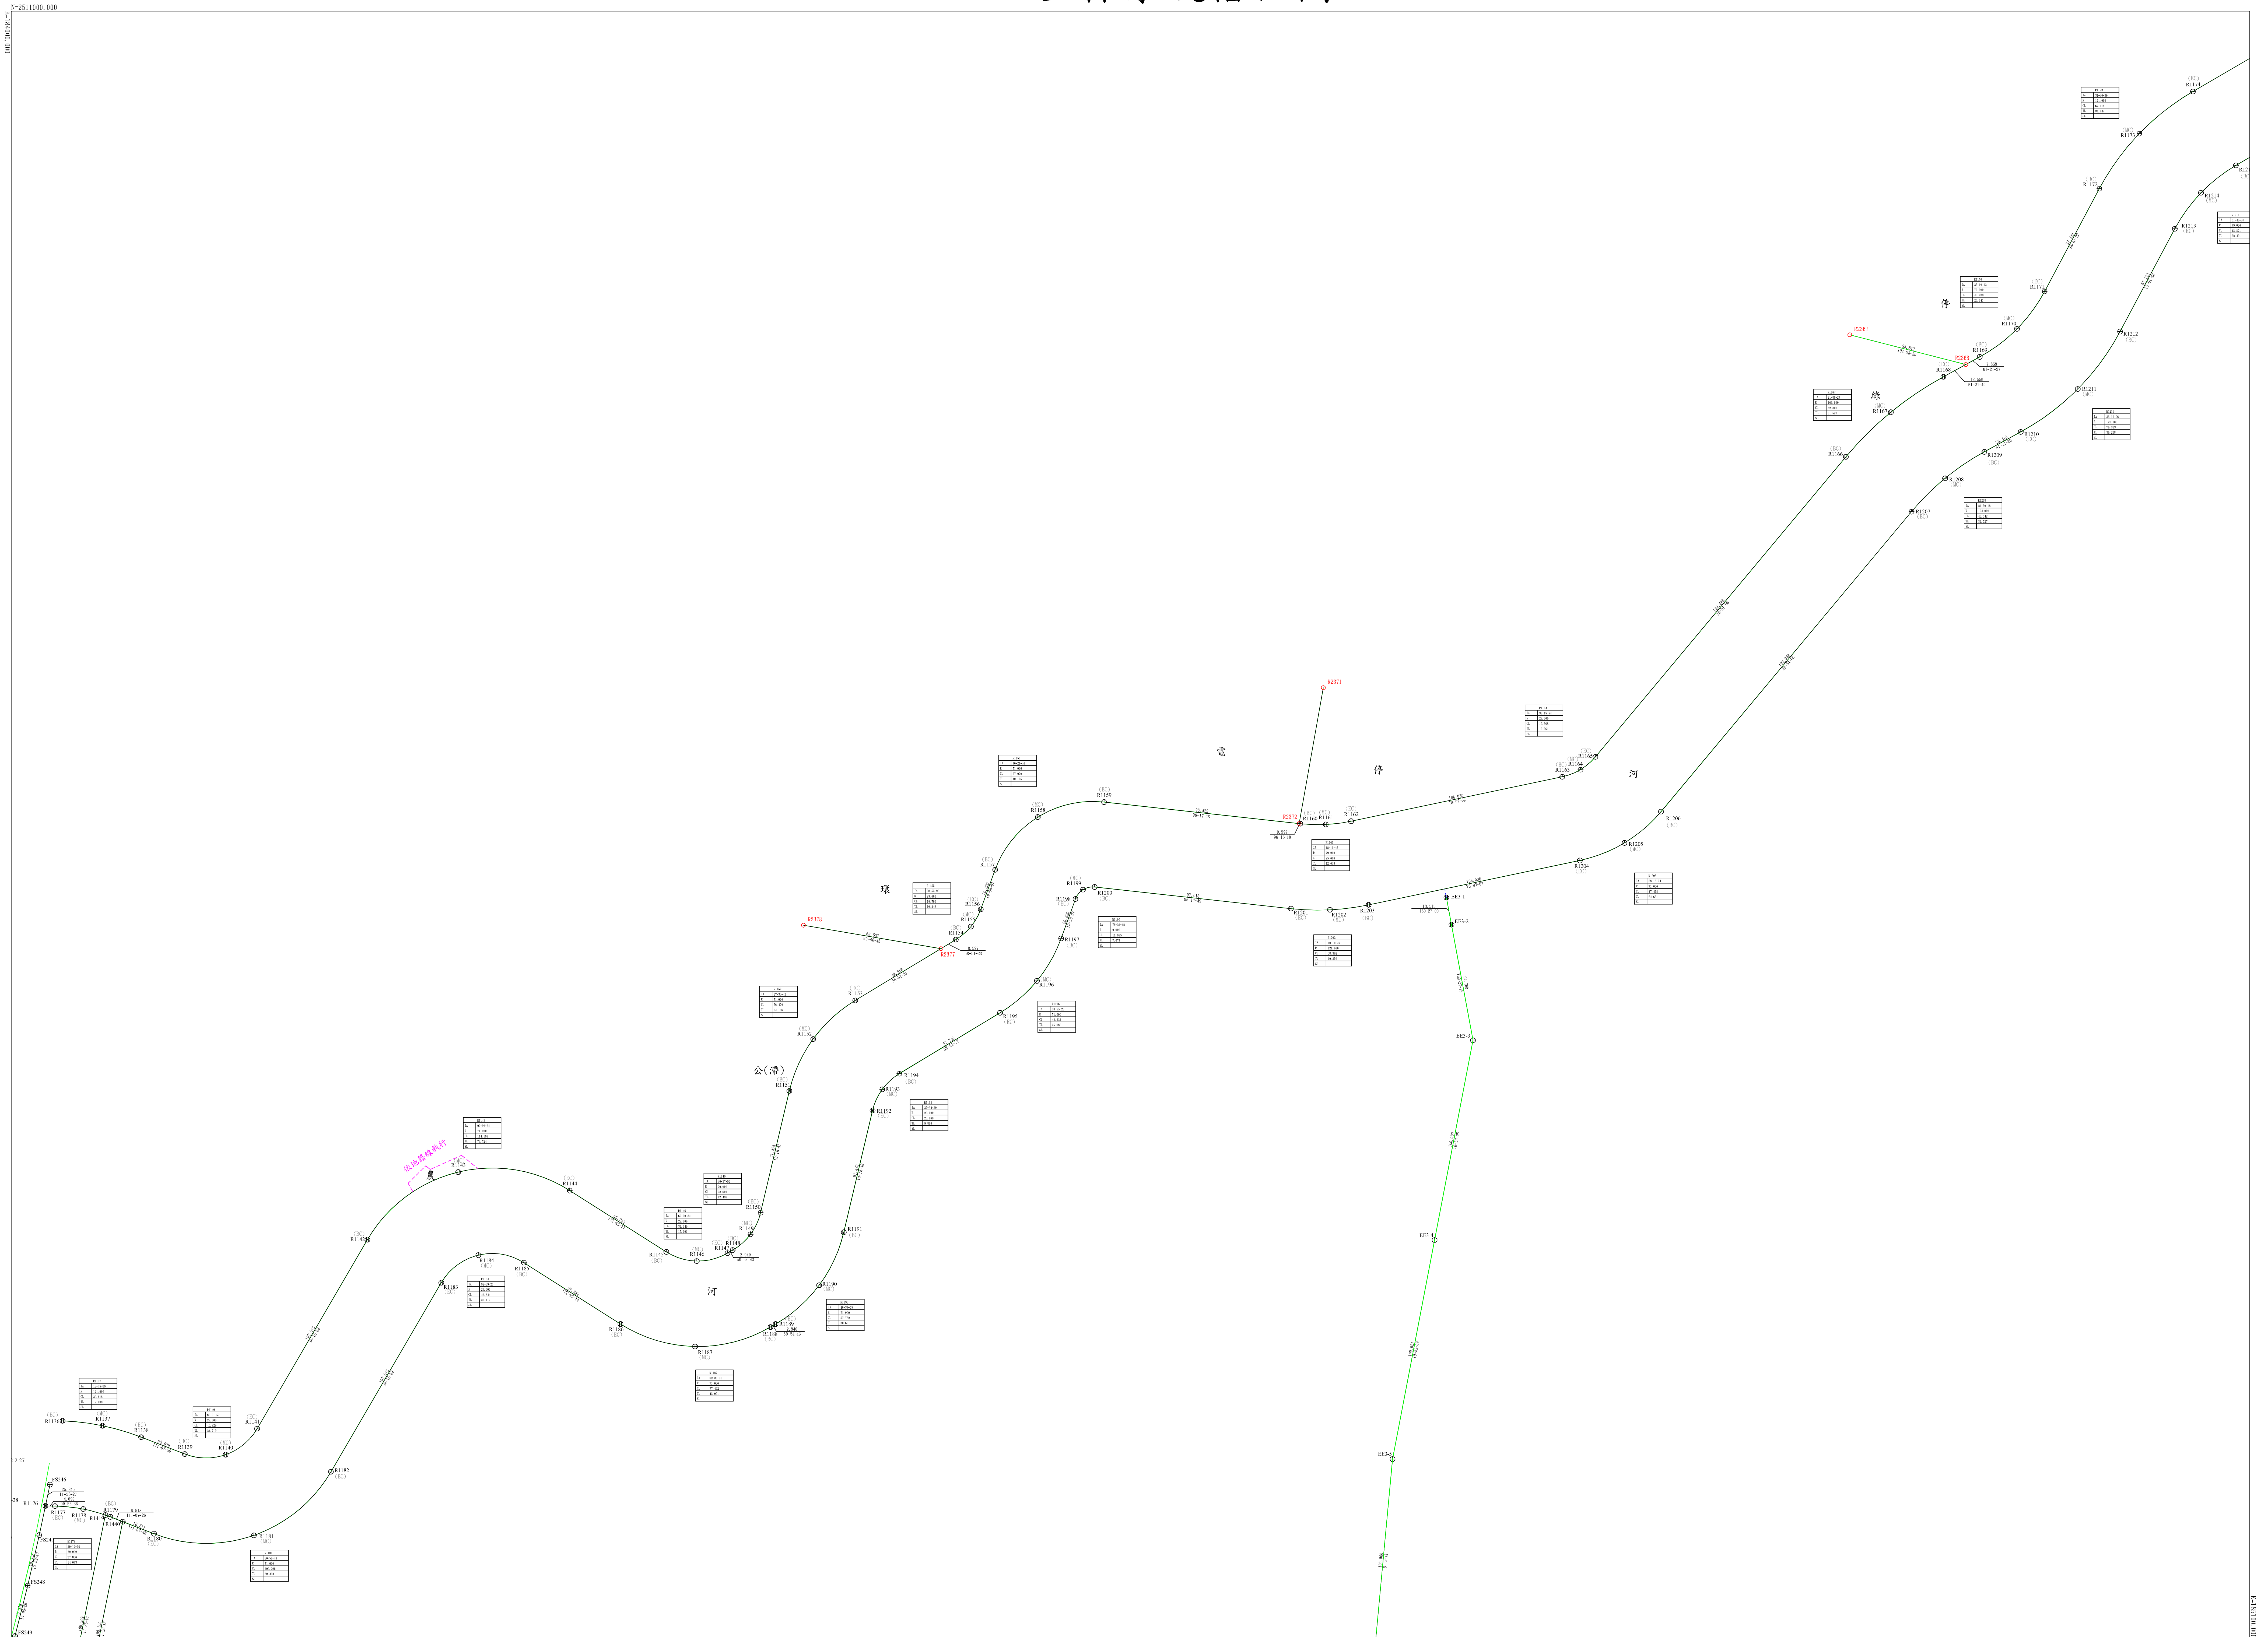

# 擬定澄清湖特定區計畫(配合高雄市仁武產業園區)細部計畫案 TWD97坐標系統樁位圖

比例尺1:1000