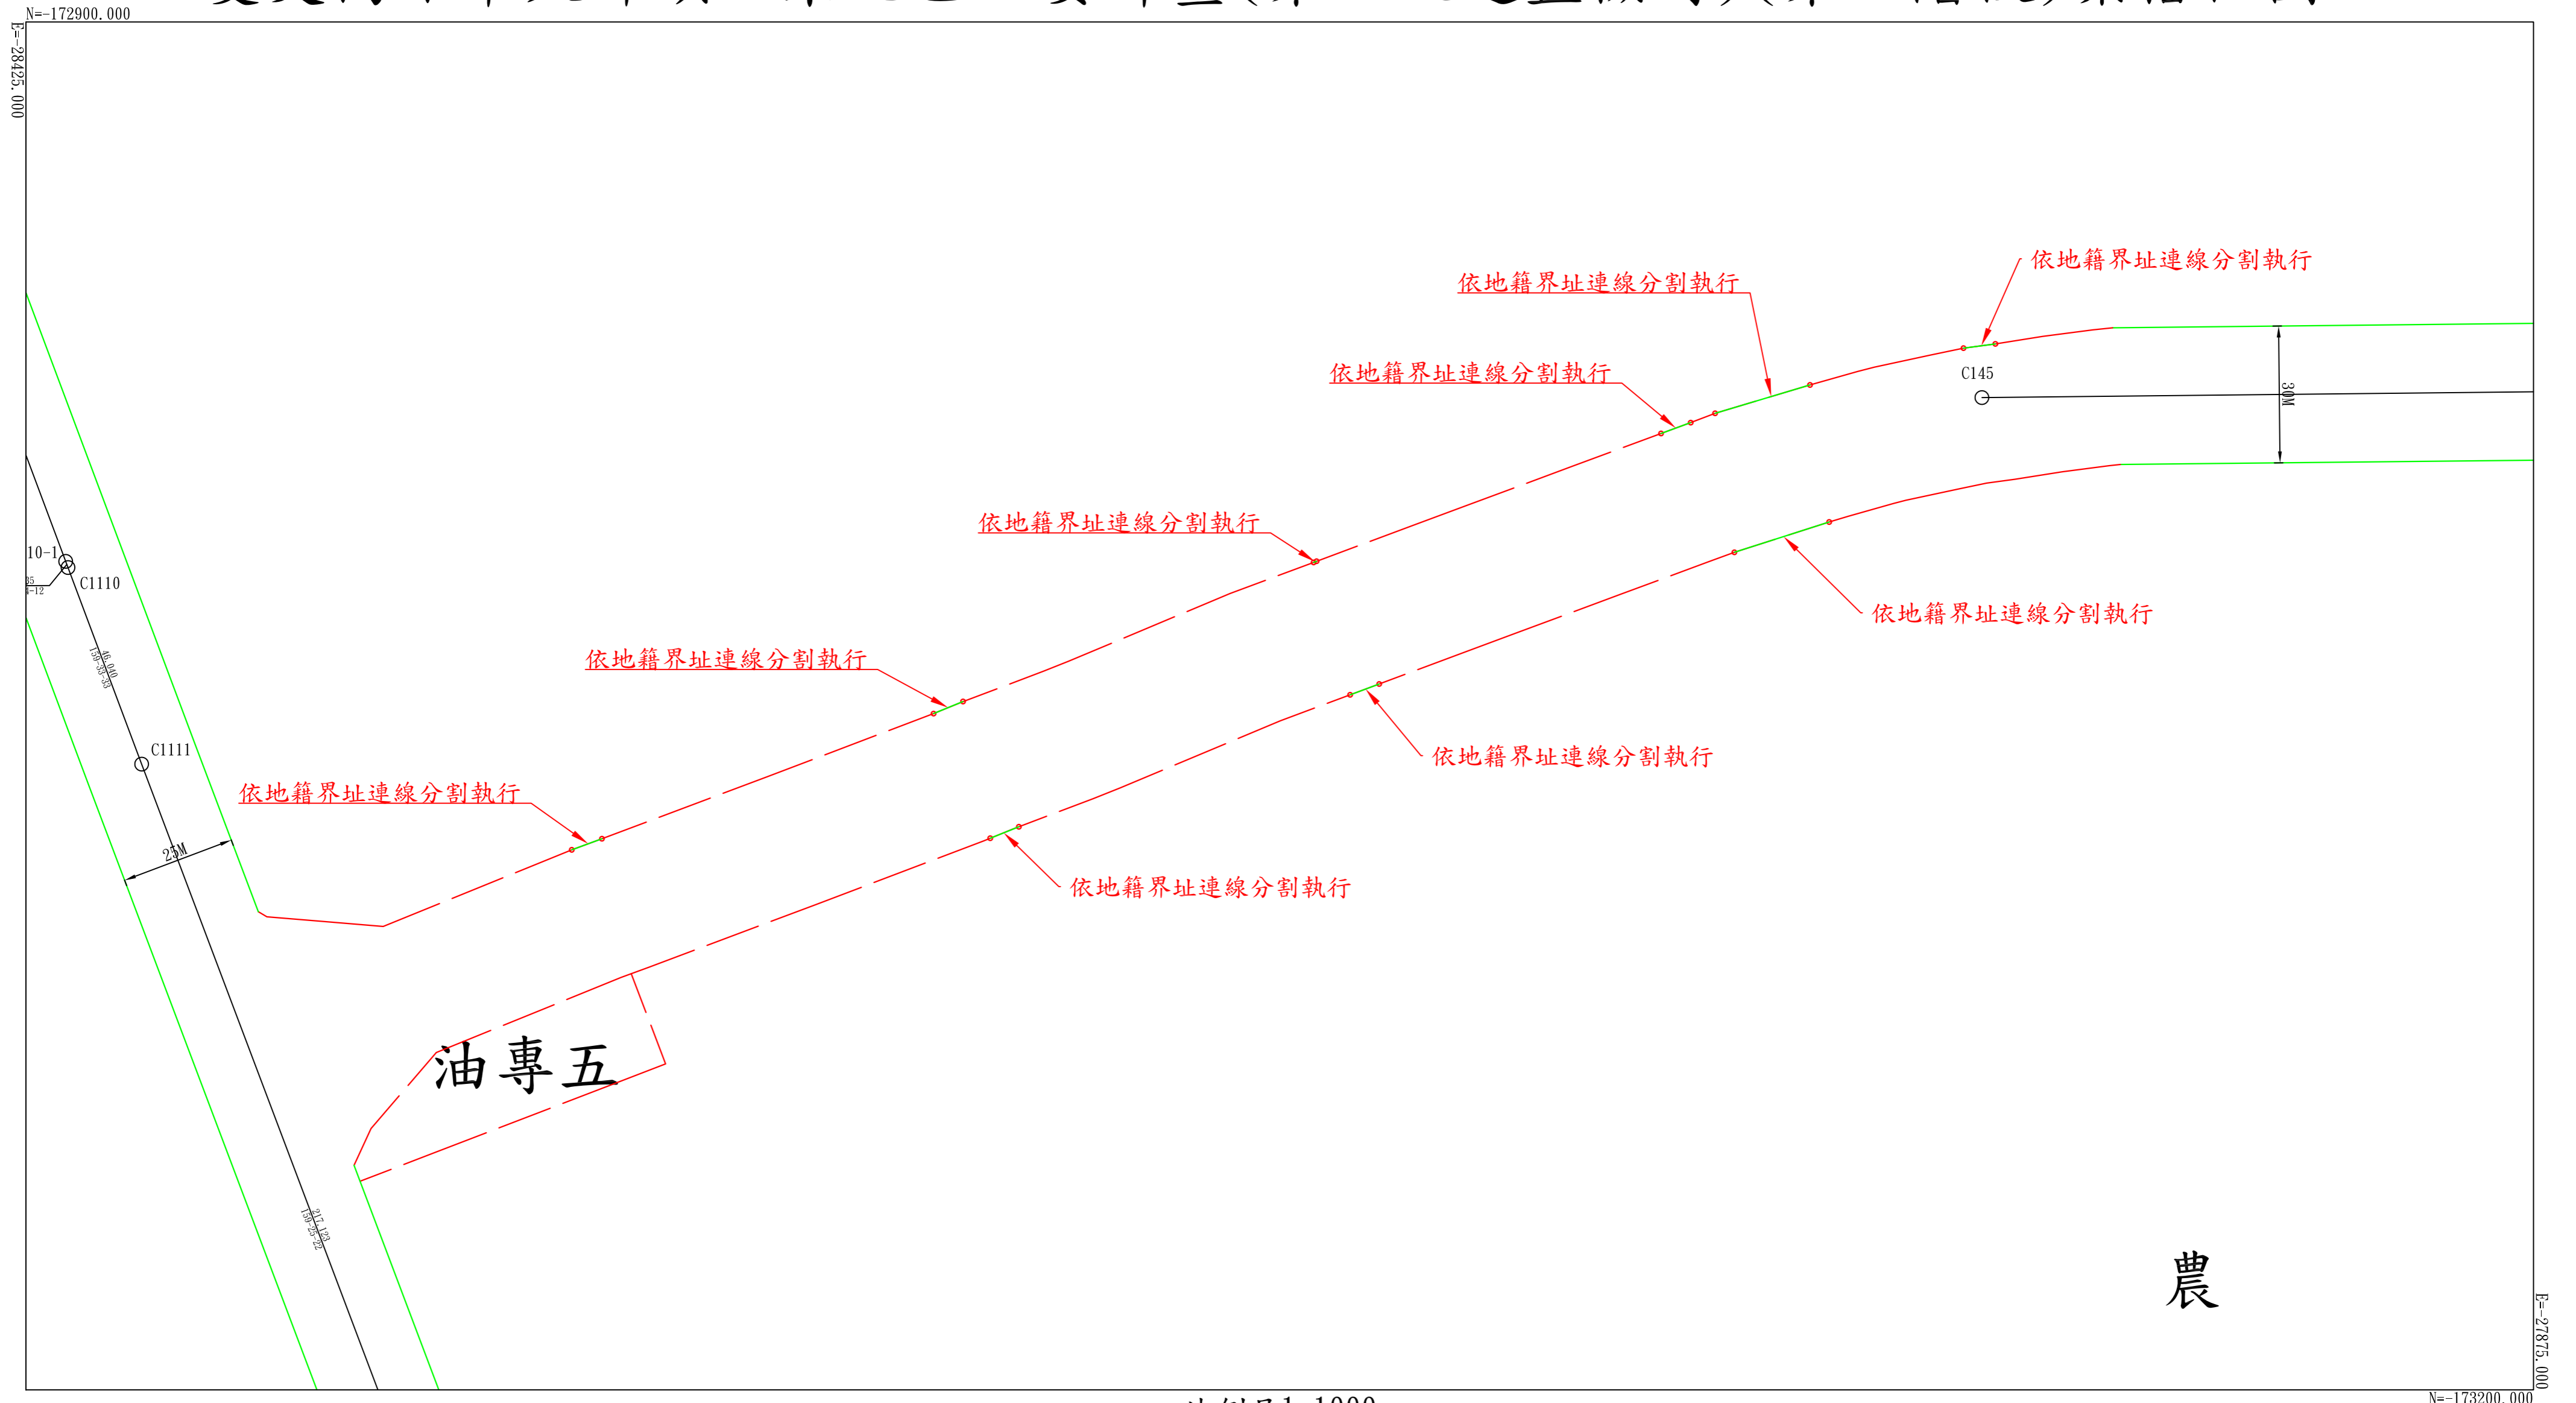

# 變更高雄市大坪頂以東地區主要計畫(第四次通盤檢討)(第一階段)案樁位圖1

# 變更高雄市大坪頂以東地區主要計畫(第四次通盤檢討)(第一階段)案樁位圖2

比例尺1:1000

變更高雄市大坪頂以東地區主要計畫  
(第四次通盤檢討)(第一階段)案樁位圖3

變更高雄市大坪頂以東地區主要計畫  
(第四次通盤檢討)(第一階段)案樁位圖4