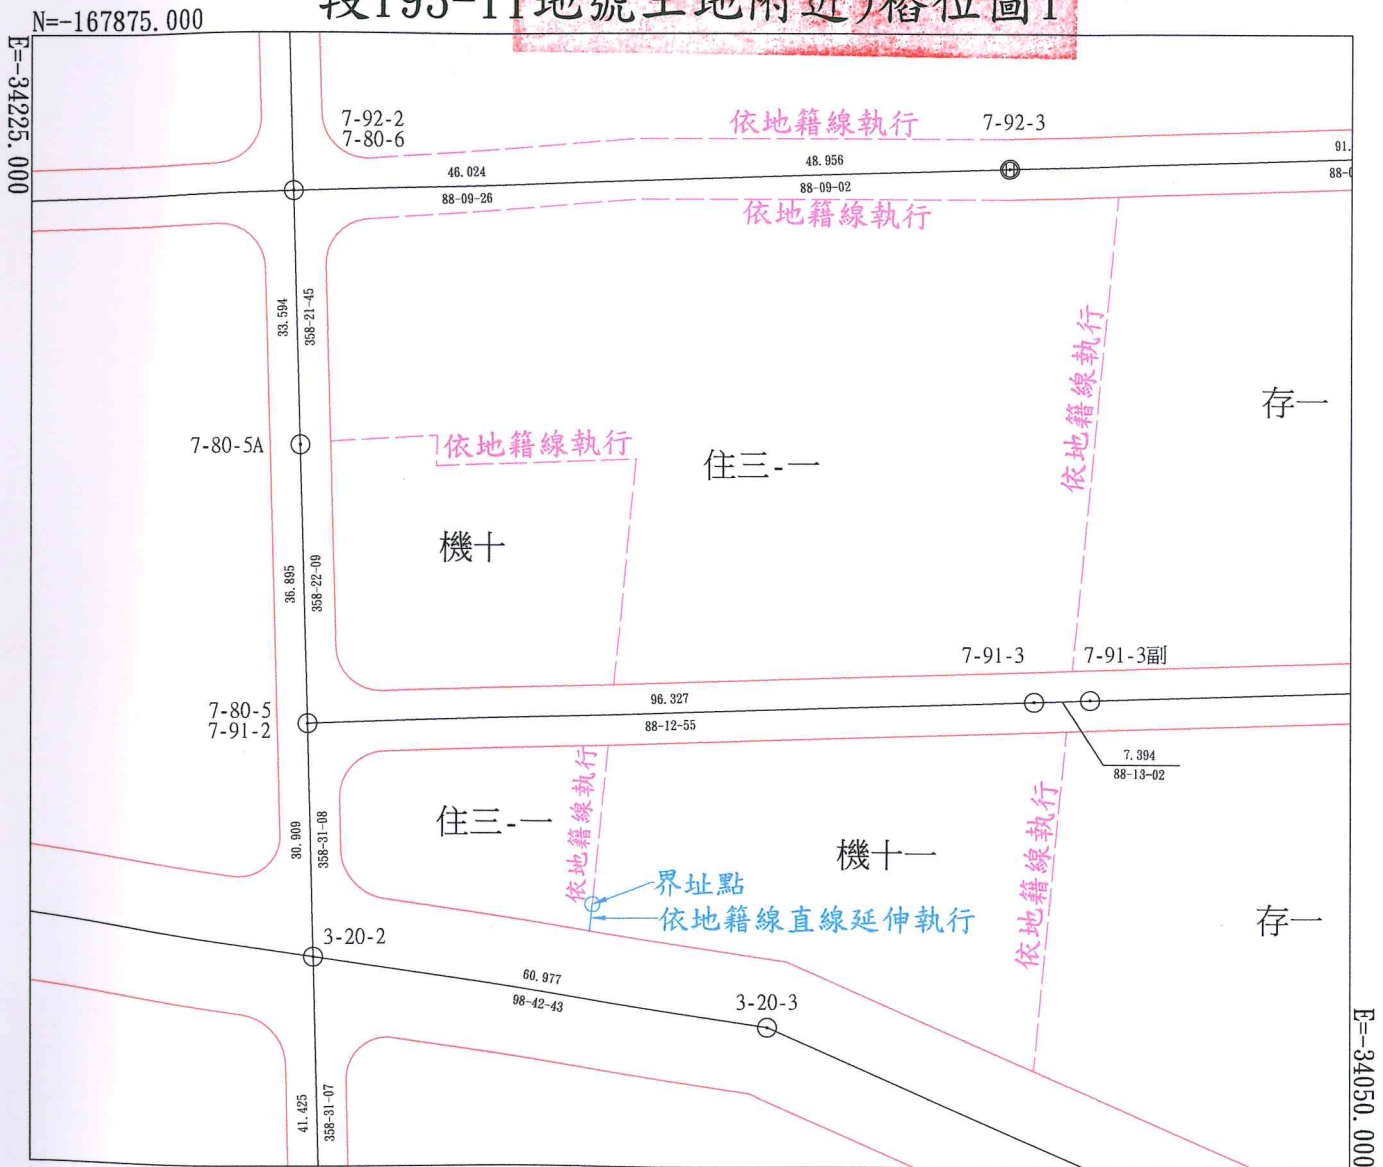

鳳山都市計畫樁位補建案(新甲段1349-51地號、新庄子段193-11地號土地附近)樁位圖1

比例尺 1:1000

鳳山都市計畫樁位補建案
 (新甲段1349-51地號、新庄子段193-11
 地號土地附近)樁位圖2

比例尺1:1000