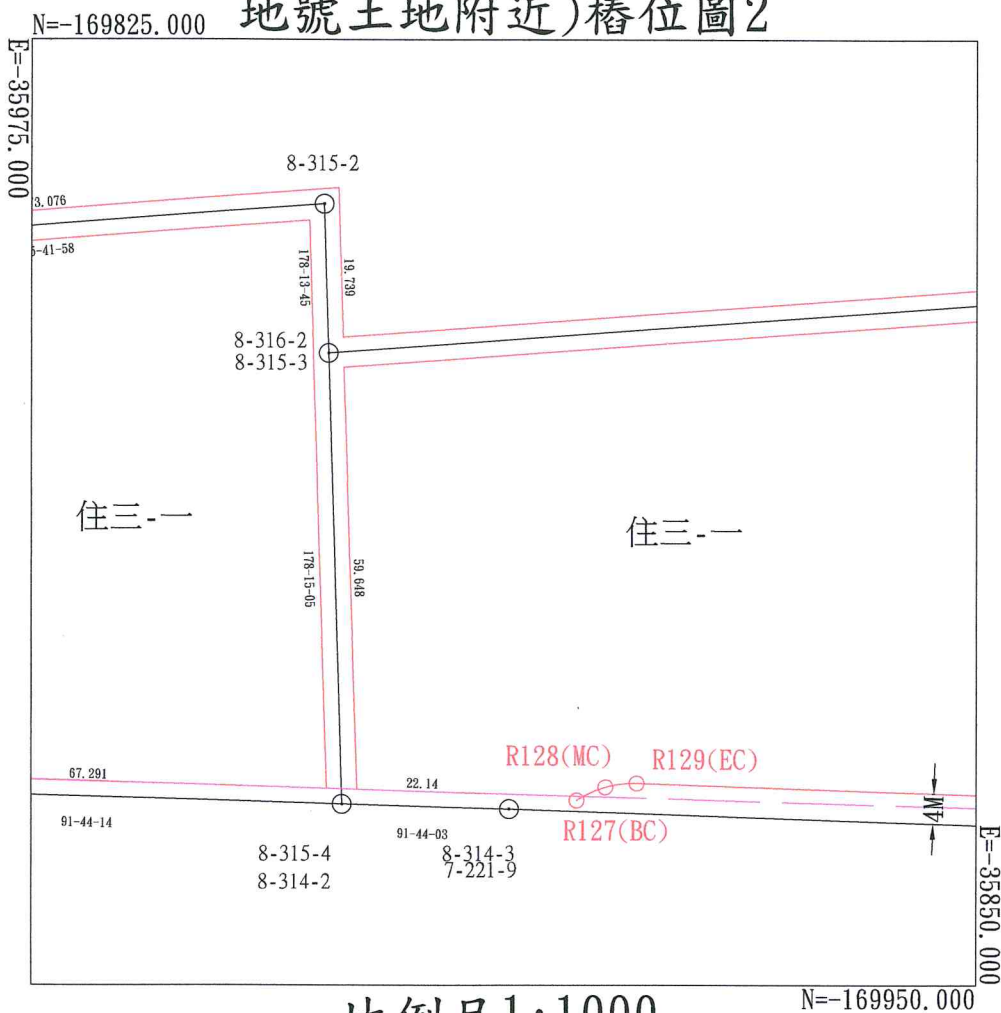

鳳山都市計畫樁位補建案(新甲段1349-51地號、新庄子段193-11地號土地附近)樁位圖1

比例尺 1:1000

鳳山都市計畫樁位補建案
 (新甲段1349-51地號、新庄子段193-11
 地號土地附近)樁位圖2

比例尺1:1000