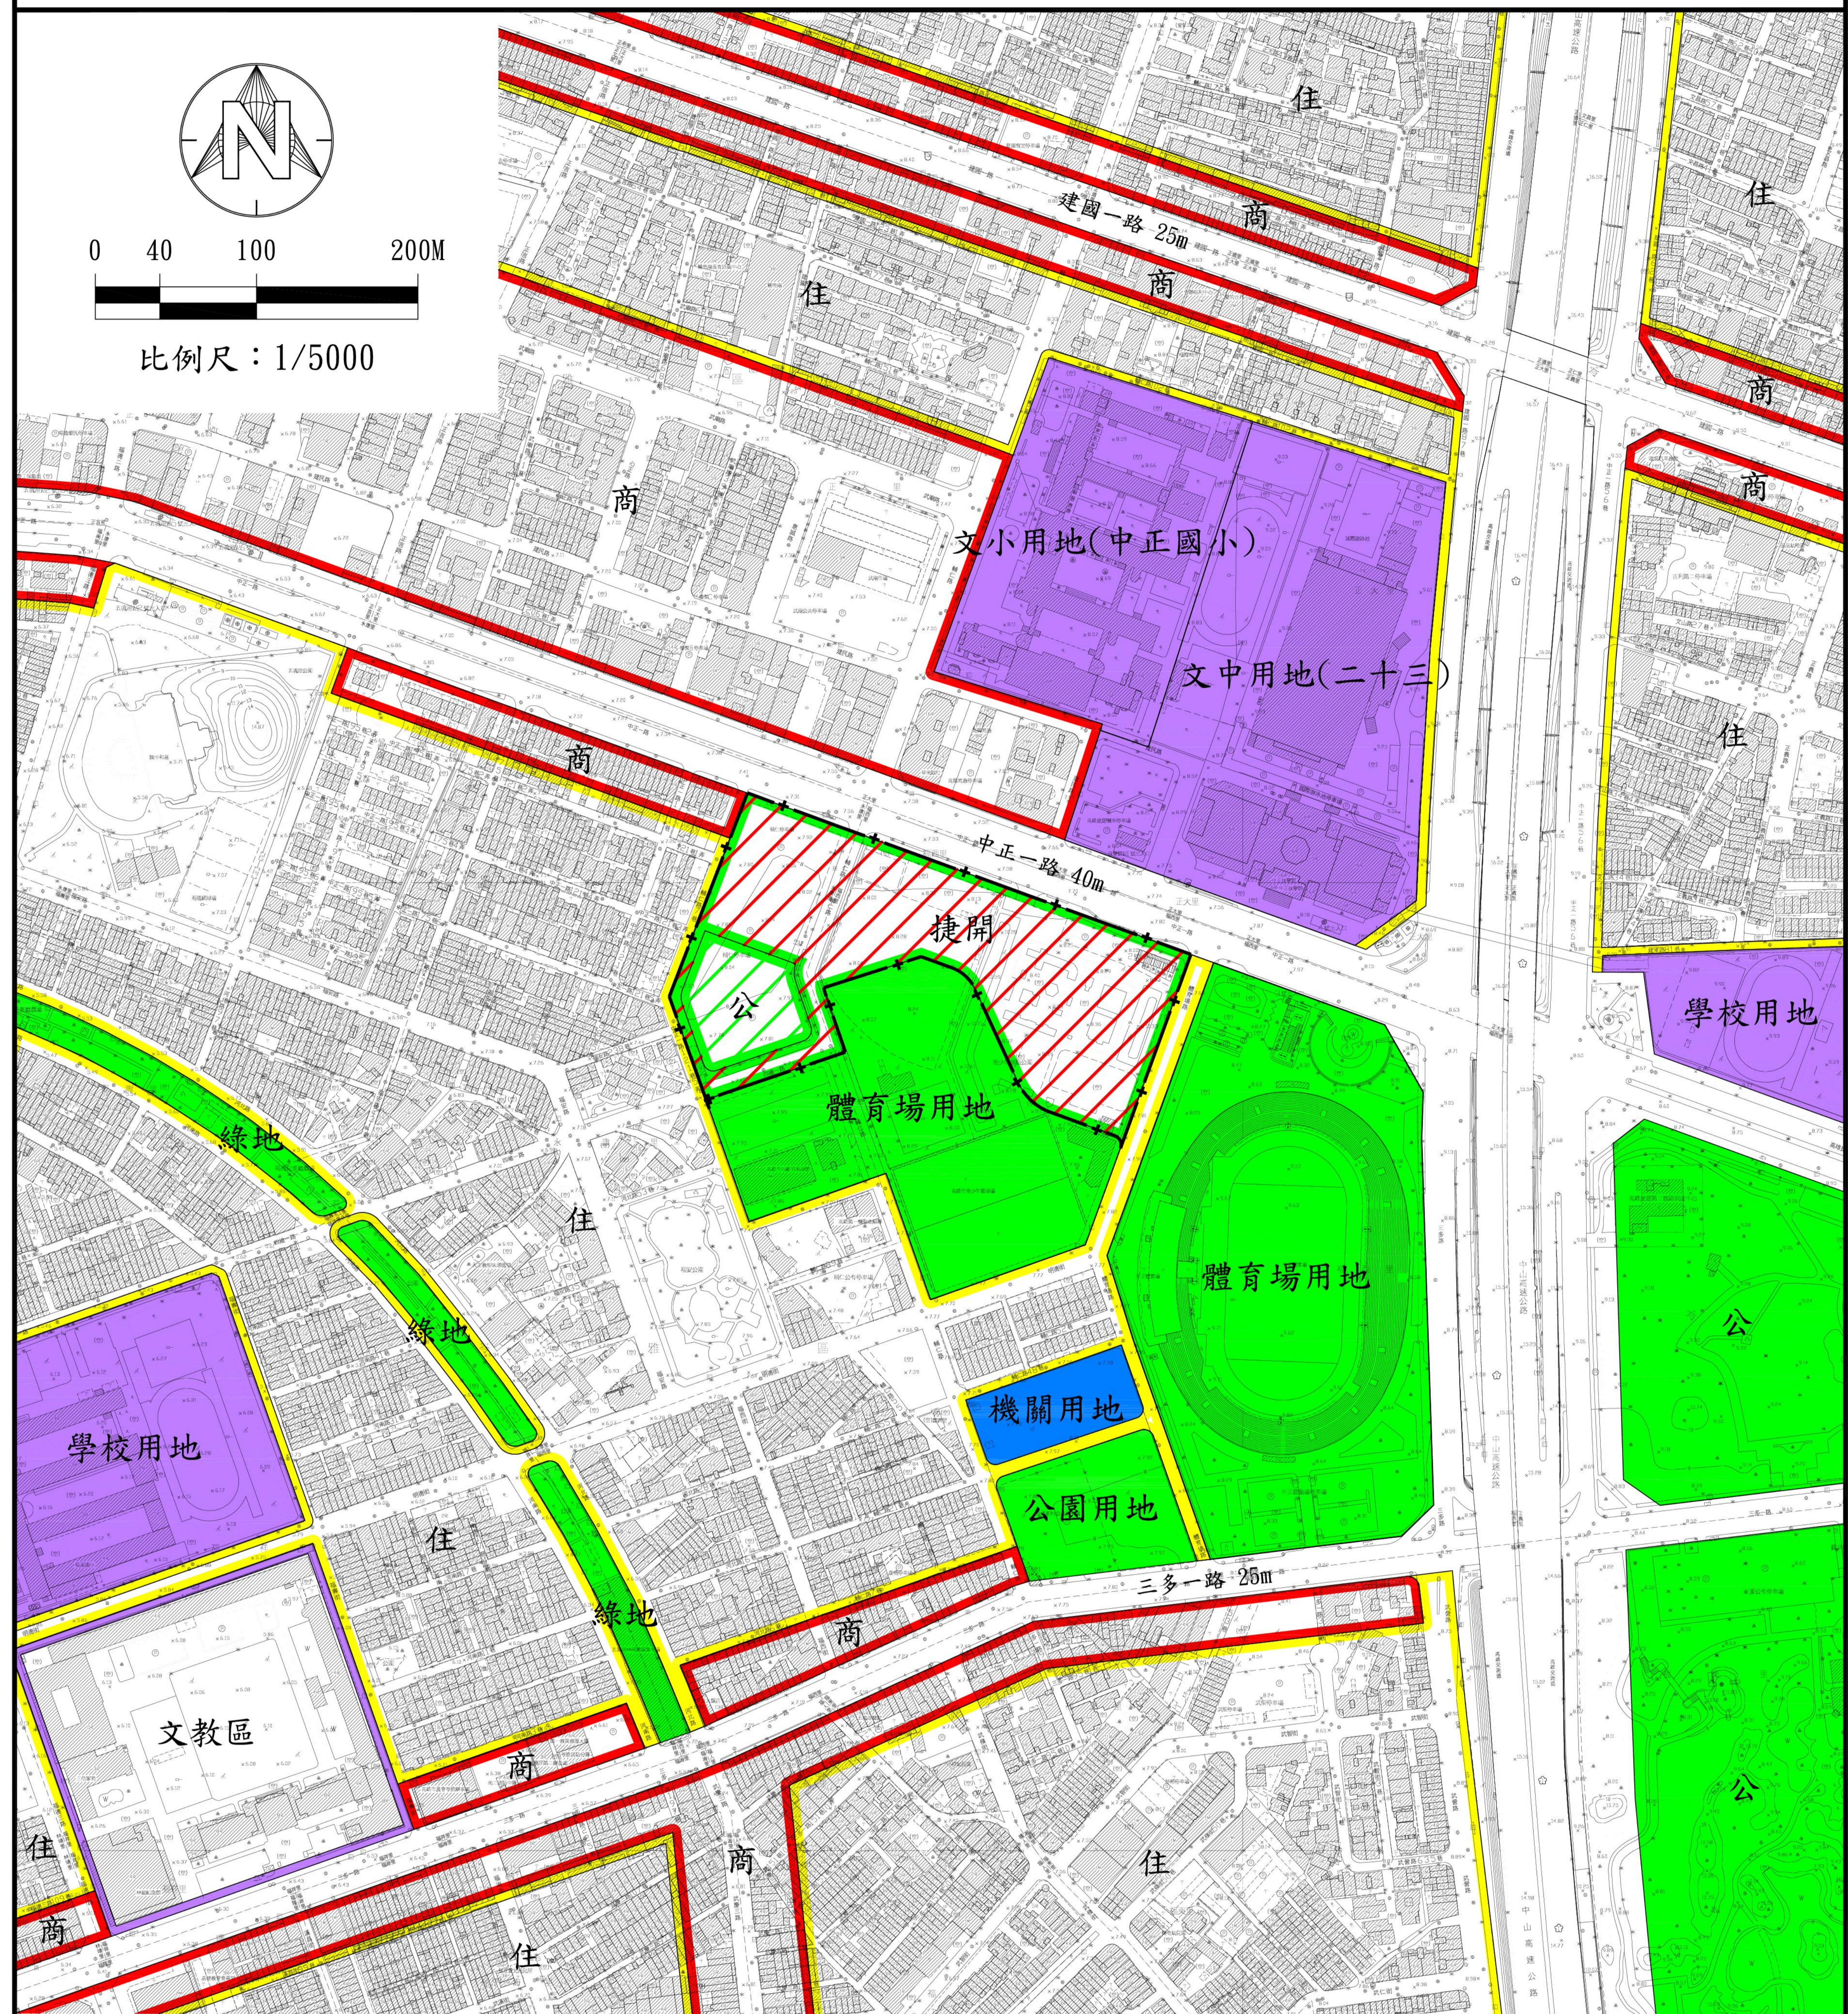

變更原高雄市主要計畫（苓雅區）部分體育場用地(體2)  
為捷運開發區及公園用地(配合高雄捷運09站土地開發)案計畫圖

圖例：

- |  |      |  |       |
|--|------|--|-------|
|  | 住宅區  |  | 體育場用地 |
|  | 商業區  |  | 機關用地  |
|  | 文教區  |  | 學校用地  |
|  | 公園用地 |  | 道路用地  |
|  | 綠地用地 |  |       |

變更圖例：

- |  |               |
|--|---------------|
|  | 變更體育場用地為捷運開發區 |
|  | 變更體育場用地為公園用地  |
|  | 計畫範圍線         |