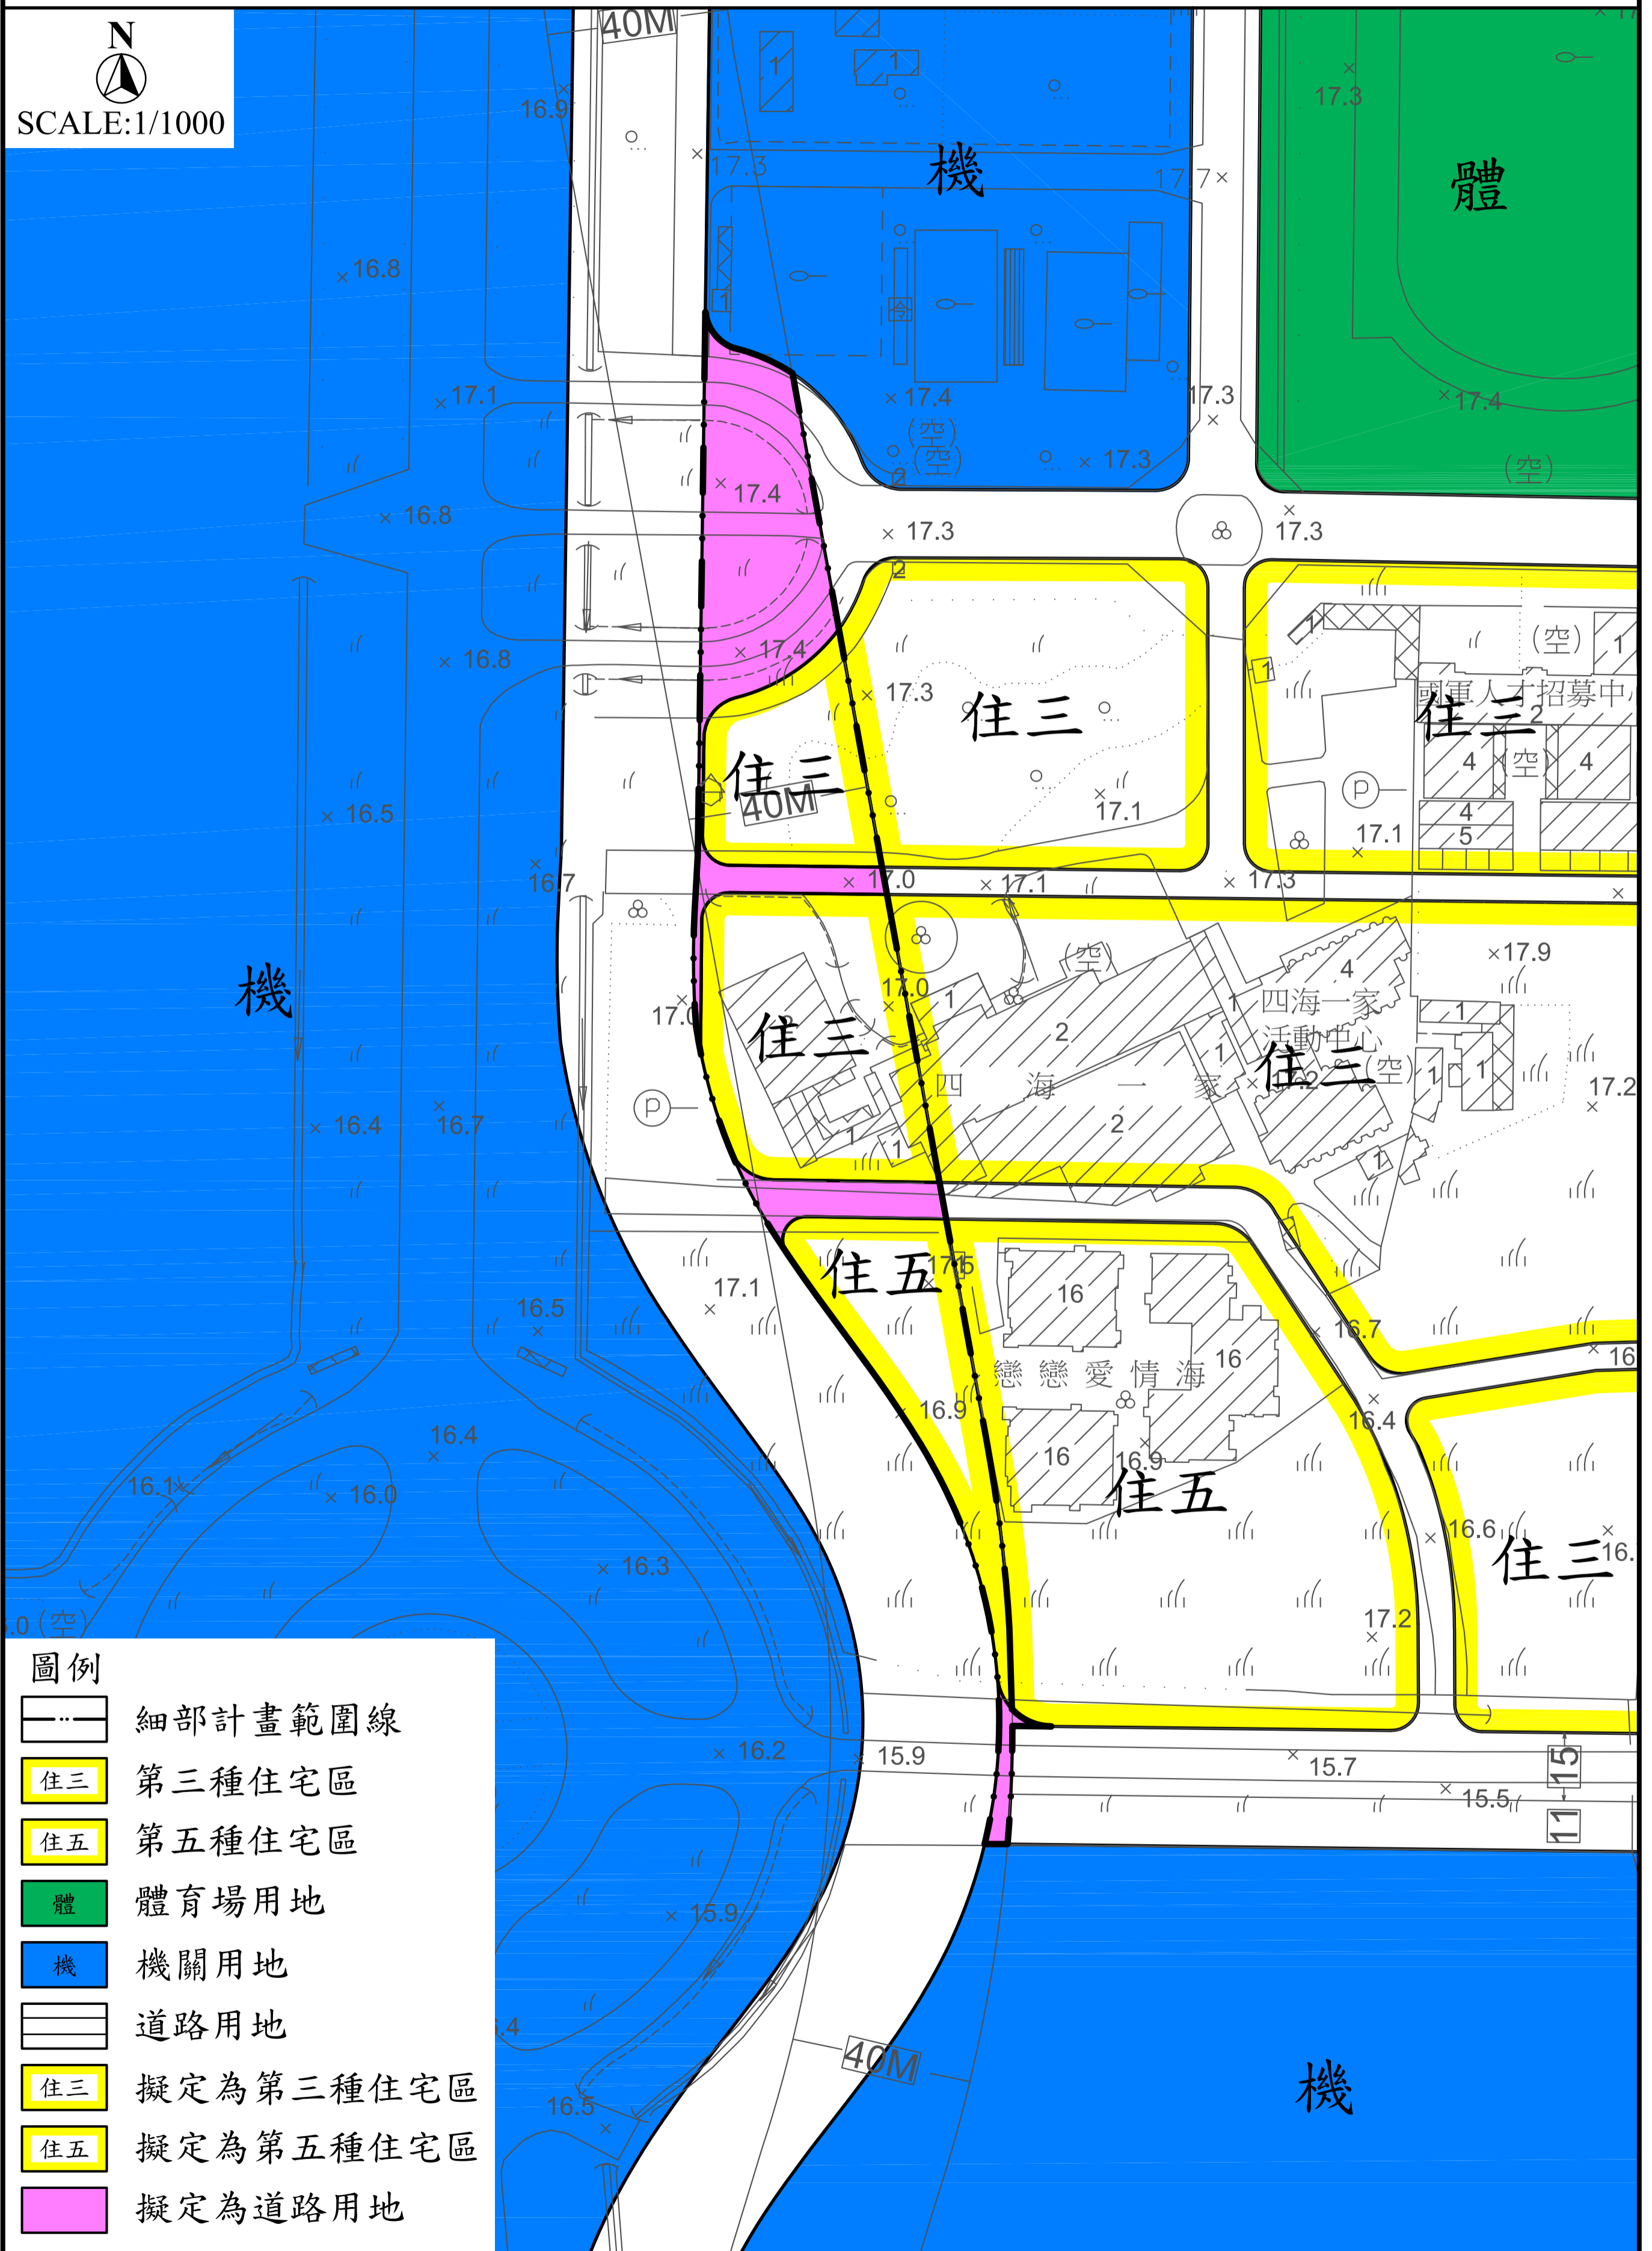

擬定高雄市都市計畫（左營區）細部計畫 （配合本市濱海聯外道路（新台17線）南段開闢工程）案

N
SCALE:1/1000

- 圖例**
- 細部計畫範圍線
 - 住三 第三種住宅區
 - 住五 第五種住宅區
 - 體 體育場用地
 - 機 機關用地
 - 道路用地
 - 住三 擬定為第三種住宅區
 - 住五 擬定為第五種住宅區
 - 擬定為道路用地