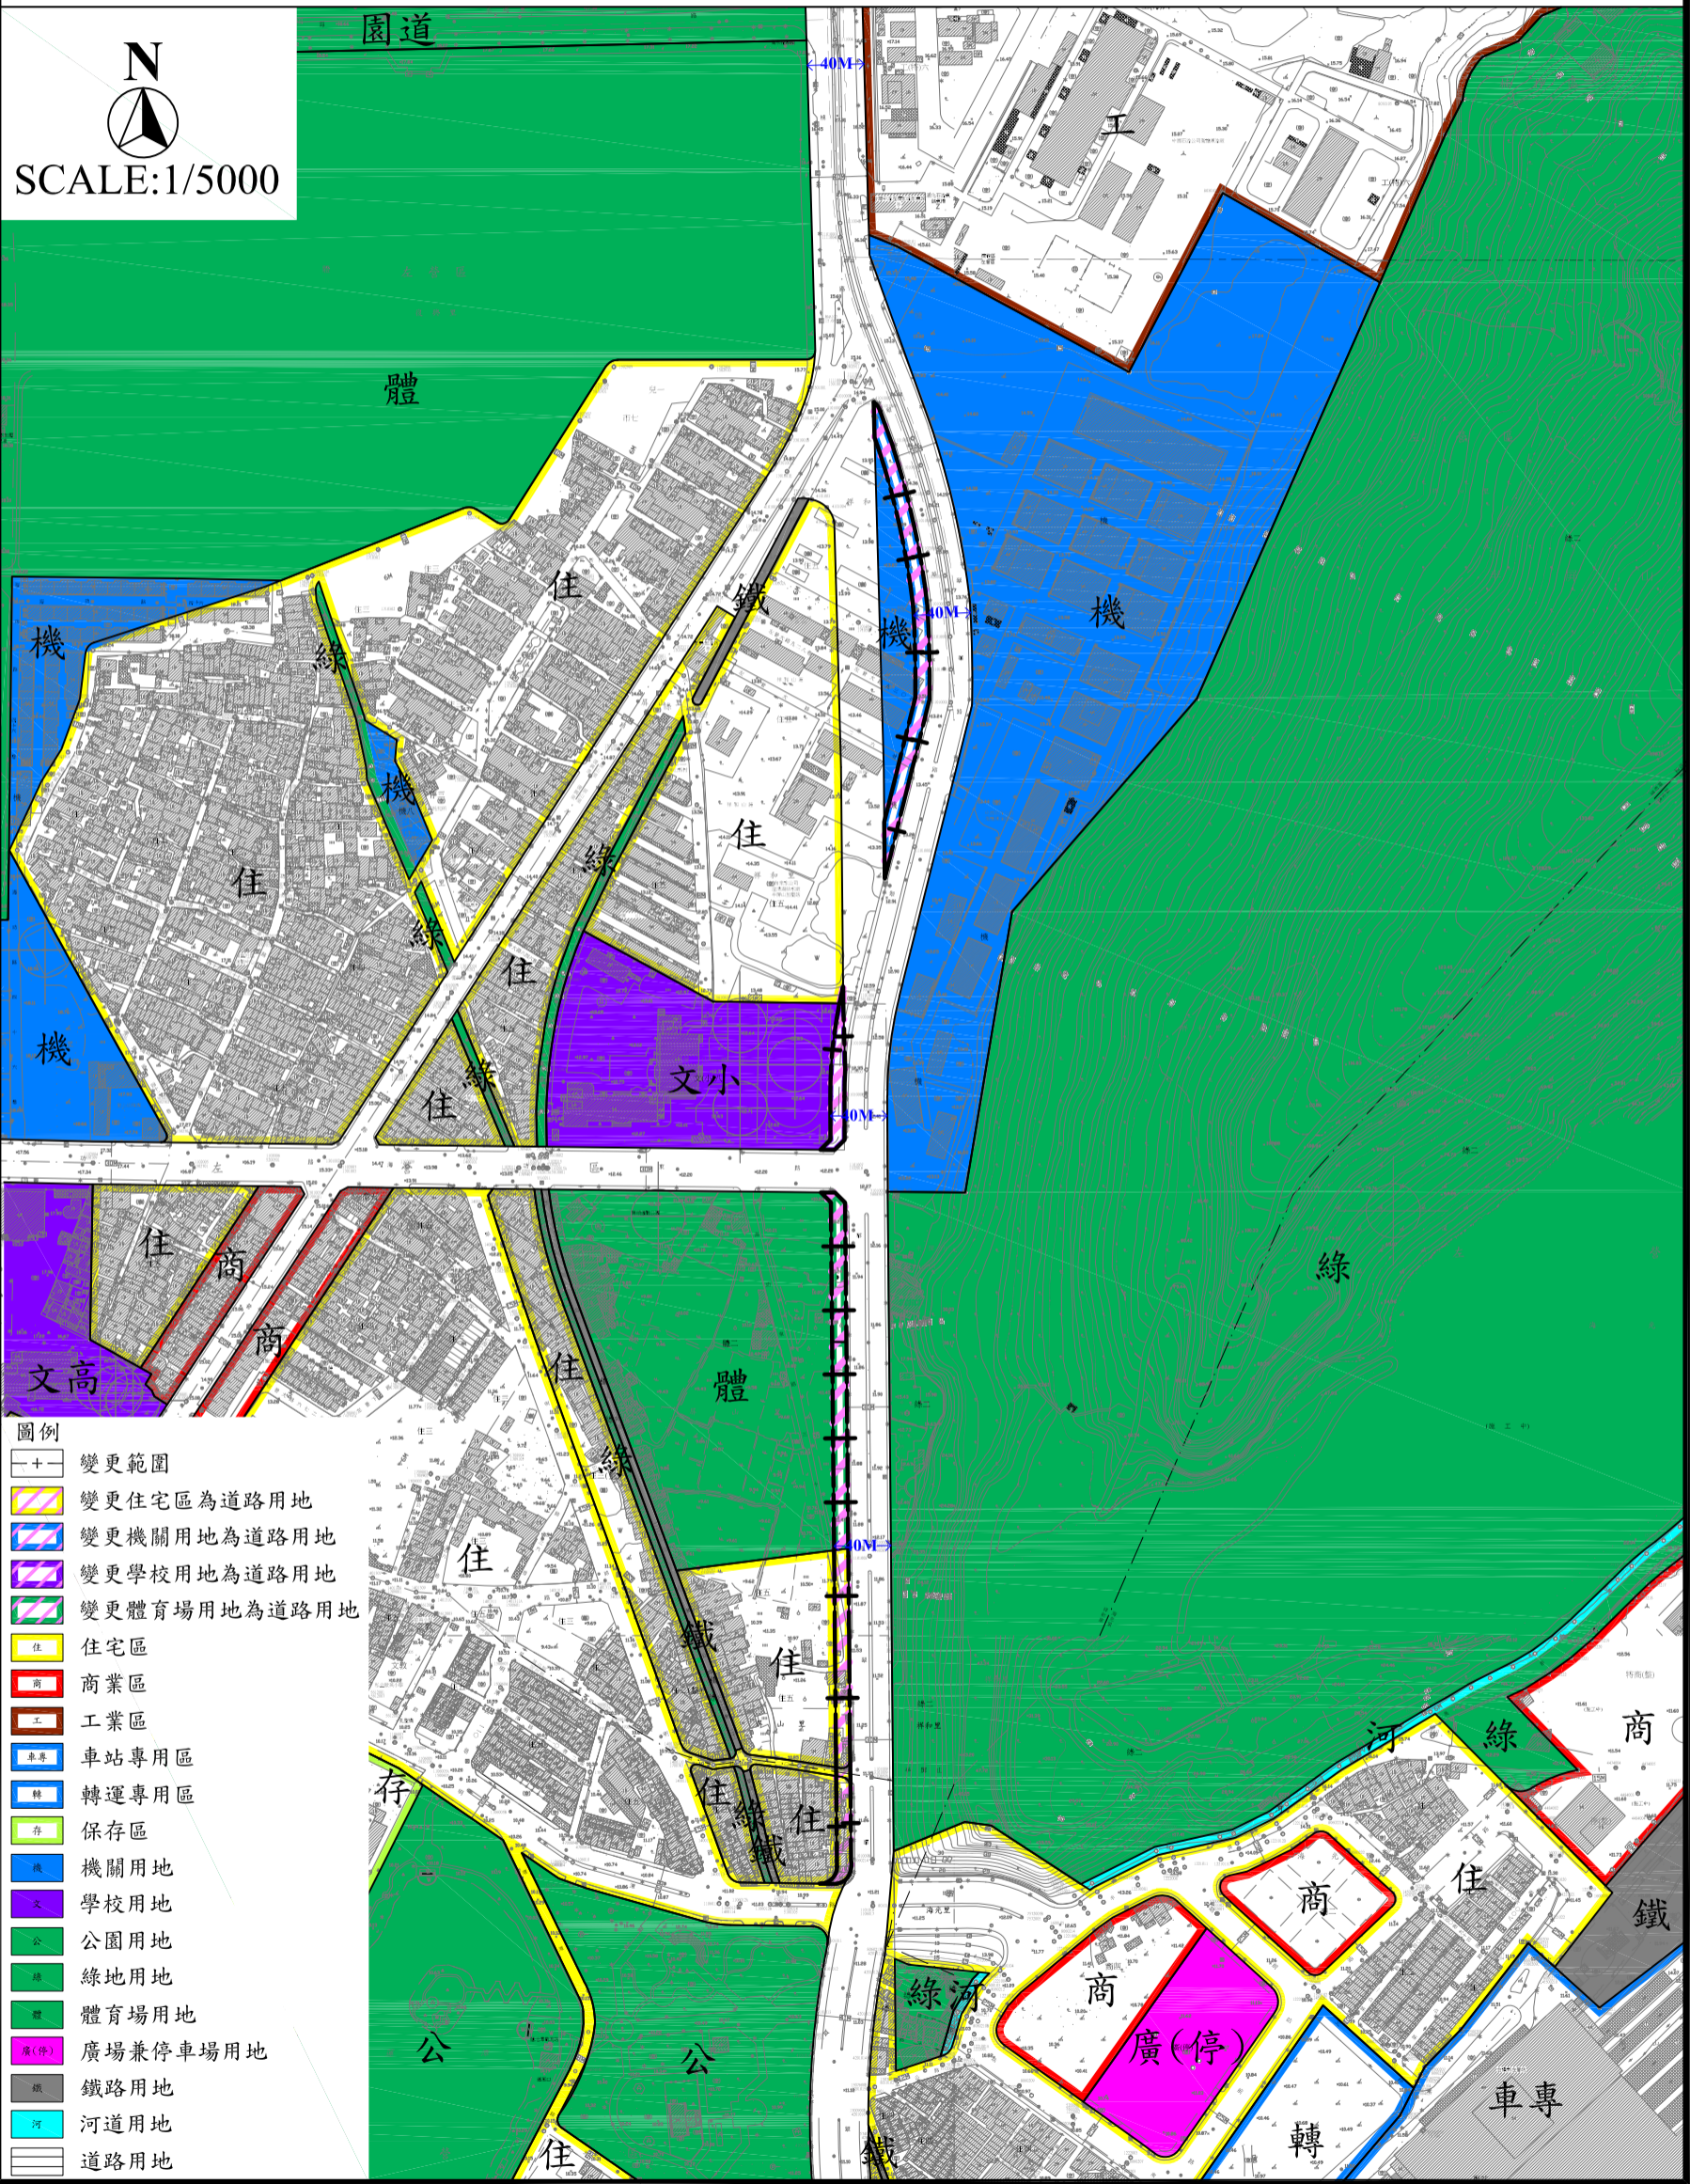

變更原高雄市主要計畫(左營區)部分住宅區、機關用地、學校用地、體育場用地為道路用地(配合左營區翠華路(明潭路至世運大道)拓寬工程)案

- 圖例
- +— 變更範圍
  - ▨ 變更住宅區為道路用地
  - ▨ 變更機關用地為道路用地
  - ▨ 變更學校用地為道路用地
  - ▨ 變更體育場用地為道路用地
  - 住 住宅區
  - 商 商業區
  - 工 工業區
  - 車專 車站專用區
  - 轉專 轉運專用區
  - 存 保存區
  - 機 機關用地
  - 文 學校用地
  - 公 公園用地
  - 綠 綠地用地
  - 體 體育場用地
  - 廣(停) 廣場兼停車場用地
  - 鐵 鐵路用地
  - 河 河道用地
  - 道 道路用地