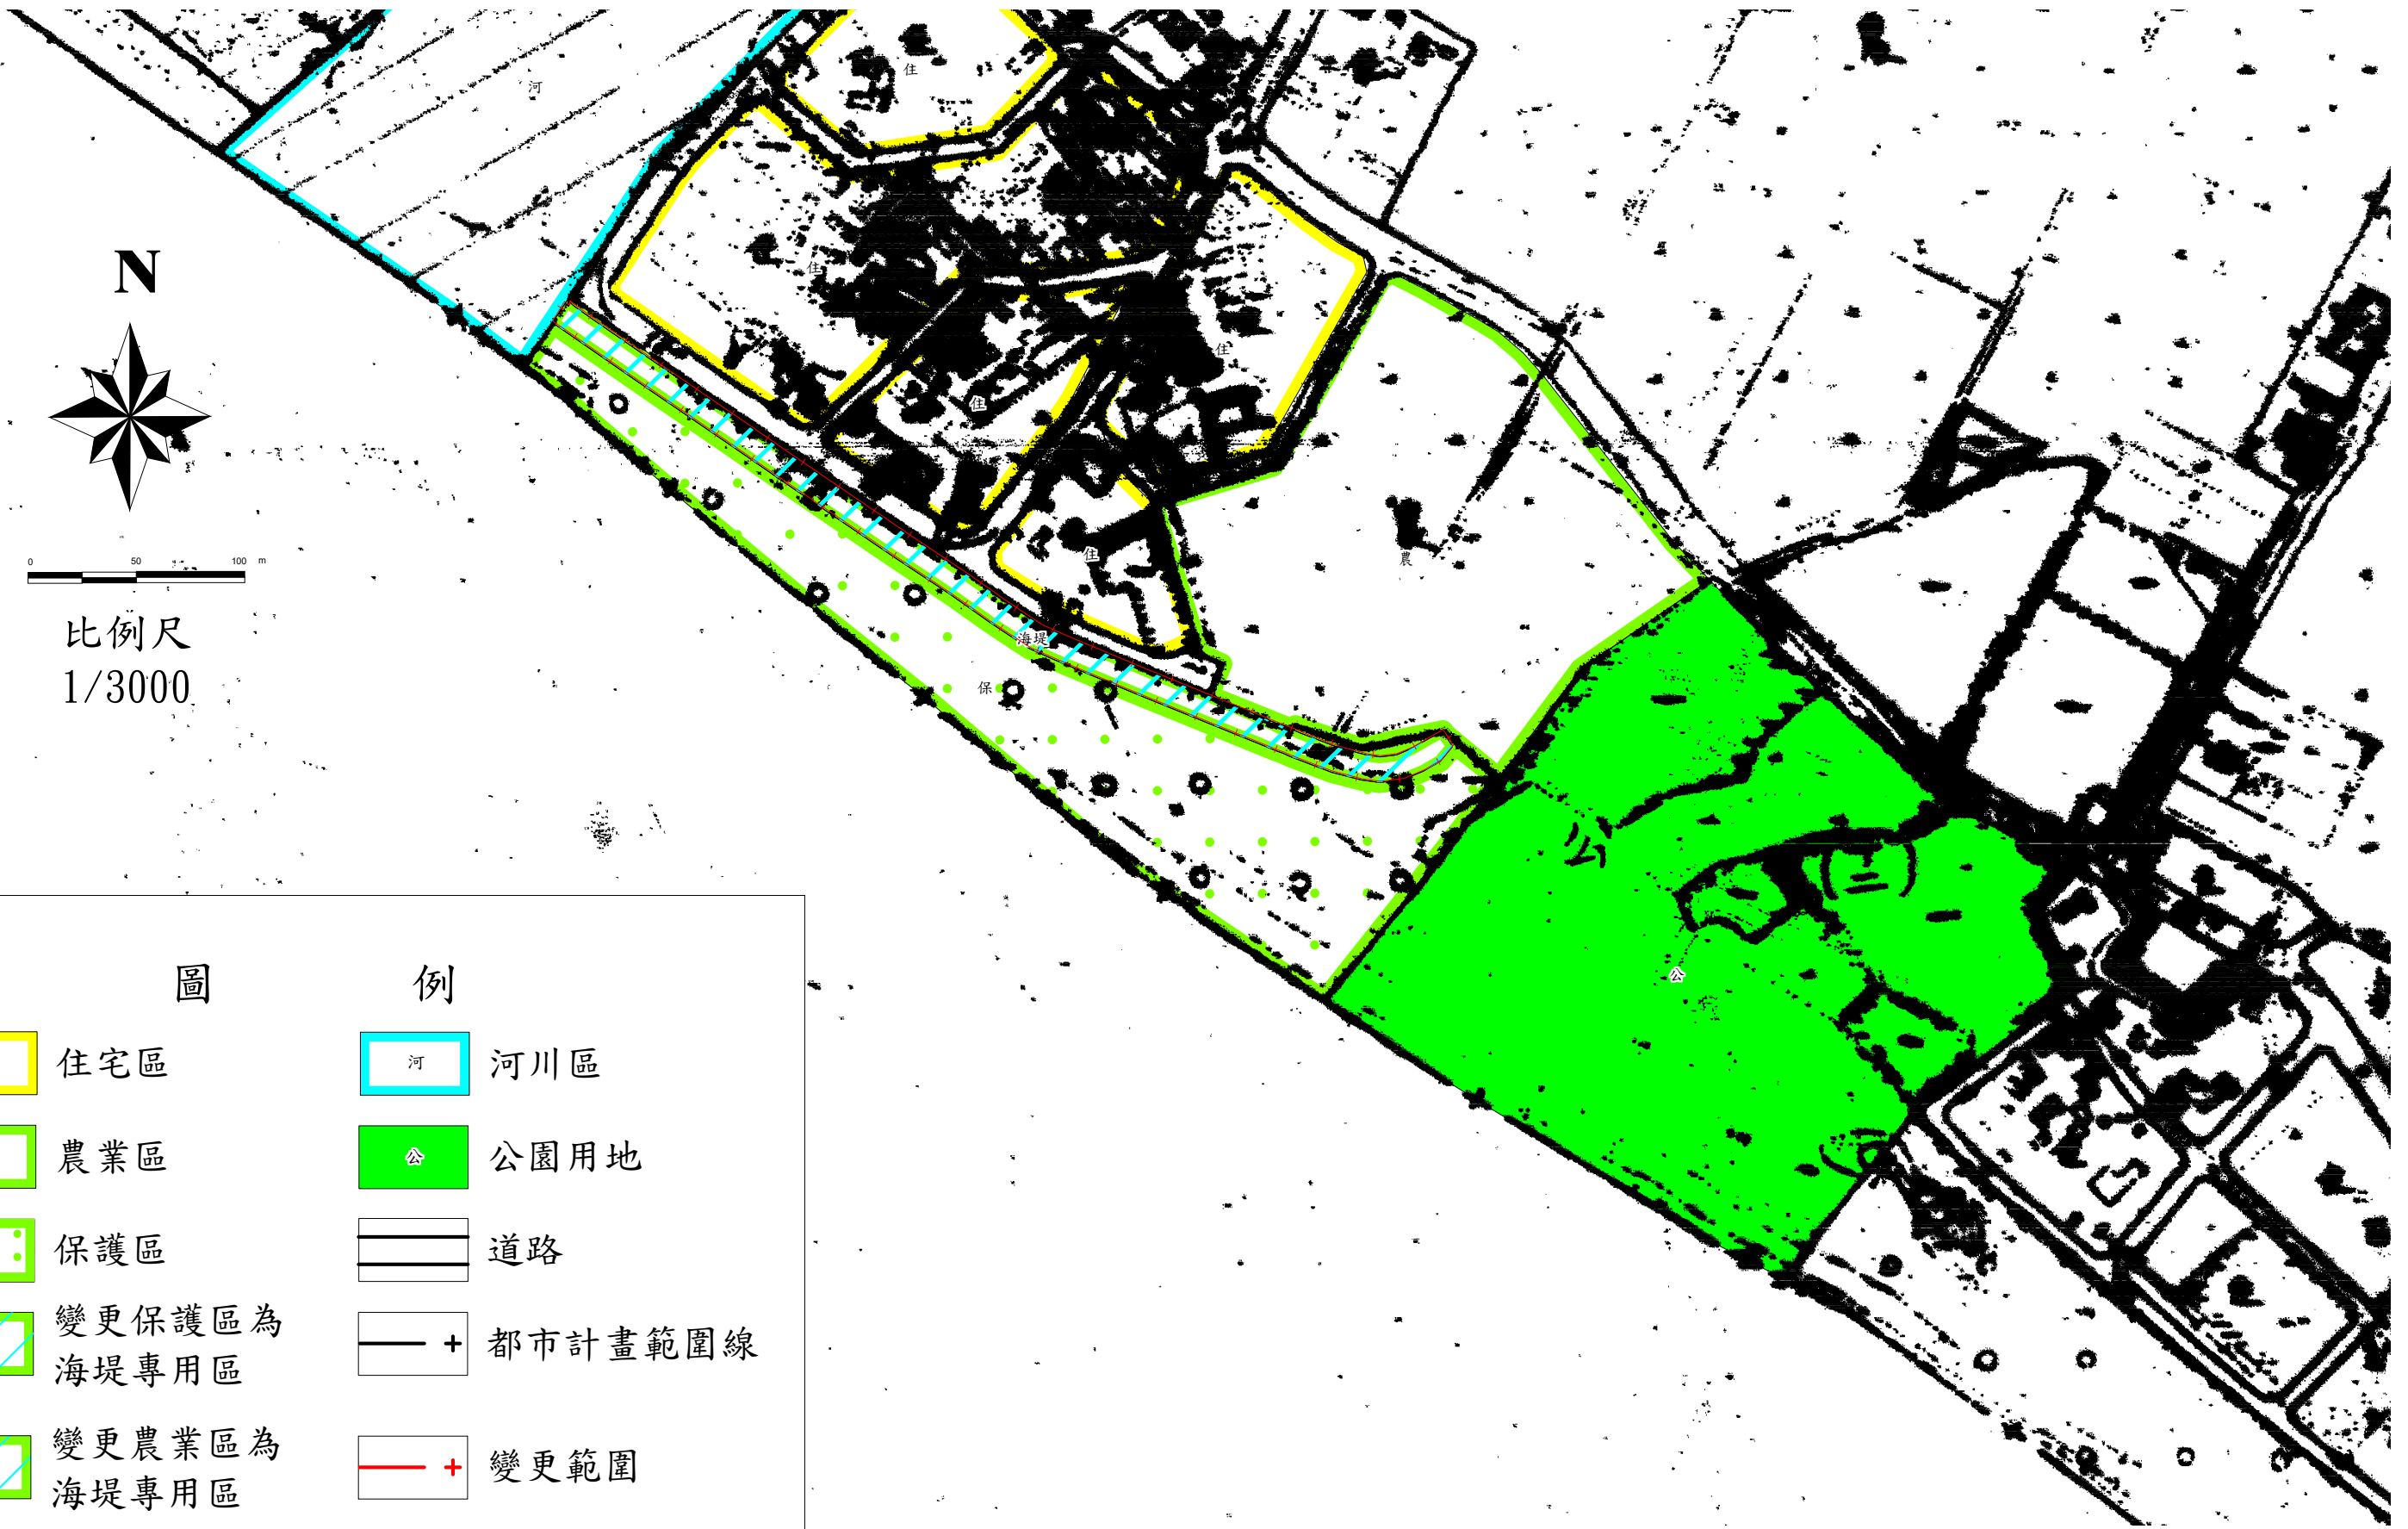

變更高雄市大坪頂以東地區主要計畫（部分農業區及保護區為海堤專用區）
 （配合林園海岸環境改善工程－濕地公園西南側至港埔排水東南側）案計畫圖

比例尺
1/3000

圖

例

住宅區

河川區

農業區

公園用地

保護區

道路

變更保護區為
海堤專用區

都市計畫範圍線

變更農業區為
海堤專用區

變更範圍