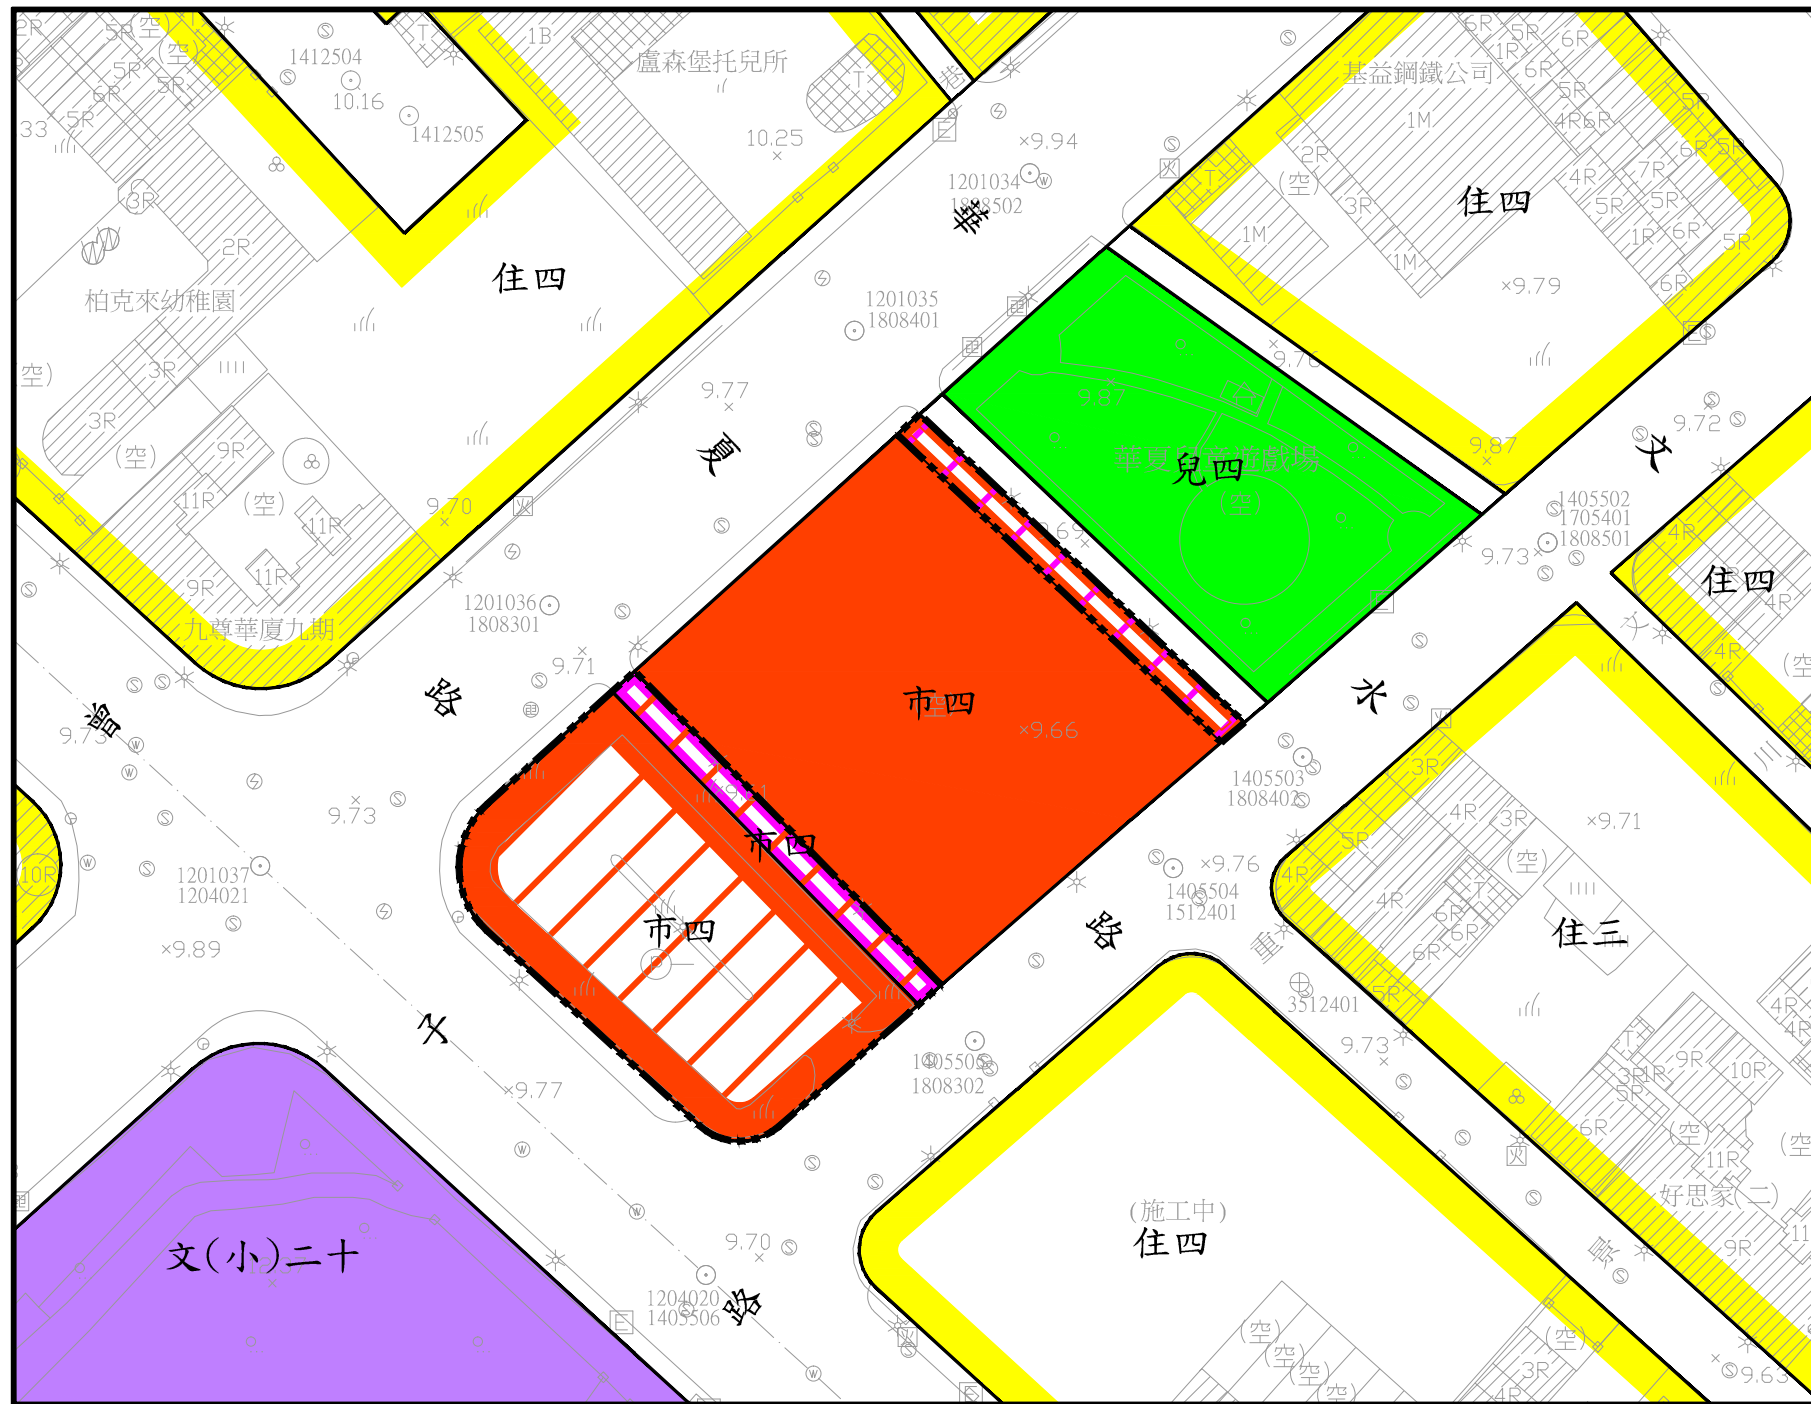

變更高雄市都市計畫(凹子底地區)細部計畫(部分停車場用地(停4)、道路用地為市場用地、部分市場用地(市4)為道路用地)案計畫圖

比例尺：一千分之一

圖例

- 住三 第三種住宅區
- 住四 第四種住宅區
- 兒 兒童遊樂場用地
- 市 市場用地
- 文 學校用地
- 道路用地
- 變更細部計畫範圍線

變更圖例

- 變更停車場用地為市場用地
- 變更道路用地為市場用地
- 變更市場用地為道路用地

附註：

本圖未指明變更部分，均應以原計畫為準。