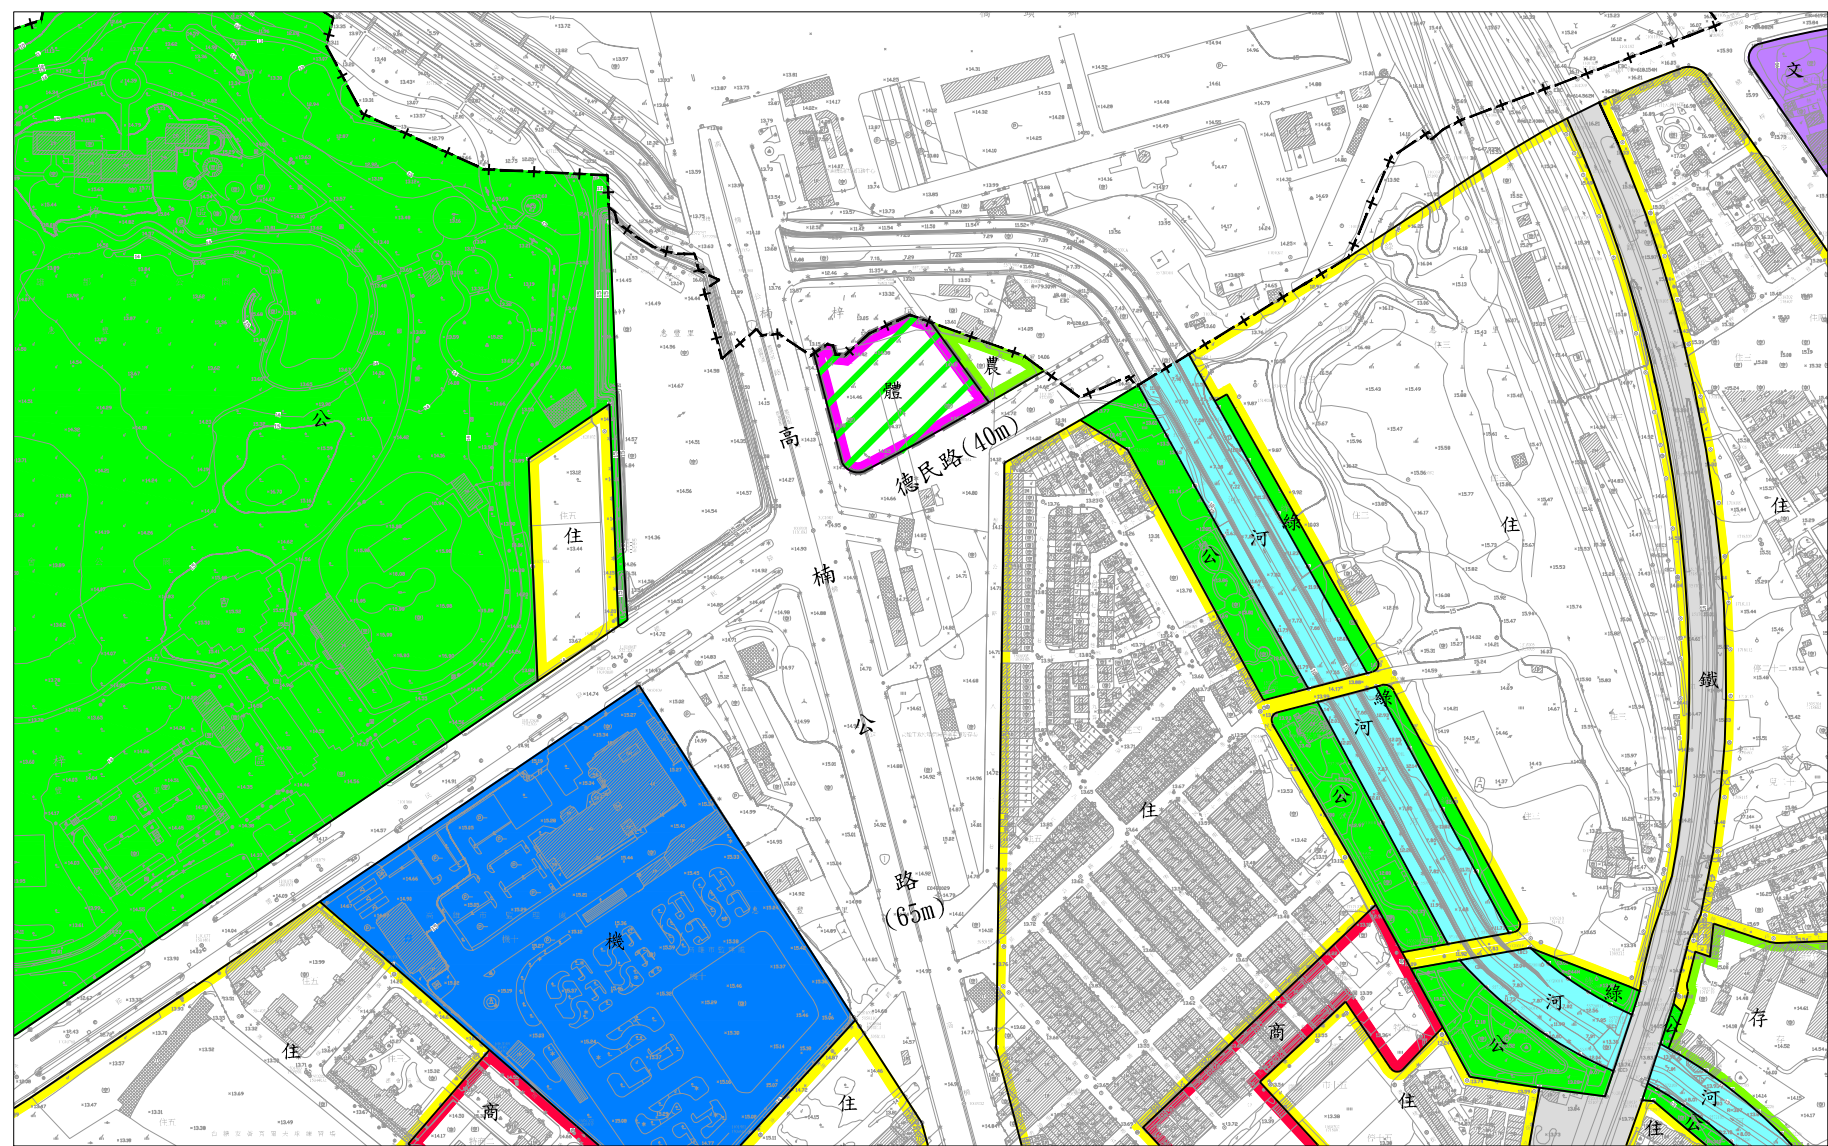

變更原高雄市主要計畫(楠梓區)部分道路用地為體育場用地 (配合楠梓區風雨籃球場興建工程)案計畫圖

圖例

- 住宅區
- 商業區
- 農業區
- 保存區
- 機關用地
- 公園用地
- 綠地用地
- 學校用地
- 河道用地
- 鐵路用地
- 道路用地
- 高雄市主要計畫範圍線
- 變更範圍線

變更圖例

- 變更道路用地為體育場用地

附註：
本圖未指明變更部分，均應以原計畫為準。