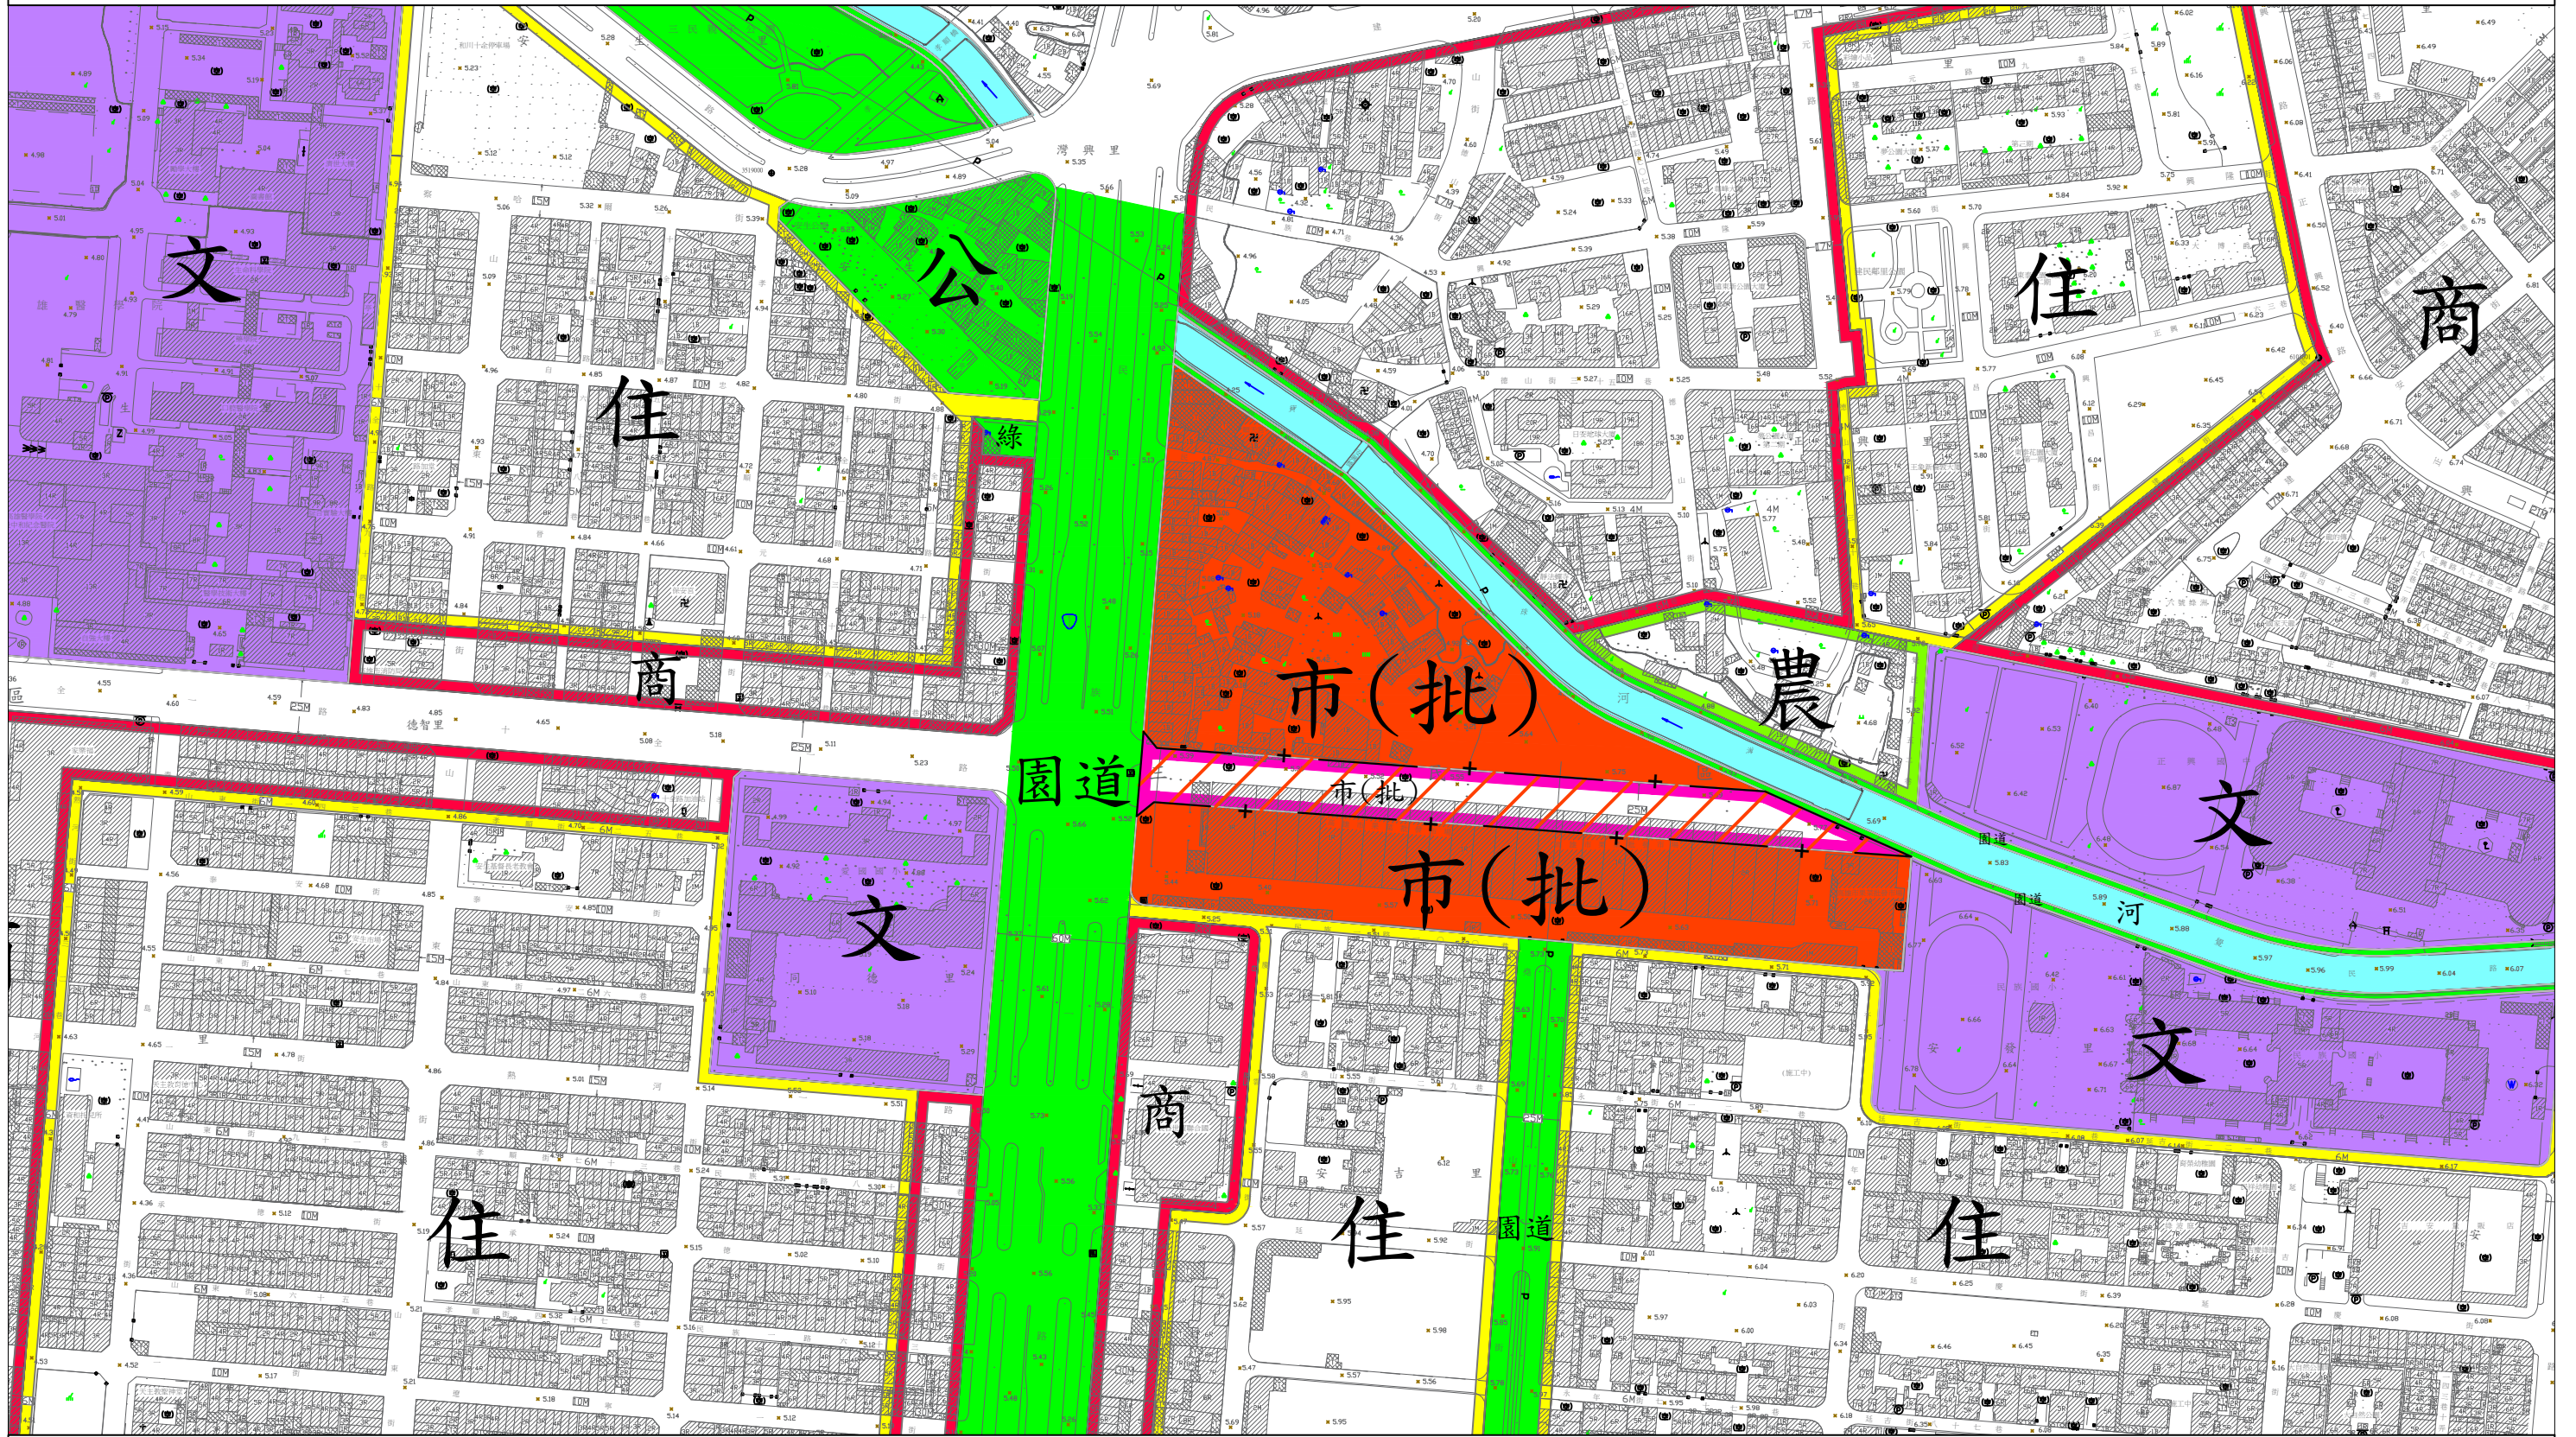

變更原高雄市主要計畫道路用地為批發市場用地(配合高雄果菜市場重建)案

圖例：

- | | | |
|-----|--------|------|
| 住宅區 | 學校用地 | 公園用地 |
| 商業區 | 河道用地 | 綠地 |
| 農業區 | 批發市場用地 | 園道用地 |

變更圖例：

- | |
|---------------|
| 道路用地變更為批發市場用地 |
| 計畫範圍線 |