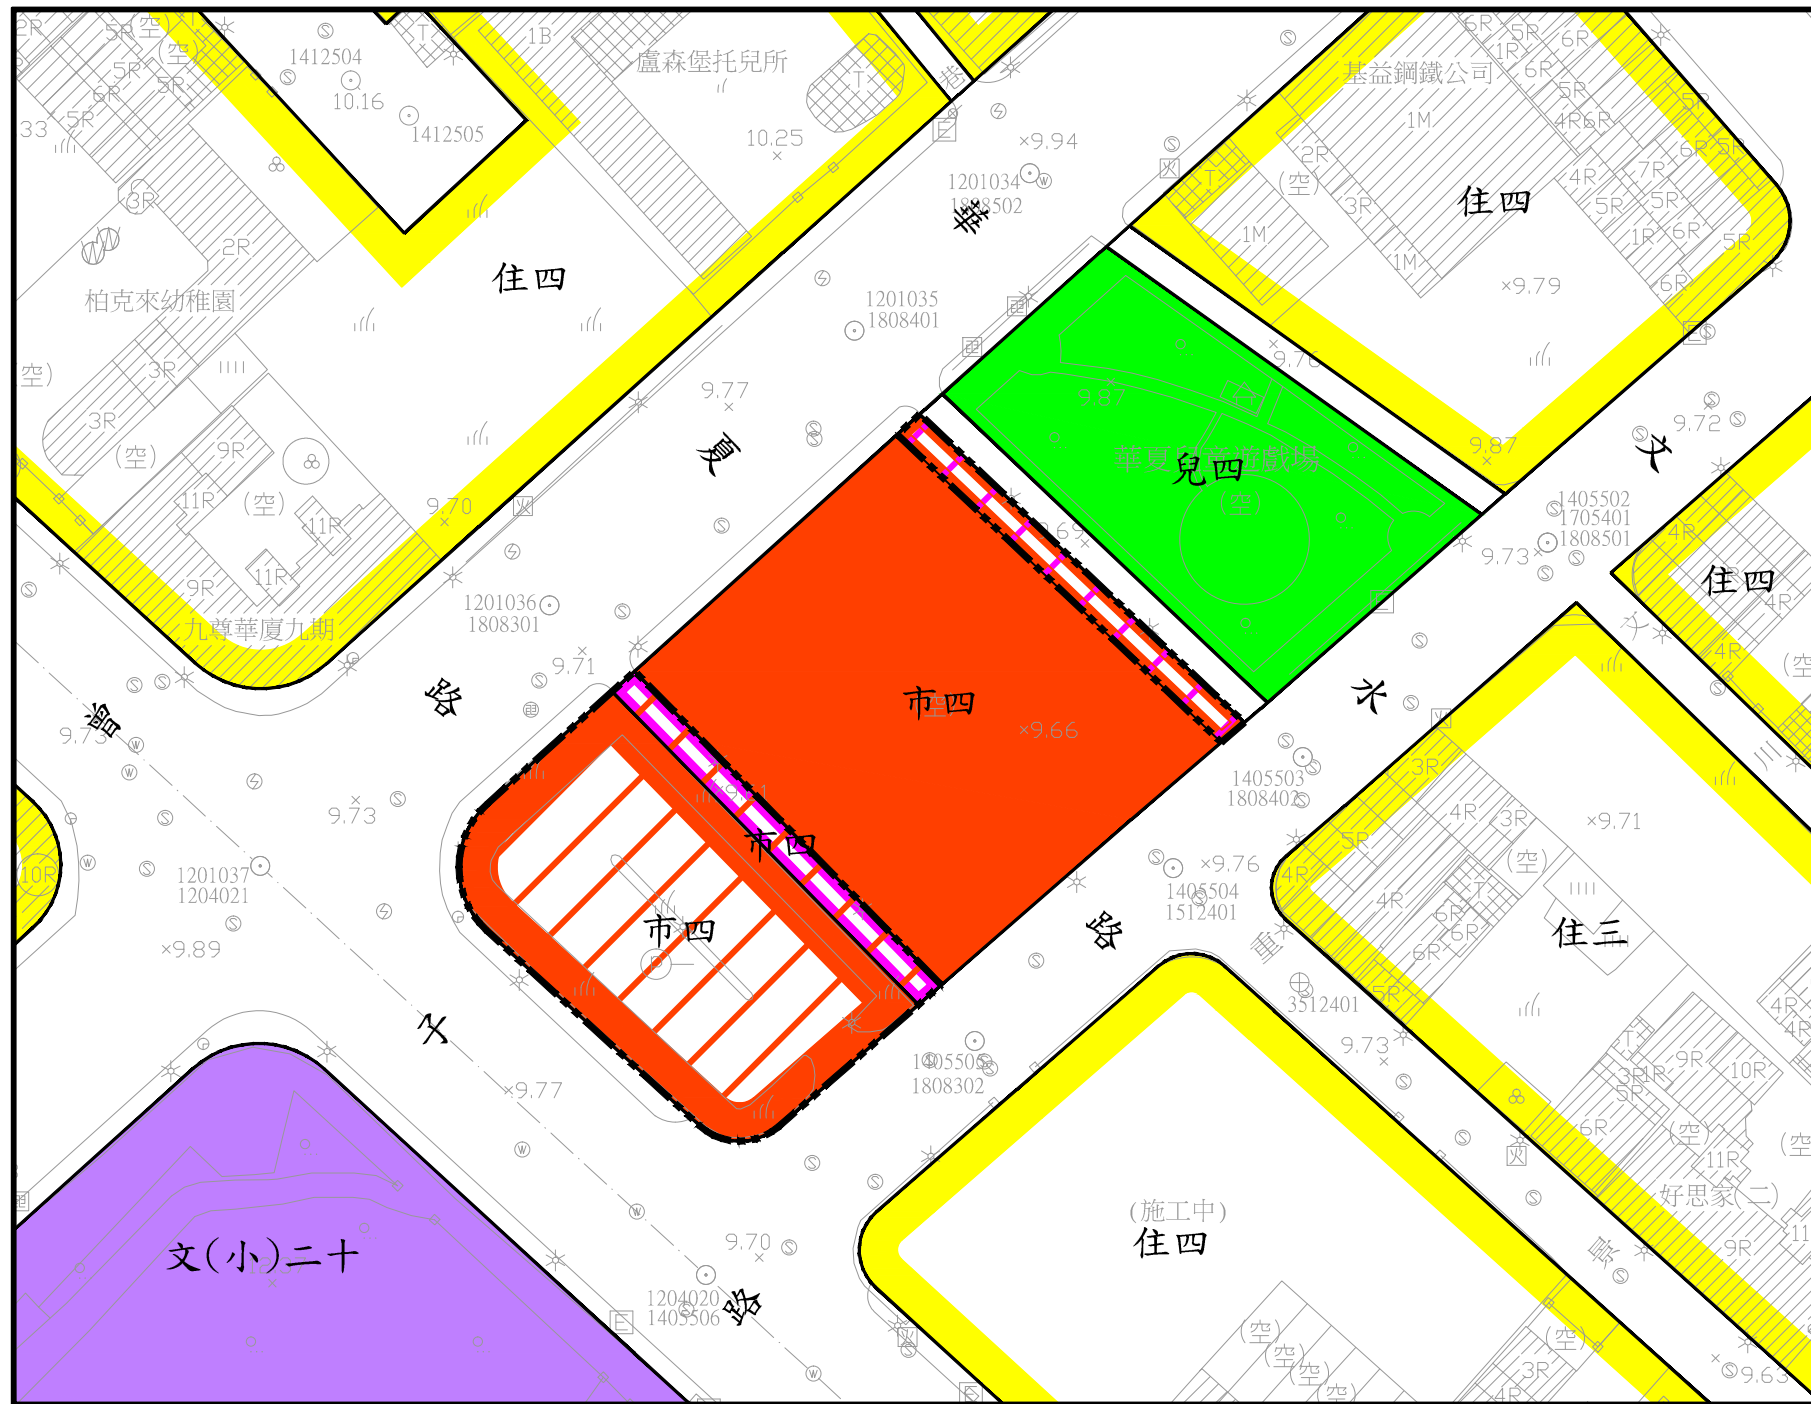

# 變更高雄市都市計畫(凹子底地區)細部計畫(部分停車場用地(停4)、道路用地為市場用地、部分市場用地(市4)為道路用地)案計畫圖

比例尺：一千分之一

## 圖例

- 住三 第三種住宅區
- 住四 第四種住宅區
- 兒 兒童遊樂場用地
- 市 市場用地
- 文 學校用地
- 道路用地
- 變更細部計畫範圍線

## 變更圖例

- 變更停車場用地為市場用地
- 變更道路用地為市場用地
- 變更市場用地為道路用地

附註：

本圖未指明變更部分，均應以原計畫為準。