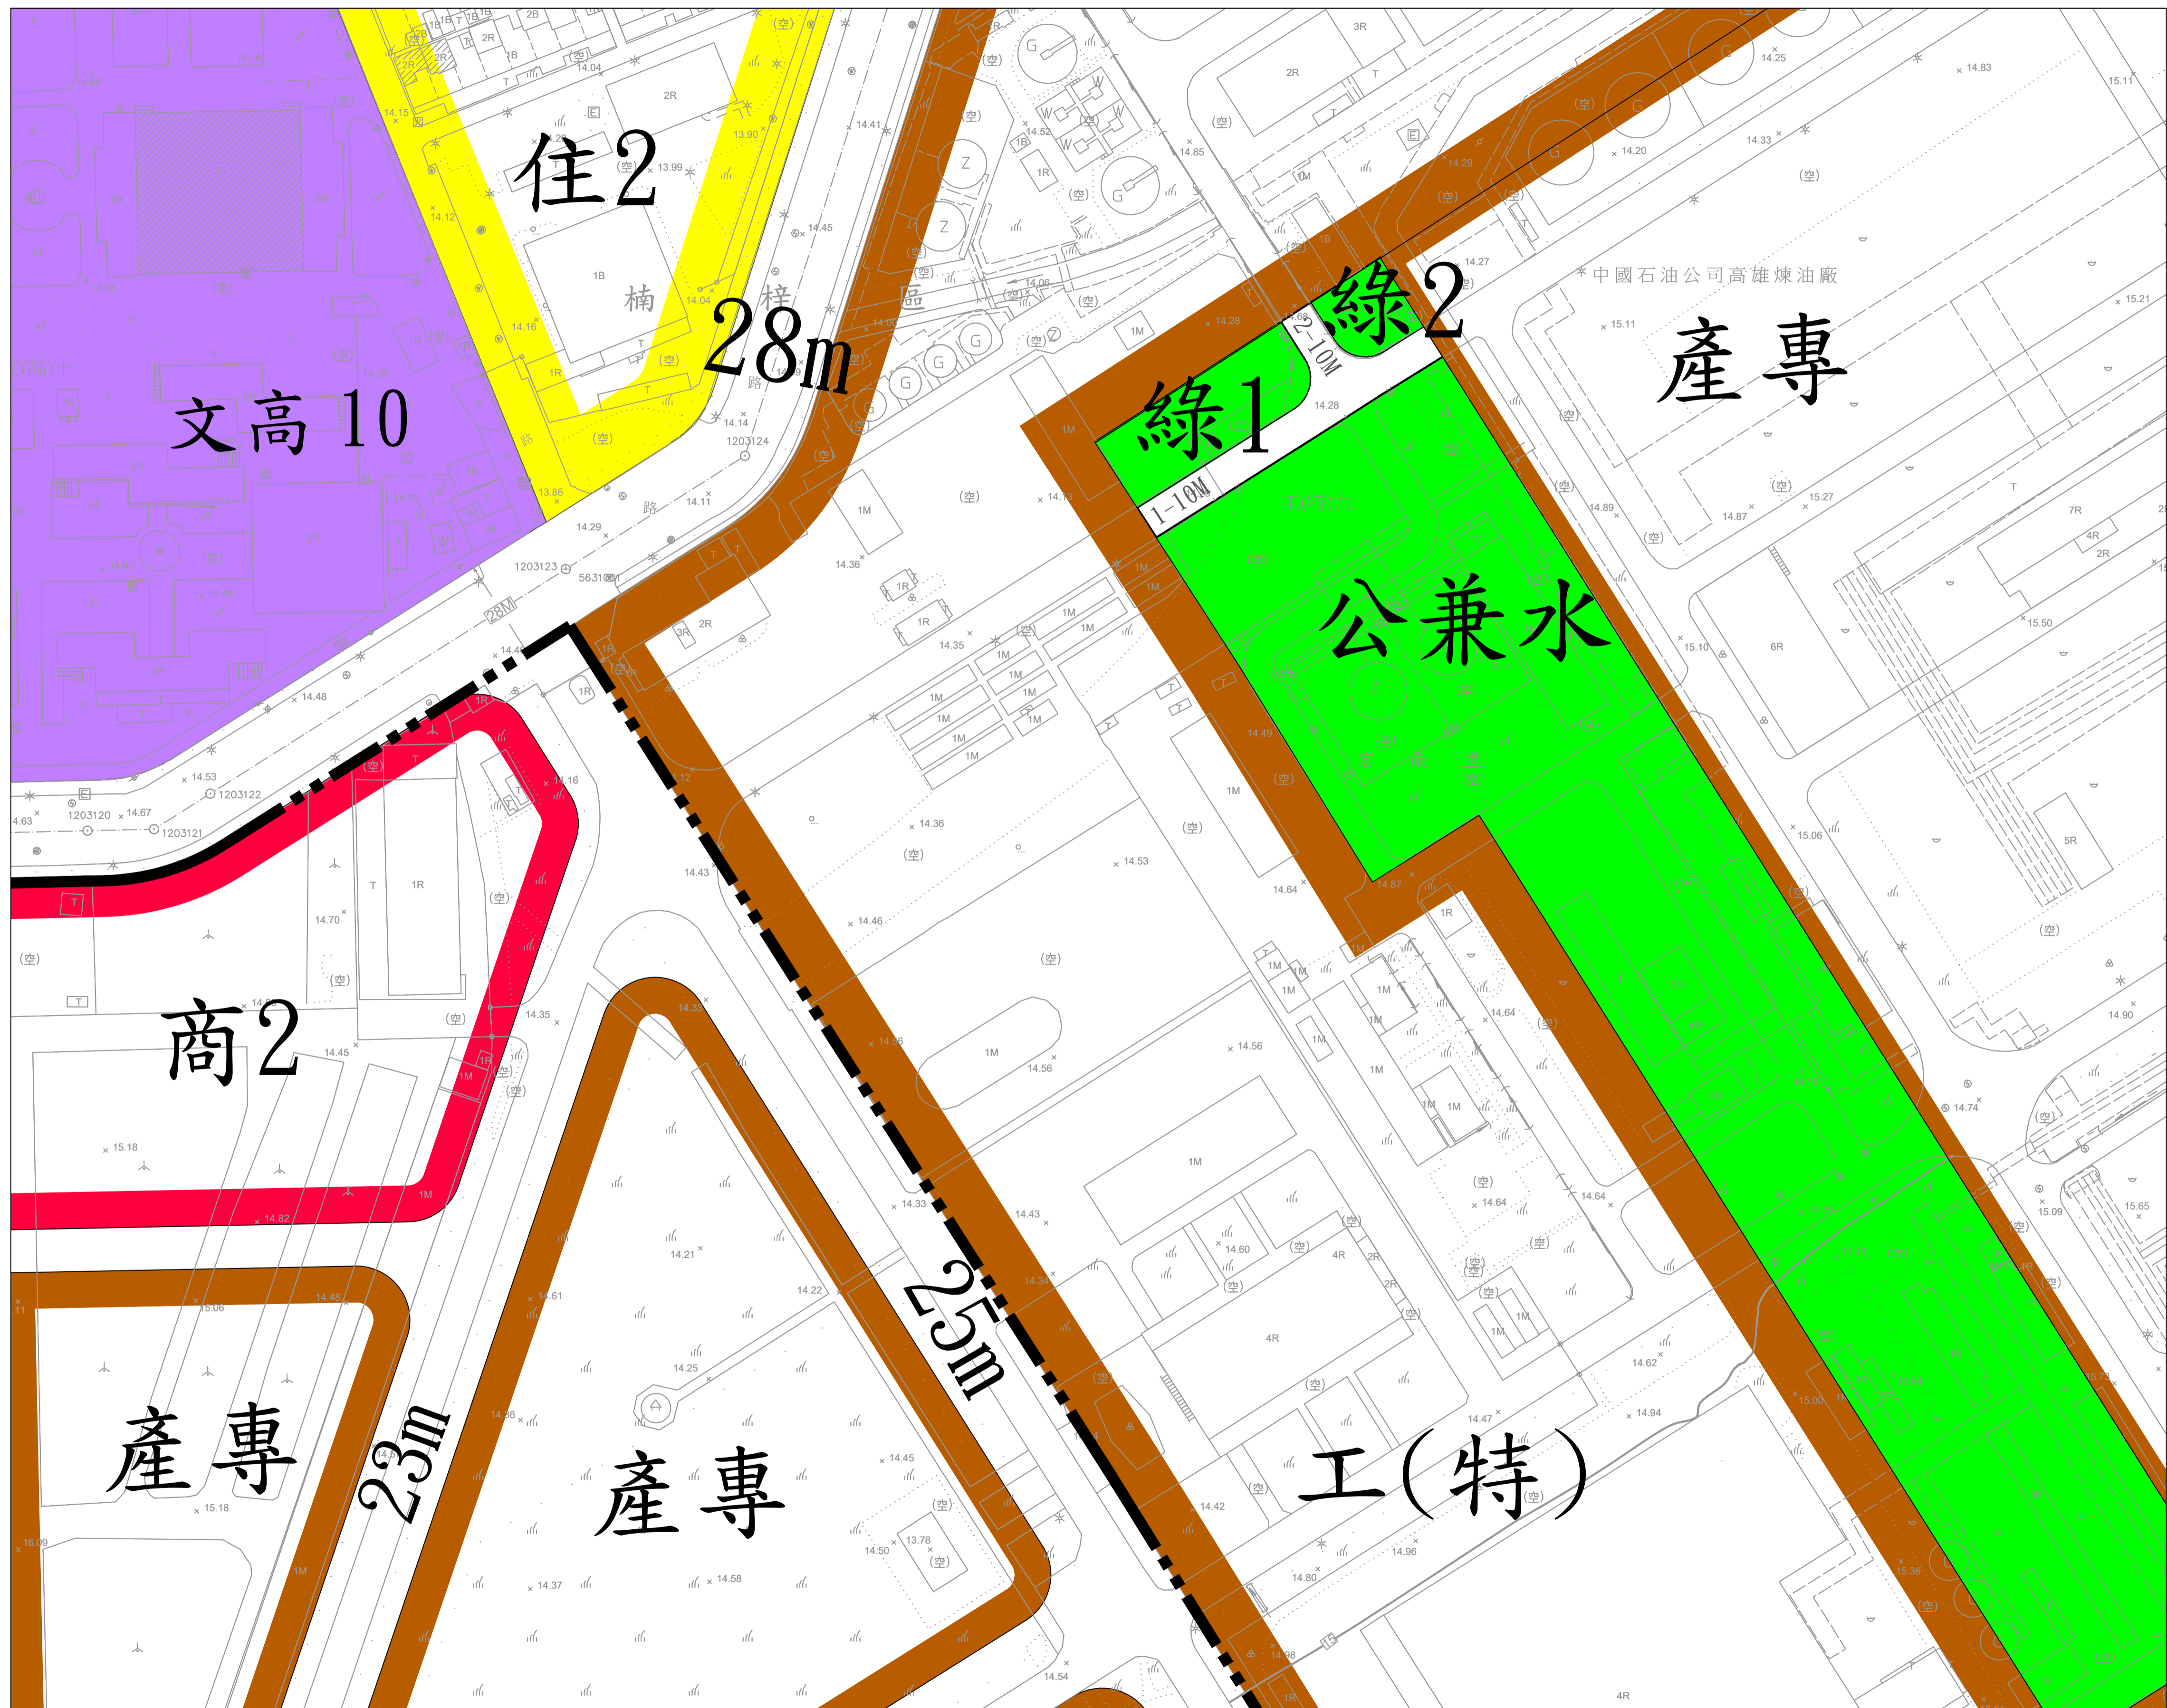

擬定原高雄市都市計畫細部計畫
(原中油公司高雄煉油廠土地)案
計畫圖

比例尺：一千分之一

高雄市政府
中華民國一一二年四月

擬定原高雄市都市計畫細部計畫(原中油公司高雄煉油廠土地)案 計畫圖接合表

圖例

	計畫範圍
	住2 第二種住宅區
	住3 第三種住宅區
	住5 第五種住宅區
	商2 第二種商業區
	工(特) 特種工業區
	產專 產業專用區
	存(特) 保存區(特)
	特文 特定文化專用區
	油 加油站專用區
	公 公園用地
	公兼水 公園用地 (兼供自來水設施使用)
	綠 綠地用地
	兒 兒童遊樂場用地
	停 停車場用地
	市 市場用地
	文高 文高用地
	文小 文小用地
	機 機關用地
	鐵 鐵路用地
	交 交通用地
	園 園道用地
	道路用地
	人行步道

擬定原高雄市都市計畫細部計畫(原中油公司高雄煉油廠土地)案計畫圖

索引圖

擬定原高雄市都市計畫細部計畫(原中油公司高雄煉油廠土地)案計畫圖

1	2
3	4
5	6

索引圖

擬定原高雄市都市計畫細部計畫(原中油公司高雄煉油廠土地)案計畫圖

索引圖

交 交

擬定原高雄市都市計畫細部計畫(原中油公司高雄煉油廠土地)案計畫圖

索引圖

擬定原高雄市都市計畫細部計畫(原中油公司高雄煉油廠土地)案計畫圖

索引圖

擬定原高雄市都市計畫細部計畫(原中油公司高雄煉油廠土地)案計畫圖

索引圖