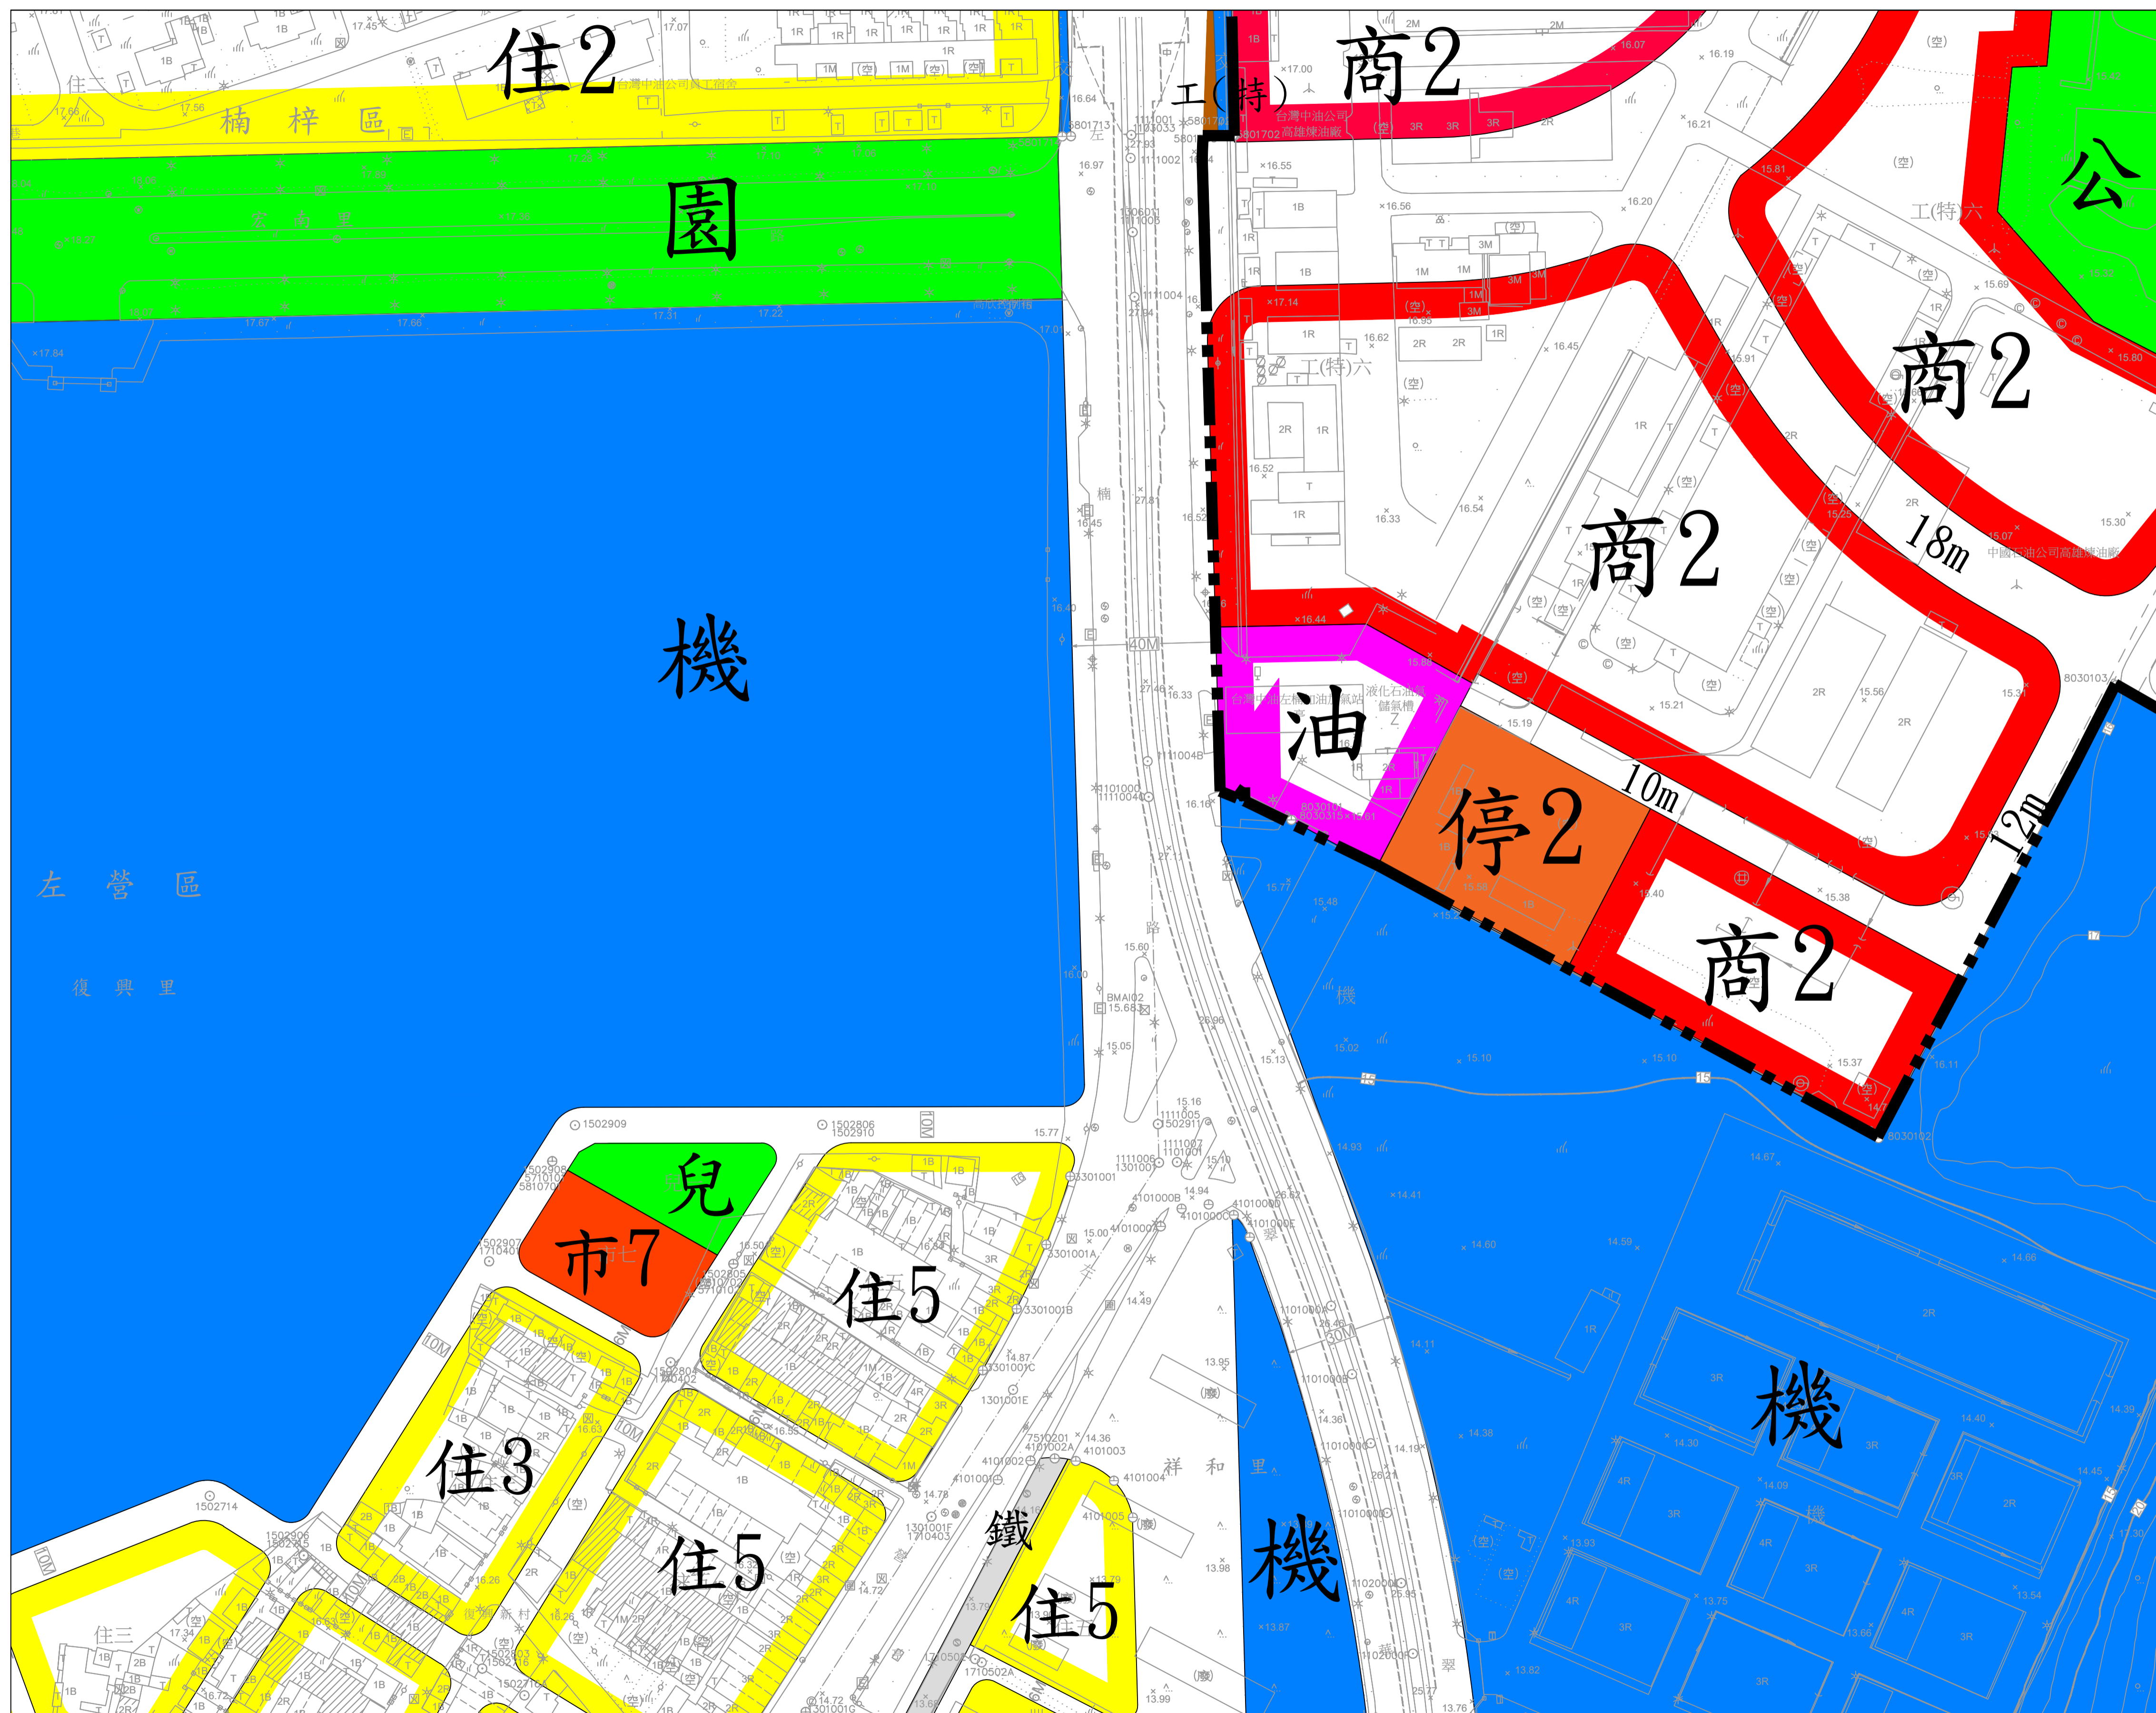

擬定原高雄市都市計畫細部計畫
(原中油公司高雄煉油廠土地)案
計畫圖

比例尺：一千分之一

高雄市政府
中華民國一一二年四月

擬定原高雄市都市計畫細部計畫(原中油公司高雄煉油廠土地)案 計畫圖接合表

圖例

	計畫範圍
	住2 第二種住宅區
	住3 第三種住宅區
	住5 第五種住宅區
	商2 第二種商業區
	工(特) 特種工業區
	產專 產業專用區
	存(特) 保存區(特)
	特文 特定文化專用區
	油 加油站專用區
	公 公園用地
	公兼水 公園用地 (兼供自來水設施使用)
	綠 綠地用地
	兒 兒童遊樂場用地
	停 停車場用地
	市 市場用地
	文高 文高用地
	文小 文小用地
	機 機關用地
	鐵 鐵路用地
	交 交通用地
	園 園道用地
	道路用地
	人行步道

擬定原高雄市都市計畫細部計畫(原中油公司高雄煉油廠土地)案計畫圖

索引圖

擬定原高雄市都市計畫細部計畫(原中油公司高雄煉油廠土地)案計畫圖

1	2
3	4
5	6

索引圖

擬定原高雄市都市計畫細部計畫(原中油公司高雄煉油廠土地)案計畫圖

索引圖

交 交

擬定原高雄市都市計畫細部計畫(原中油公司高雄煉油廠土地)案計畫圖

索引圖

擬定原高雄市都市計畫細部計畫(原中油公司高雄煉油廠土地)案計畫圖

索引圖

擬定原高雄市都市計畫細部計畫(原中油公司高雄煉油廠土地)案計畫圖

索引圖