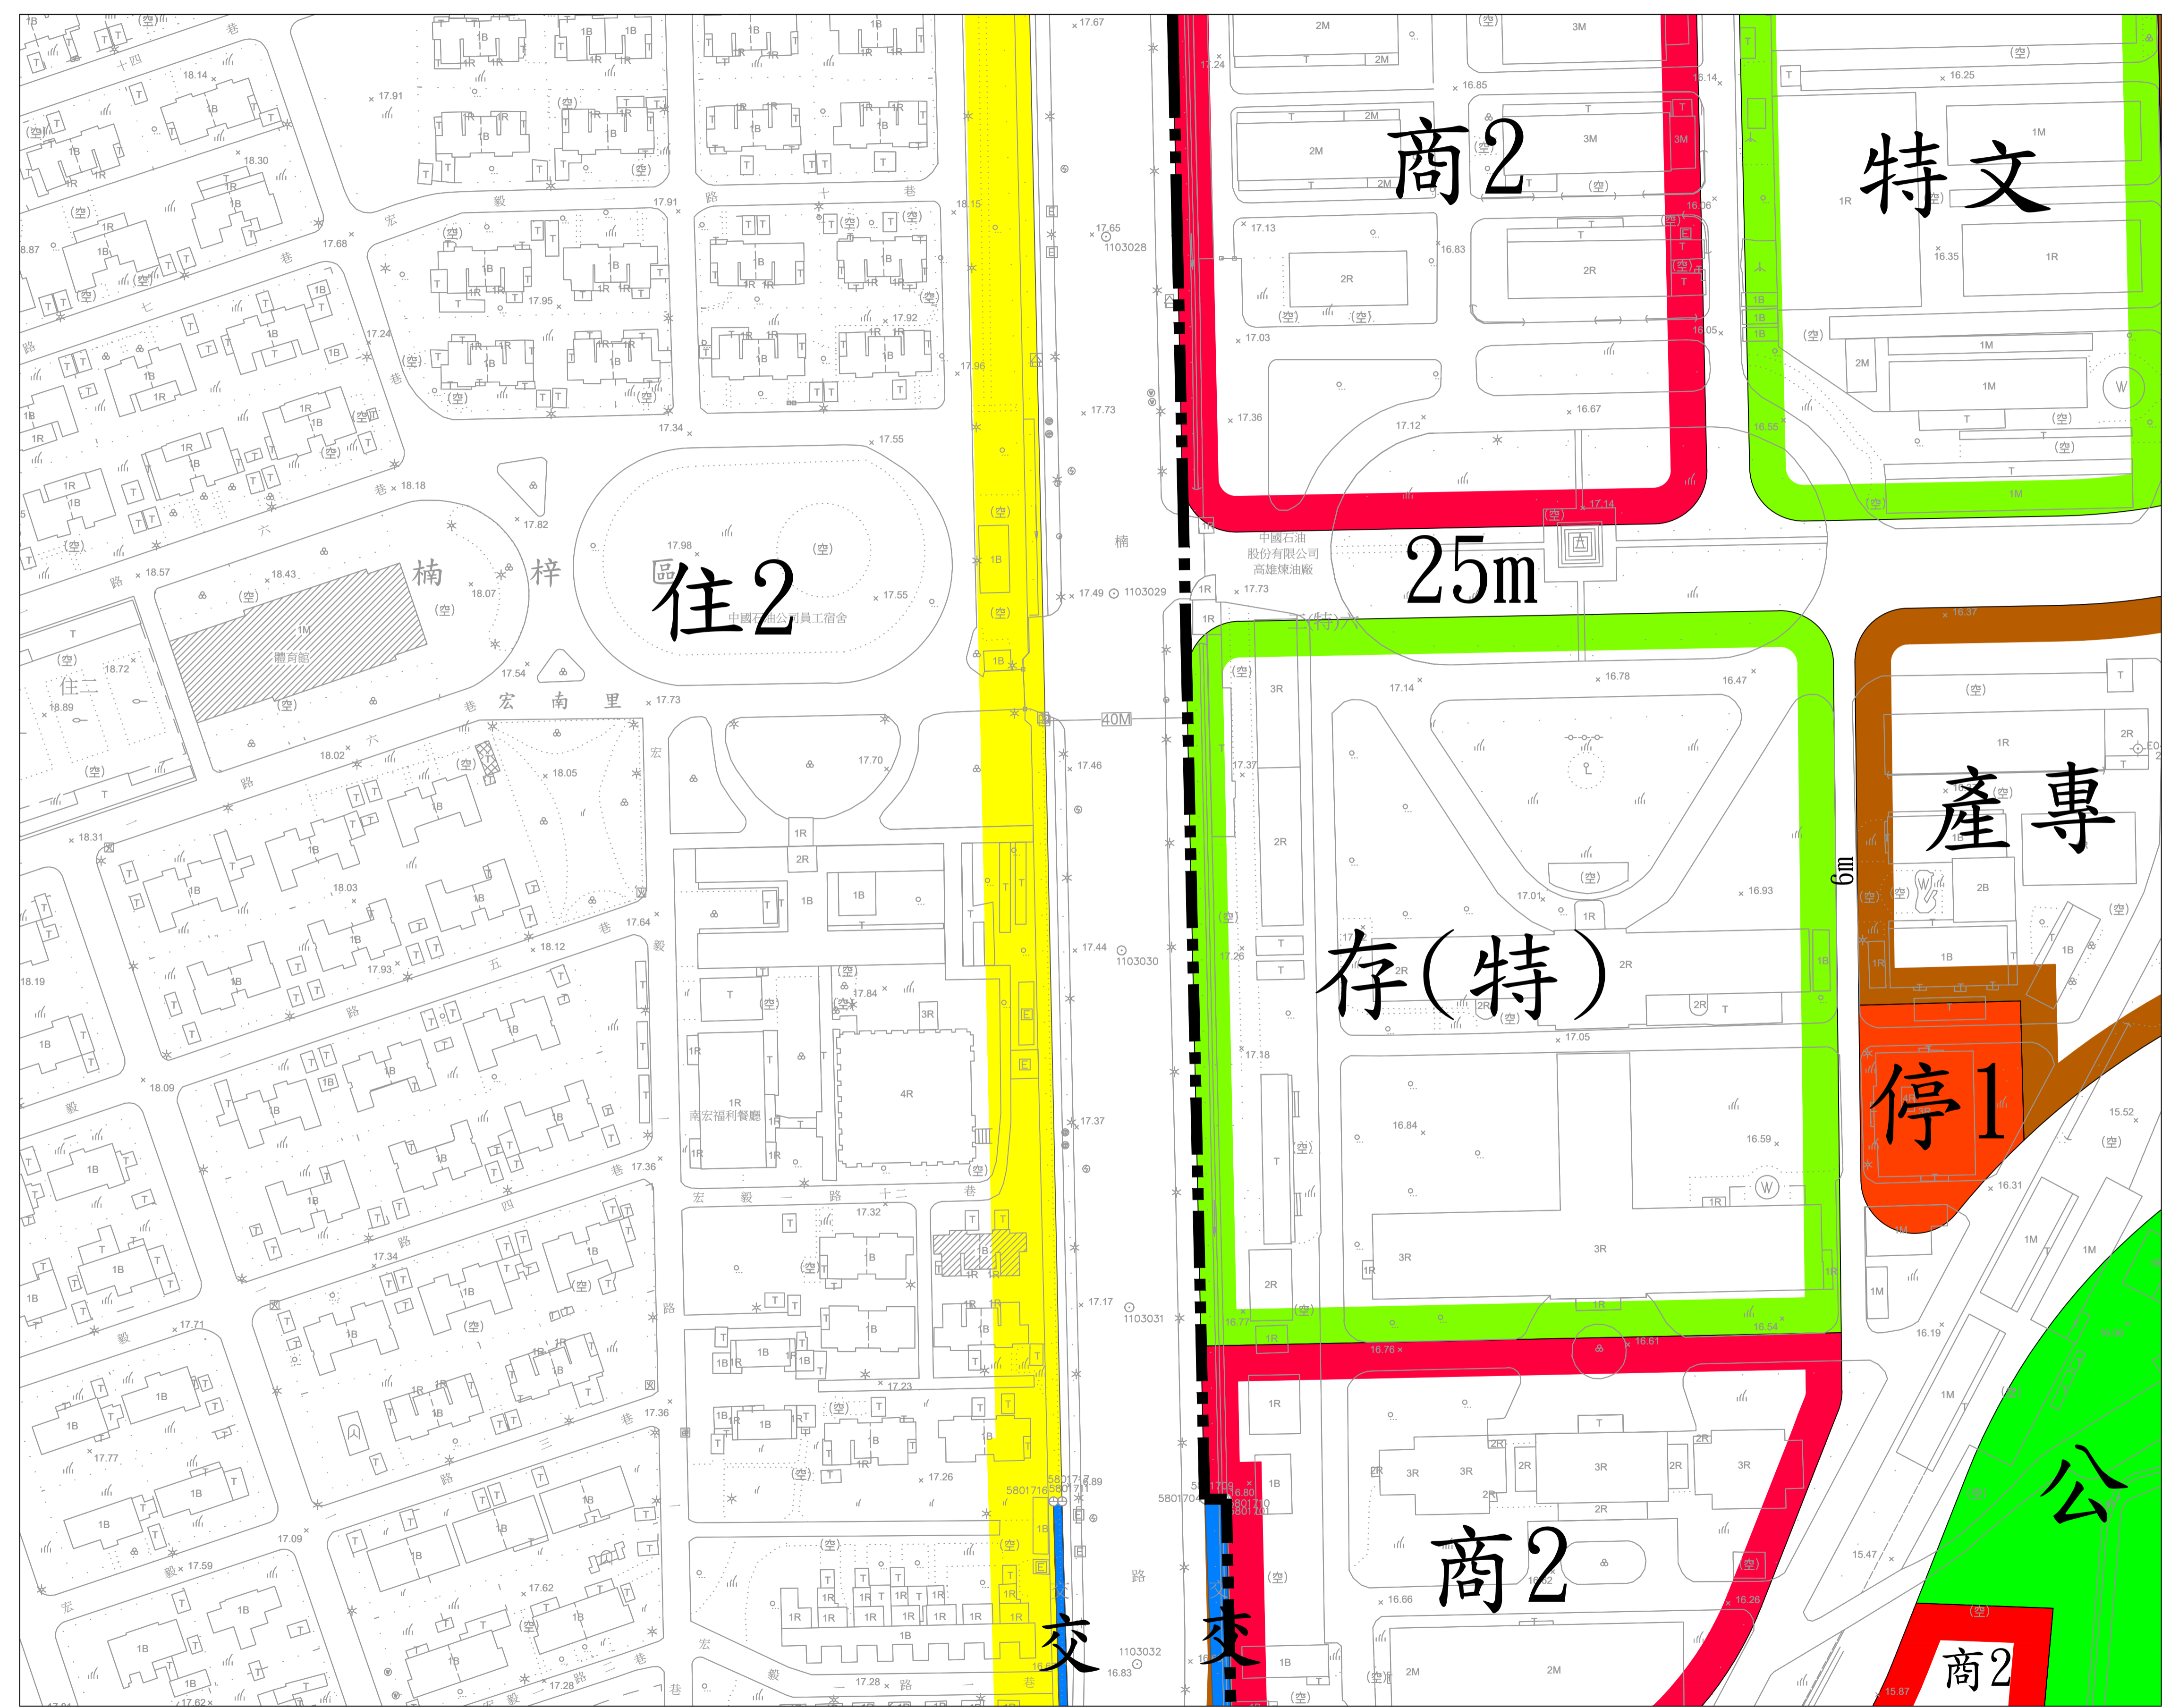

擬定原高雄市都市計畫細部計畫
(原中油公司高雄煉油廠土地)案
計畫圖

比例尺：一千分之一

高雄市政府
中華民國一一二年四月

擬定原高雄市都市計畫細部計畫(原中油公司高雄煉油廠土地)案 計畫圖接合表

圖例

	計畫範圍
	住2 第二種住宅區
	住3 第三種住宅區
	住5 第五種住宅區
	商2 第二種商業區
	工(特) 特種工業區
	產專 產業專用區
	存(特) 保存區(特)
	特文 特定文化專用區
	油 加油站專用區
	公 公園用地
	公兼水 公園用地 (兼供自來水設施使用)
	綠 綠地用地
	兒 兒童遊樂場用地
	停 停車場用地
	市 市場用地
	文高 文高用地
	文小 文小用地
	機 機關用地
	鐵 鐵路用地
	交 交通用地
	園 園道用地
	道路用地
	人行步道

擬定原高雄市都市計畫細部計畫(原中油公司高雄煉油廠土地)案計畫圖

索引圖

擬定原高雄市都市計畫細部計畫(原中油公司高雄煉油廠土地)案計畫圖

1	2
3	4
5	6

索引圖

擬定原高雄市都市計畫細部計畫(原中油公司高雄煉油廠土地)案計畫圖

索引圖

交 交

擬定原高雄市都市計畫細部計畫(原中油公司高雄煉油廠土地)案計畫圖

索引圖

擬定原高雄市都市計畫細部計畫(原中油公司高雄煉油廠土地)案計畫圖

索引圖

擬定原高雄市都市計畫細部計畫(原中油公司高雄煉油廠土地)案計畫圖

索引圖