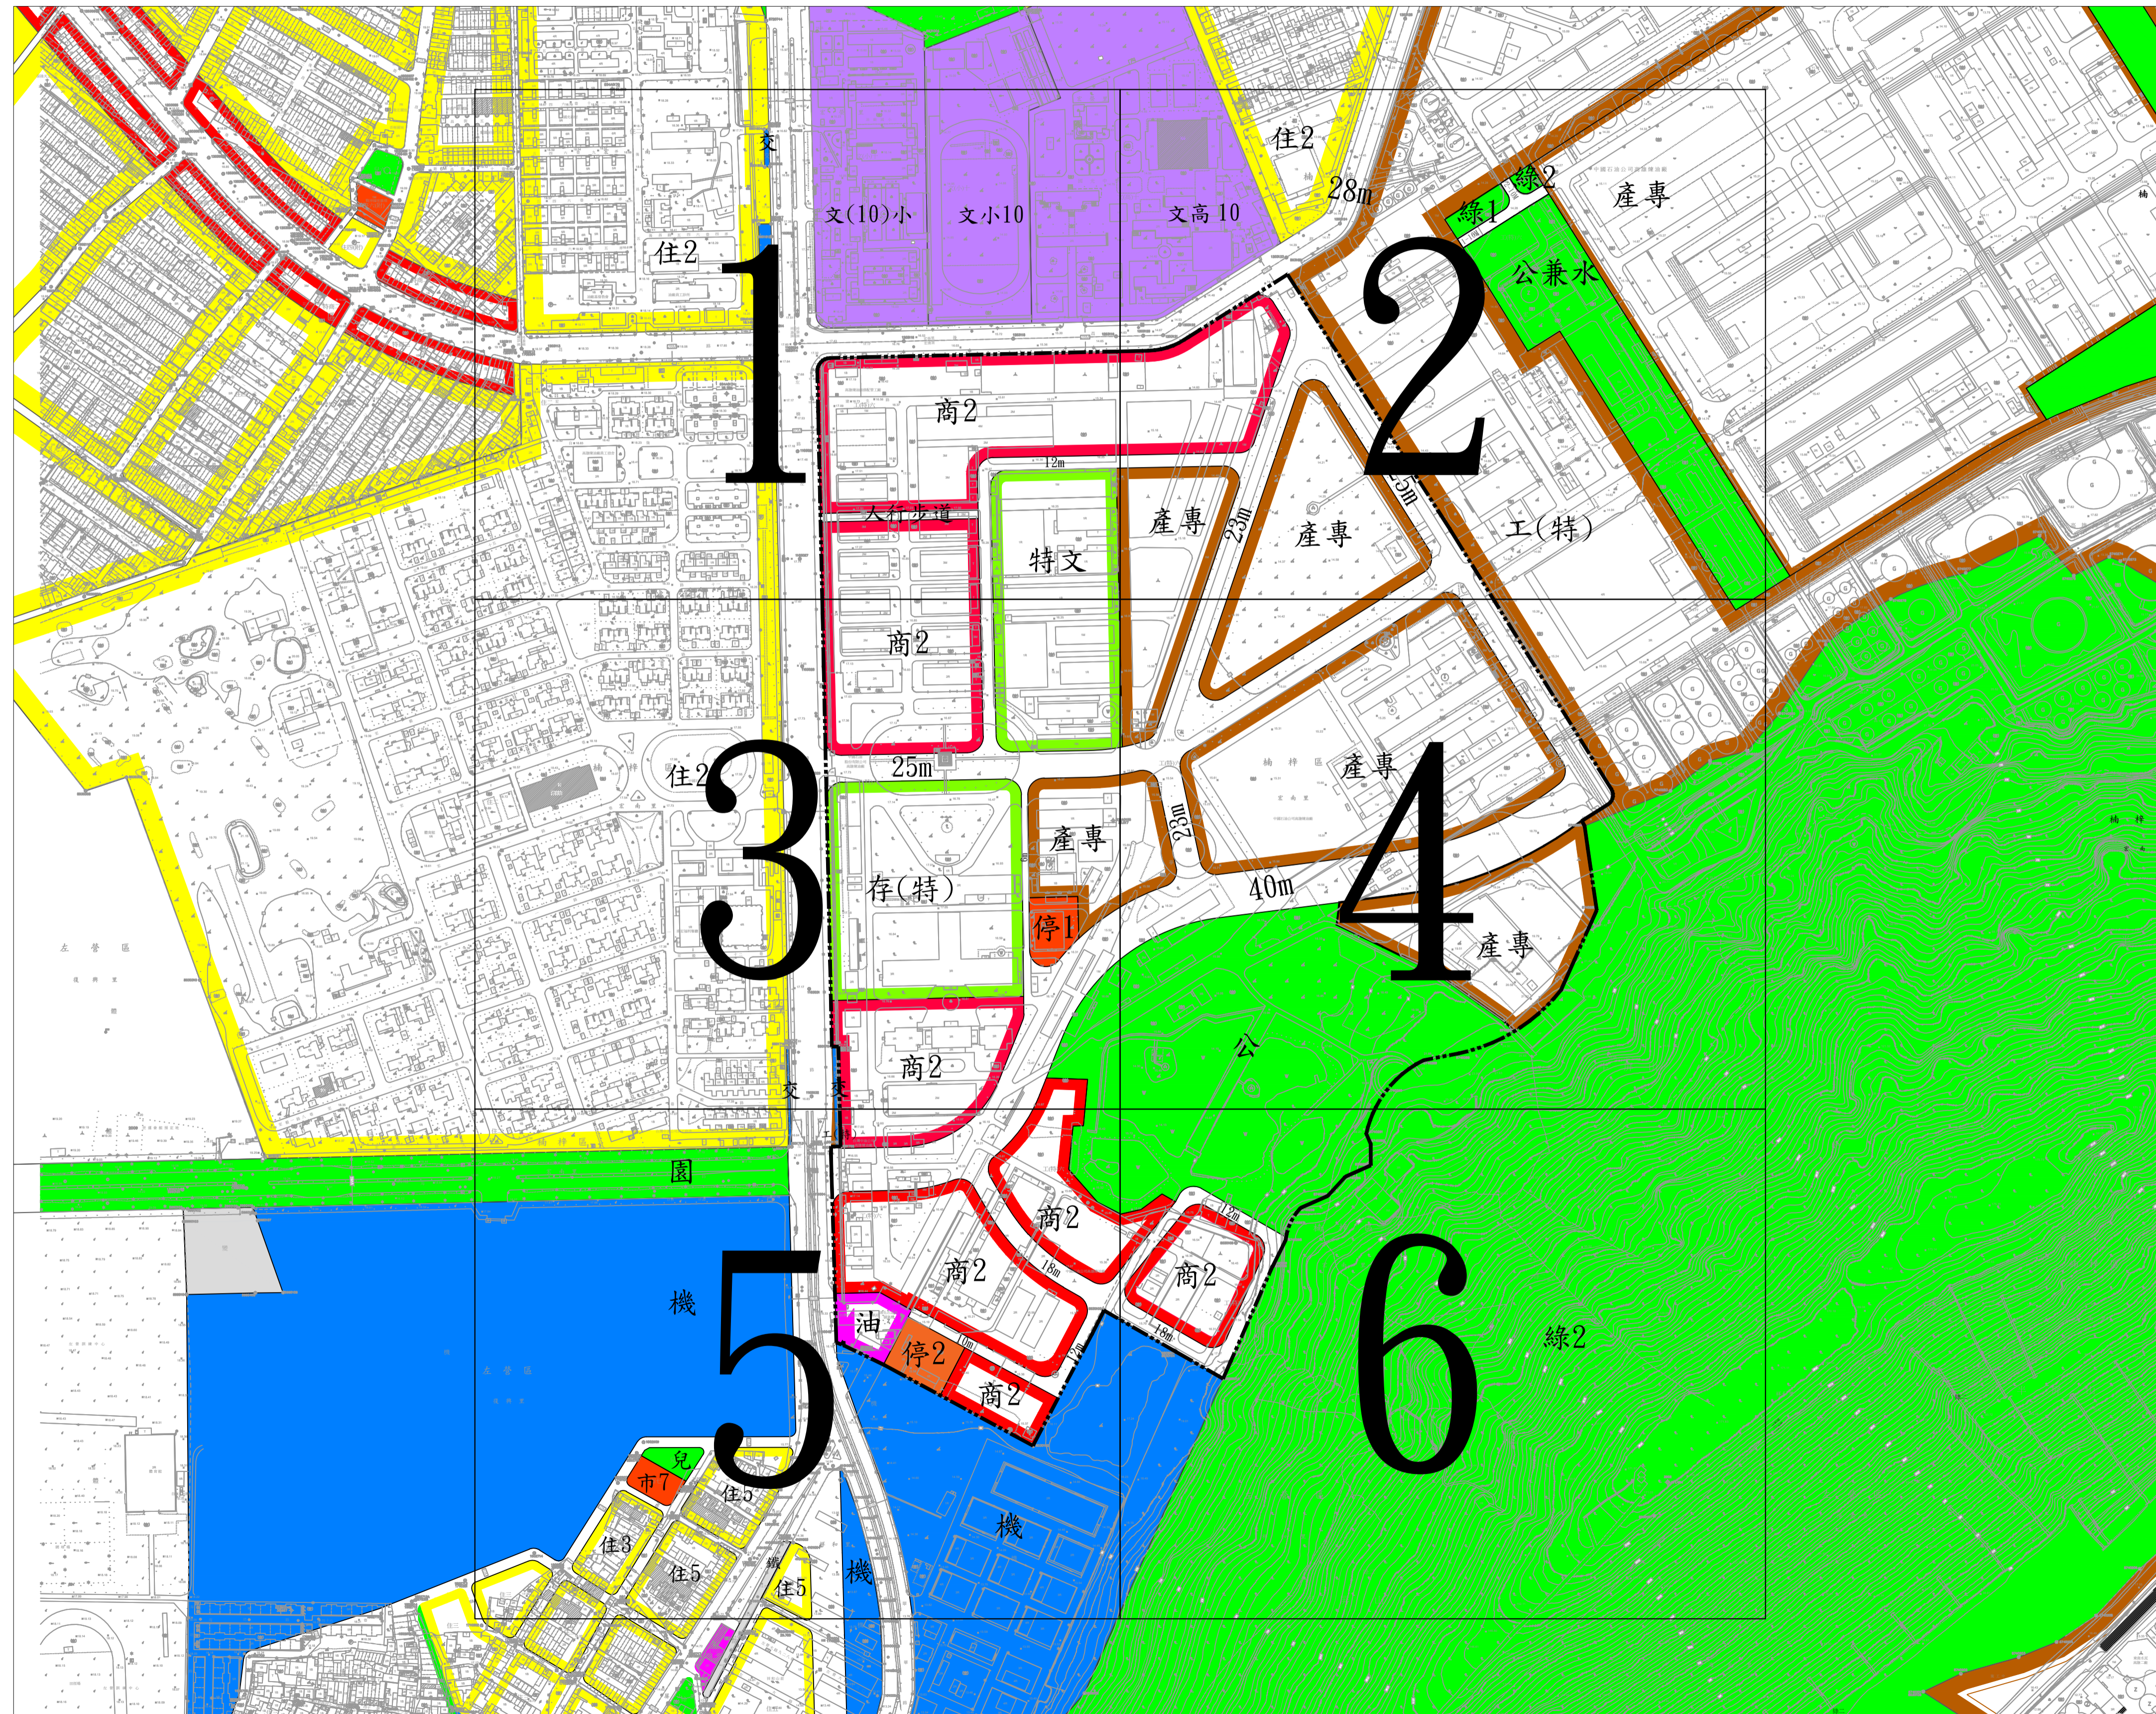

擬定原高雄市都市計畫細部計畫
(原中油公司高雄煉油廠土地)案
計畫圖

比例尺：一千分之一

高雄市政府
中華民國一一二年四月

擬定原高雄市都市計畫細部計畫(原中油公司高雄煉油廠土地)案 計畫圖接合表

圖例

	計畫範圍
	住2 第二種住宅區
	住3 第三種住宅區
	住5 第五種住宅區
	商2 第二種商業區
	工(特) 特種工業區
	產專 產業專用區
	存(特) 保存區(特)
	特文 特定文化專用區
	油 加油站專用區
	公 公園用地
	公兼水 公園用地 (兼供自來水設施使用)
	綠 綠地用地
	兒 兒童遊樂場用地
	停 停車場用地
	市 市場用地
	文高 文高用地
	文小 文小用地
	機 機關用地
	鐵 鐵路用地
	交 交通用地
	園 園道用地
	道路用地
	人行步道

擬定原高雄市都市計畫細部計畫(原中油公司高雄煉油廠土地)案計畫圖

索引圖

擬定原高雄市都市計畫細部計畫(原中油公司高雄煉油廠土地)案計畫圖

1	2
3	4
5	6

索引圖

擬定原高雄市都市計畫細部計畫(原中油公司高雄煉油廠土地)案計畫圖

索引圖

交 交

擬定原高雄市都市計畫細部計畫(原中油公司高雄煉油廠土地)案計畫圖

索引圖

擬定原高雄市都市計畫細部計畫(原中油公司高雄煉油廠土地)案計畫圖

索引圖

擬定原高雄市都市計畫細部計畫(原中油公司高雄煉油廠土地)案計畫圖

索引圖