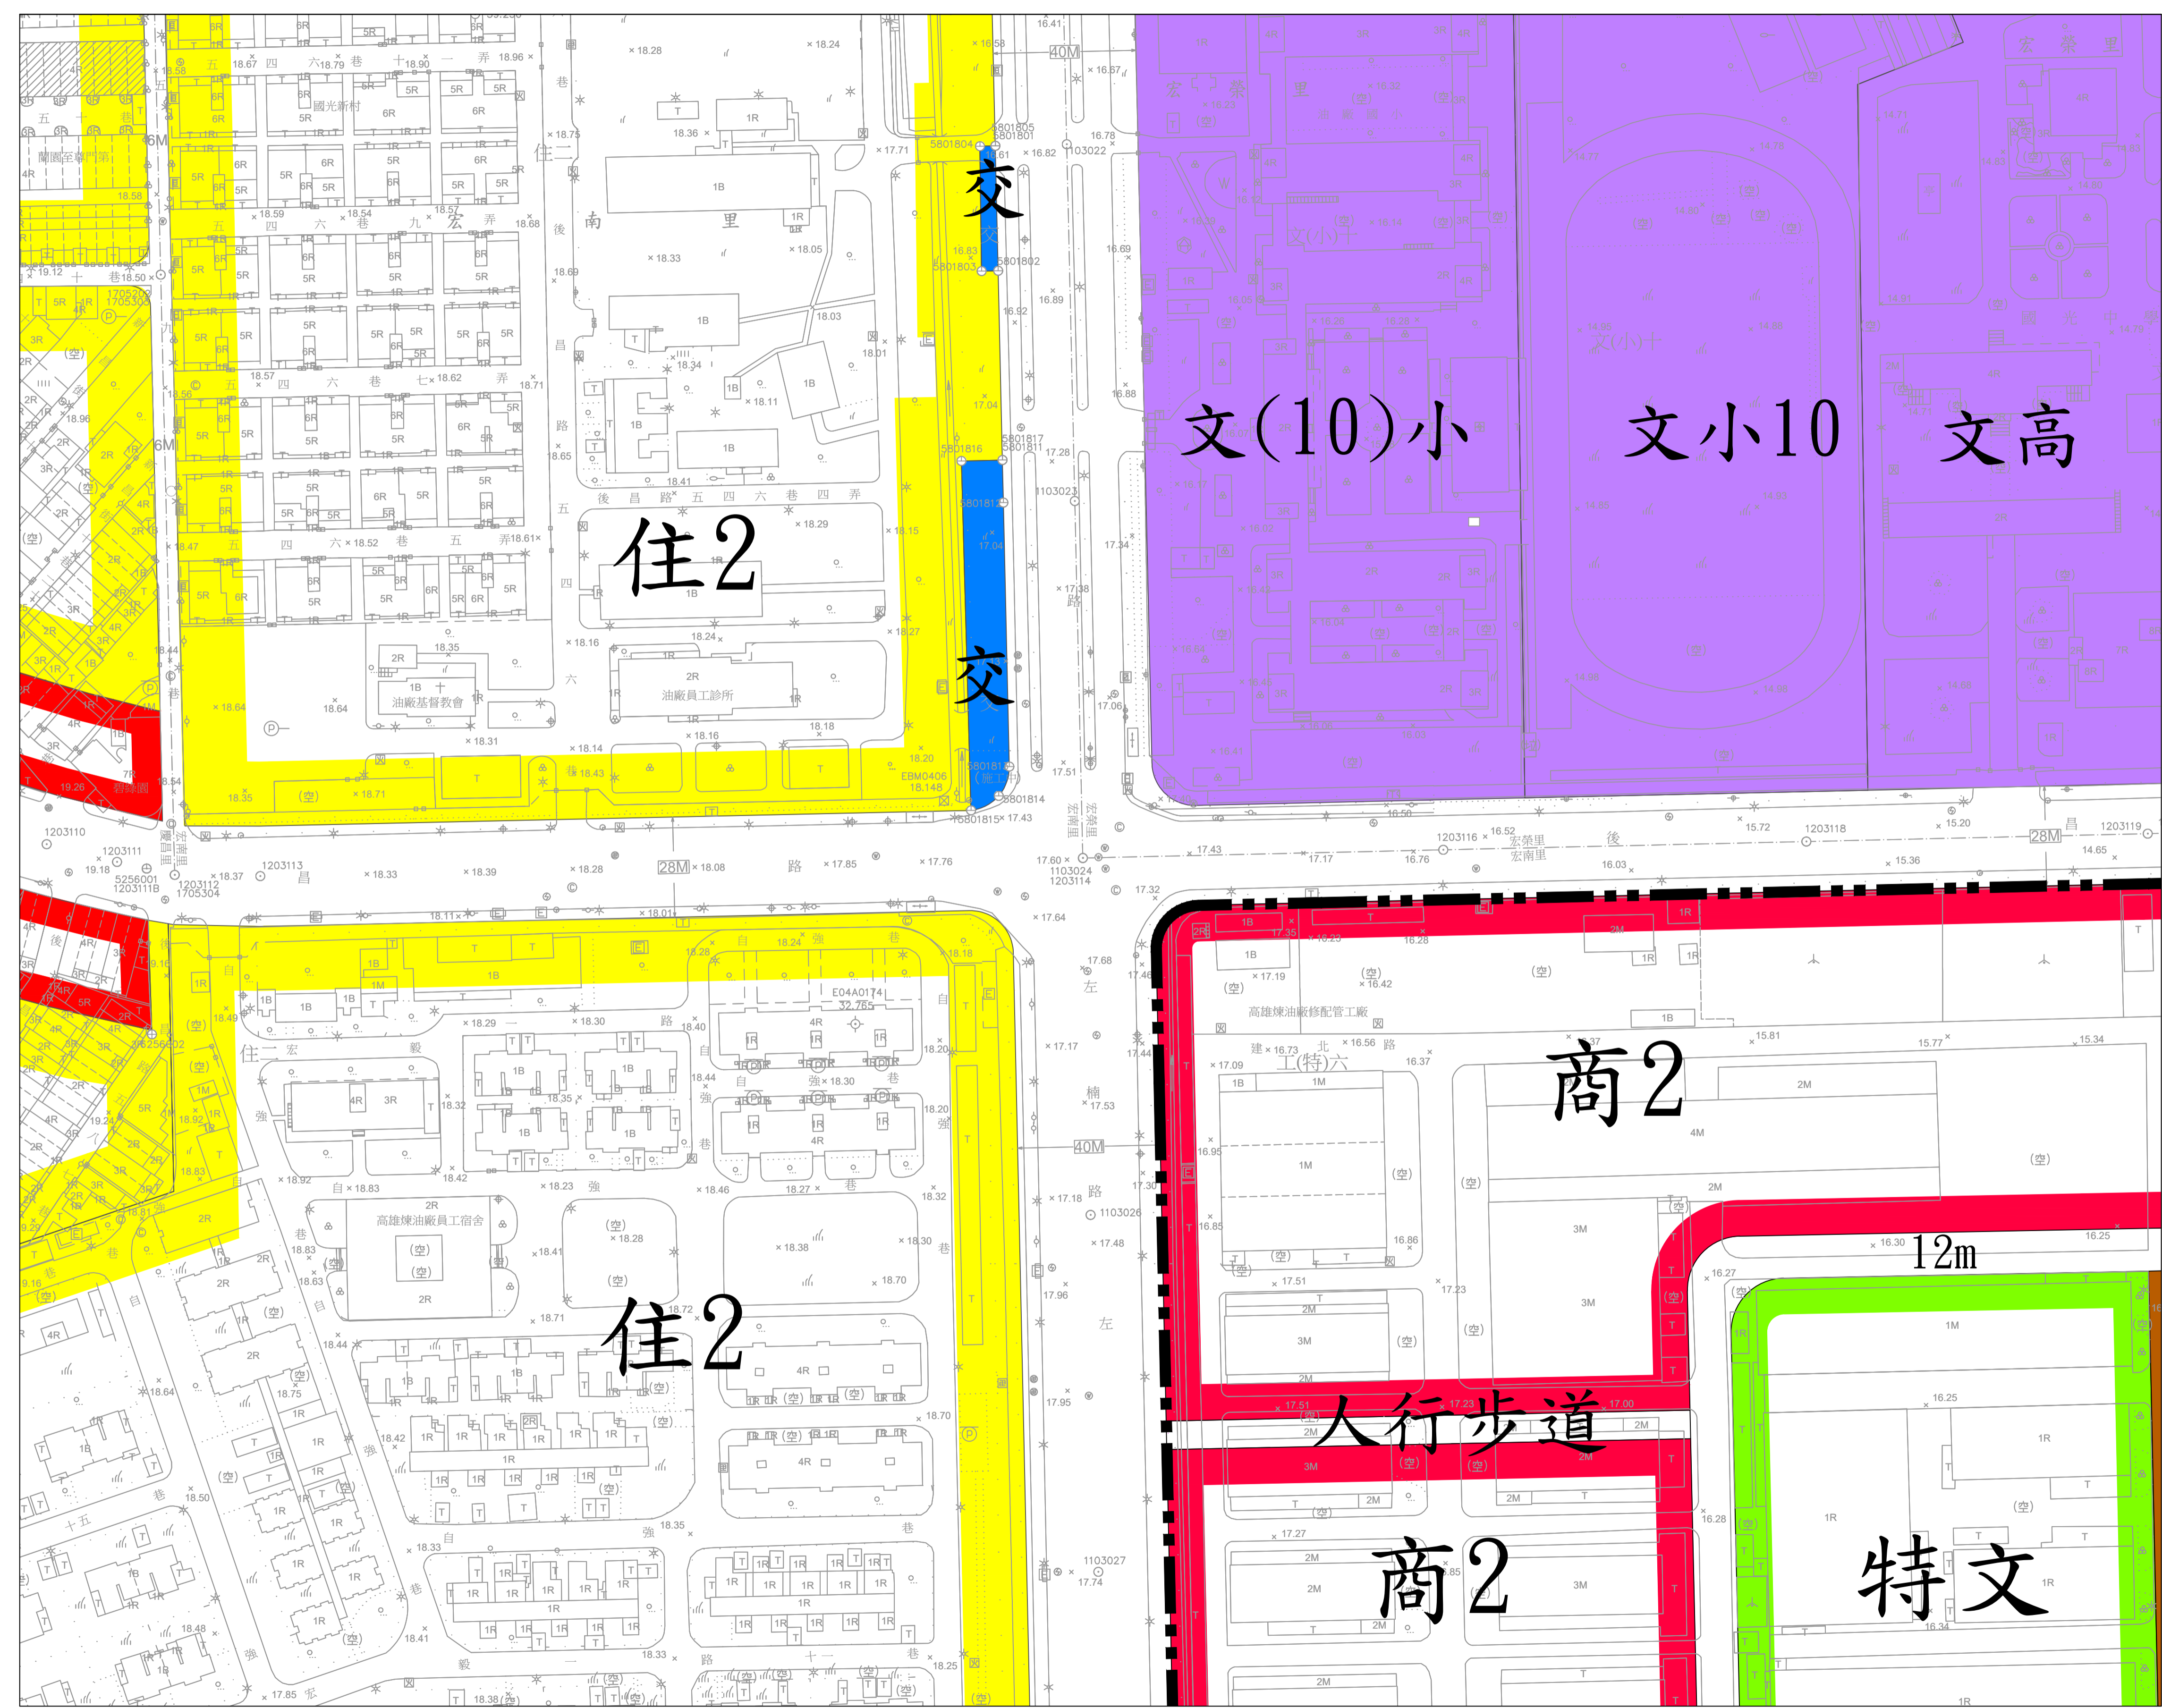

擬定原高雄市都市計畫細部計畫
(原中油公司高雄煉油廠土地)案
計畫圖

比例尺：一千分之一

高雄市政府
中華民國一一二年四月

擬定原高雄市都市計畫細部計畫(原中油公司高雄煉油廠土地)案 計畫圖接合表

圖例

	計畫範圍
	住2 第二種住宅區
	住3 第三種住宅區
	住5 第五種住宅區
	商2 第二種商業區
	工(特) 特種工業區
	產專 產業專用區
	存(特) 保存區(特)
	特文 特定文化專用區
	油 加油站專用區
	公 公園用地
	公兼水 公園用地 (兼供自來水設施使用)
	綠 綠地用地
	兒 兒童遊樂場用地
	停 停車場用地
	市 市場用地
	文高 文高用地
	文小 文小用地
	機 機關用地
	鐵 鐵路用地
	交 交通用地
	園 園道用地
	道路用地
	人行步道

擬定原高雄市都市計畫細部計畫(原中油公司高雄煉油廠土地)案計畫圖

索引圖

擬定原高雄市都市計畫細部計畫(原中油公司高雄煉油廠土地)案計畫圖

1	2
3	4
5	6

索引圖

擬定原高雄市都市計畫細部計畫(原中油公司高雄煉油廠土地)案計畫圖

索引圖

交 交

擬定原高雄市都市計畫細部計畫(原中油公司高雄煉油廠土地)案計畫圖

索引圖

擬定原高雄市都市計畫細部計畫(原中油公司高雄煉油廠土地)案計畫圖

索引圖

擬定原高雄市都市計畫細部計畫(原中油公司高雄煉油廠土地)案計畫圖

索引圖