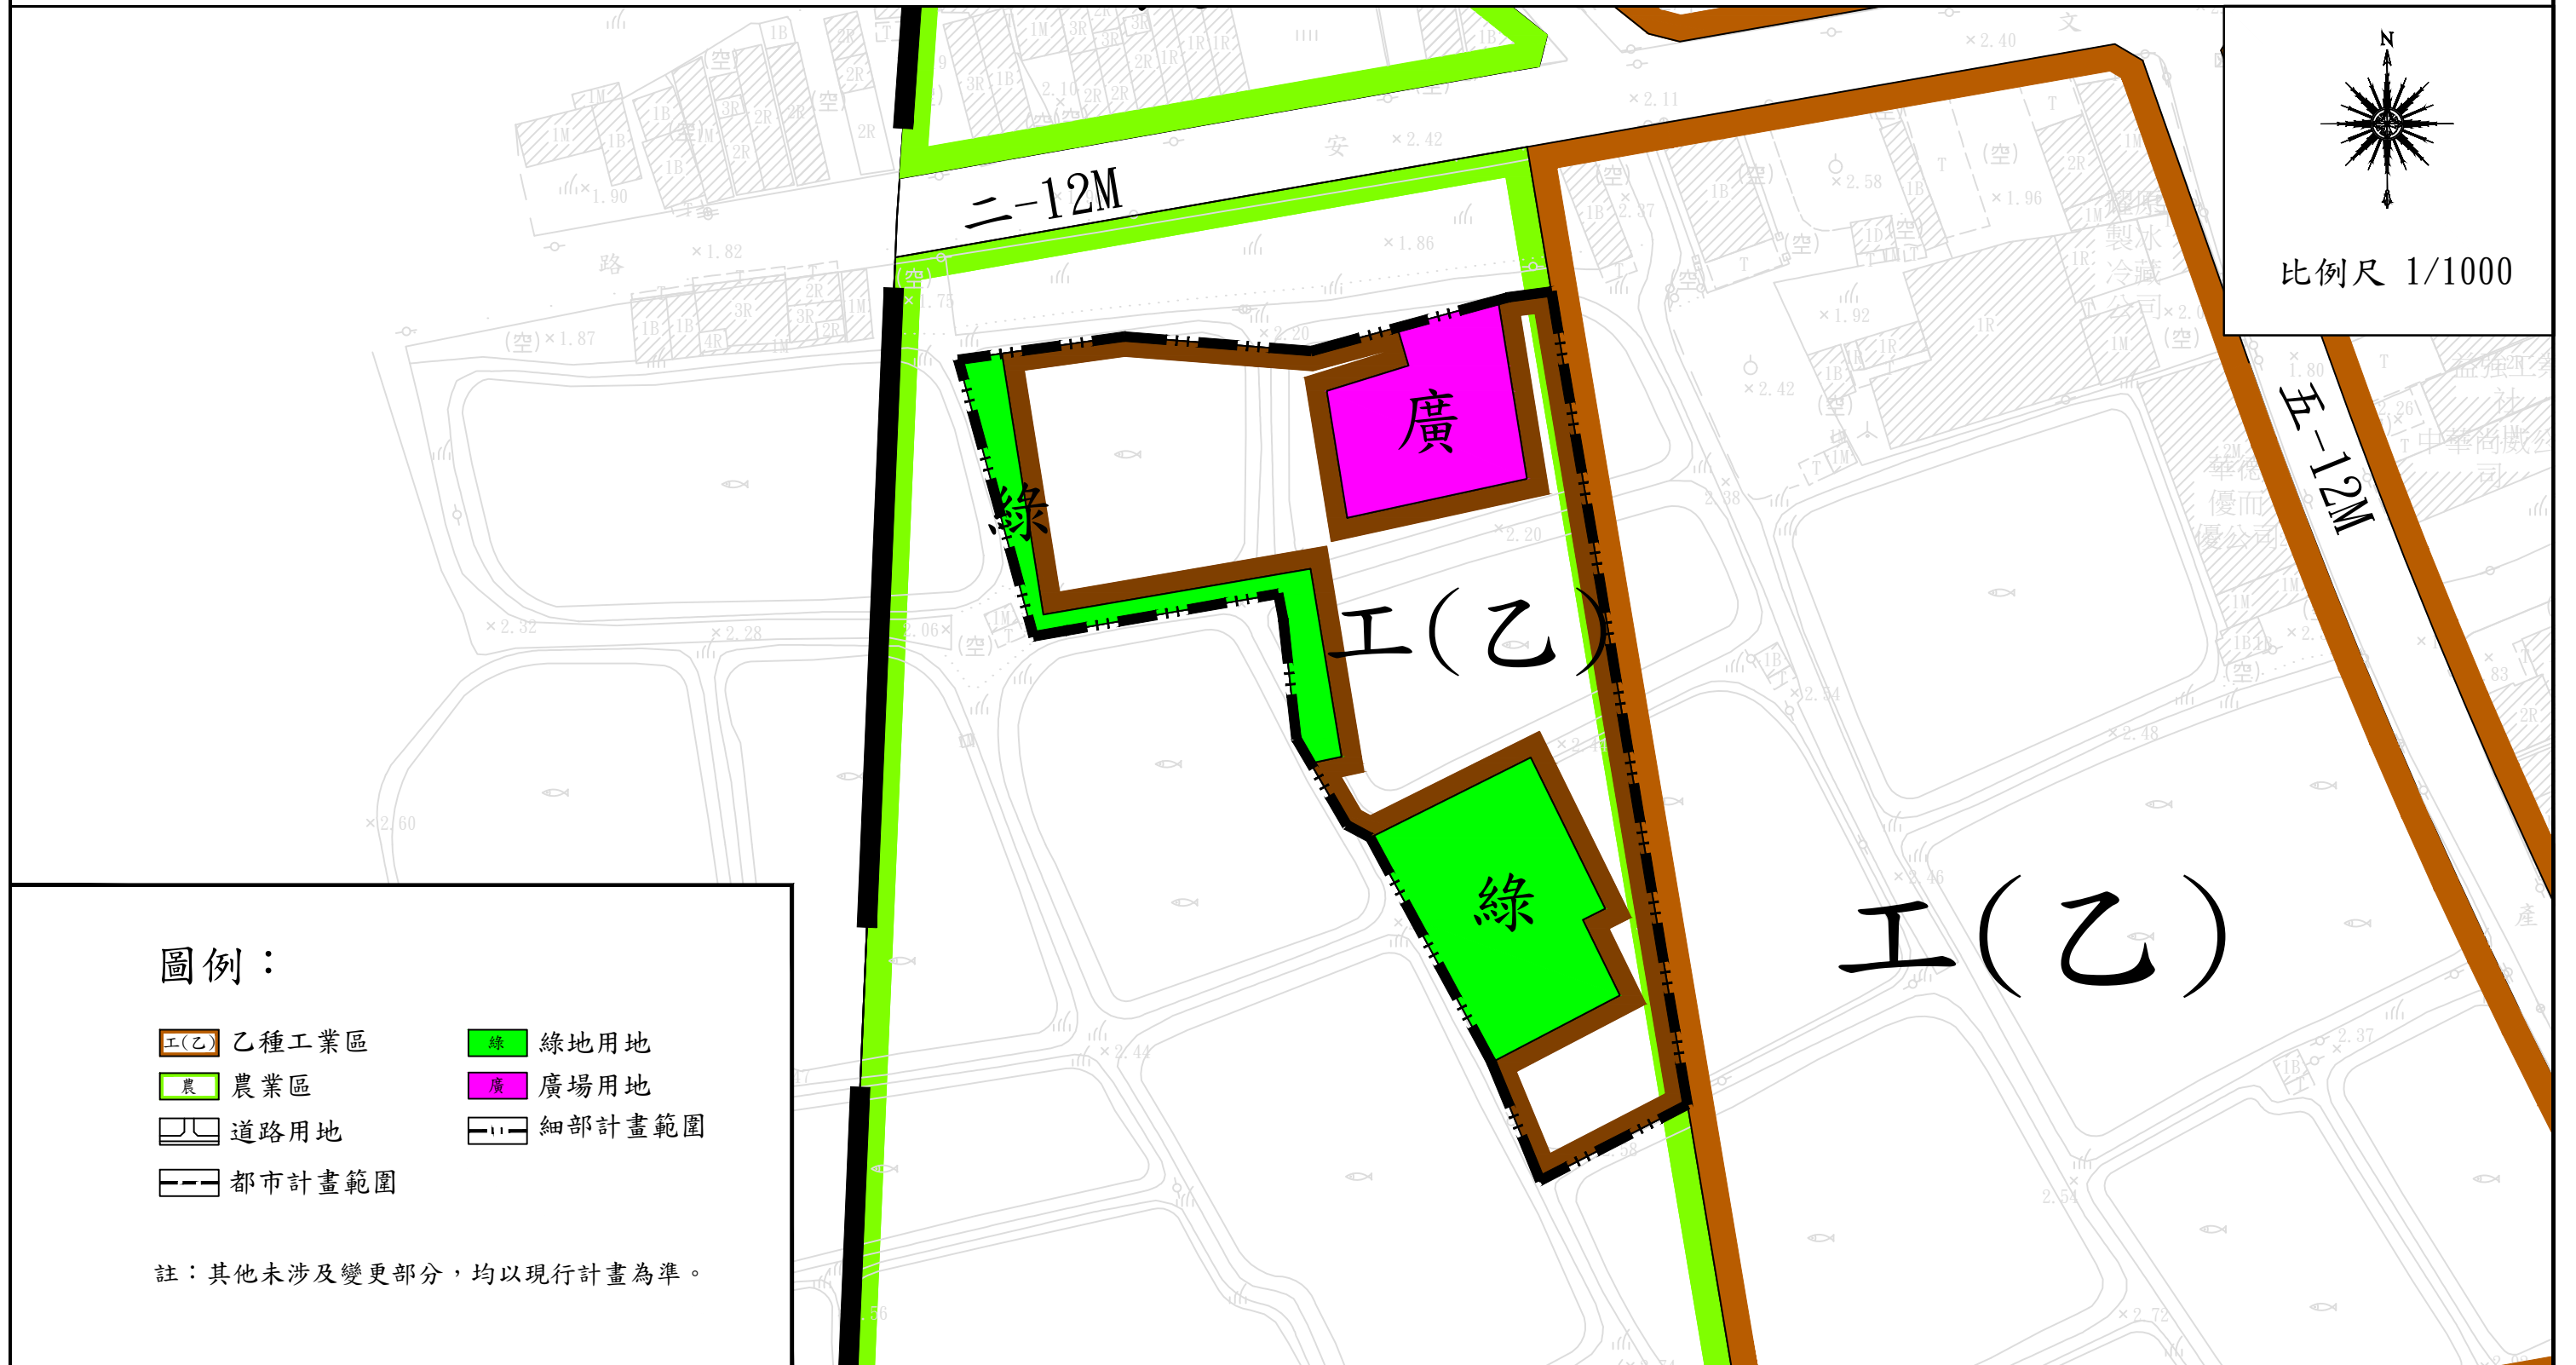

擬定高雄市彌陀都市計畫（配合郁舜有限公司擴廠計畫）細部計畫案 計畫圖

圖例：

- | | |
|------------|--------|
| 工(乙) 乙種工業區 | 綠 綠地用地 |
| 農 農業區 | 廣 廣場用地 |
| 道路用地 | 細部計畫範圍 |
| 都市計畫範圍 | |

註：其他未涉及變更部分，均以現行計畫為準。