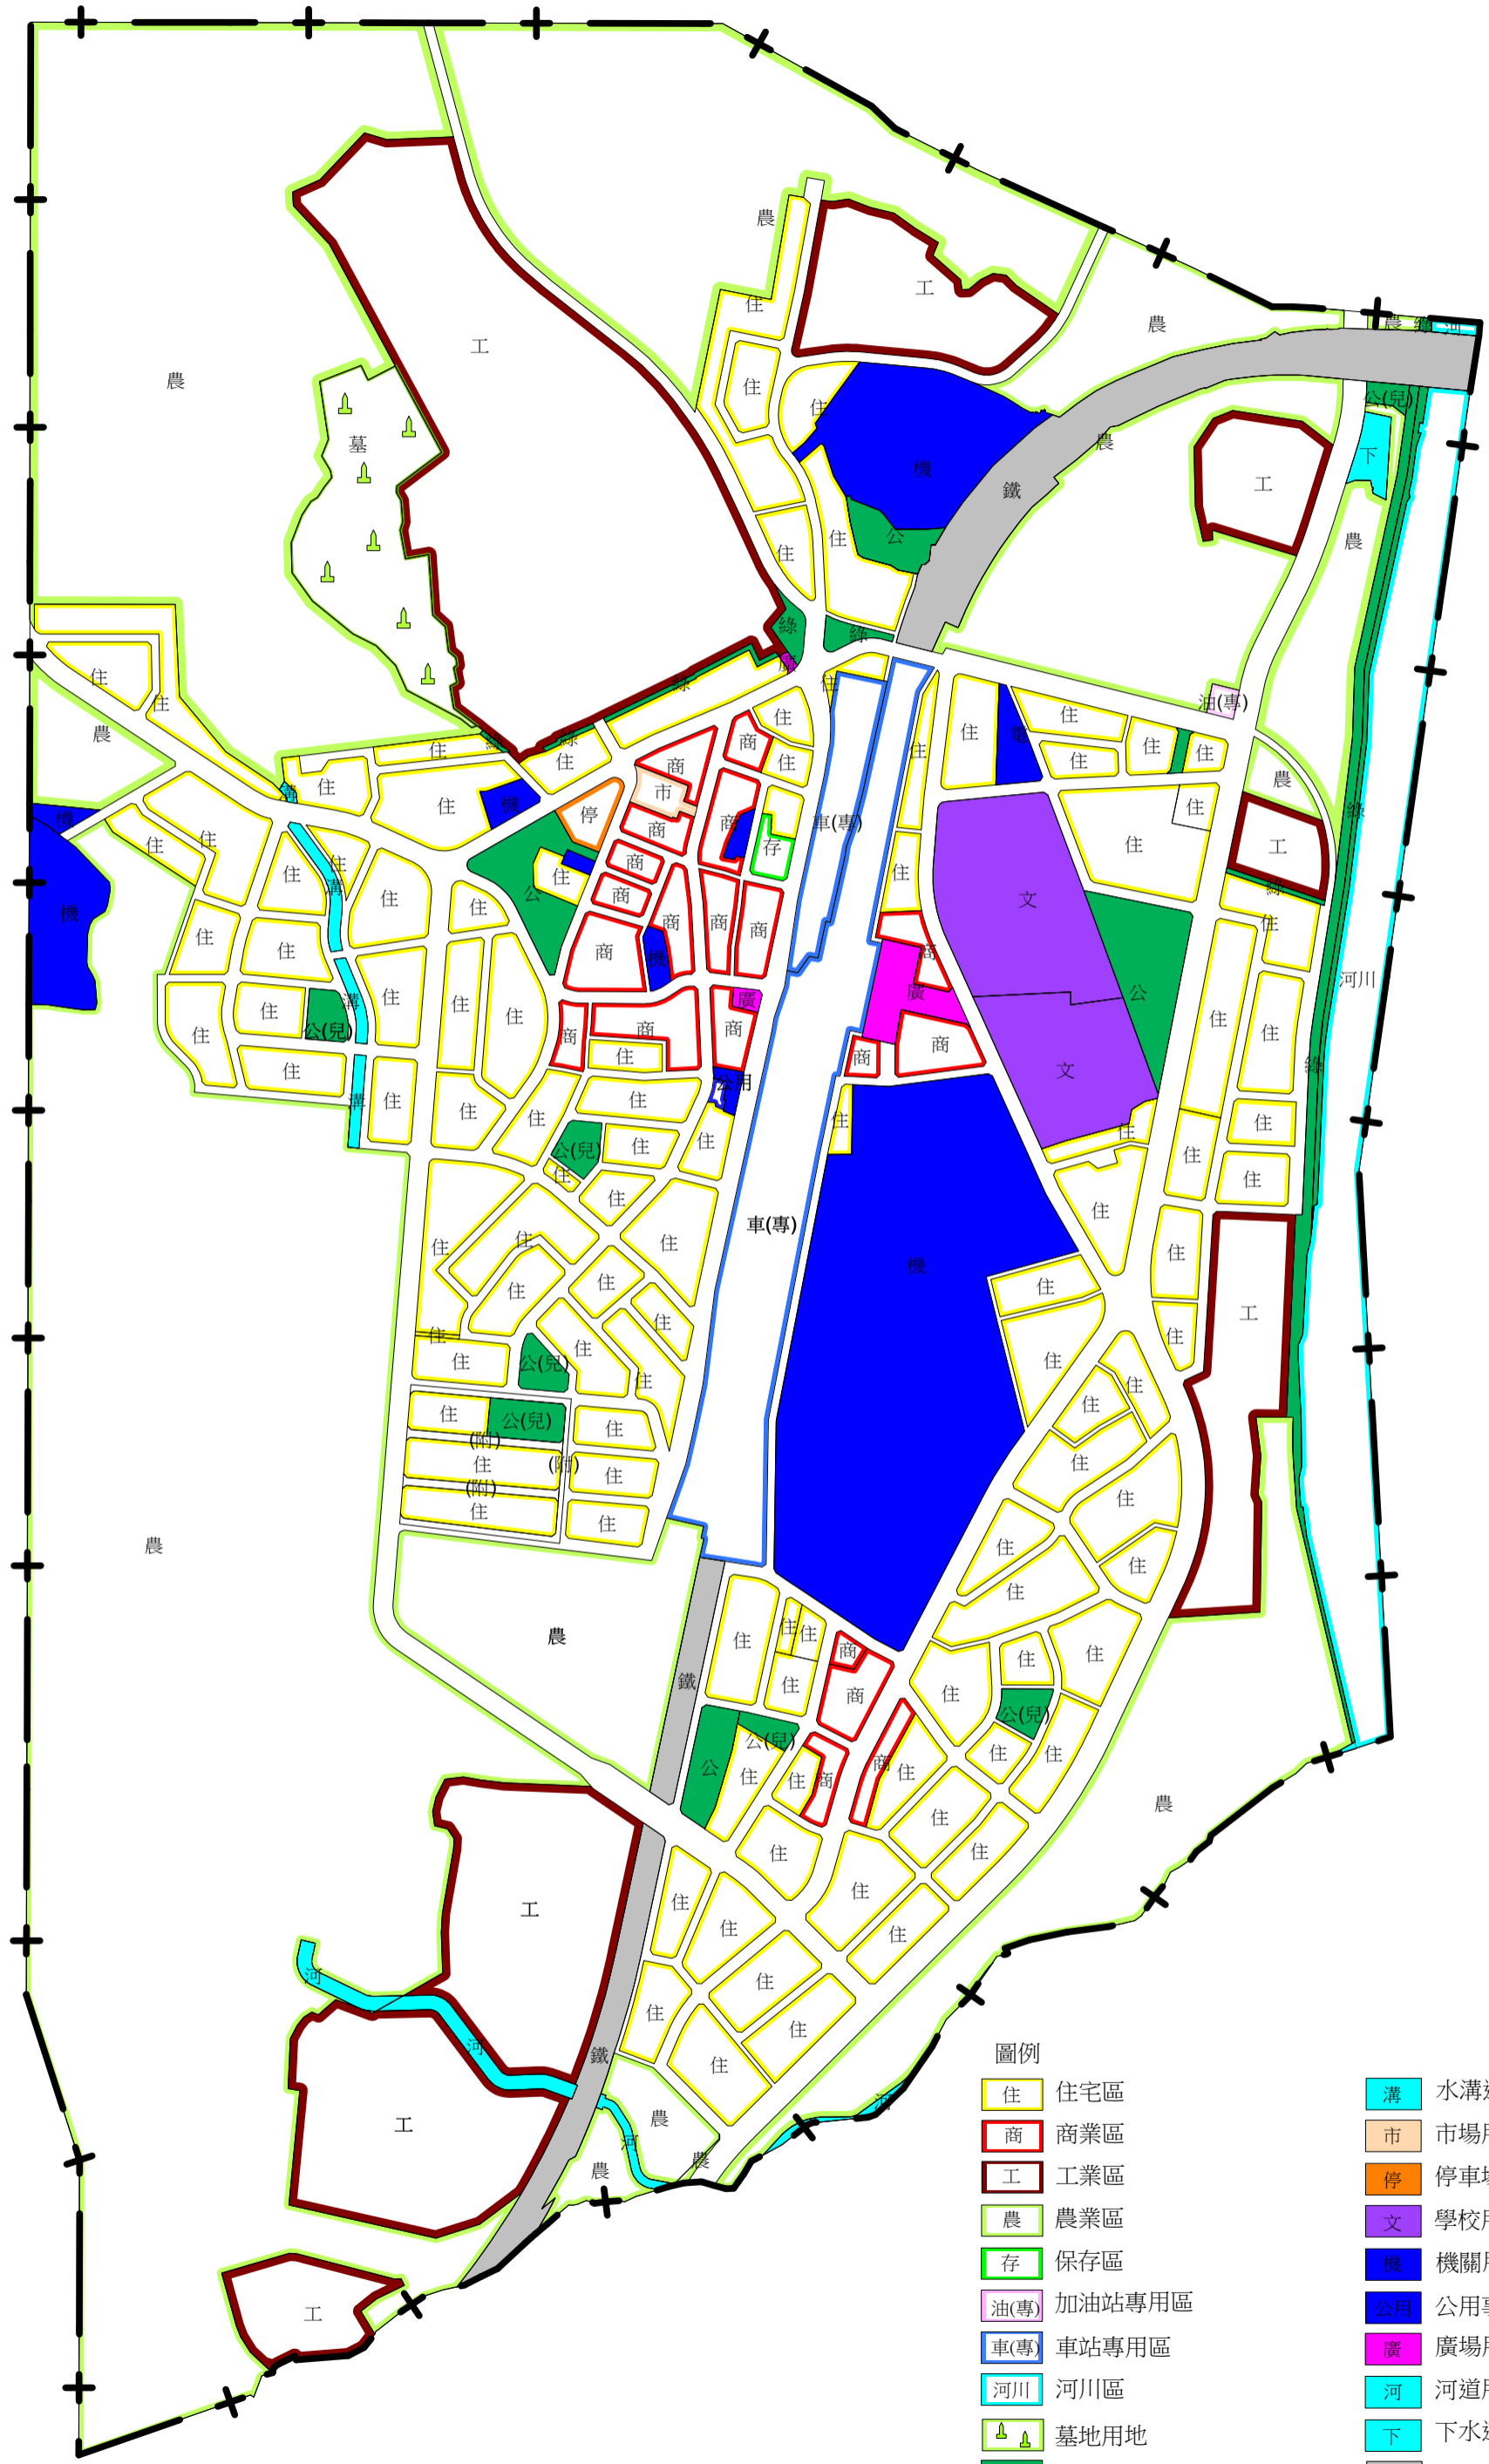

# 變更高雄市大樹(九曲堂地區)都市計畫(第三次通盤檢討)案公開徵求意見圖

圖例

住	住宅區	溝	水溝道用地
商	商業區	市	市場用地
工	工業區	停	停車場用地
農	農業區	文	學校用地
存	保存區	機	機關用地
油(專)	加油站專用區	公用	公用事業用地
車(專)	車站專用區	廣	廣場用地
河川	河川區	河	河道用地
墓地	墓地用地	下	下水道用地
公	公園用地	鐵	鐵路用地
公(兒)	公園兼兒童遊樂場用地	+	計畫範圍線
綠	綠地用地		