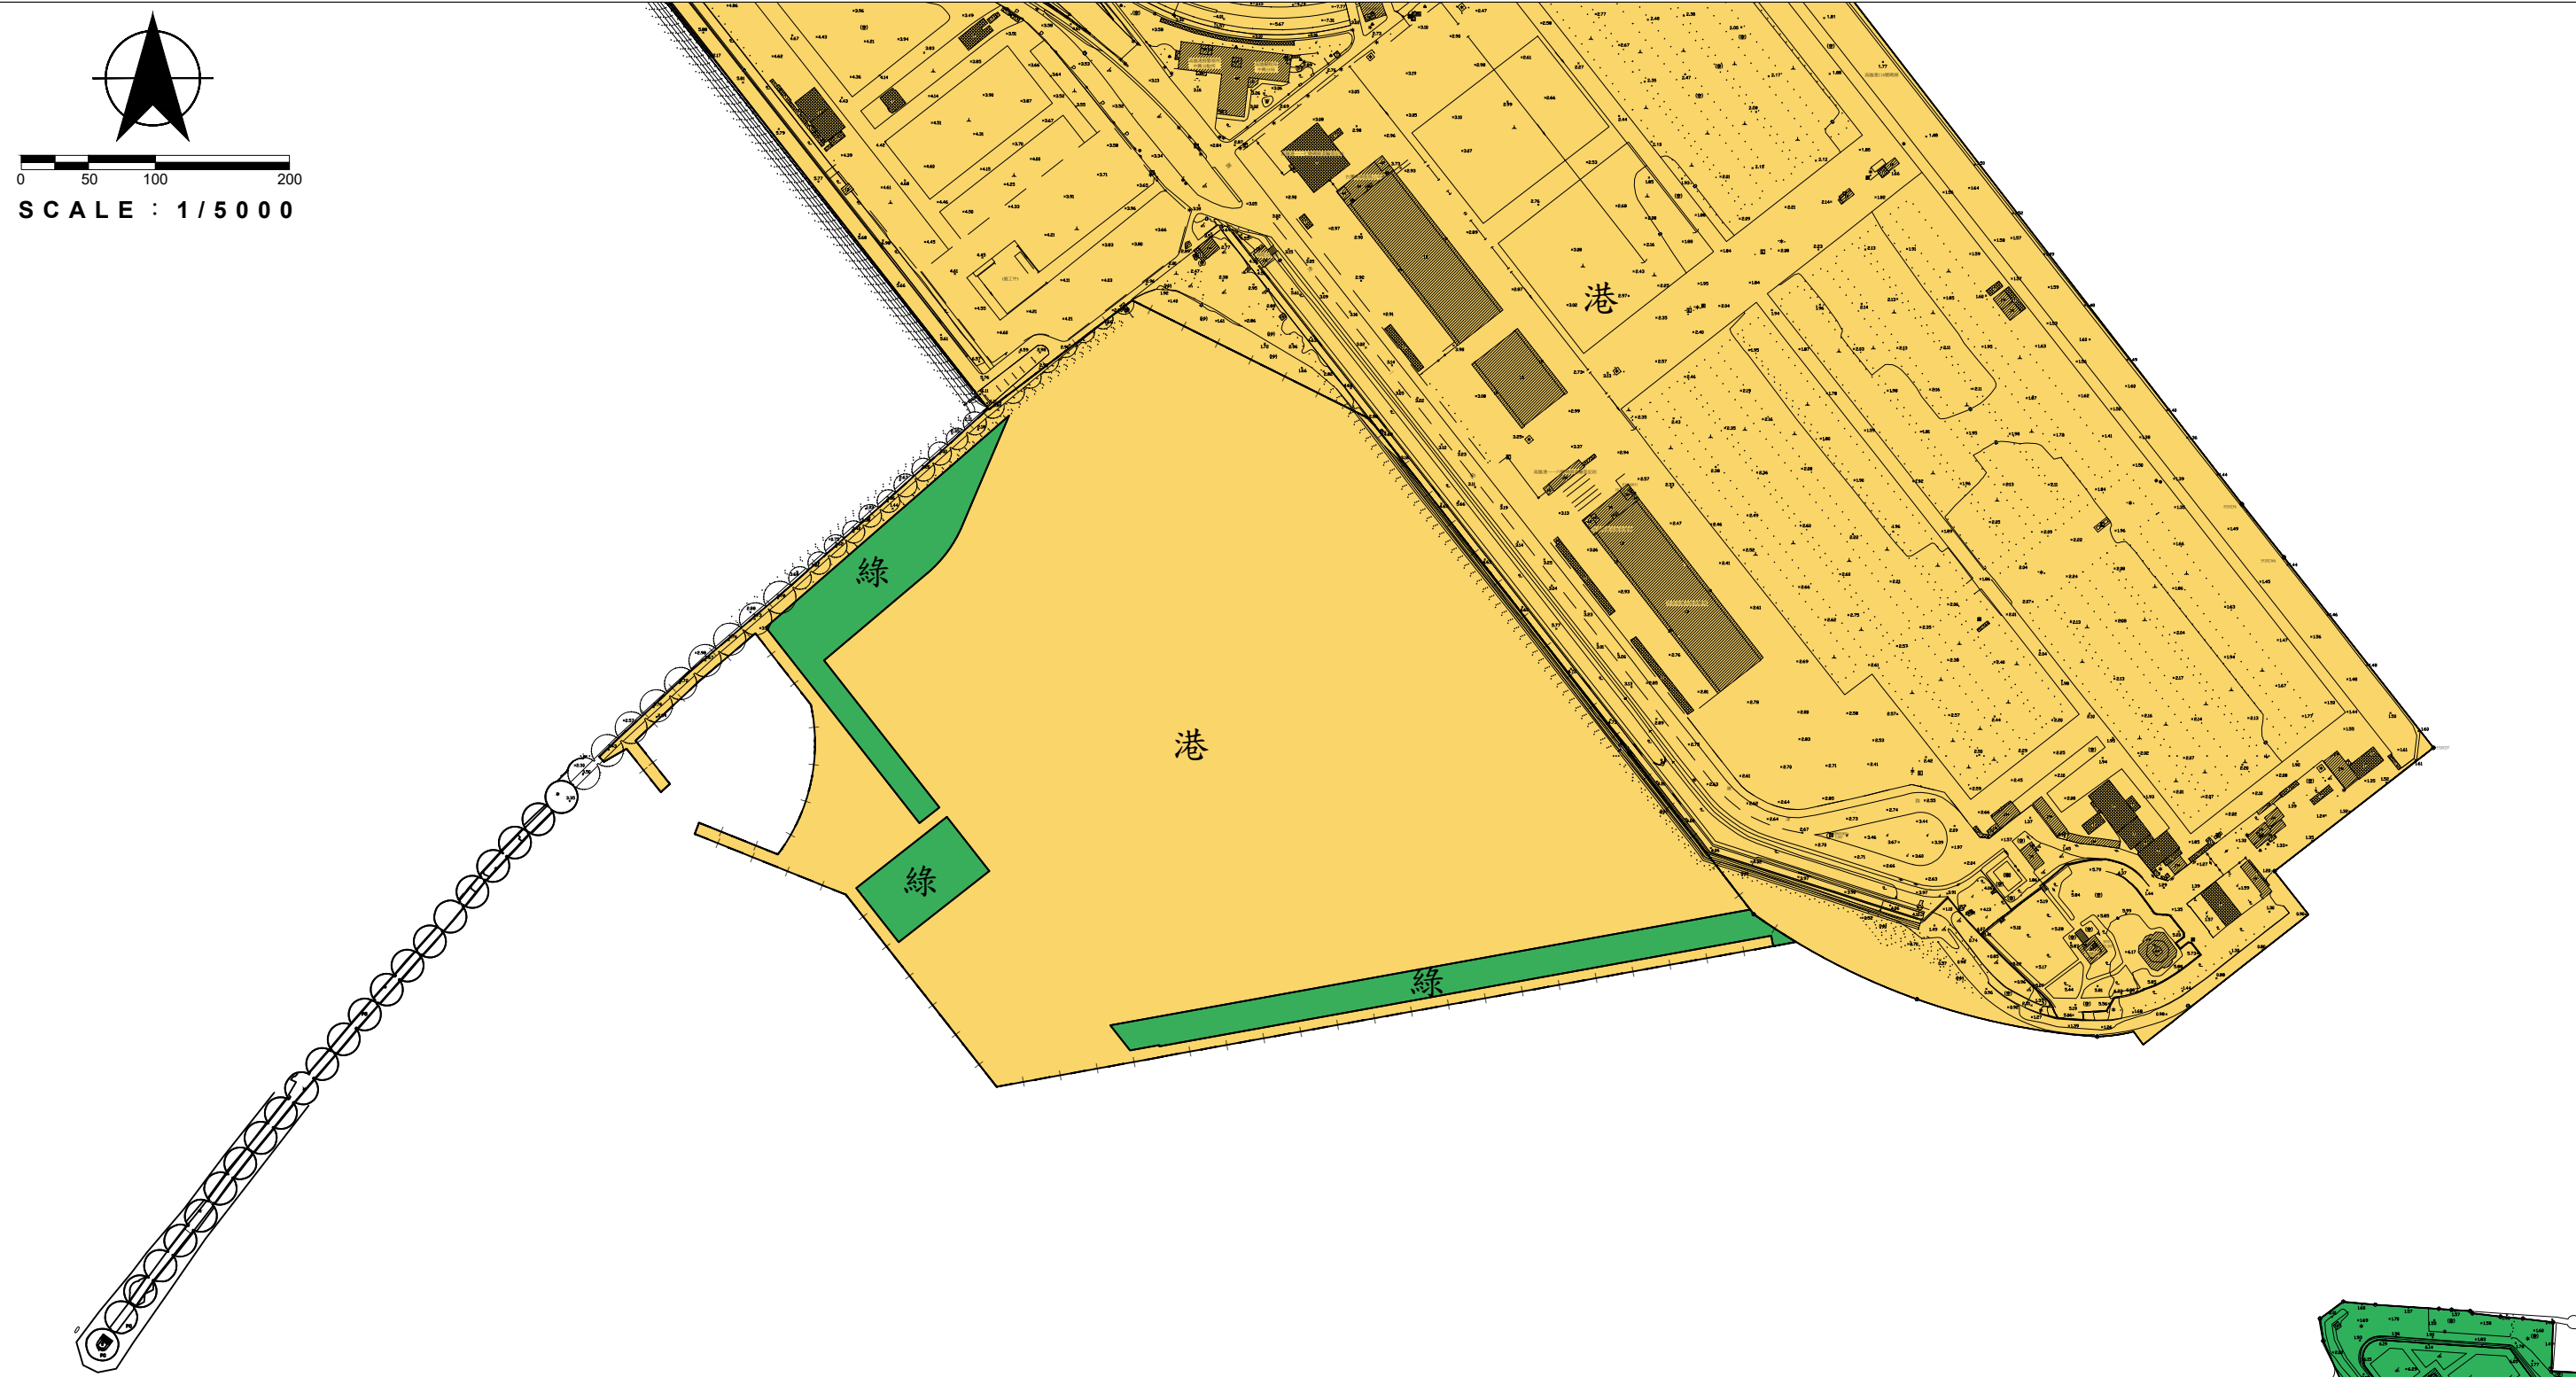

擴大及擬定原高雄市主要計畫(配合高雄港第四貨櫃中心後線場地擴建工程計畫)案 公告徵求意見示意圖

圖例

- | | | |
|-----------|------|------|
| 擴大都市計畫範圍線 | 綠地用地 | 園道用地 |
| 港埠用地 | 公園用地 | |