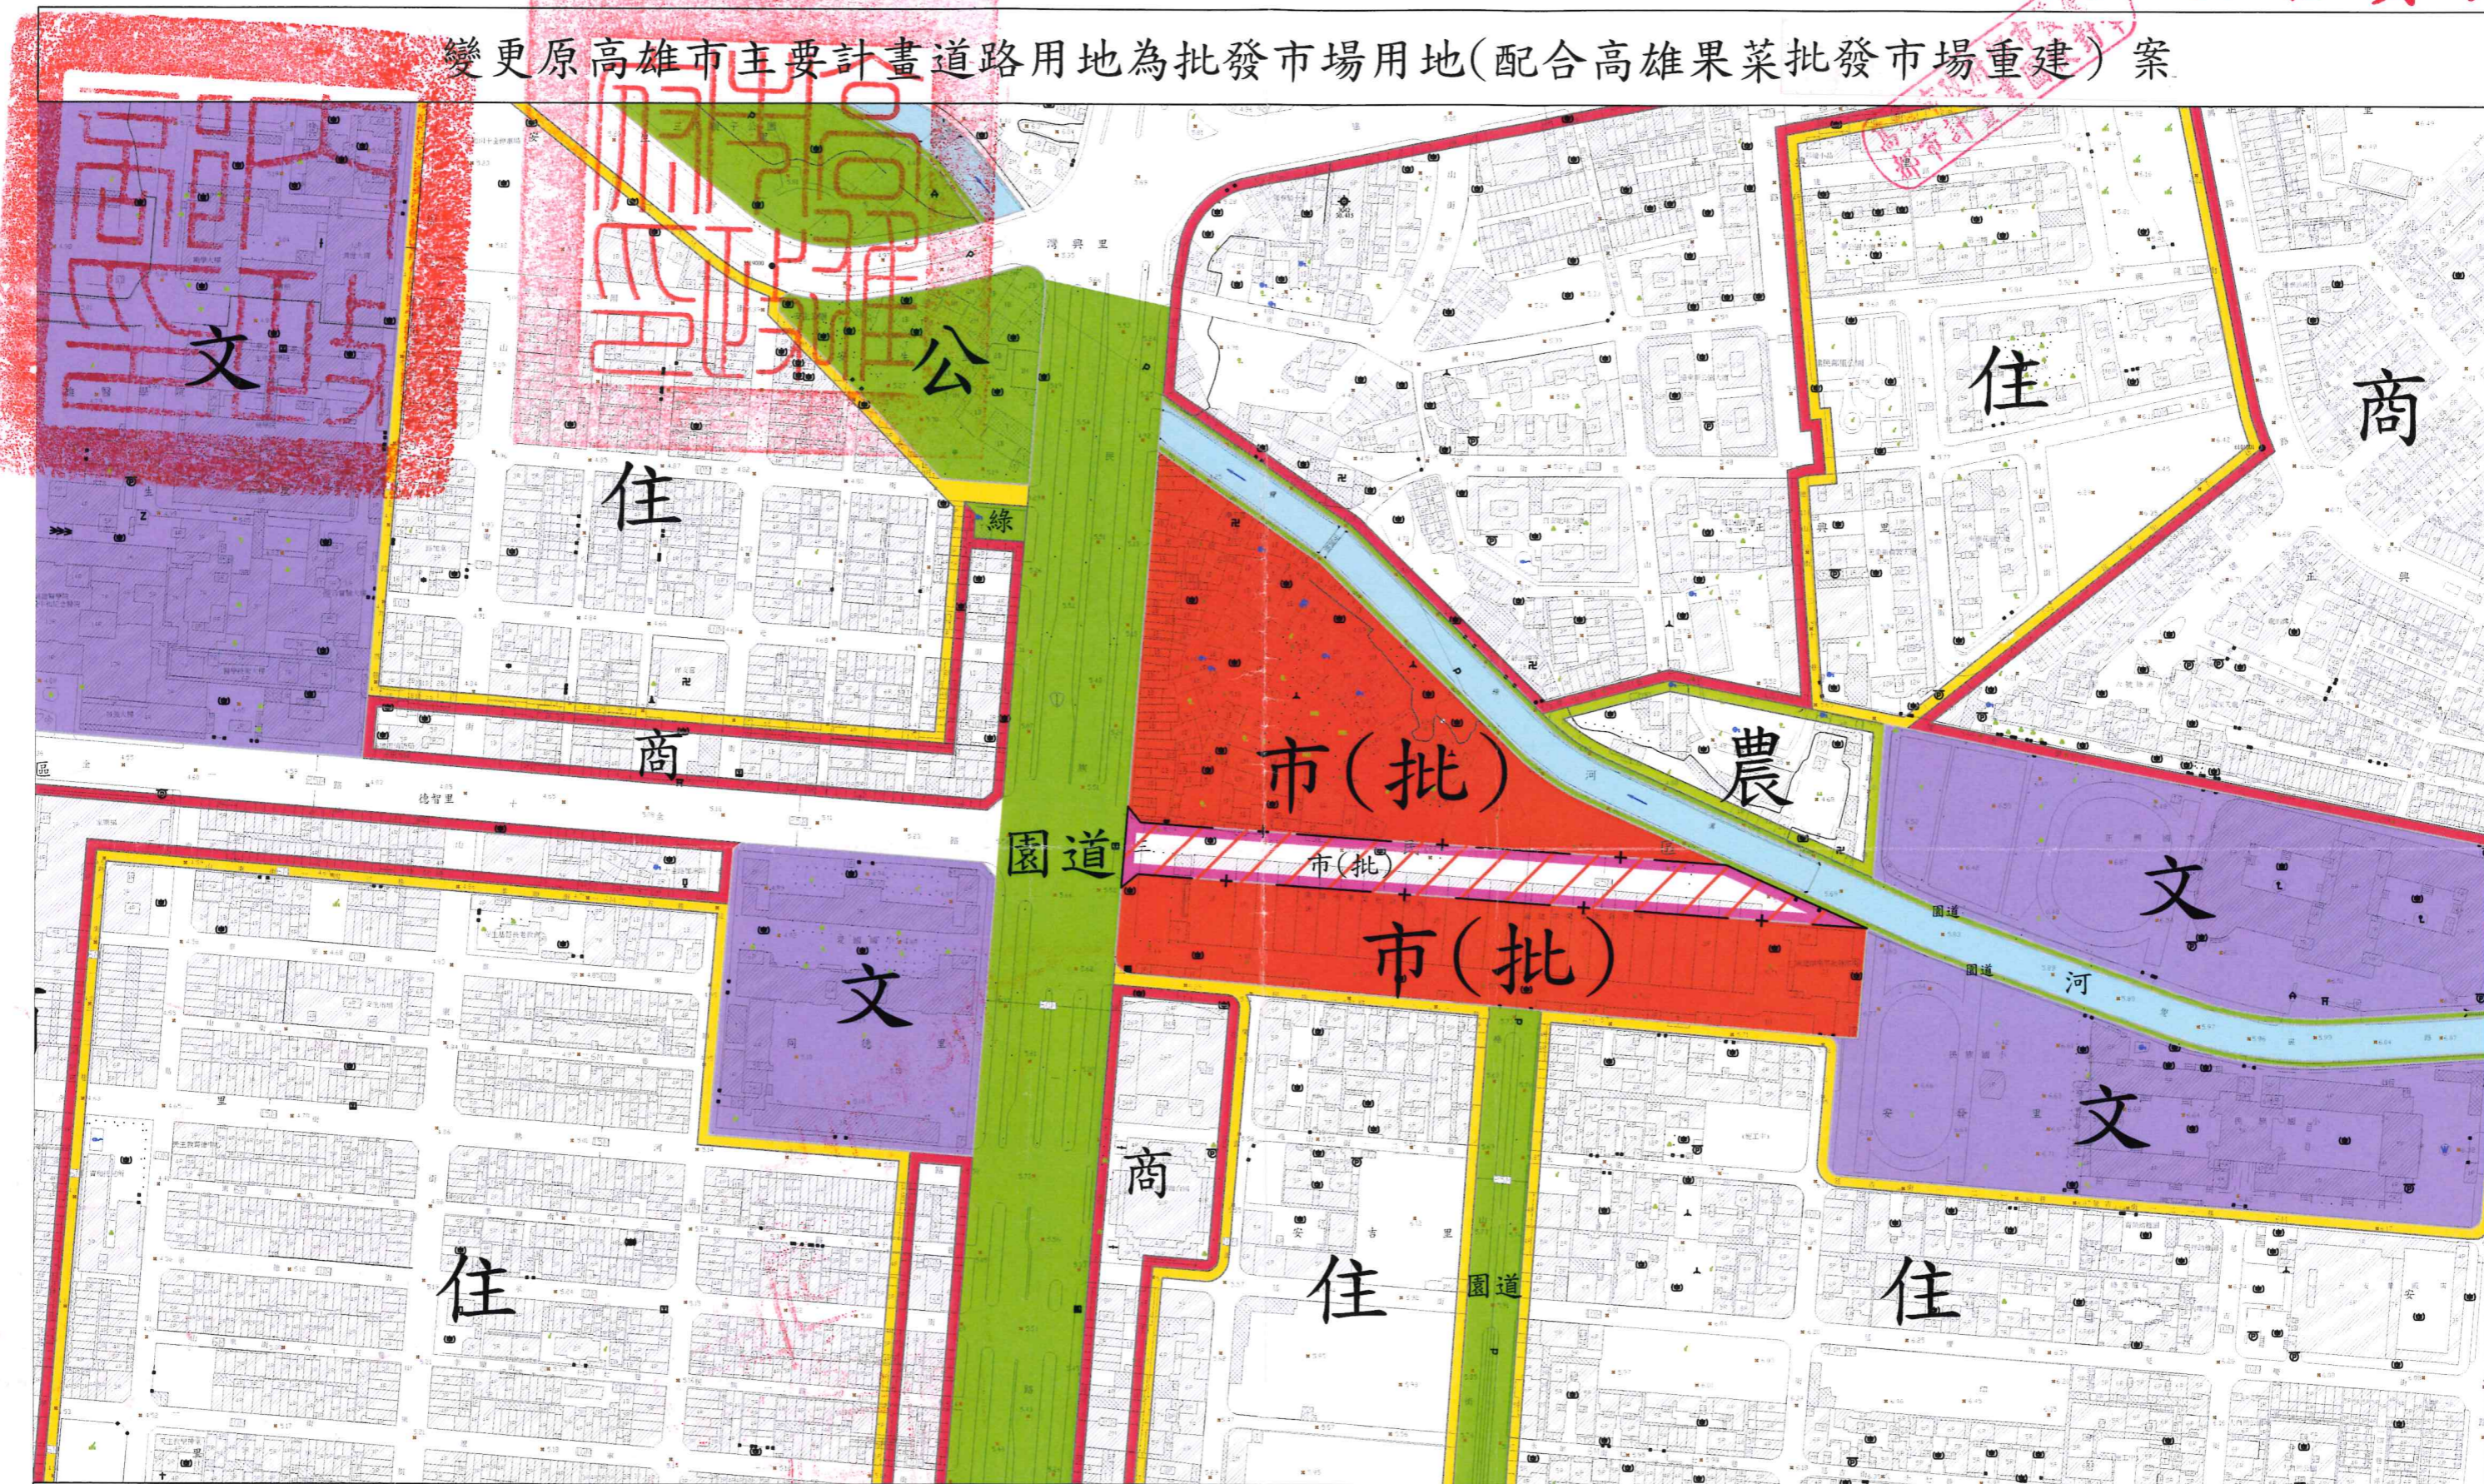

變更原高雄市主要計畫道路用地為批發市場用地(配合高雄果菜批發市場重建)案

圖例：

- 住 住宅區
- 文 學校用地
- 公 公園用地
- 商 商業區
- 河 河道用地
- 綠 綠地
- 農 農業區
- 市(批) 批發市場用地
- 園道 園道用地

變更圖例：

- 市(批) 道路用地變更為批發市場用地
- + 計畫範圍線