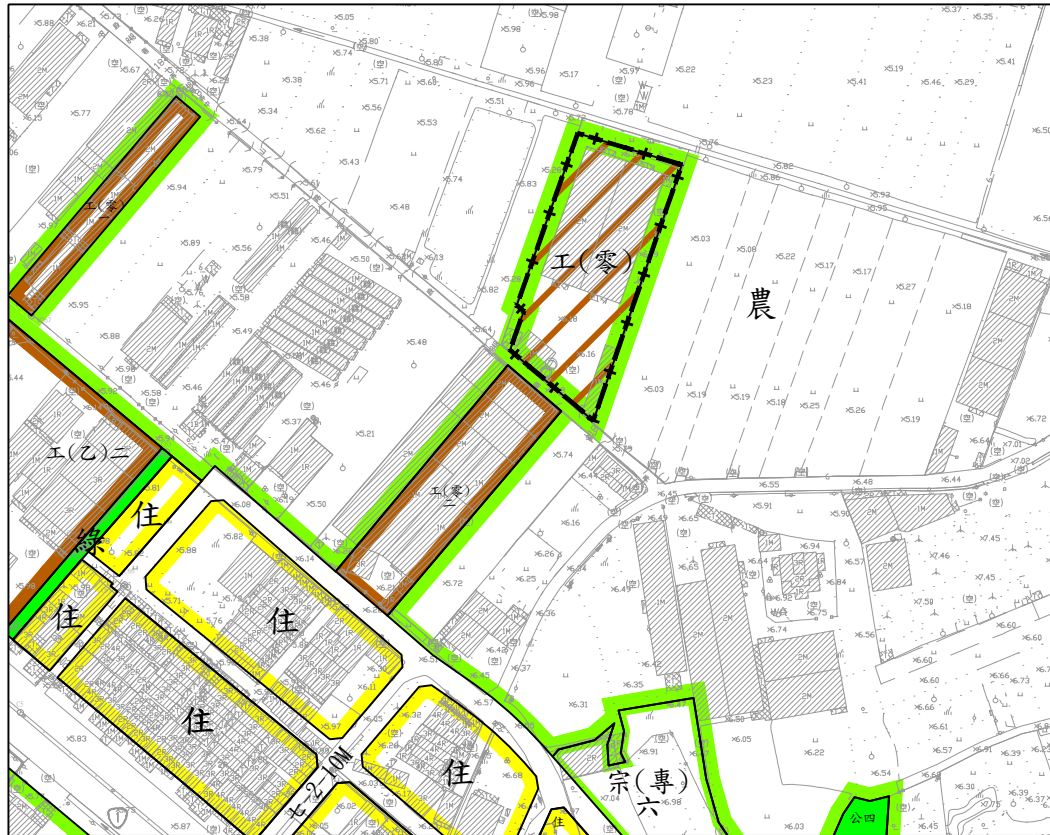

# 變更高雄市湖內(大湖地區)主要計畫(部分農業區為零星工業區)(配合善統工業公司擴廠計畫)案計畫圖

## 圖 例

-  住宅區
-  乙種工業區
-  零星工業區
-  農業區
-  宗教專用區
-  公園用地
-  道路用地
-  計畫範圍線

## 變更圖例

-  變更農業區為零星工業區

附註：

本圖未指明變更部分，均應以原計畫為準。