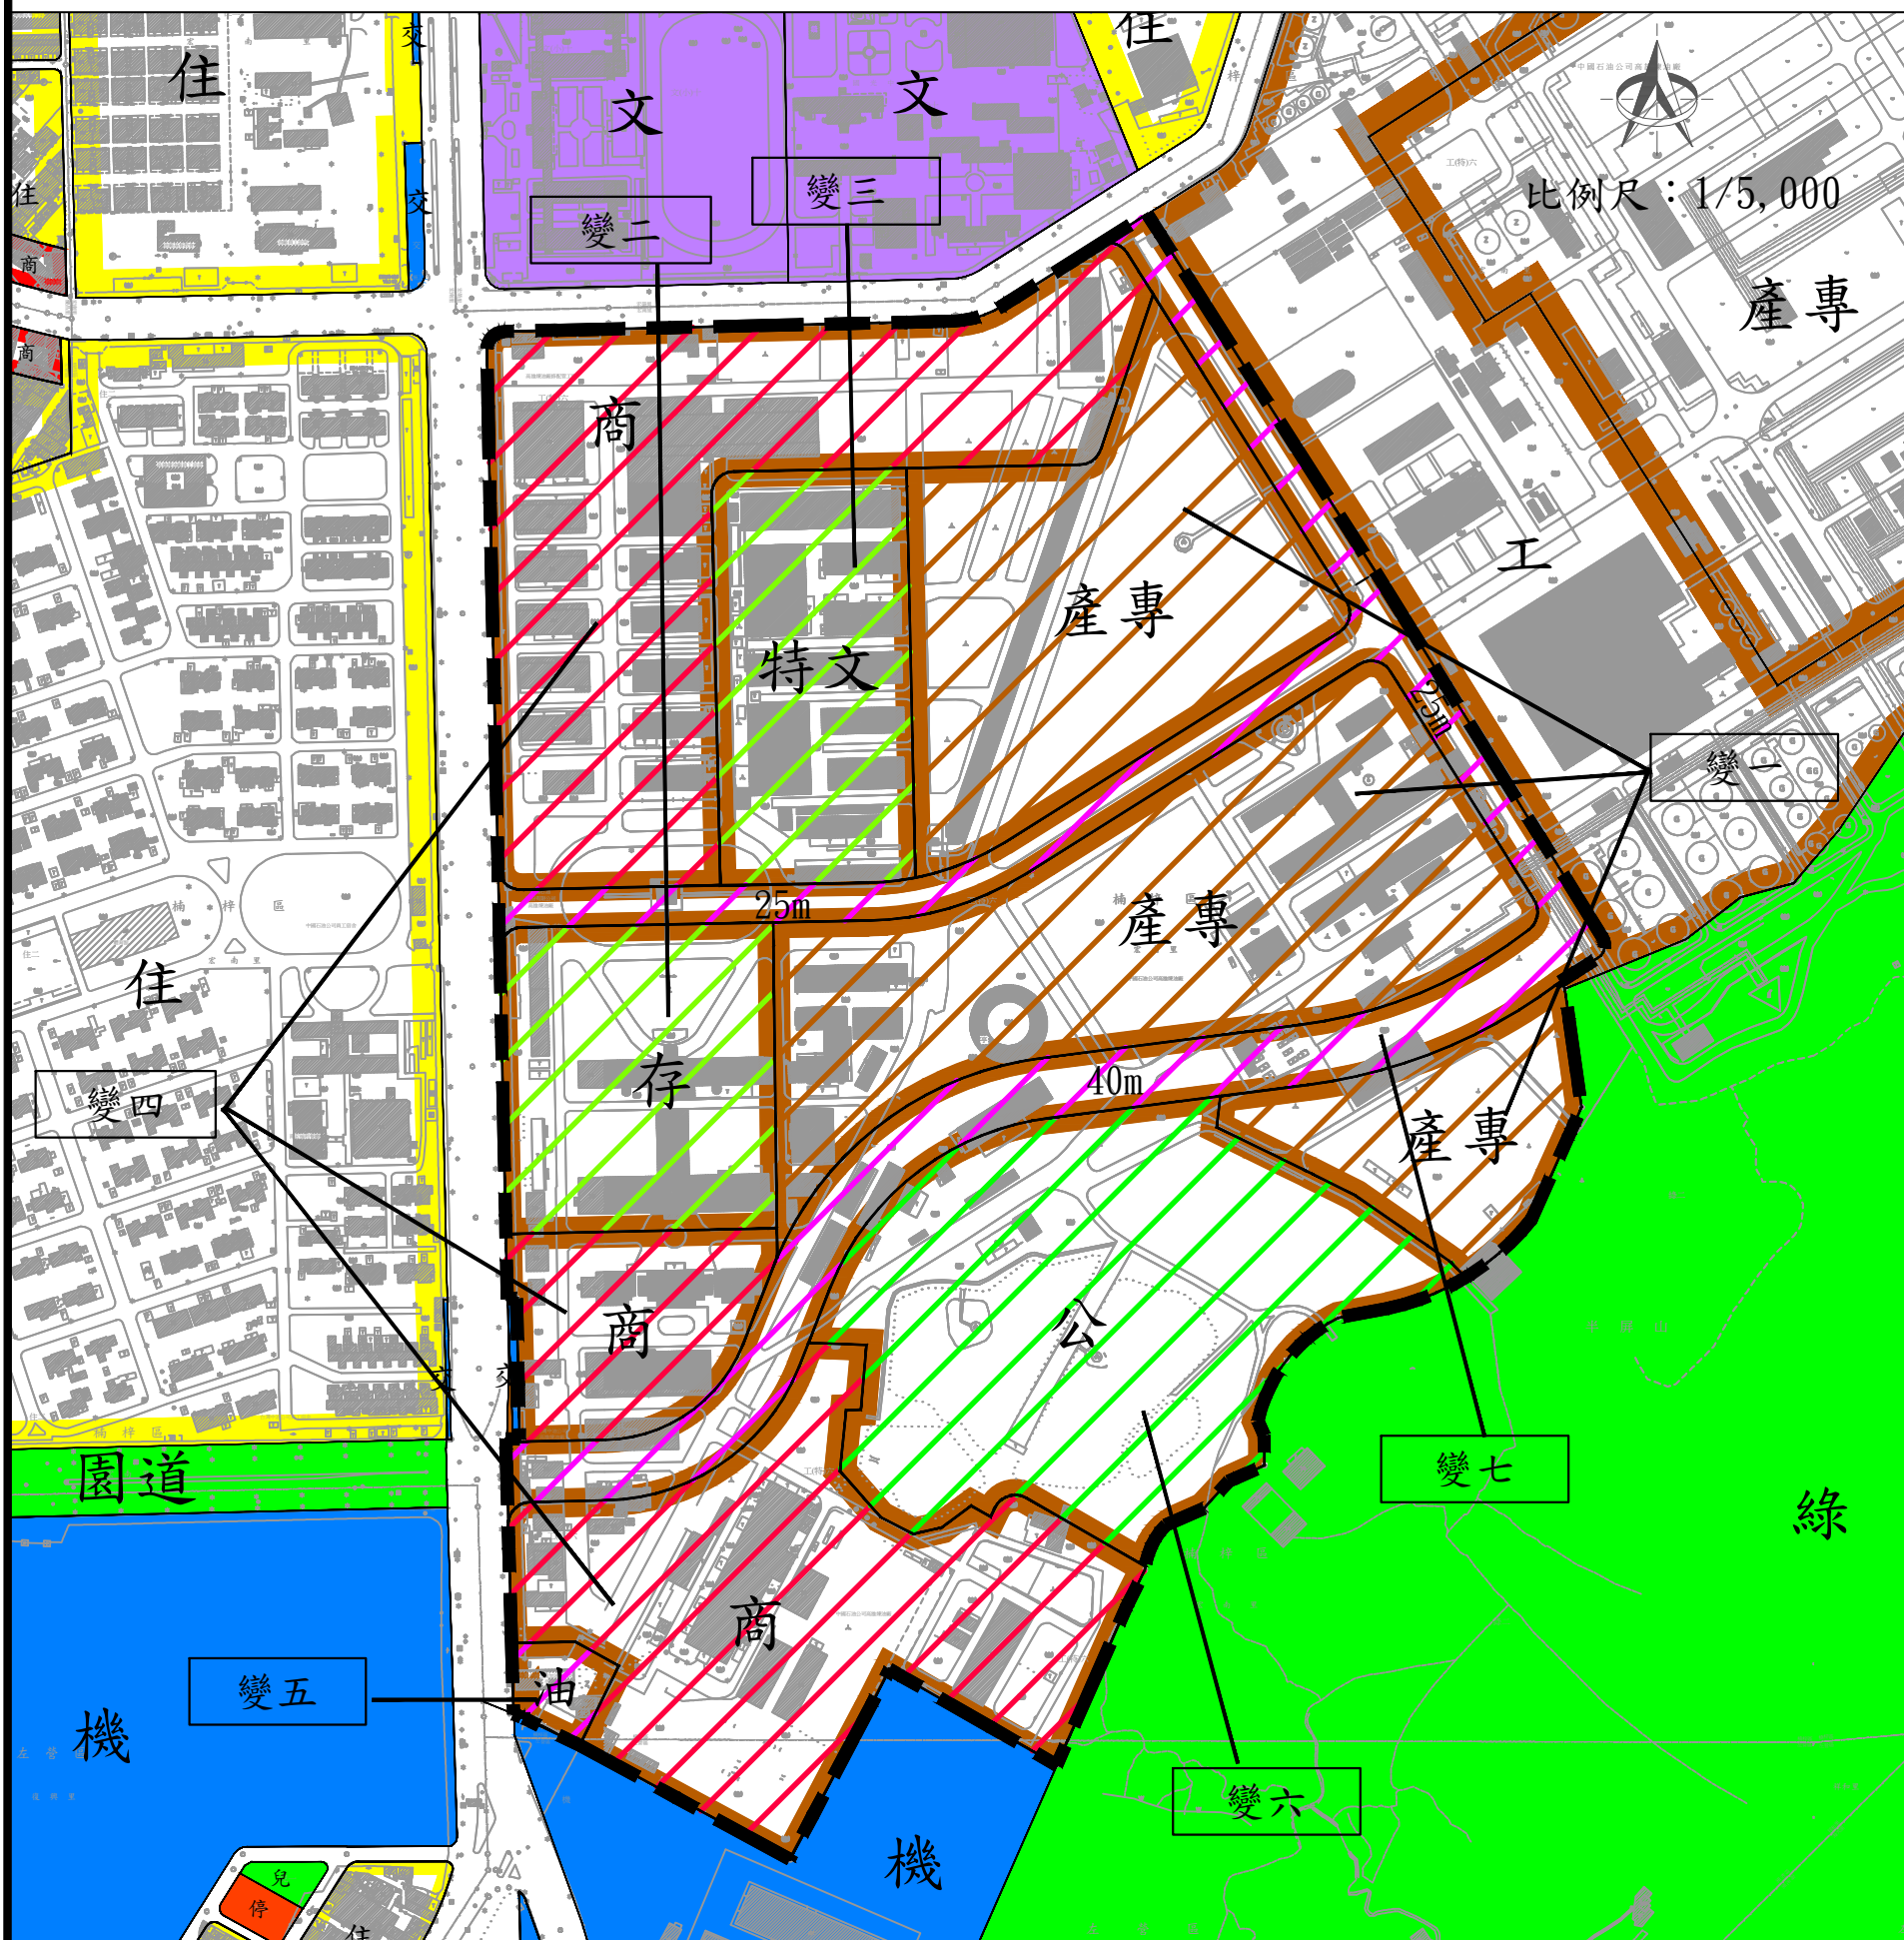

變更原高雄市主要計畫(楠梓區)工業區為商業區、產業專用區、特定文化專用區、保存區、加油站專用區、公園用地及道路用地
(原中油公司高雄煉油廠土地變更)案計畫圖

圖例

- 住 住宅區
- 商 商業區
- 工 工業區
- 產專 產業專用區
- 機 機關用地
- 交 交通用地
- 綠 綠地

- 兒 兒童遊樂場用地
- 園道 園道用地
- 停 停車場用地
- 文 學校用地

變更圖例

- 商 變更工業區為商業區
- 存 變更工業區為保存區
- 產專 變更工業區為產業專用區
- 油 變更工業區為加油站專用區
- 特文 變更工業區為特定文化專用區
- 公 變更工業區為公園用地
- 道 變更工業區為道路用地