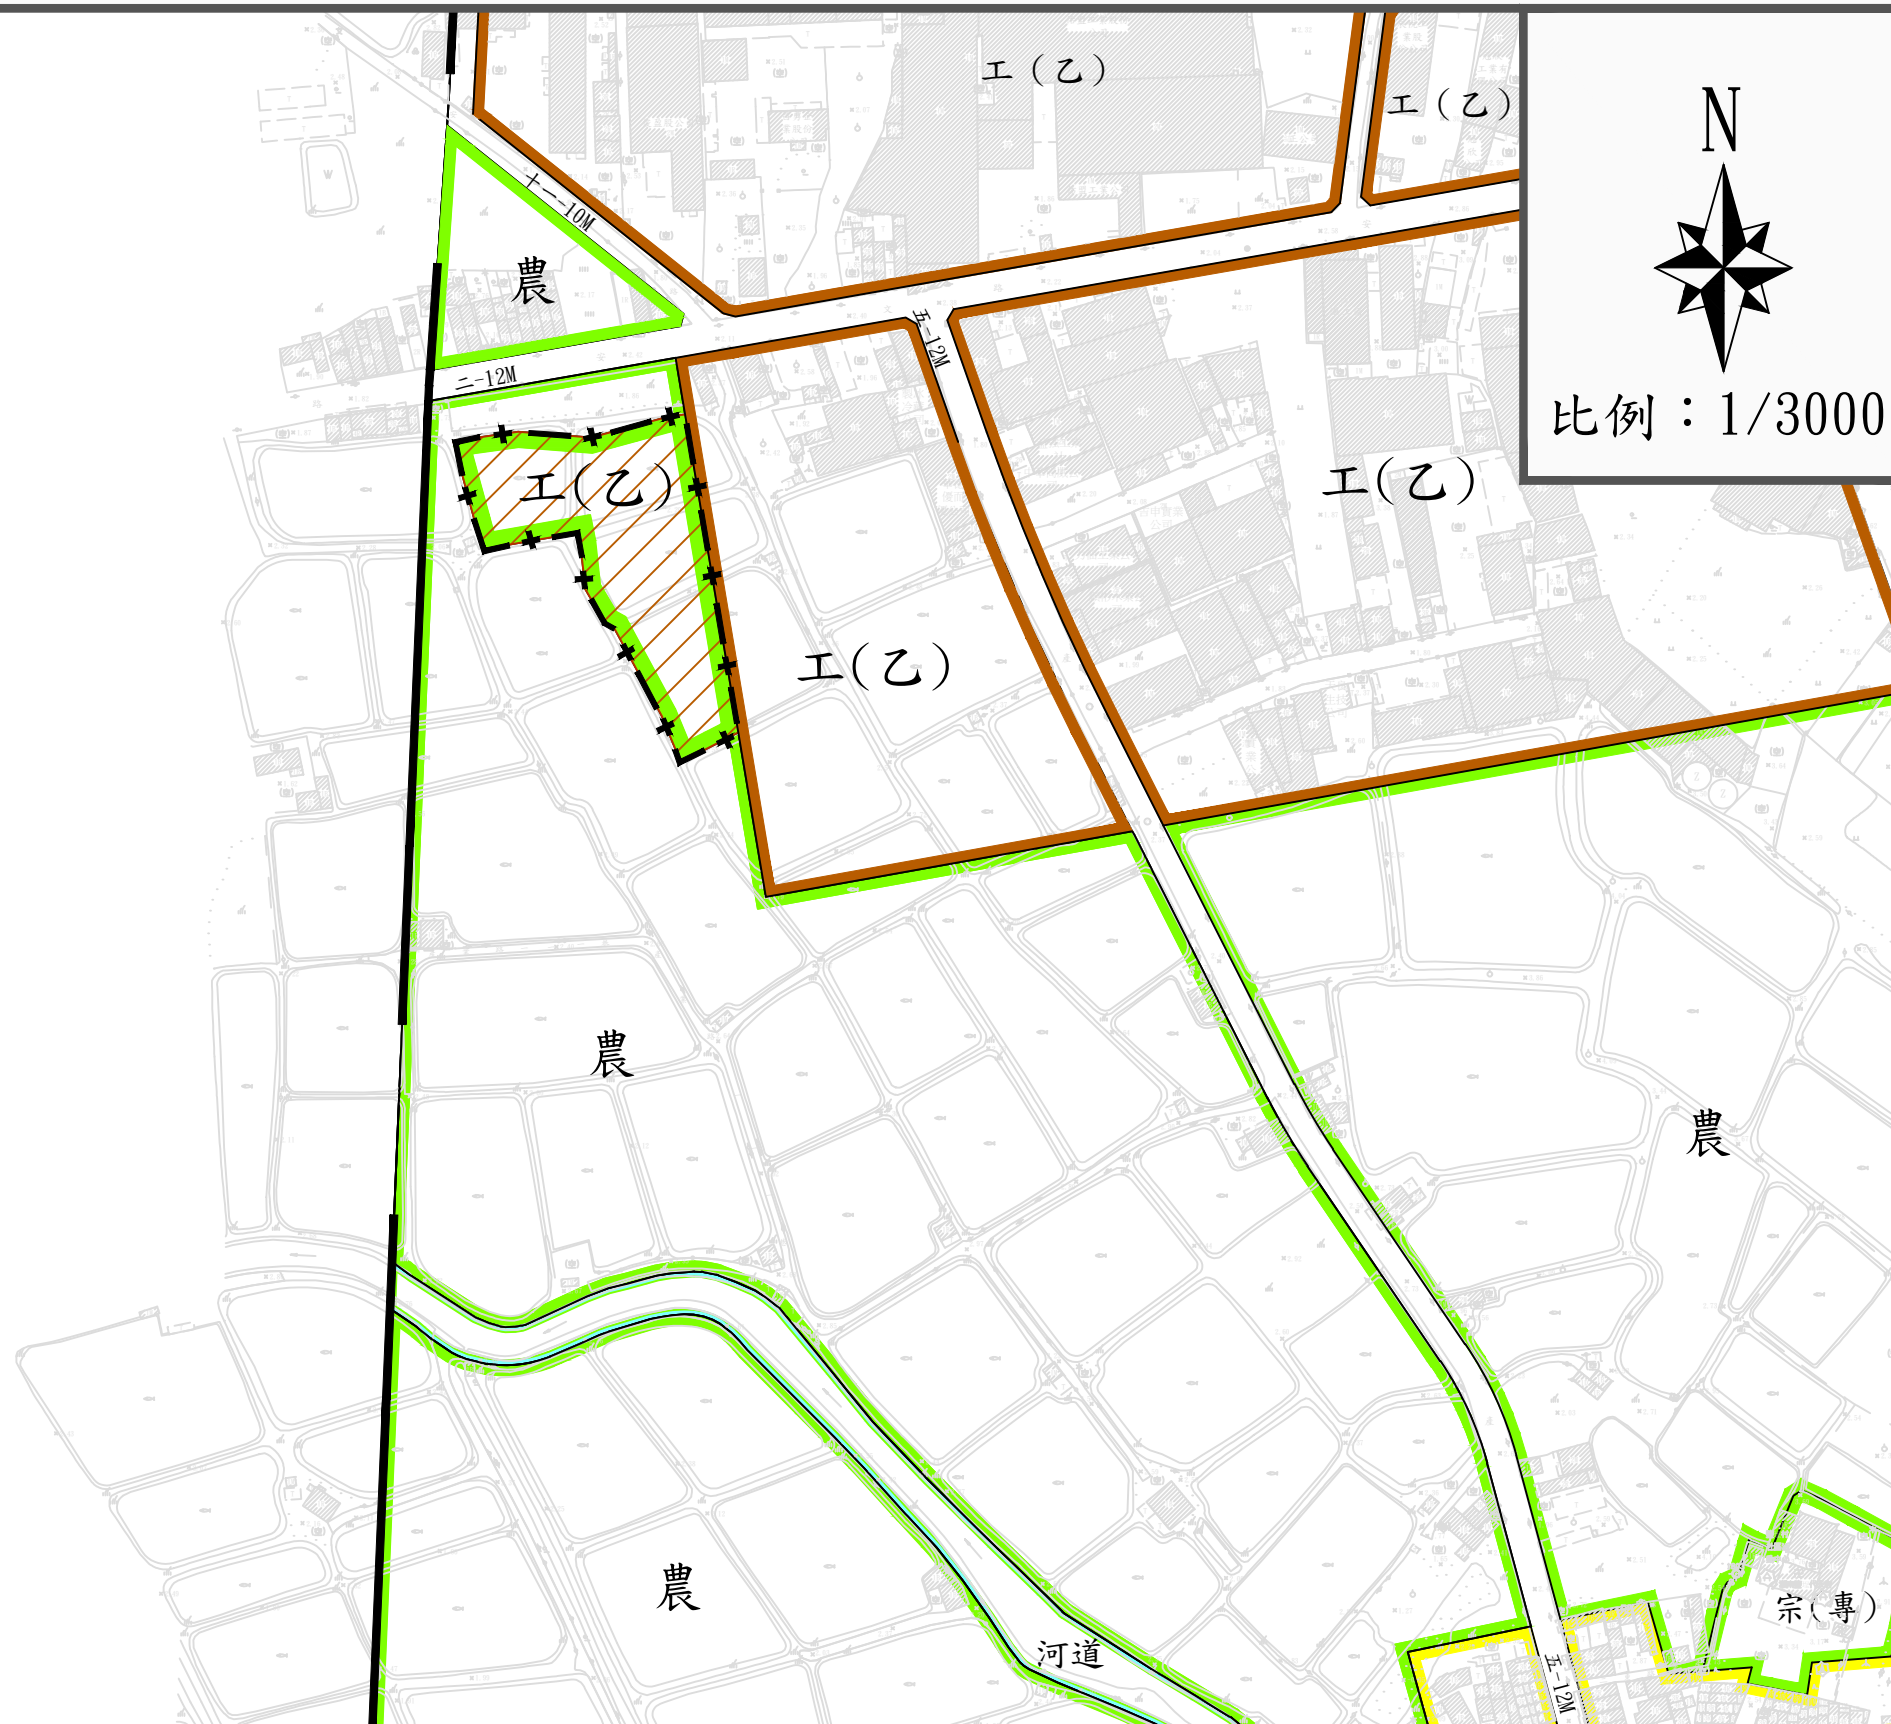

# 變更高雄市彌陀主要計畫（部份農業區為乙種工業區） （配合郁舜有限公司擴廠計畫）案 計畫圖

## 圖例：

- |         |             |
|---------|-------------|
| 住宅區     | 變更農業區為乙種工業區 |
| 乙種工業區   | 變更計畫範圍線     |
| 農業區     | 宗教專用區       |
| 河道、水溝用地 |             |
| 道路用地    |             |
| 都市計畫範圍  |             |

註：其他未涉及變更部分，均以現行計畫為準。