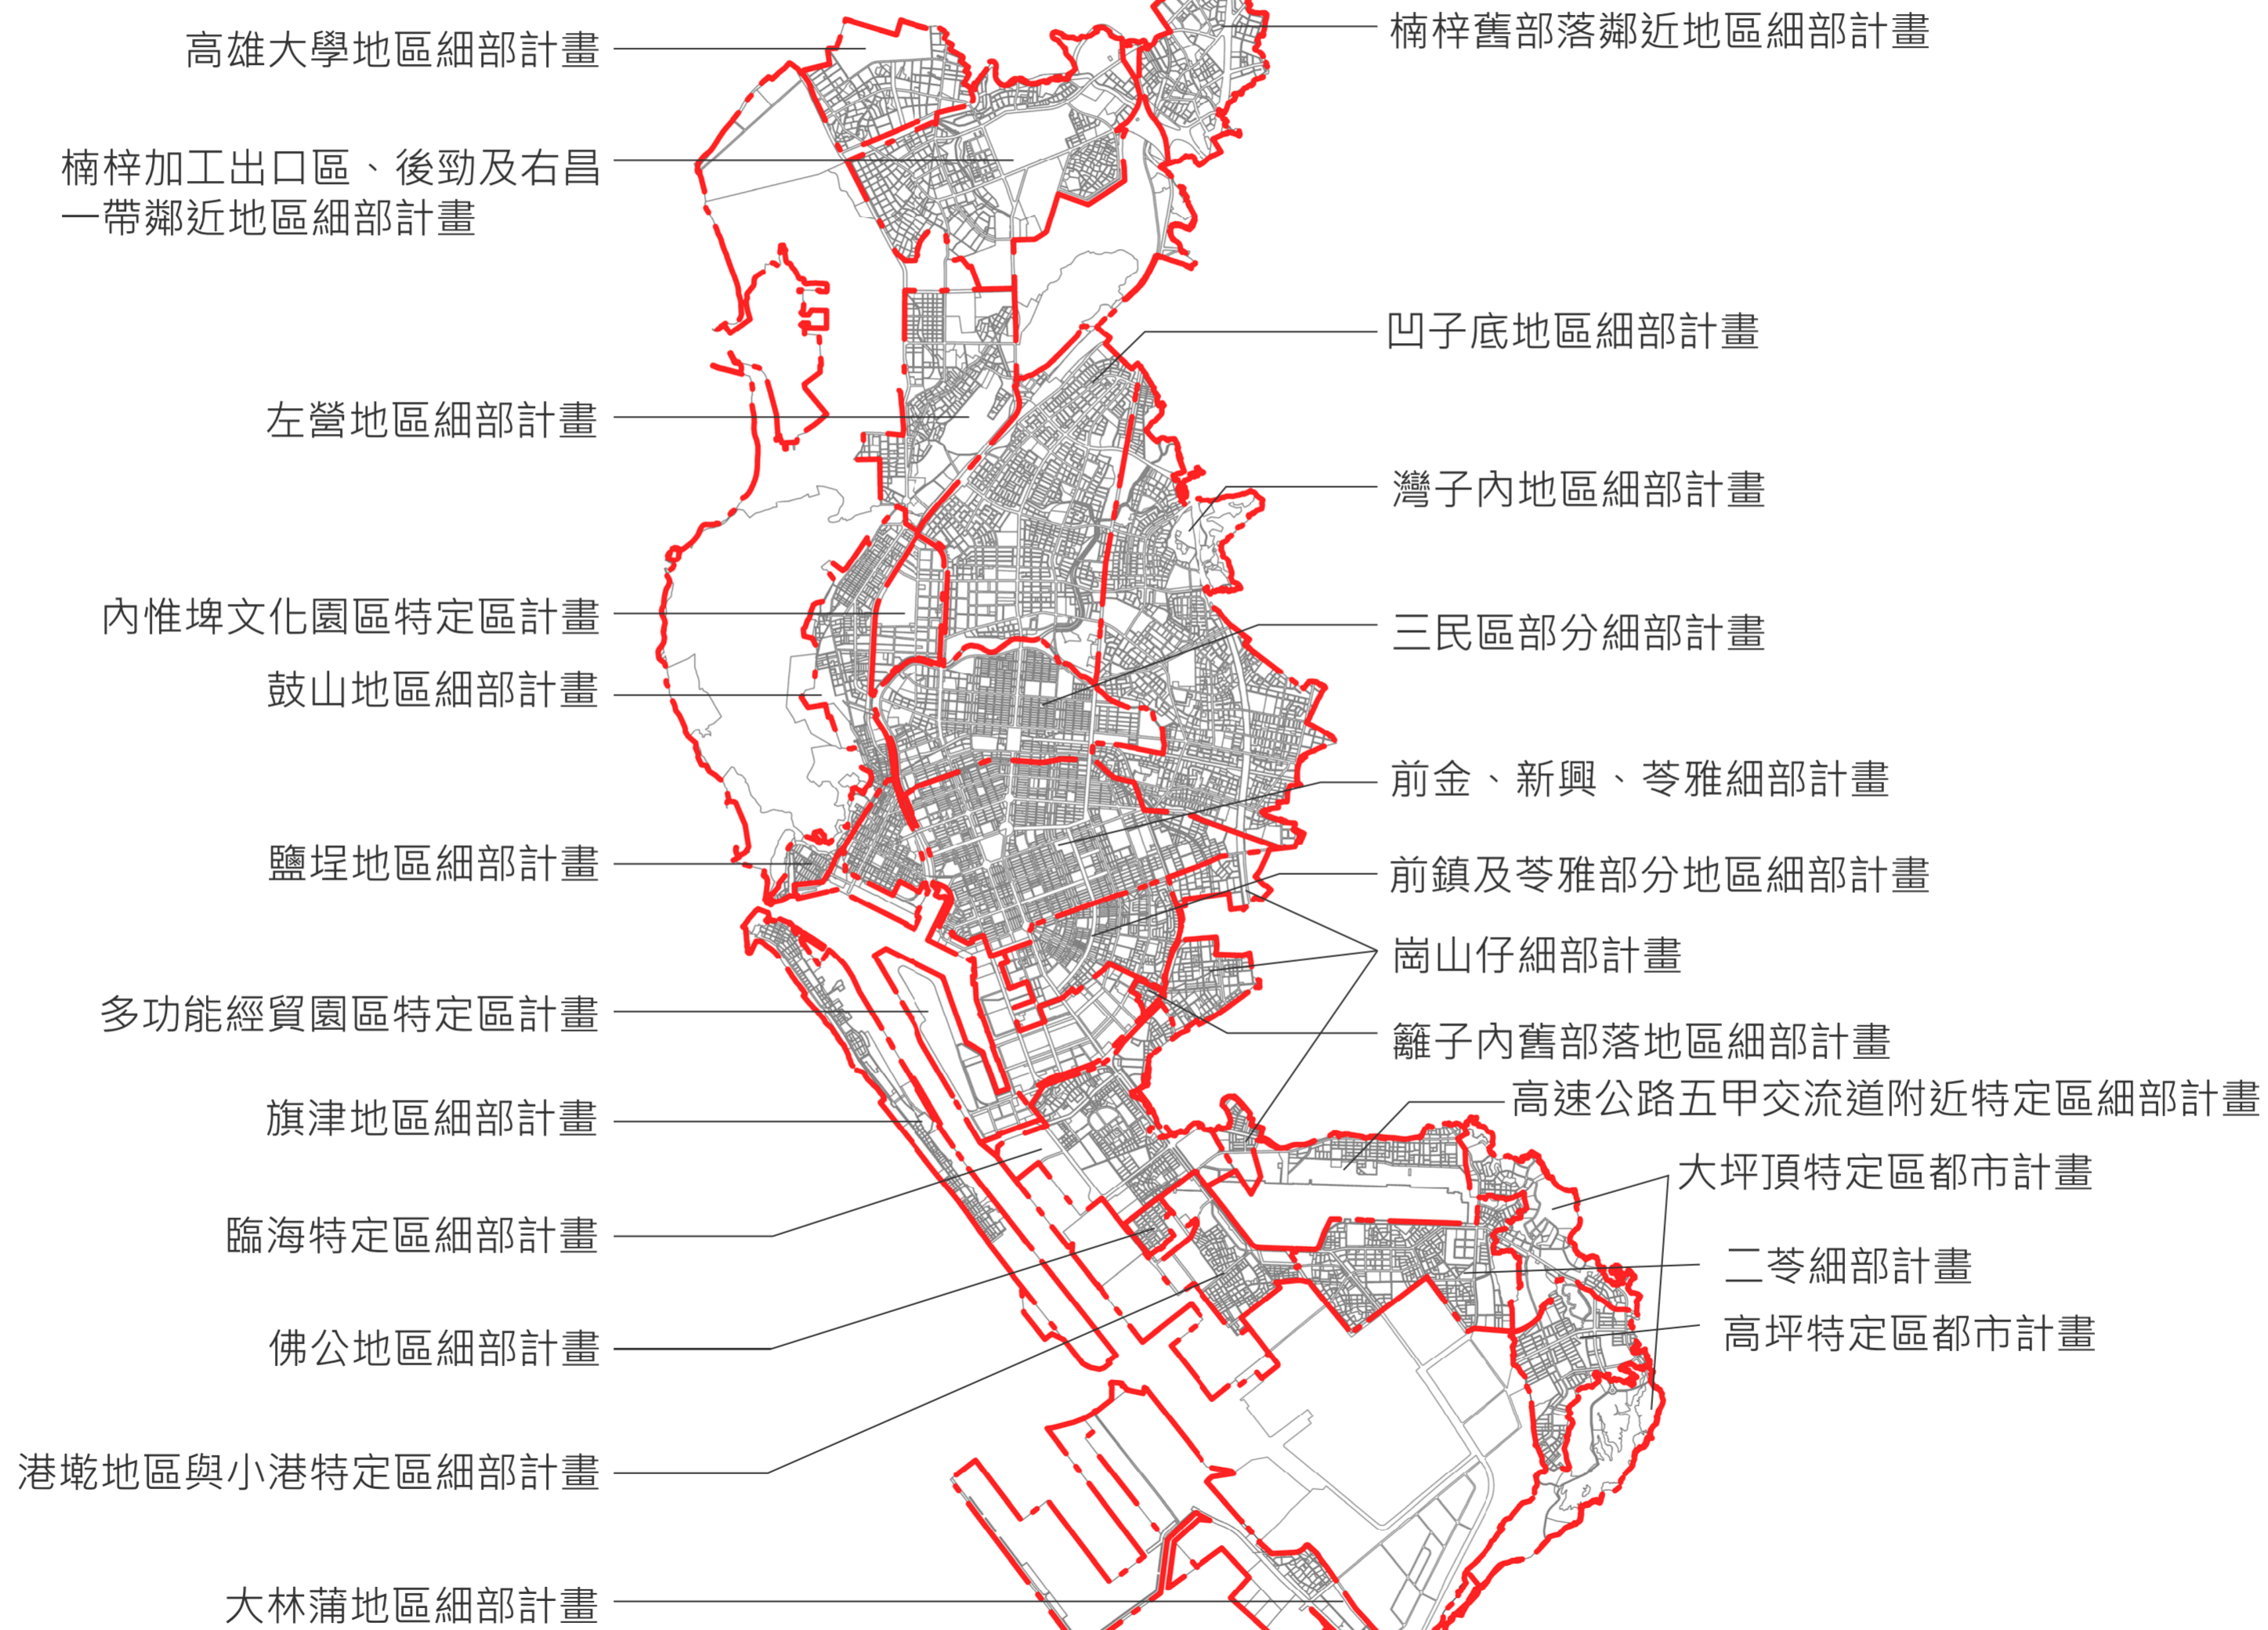

「變更高雄市都市計畫（原高雄市轄區）土地使用分區管制（容積獎勵規定） （第四次通盤檢討）案」公開徵詢意見計畫範圍示意圖

圖例
--- 計畫範圍