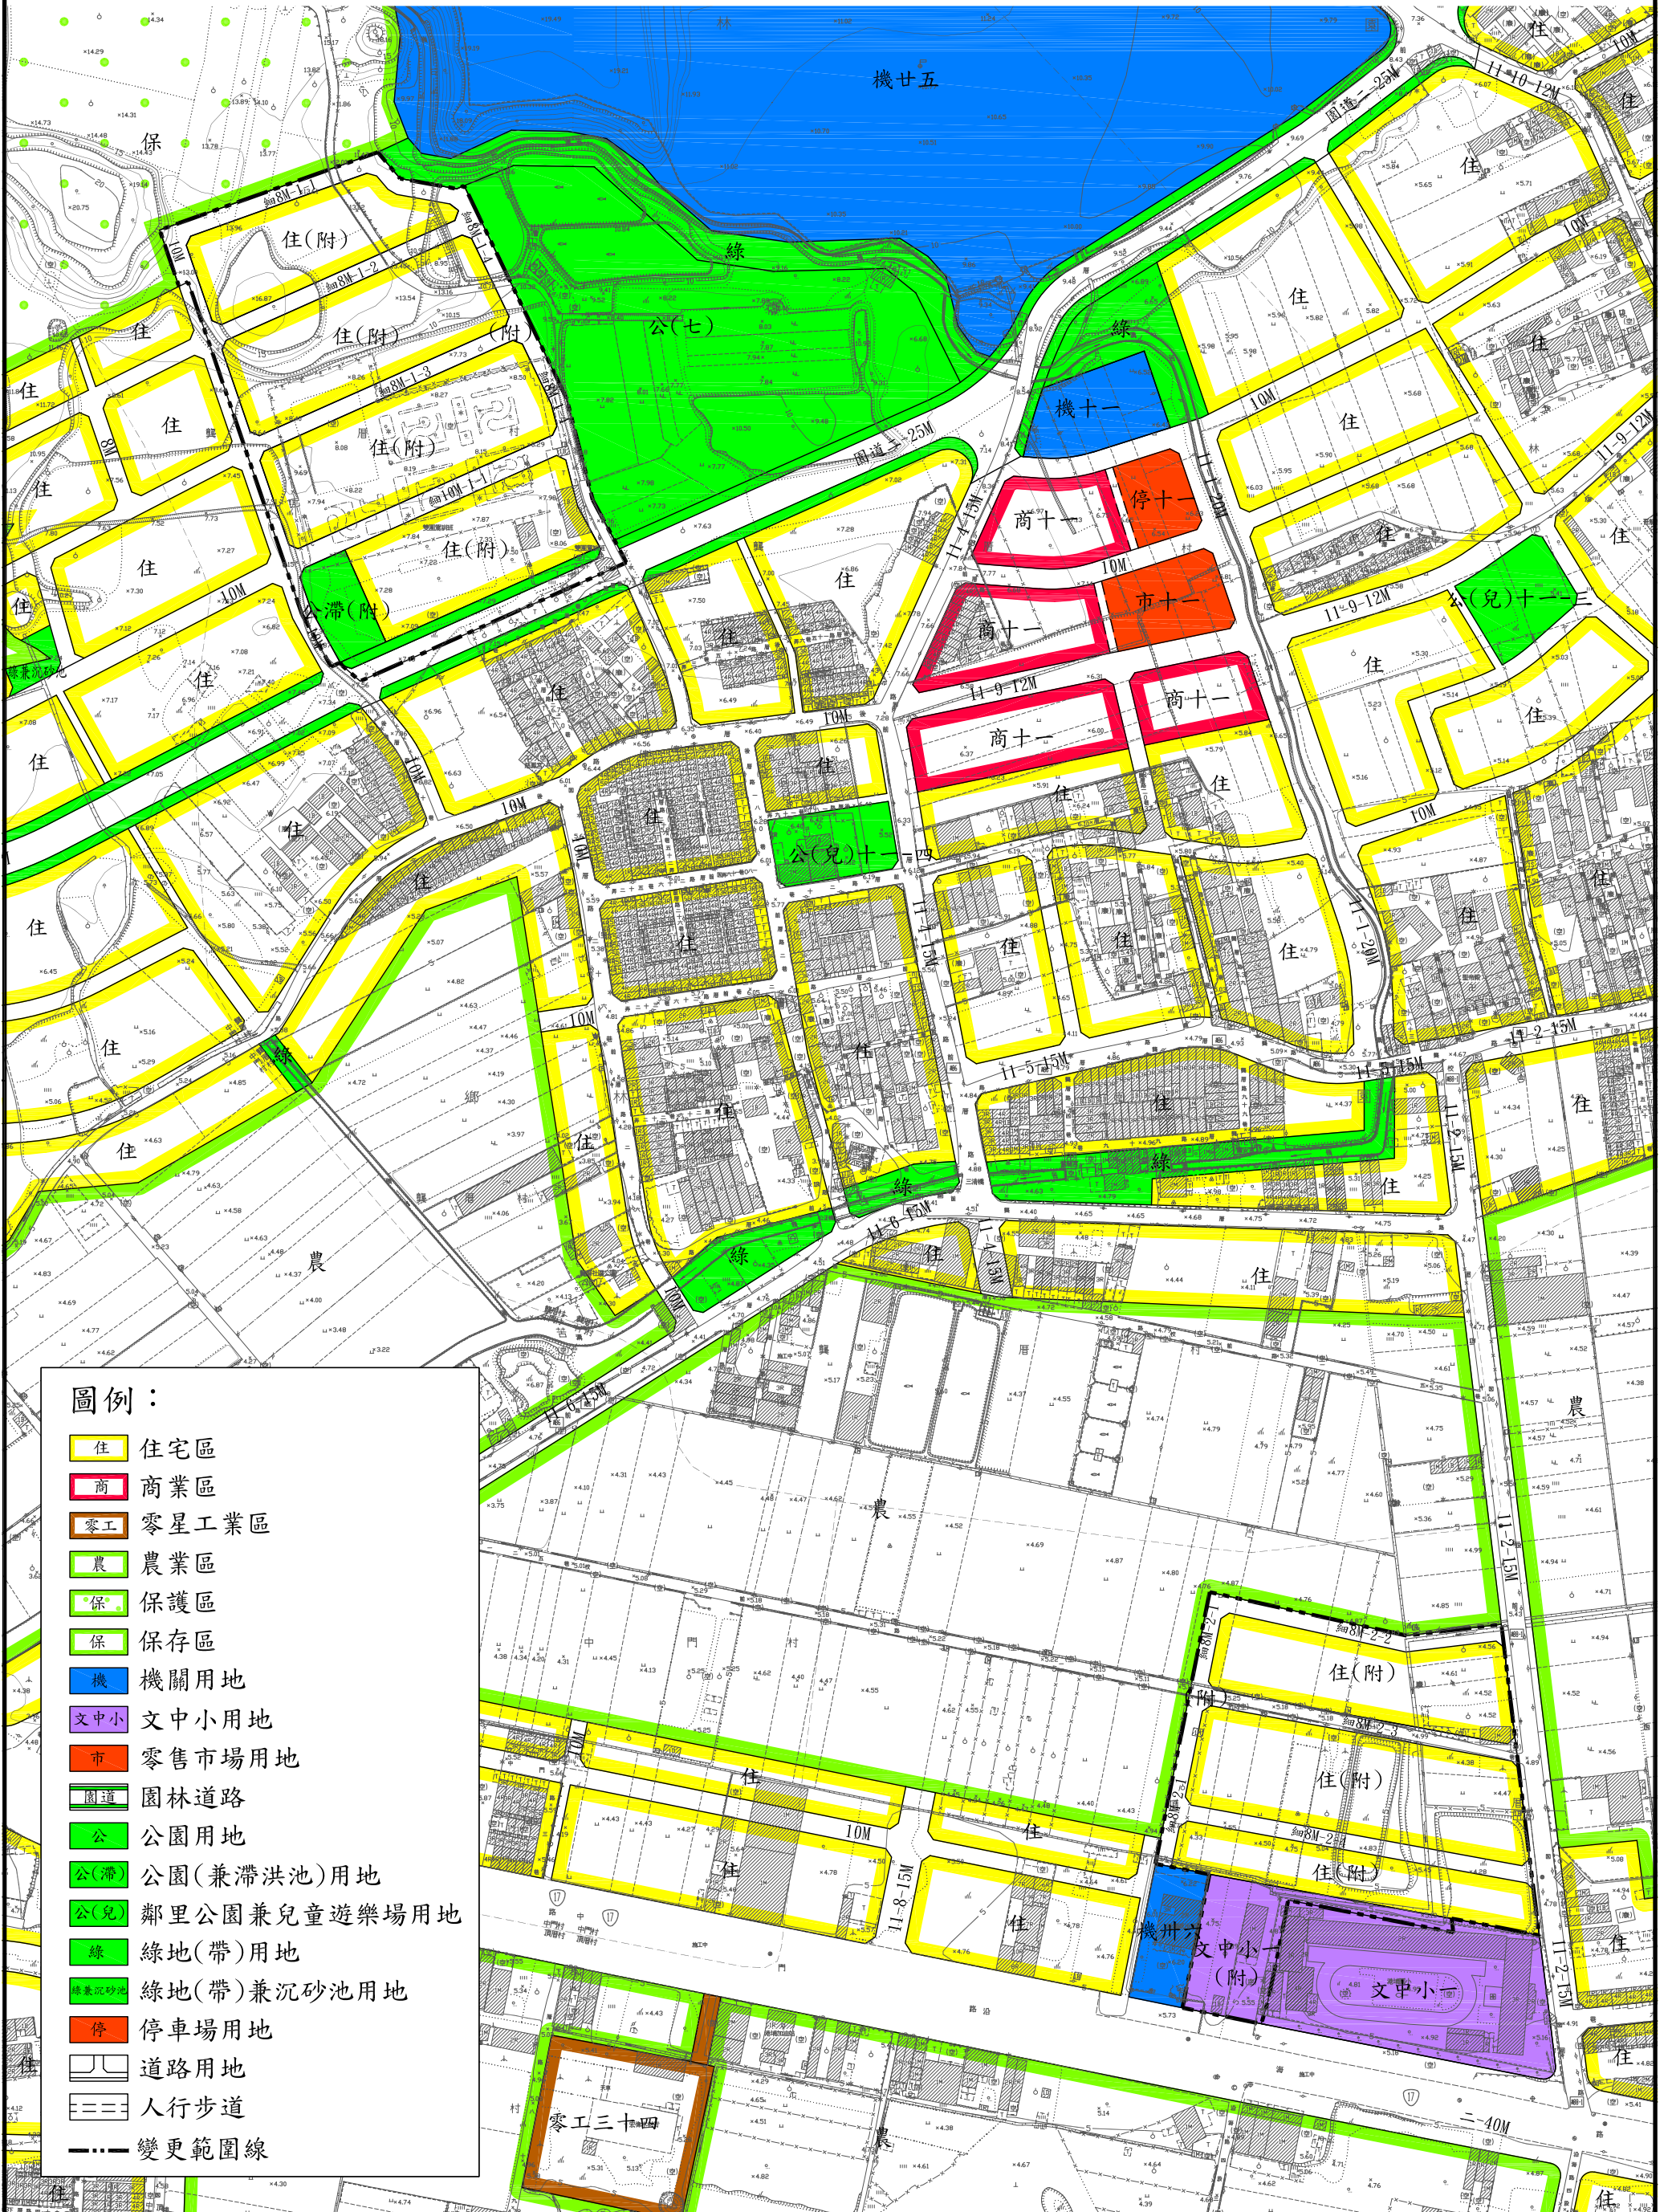

擬定高雄市大坪頂以東地區細部計畫(配合文中六、文中一小一垂直整併)案計畫圖

比例尺：1/3000

圖例：

- 住 住宅區
- 商 商業區
- 零工 零星工業區
- 農 農業區
- 保 保護區
- 保 保存區
- 機 機關用地
- 文中小 文中小用地
- 市 零售市場用地
- 園道 園林道路
- 公 公園用地
- 公(滯) 公園(兼滯洪池)用地
- 公(兒) 鄰里公園兼兒童遊樂場用地
- 綠 綠地(帶)用地
- 綠兼沉砂池 綠地(帶)兼沉砂池用地
- 停 停車場用地
- 道路 道路用地
- 人行 人行步道
- 變更 變更範圍線