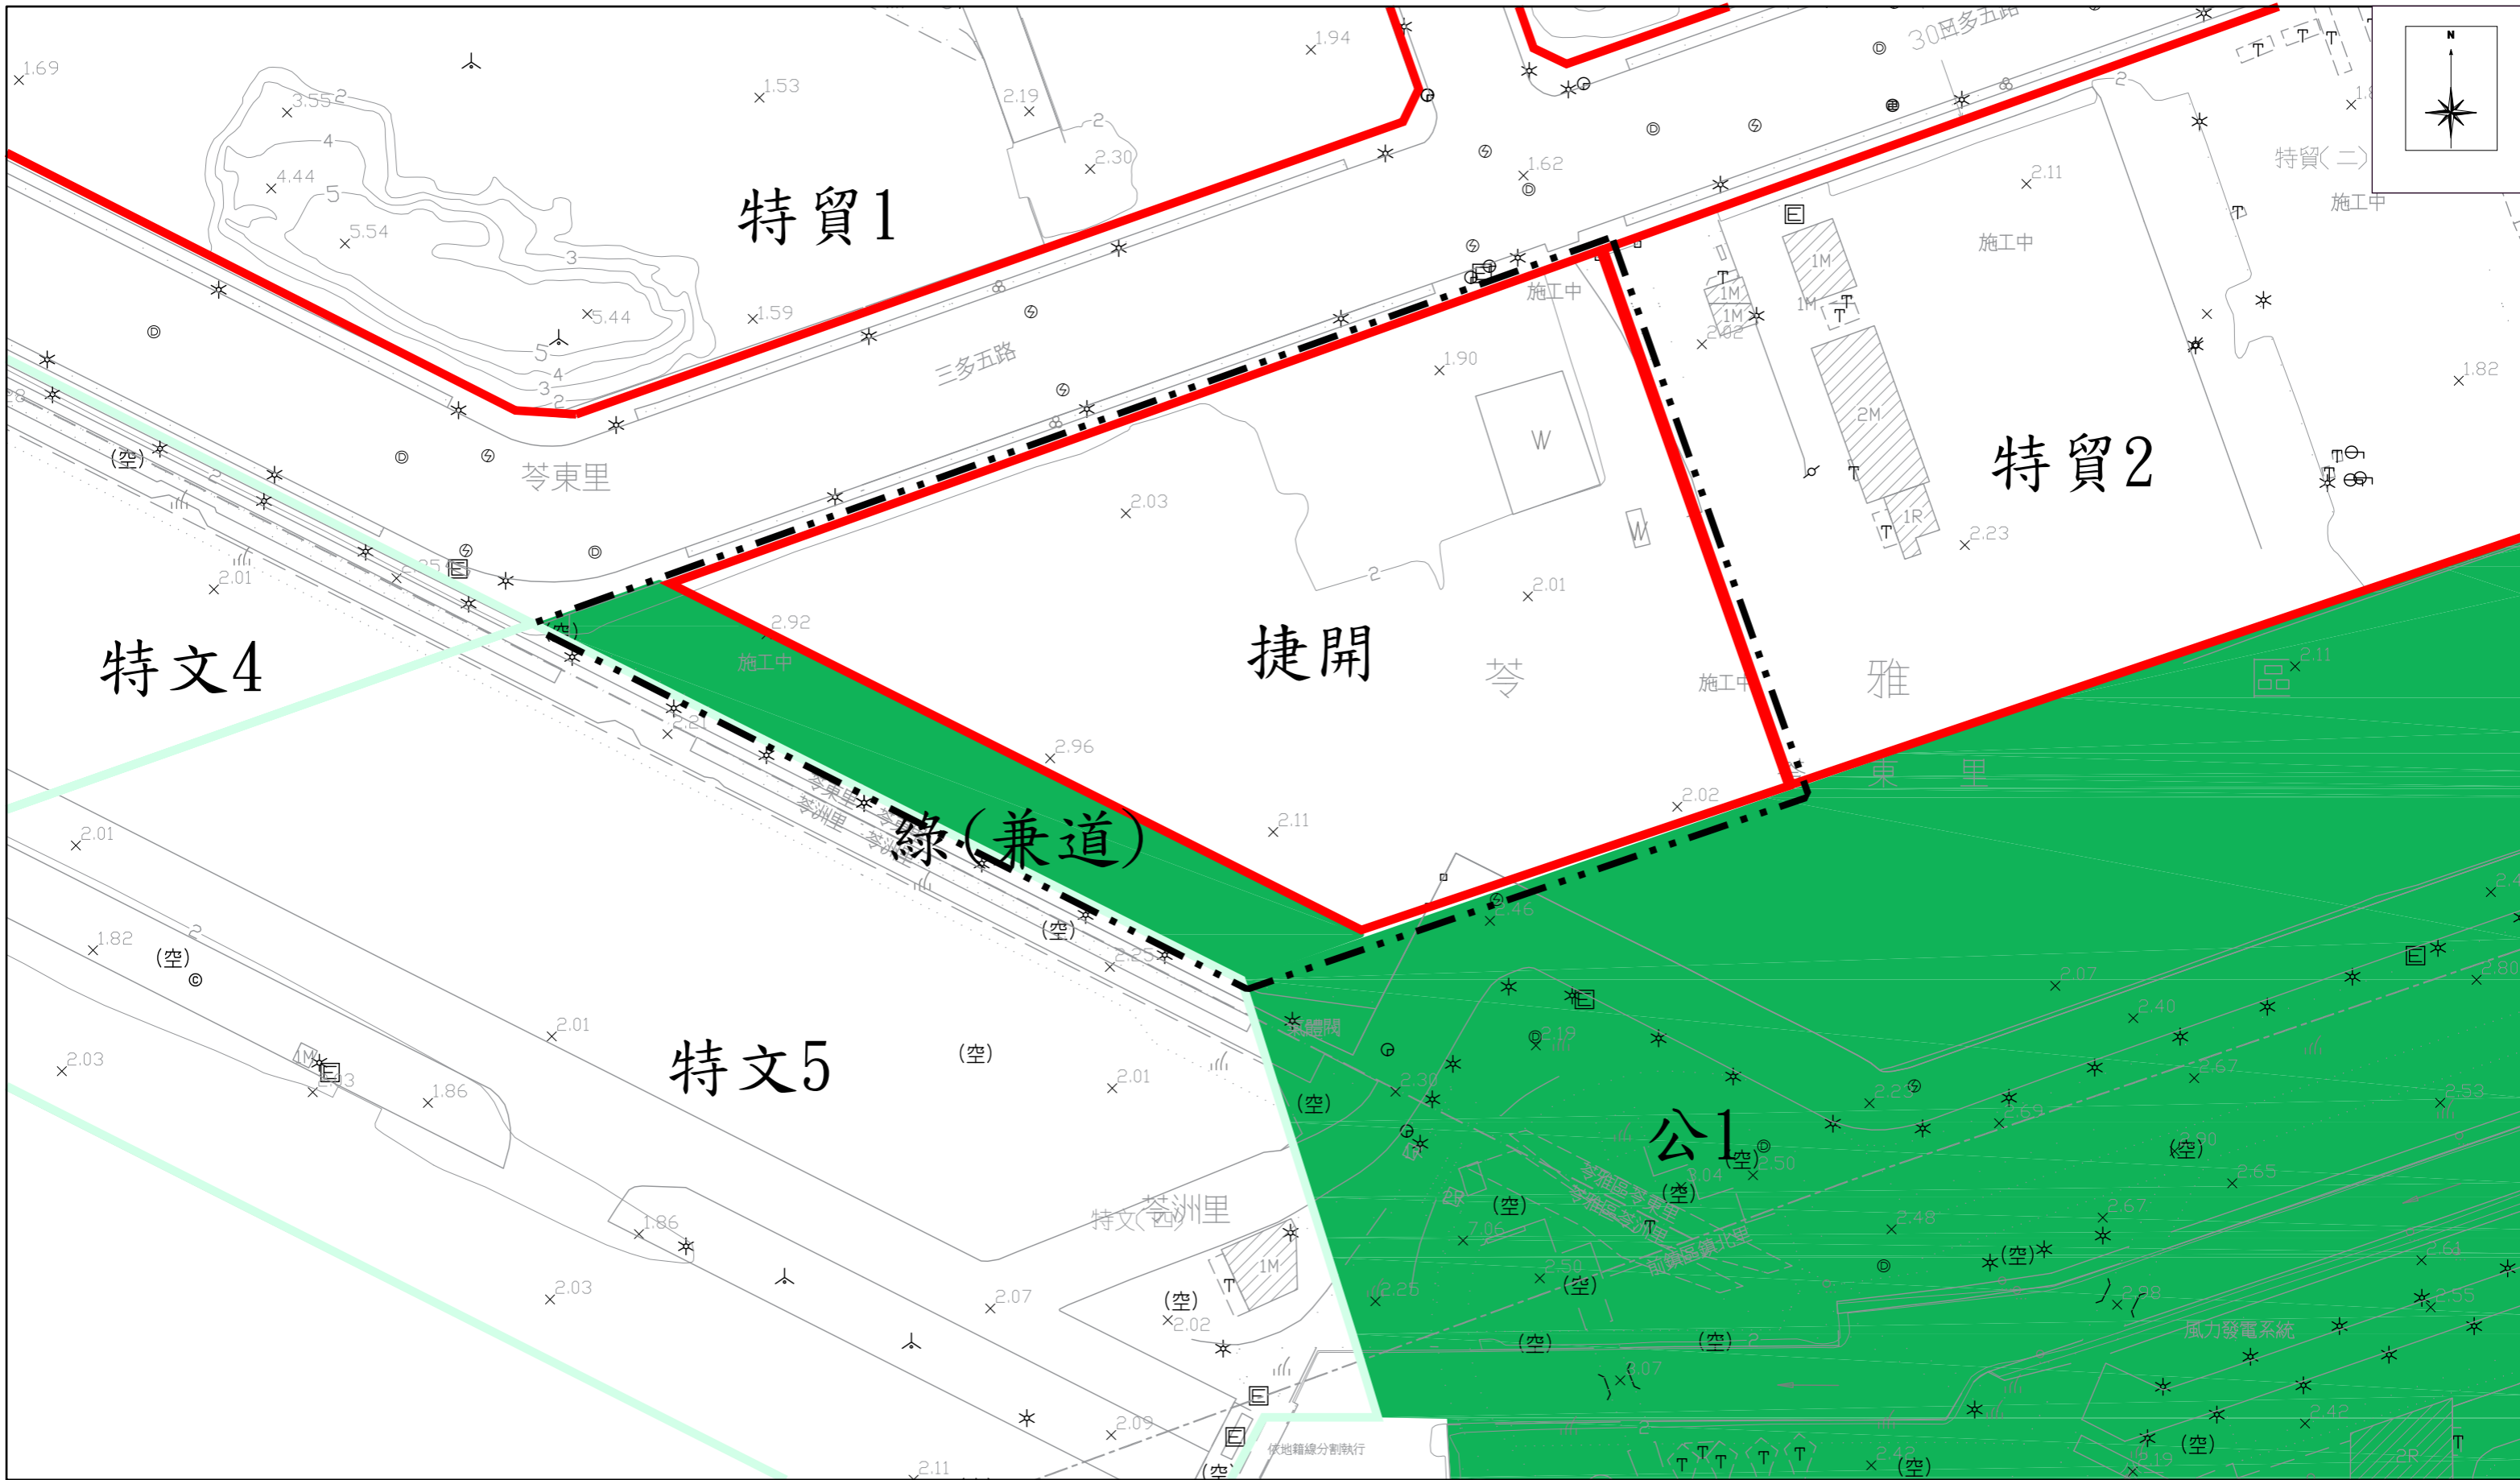

擬定高雄多功能經貿園區特定區細部計畫(配合高雄都會區大眾捷運系統黃線建設計畫)(Y15站捷運開發區)案計畫圖

圖例

細部計畫範圍

擬定為捷運開發區

擬定為綠地用地(兼供道路用地使用)

公園用地

第五種特定文化休閒專用區

比例尺：1/1,000