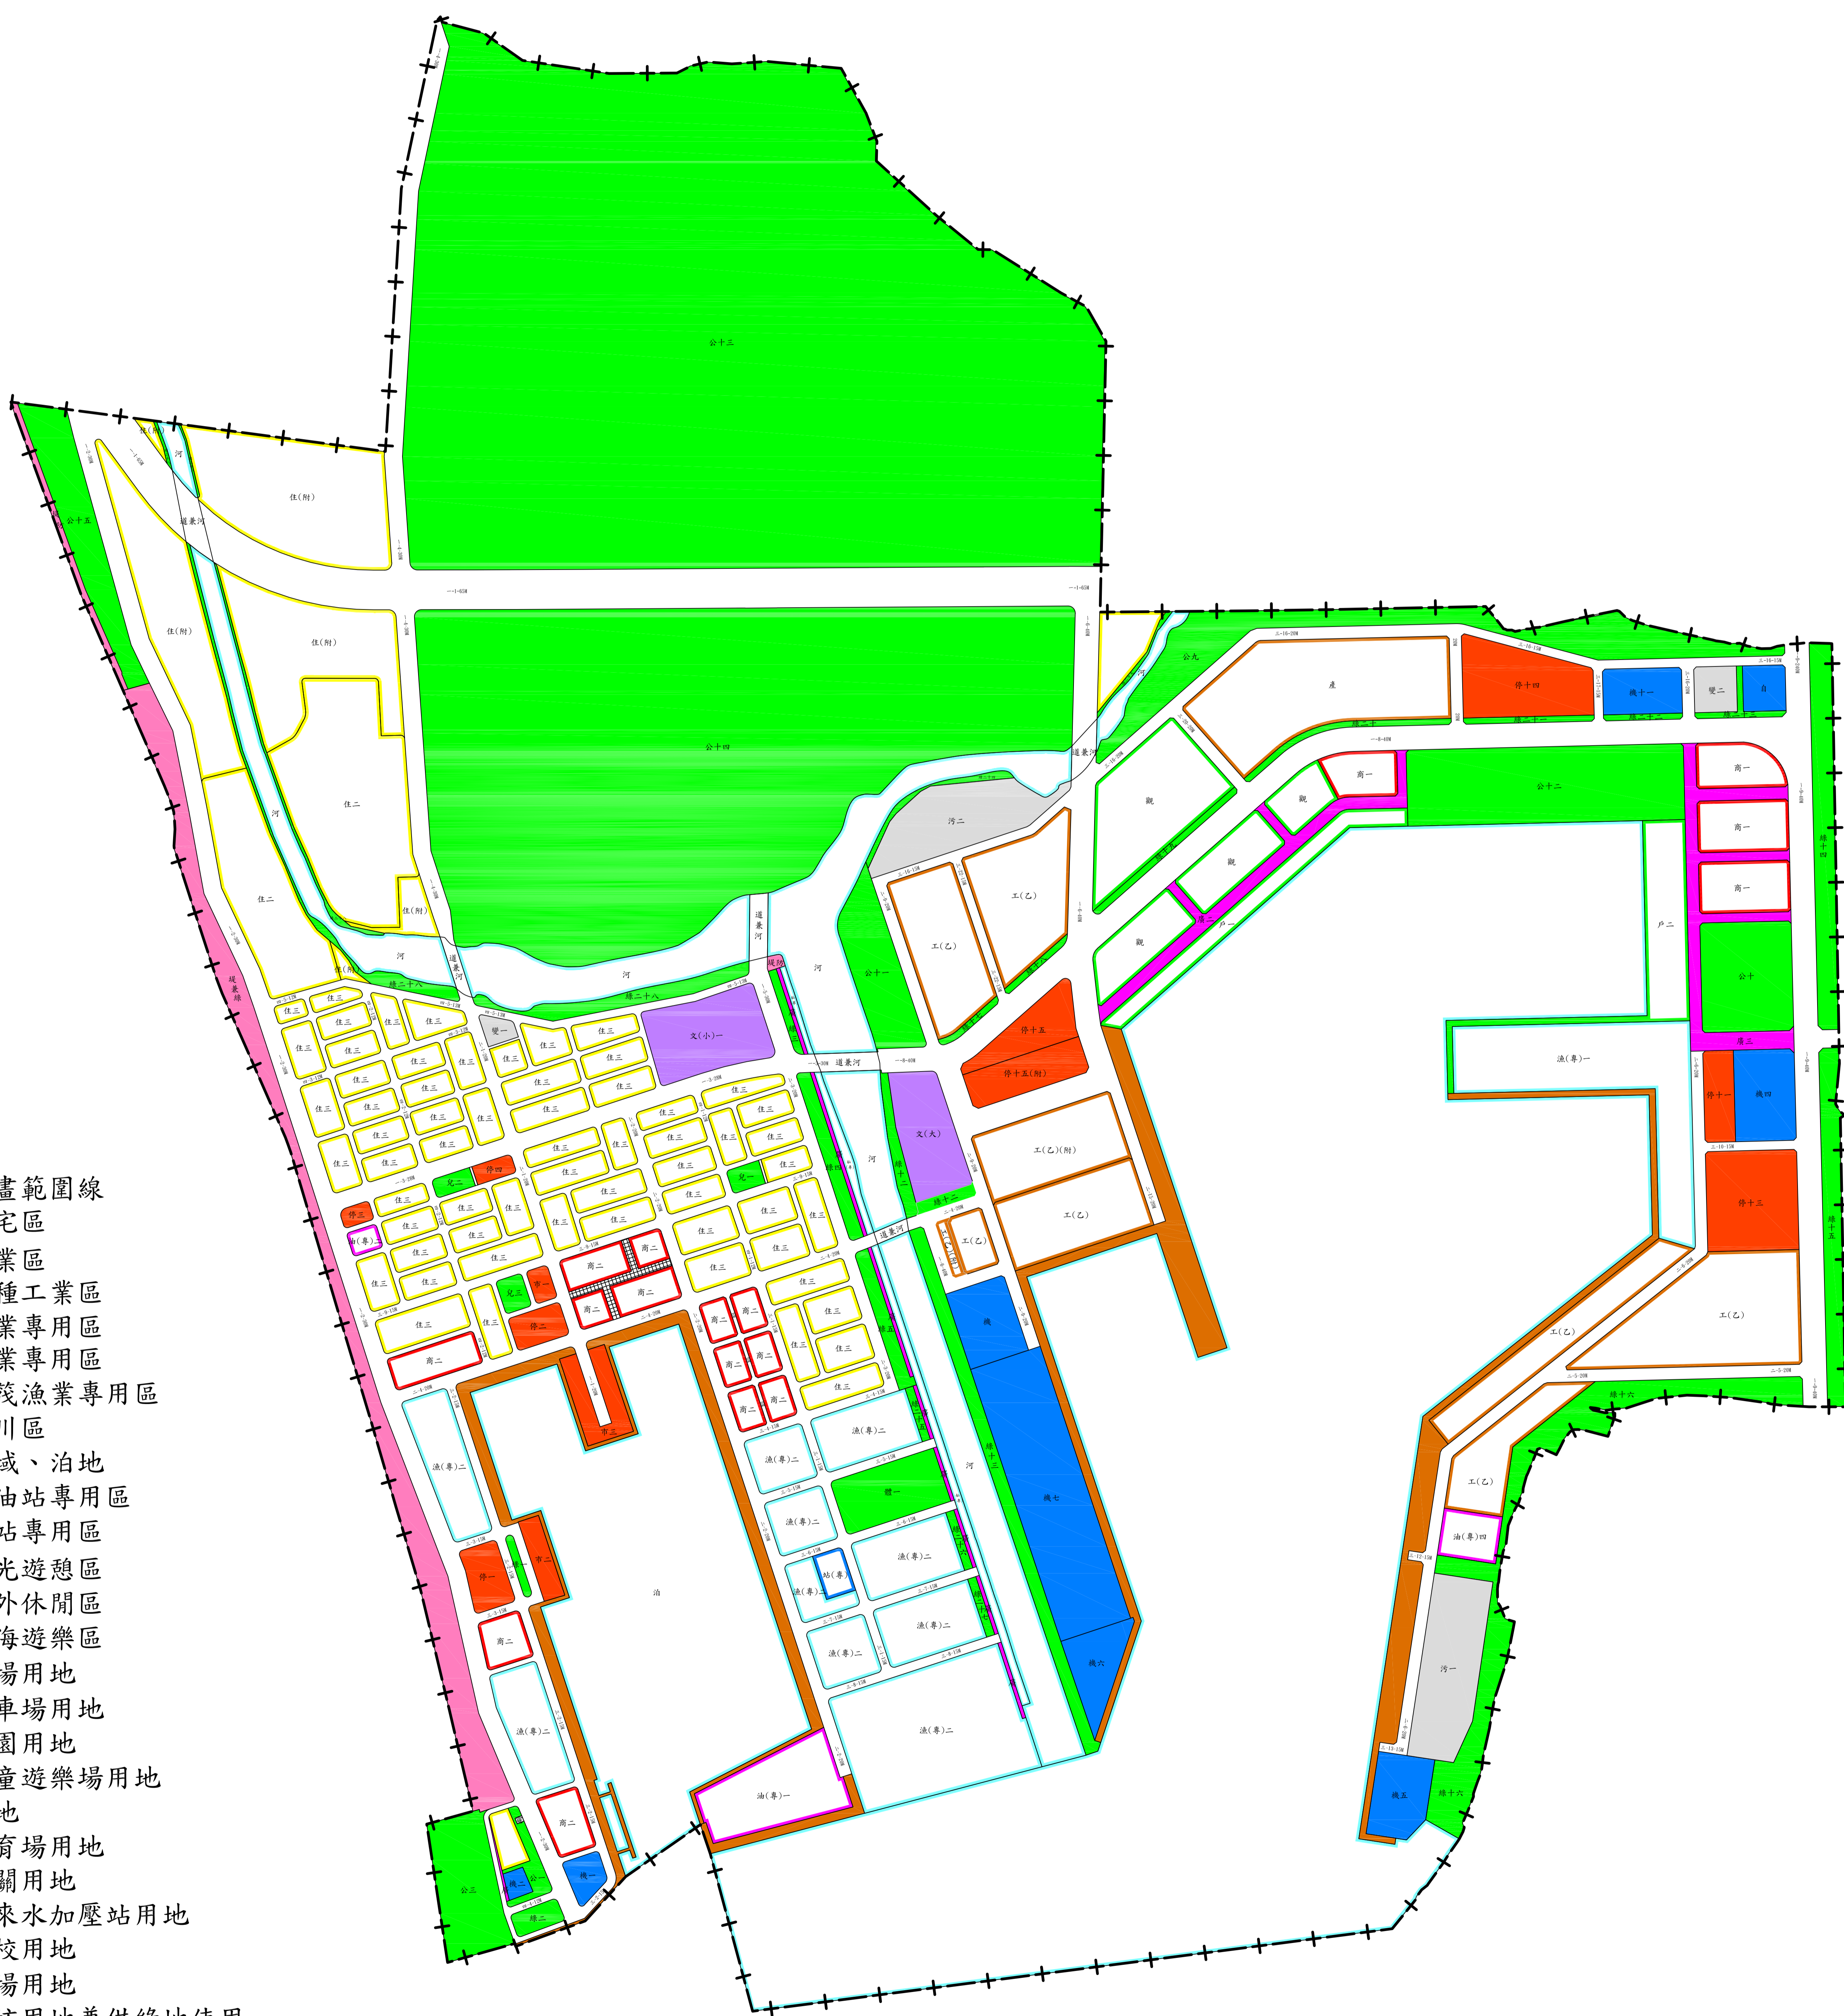

變更興達港漁業特定區主要計畫 (第四次通盤檢討) 案公開徵求意見圖

- 圖例:
- 計畫範圍線
 - 住宅區
 - 商業區
 - 乙種工業區
 - 產業專用區
 - 漁業專用區
 - 舢筏漁業專用區
 - 河川區
 - 水域、泊地
 - 加油站專用區
 - 車站專用區
 - 觀光遊憩區
 - 戶外休閒區
 - 濱海遊樂區
 - 市場用地
 - 停車場用地
 - 公園用地
 - 兒童遊樂場用地
 - 綠地
 - 體育場用地
 - 機關用地
 - 自來水加壓站用地
 - 學校用地
 - 廣場用地
 - 堤坊用地兼供綠地使用
 - 變電所用地
 - 污水處理廠用地
 - 電路鐵塔用地
 - 港埠用地
 - 碼頭用地
 - 堤防用地
 - 行人專用道
 - 道路用地
 - 人行步道