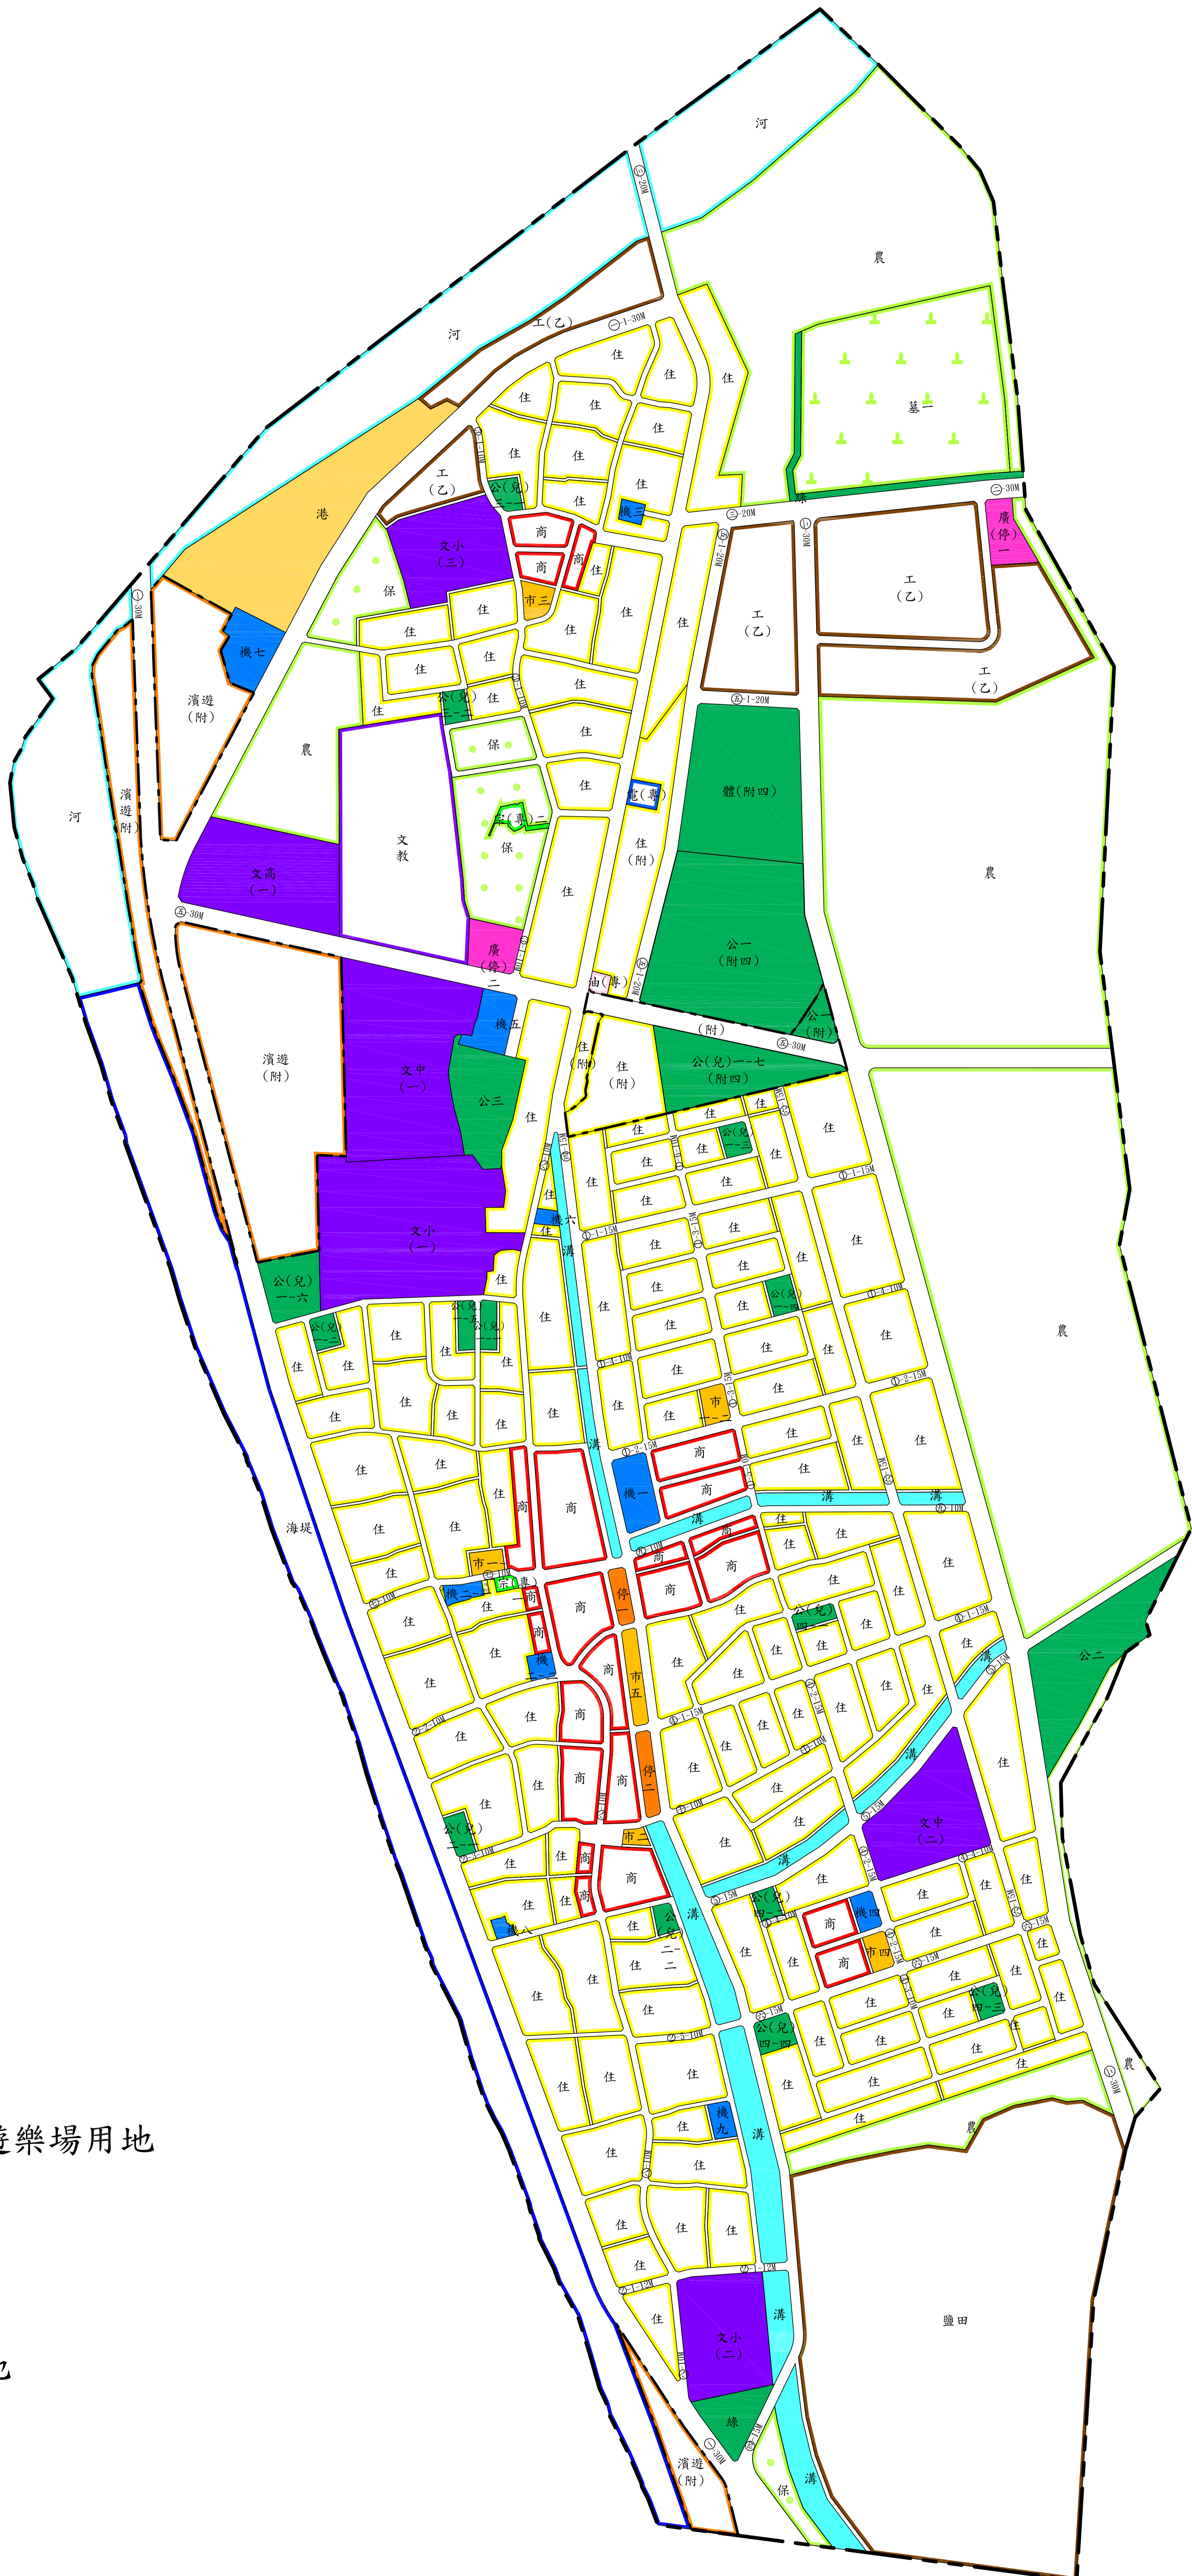

變更高雄市茄苳細部計畫 (第二次通盤檢討) 案公開徵求意見圖

圖例：

- 計畫範圍線
- 整體開發區範圍
- 住宅區
- 商業區
- 乙種工業區
- 農業區
- 保護區
- 宗教專用區
- 電信專用區
- 海堤專用區
- 濱海遊憩區(附)
- 加油站專用區
- 文教區
- 鹽田區
- 河川區
- 機關用地
- 學校用地
- 公園用地
- 鄰里公園兼兒童遊樂場用地
- 體育場用地
- 綠(帶)地用地
- 停車場用地
- 零售市場用地
- 廣場兼停車場用地
- 港埠用地
- 水溝用地
- 墳墓用地
- 道路廣場用地