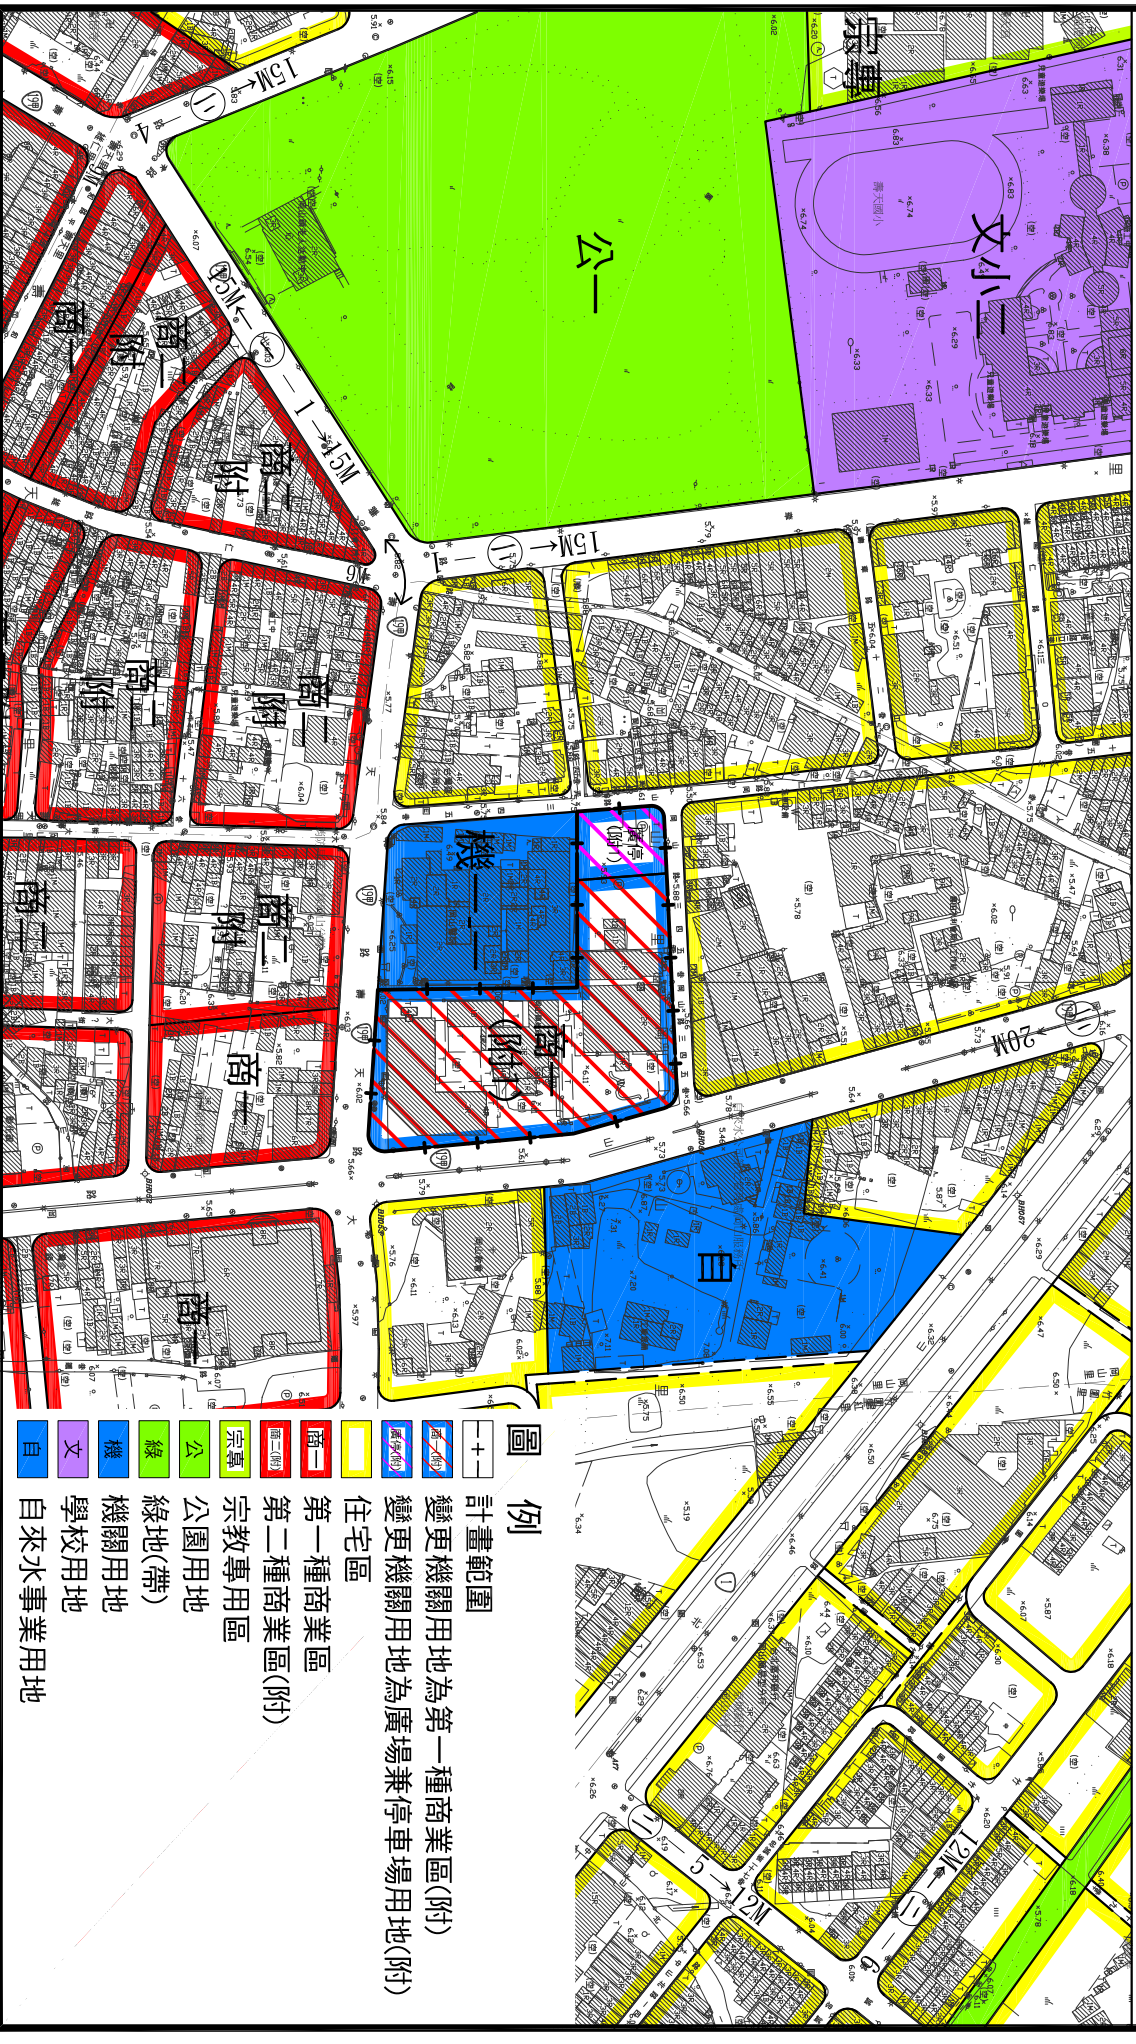

變更岡山都市計畫（部分機關用地為第一種商業區及廣場兼停車場用地）（配合行政中心遷移）案計畫圖

比例尺：1/3000

圖例

- +— 計畫範圍
- 變更機關用地為第一種商業區(附)
- 變更機關用地為廣場兼停車場用地(附)
- 住宅區
- 第一種商業區
- 第二種商業區(附)
- 宗教專用區
- 公園用地
- 綠地(帶)
- 機關用地
- 學校用地
- 自來水事業用地