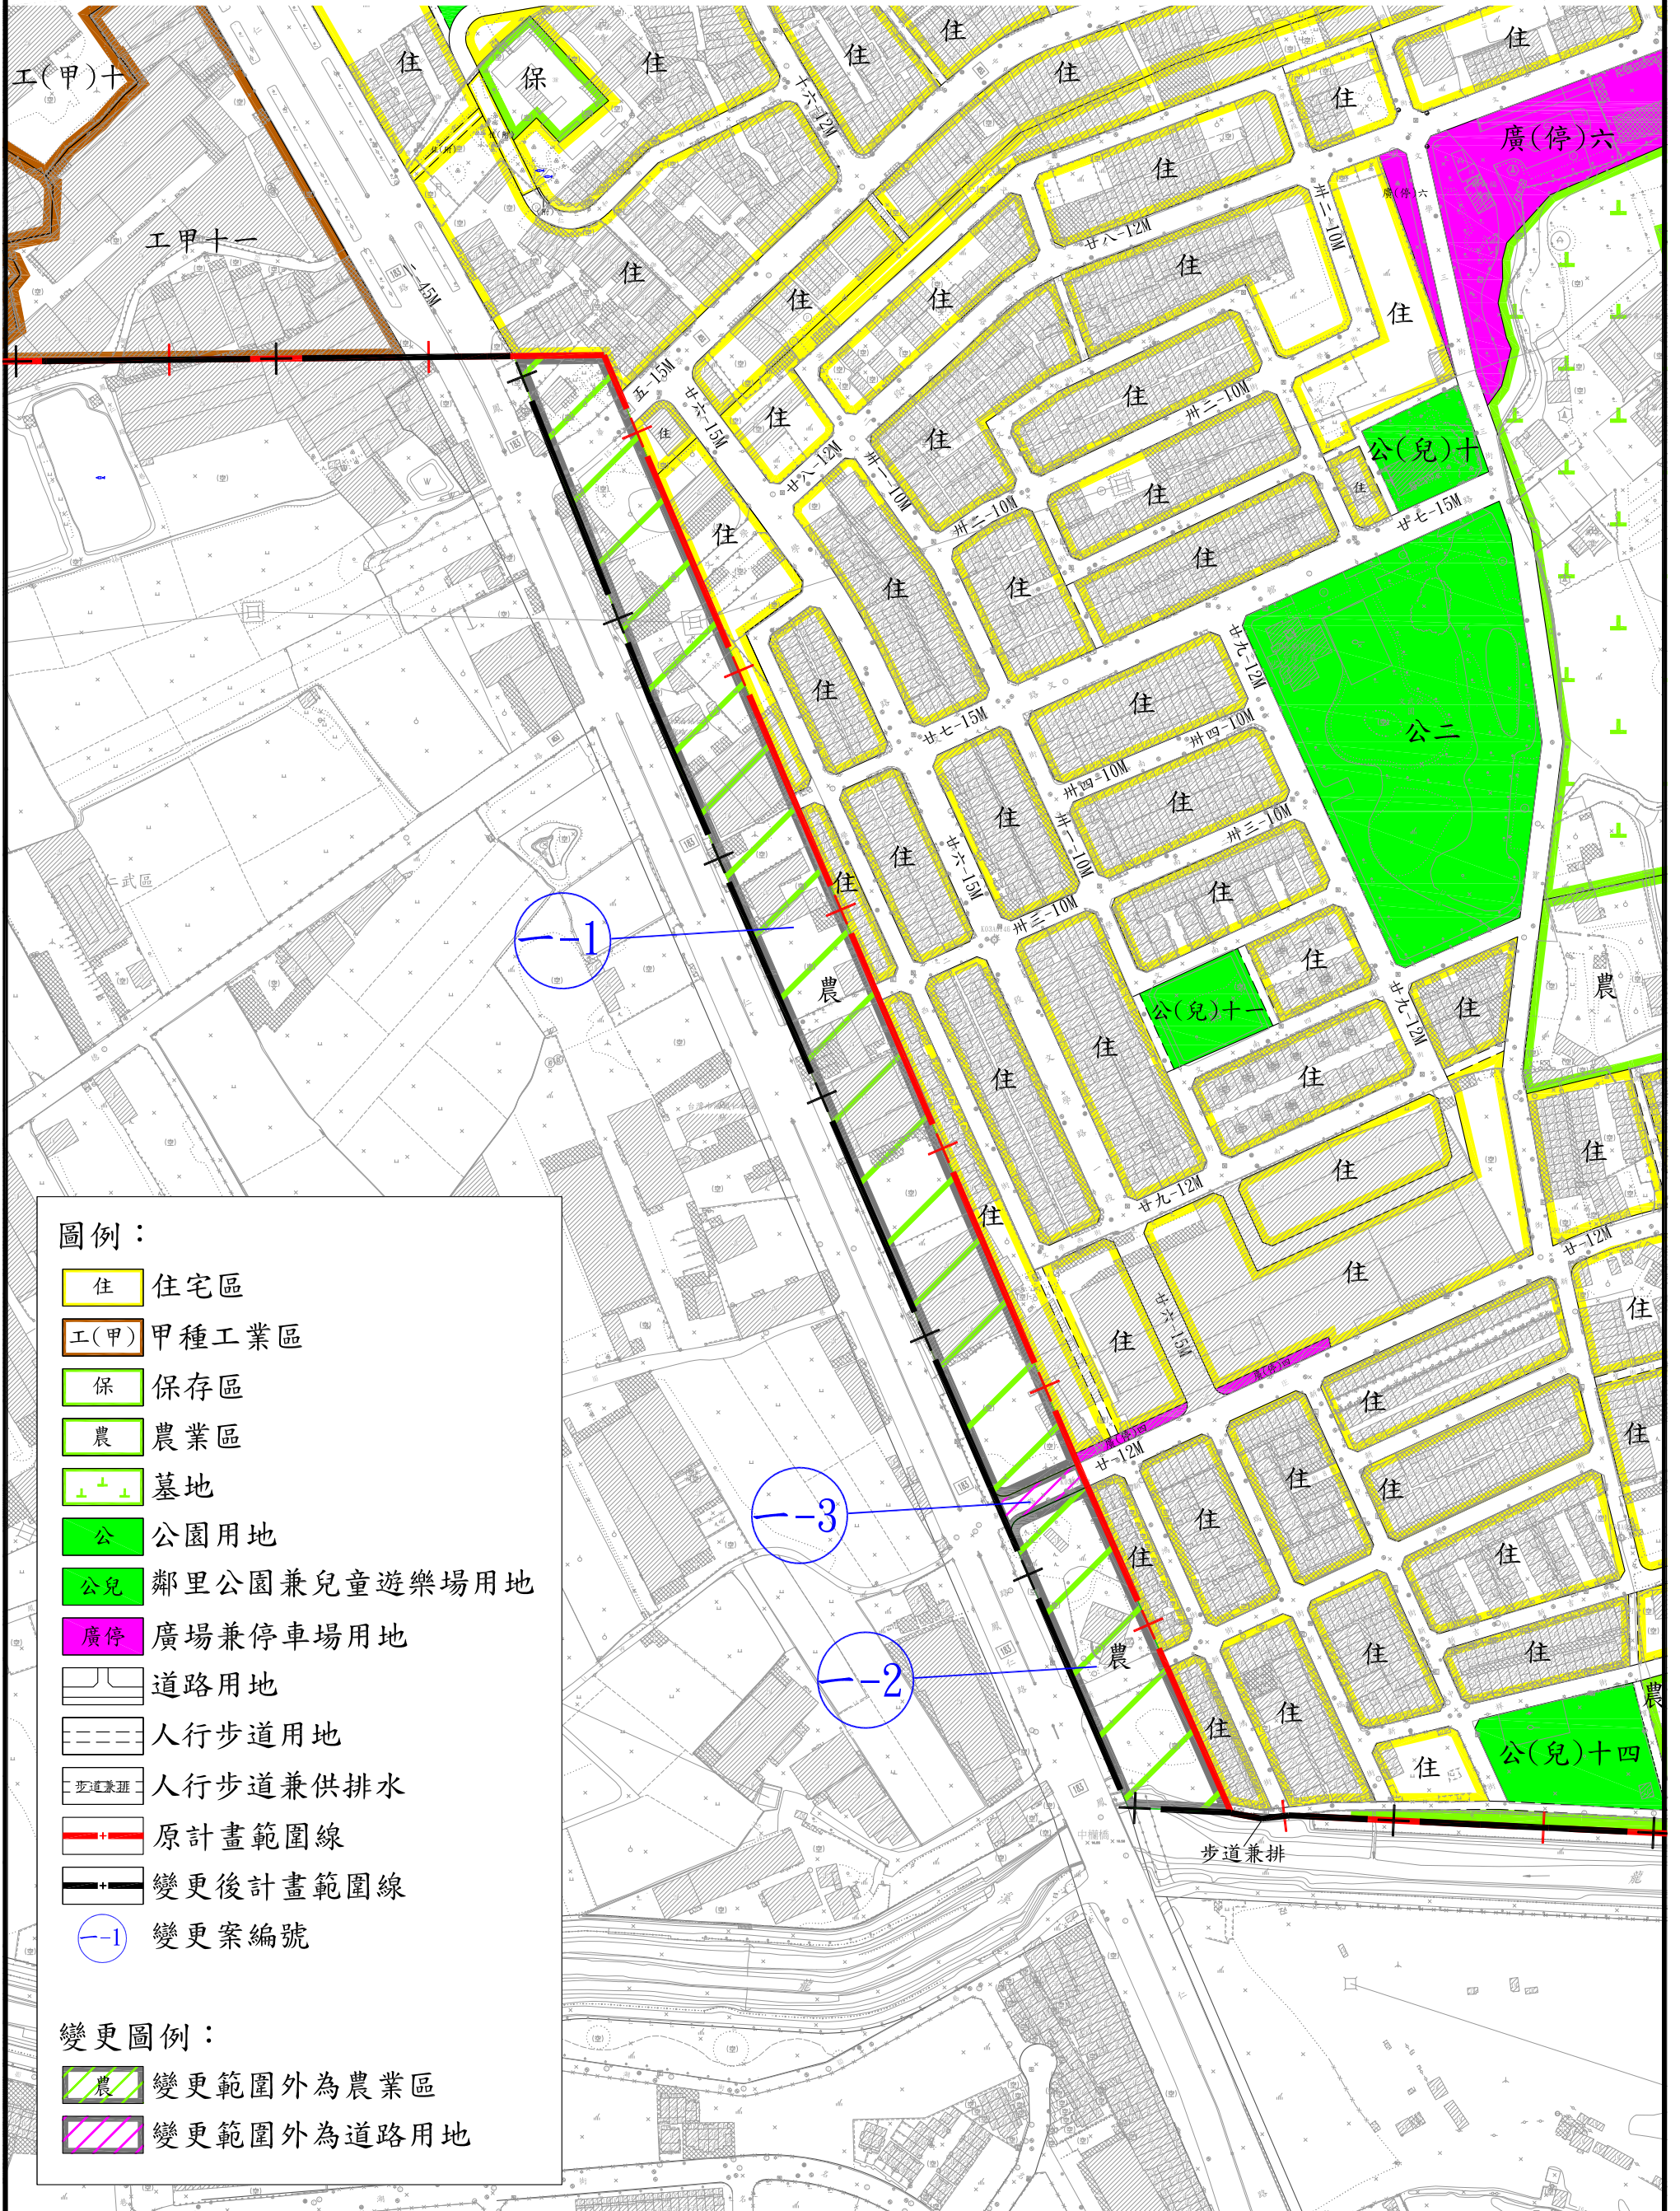

# 變更高雄市仁武都市計畫(第四次通盤檢討)(第五階段)計畫圖

比例尺：1/3000

**圖例：**

- 住 住宅區
- 工(甲) 甲種工業區
- 保 保存區
- 農 農業區
- 墓地 墓地
- 公 公園用地
- 公兒 鄰里公園兼兒童遊樂場用地
- 廣停 廣場兼停車場用地
- 道路 道路用地
- 人行 人行步道用地
- 人行兼 人行步道兼供排水
- 原計畫 原計畫範圍線
- 變更後 變更後計畫範圍線
- 1 變更案編號

**變更圖例：**

- 農 變更範圍外為農業區
- 道路 變更範圍外為道路用地