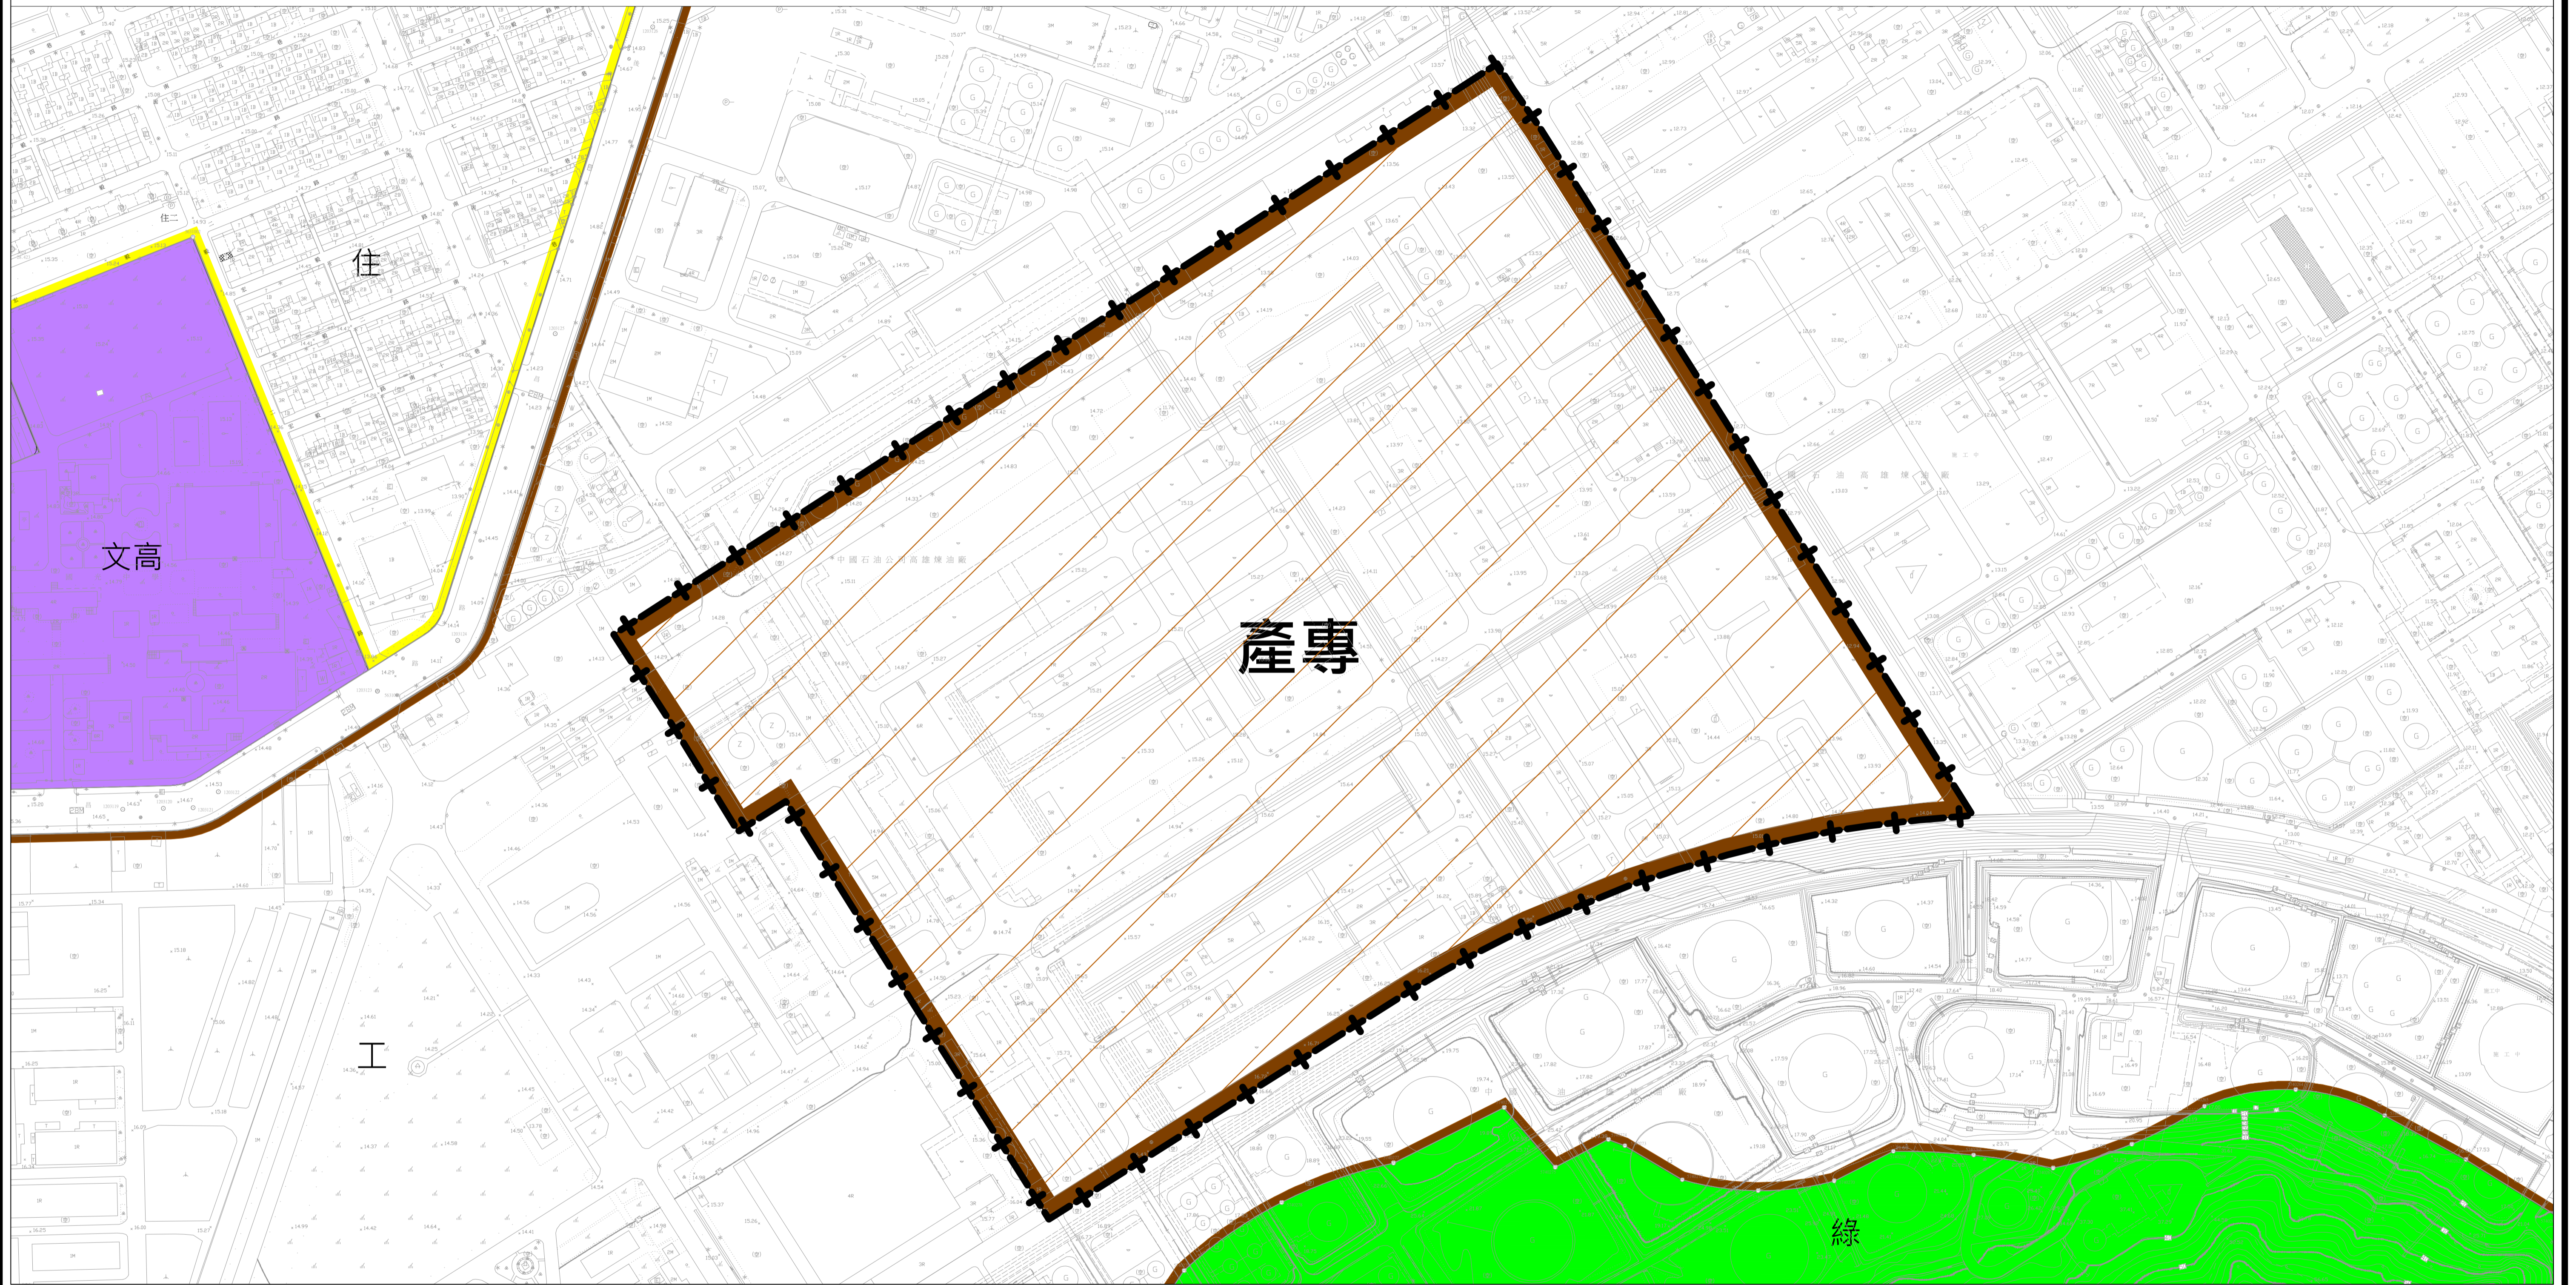

變更原高雄市主要計畫(楠梓區)(特種工業區為產業專用區)(原中油公司高雄煉油廠土地變更)案計畫圖

圖例

—+— 變更範圍 產專 變更特種工業區為產業專用區

0 50 100 150 200M

比例尺：兩千分之一