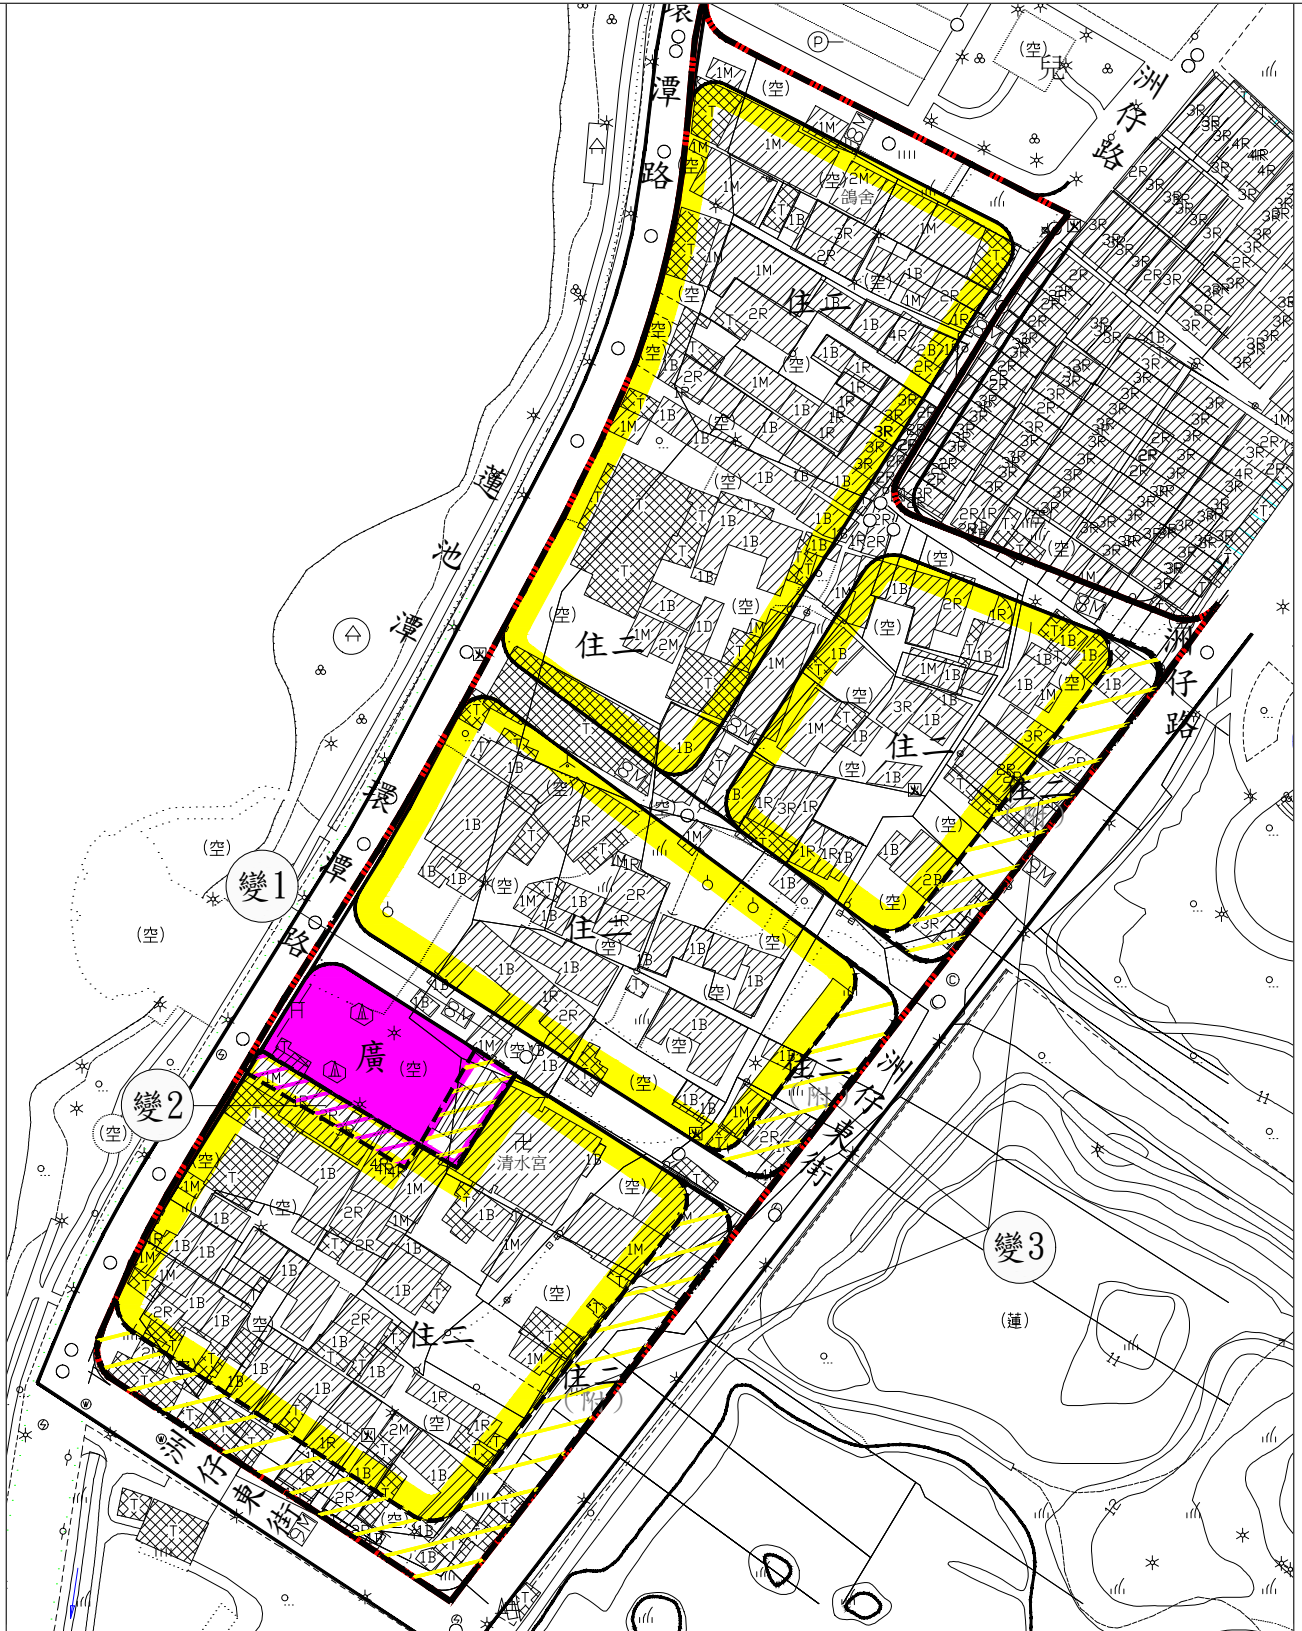

# 變更原高雄市(左營地區)細部計畫(配合高雄市第66期左營區左東段985地號等自辦市地重劃)案計畫圖

## 圖例

- 住二 第二種住宅區
- 廣 廣場用地
- 道路用地
- 重劃區範圍
- 計畫範圍線

## 變更圖例

- 廣 變更第二種住宅區為廣場用地
- 住二 變更廣場用地為第二種住宅區
- 住二 變更第二種住宅區(附)為第二種住宅區
- 變更範圍線

scale : 1/1000

註：1. 本次未註明變更部分應以原計畫為準。  
2. 實際變更面積應以地籍分割成果為準。