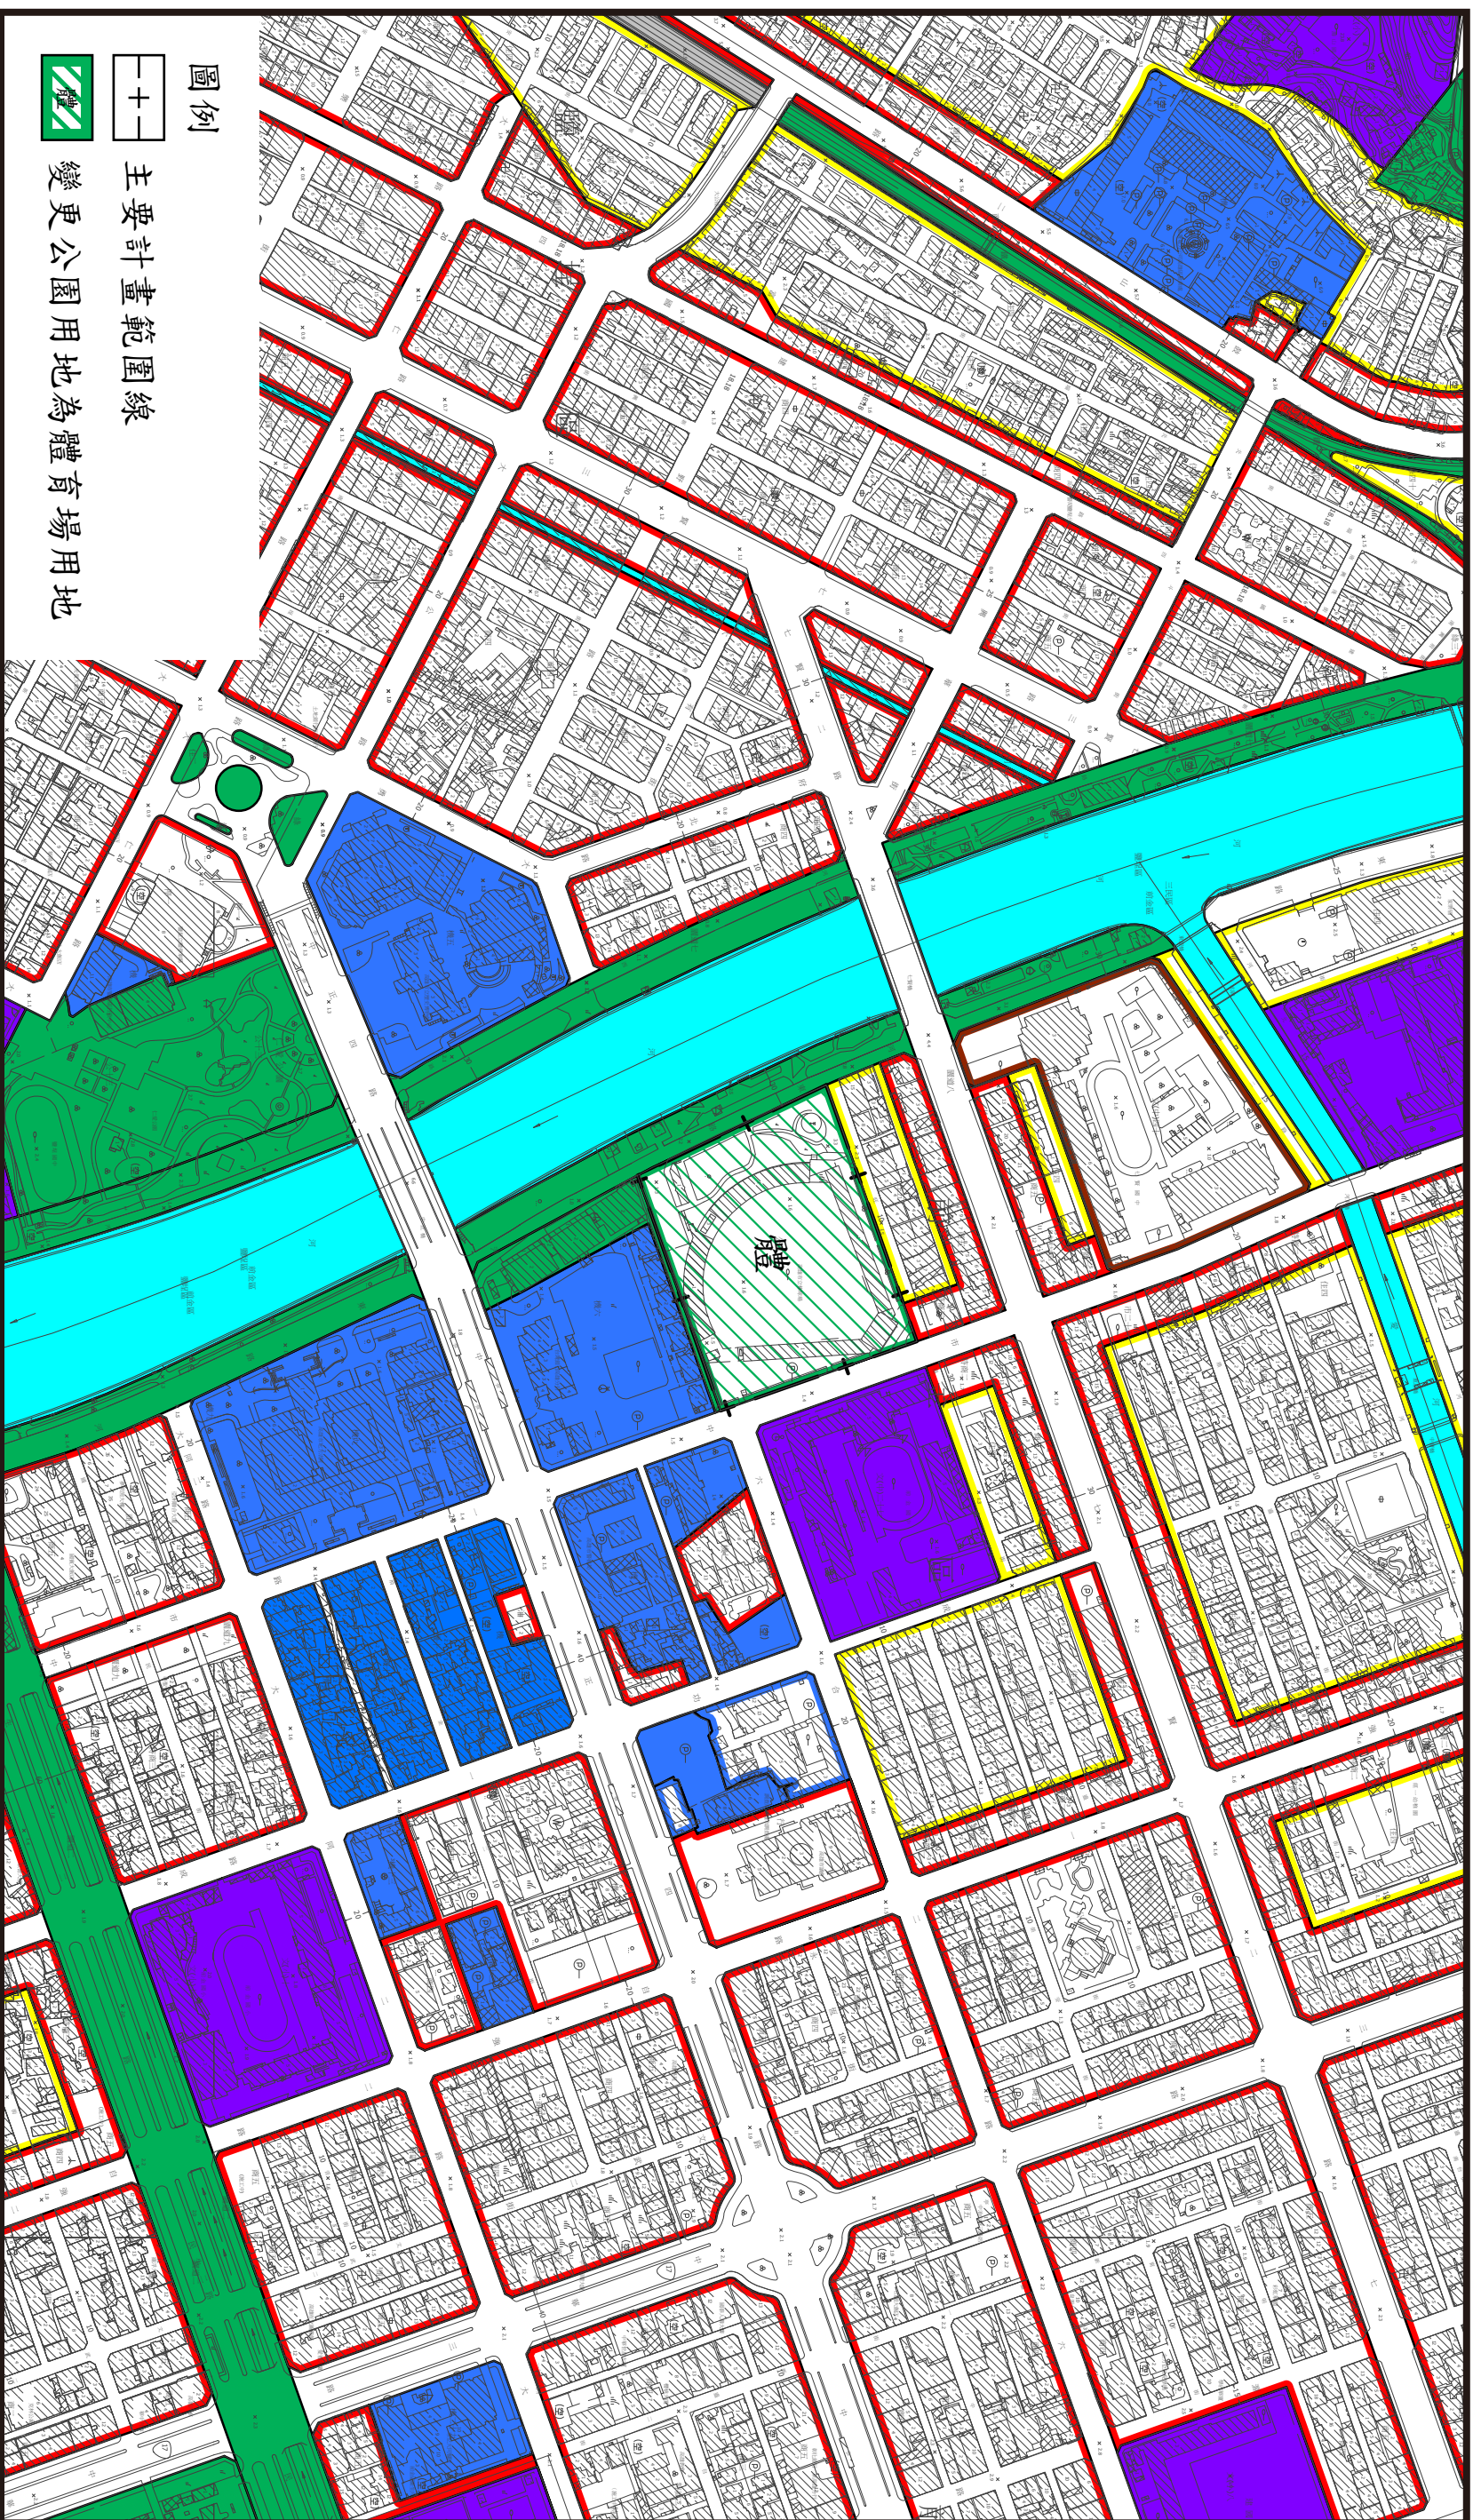

變更原高雄市主要計畫(前金區)公園用地 N

(公9)為體育場用地案

比例尺：五千分之一

圖例

主要計畫範圍線

變更公園用地為體育場用地