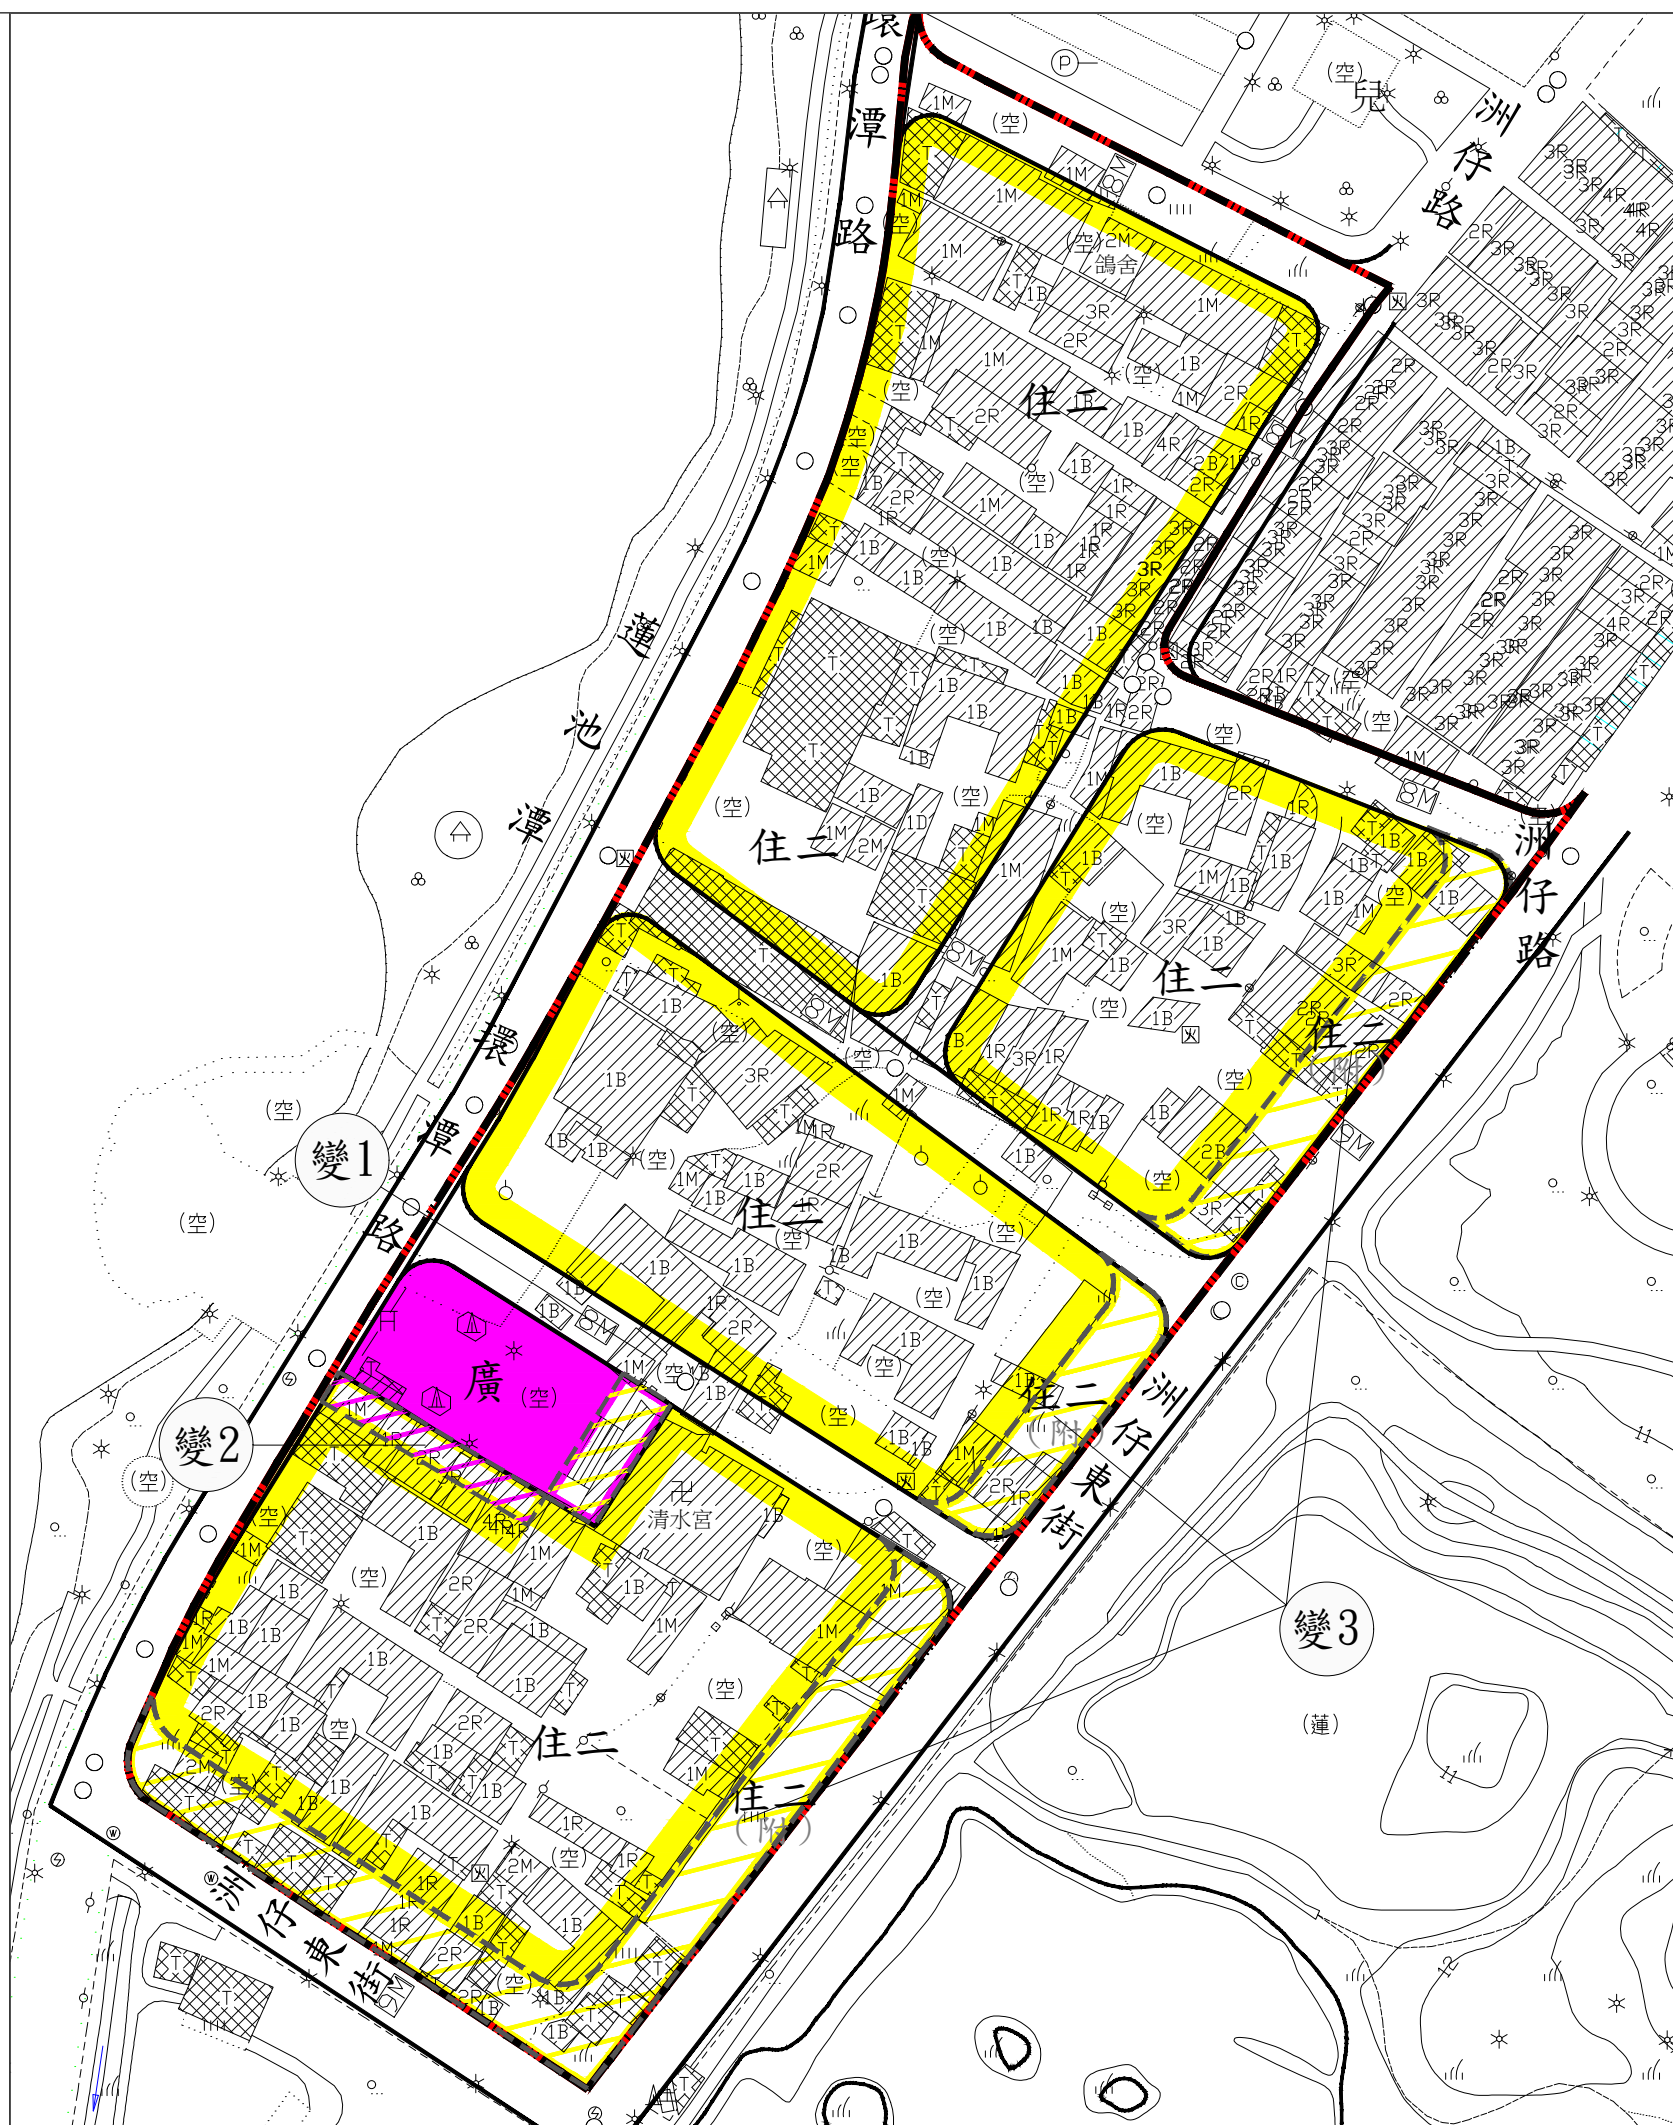

變更原高雄市(左營地區)細部計畫(配合高雄市第66期左營區左東段985地號等自辦市地重劃)案計畫圖

圖例

- 住二 第二種住宅區
- 廣 廣場用地
- 道路用地
- 重劃區範圍
- 計畫範圍線

變更圖例

- 廣 變更第二種住宅區為廣場用地
- 住二 變更廣場用地為第二種住宅區
- 住二 變更第二種住宅區(附)為第二種住宅區
- 變更範圍線

scale : 1/1000

註：1. 本次未註明變更部分應以原計畫為準。
2. 實際變更面積應以地籍分割成果為準。