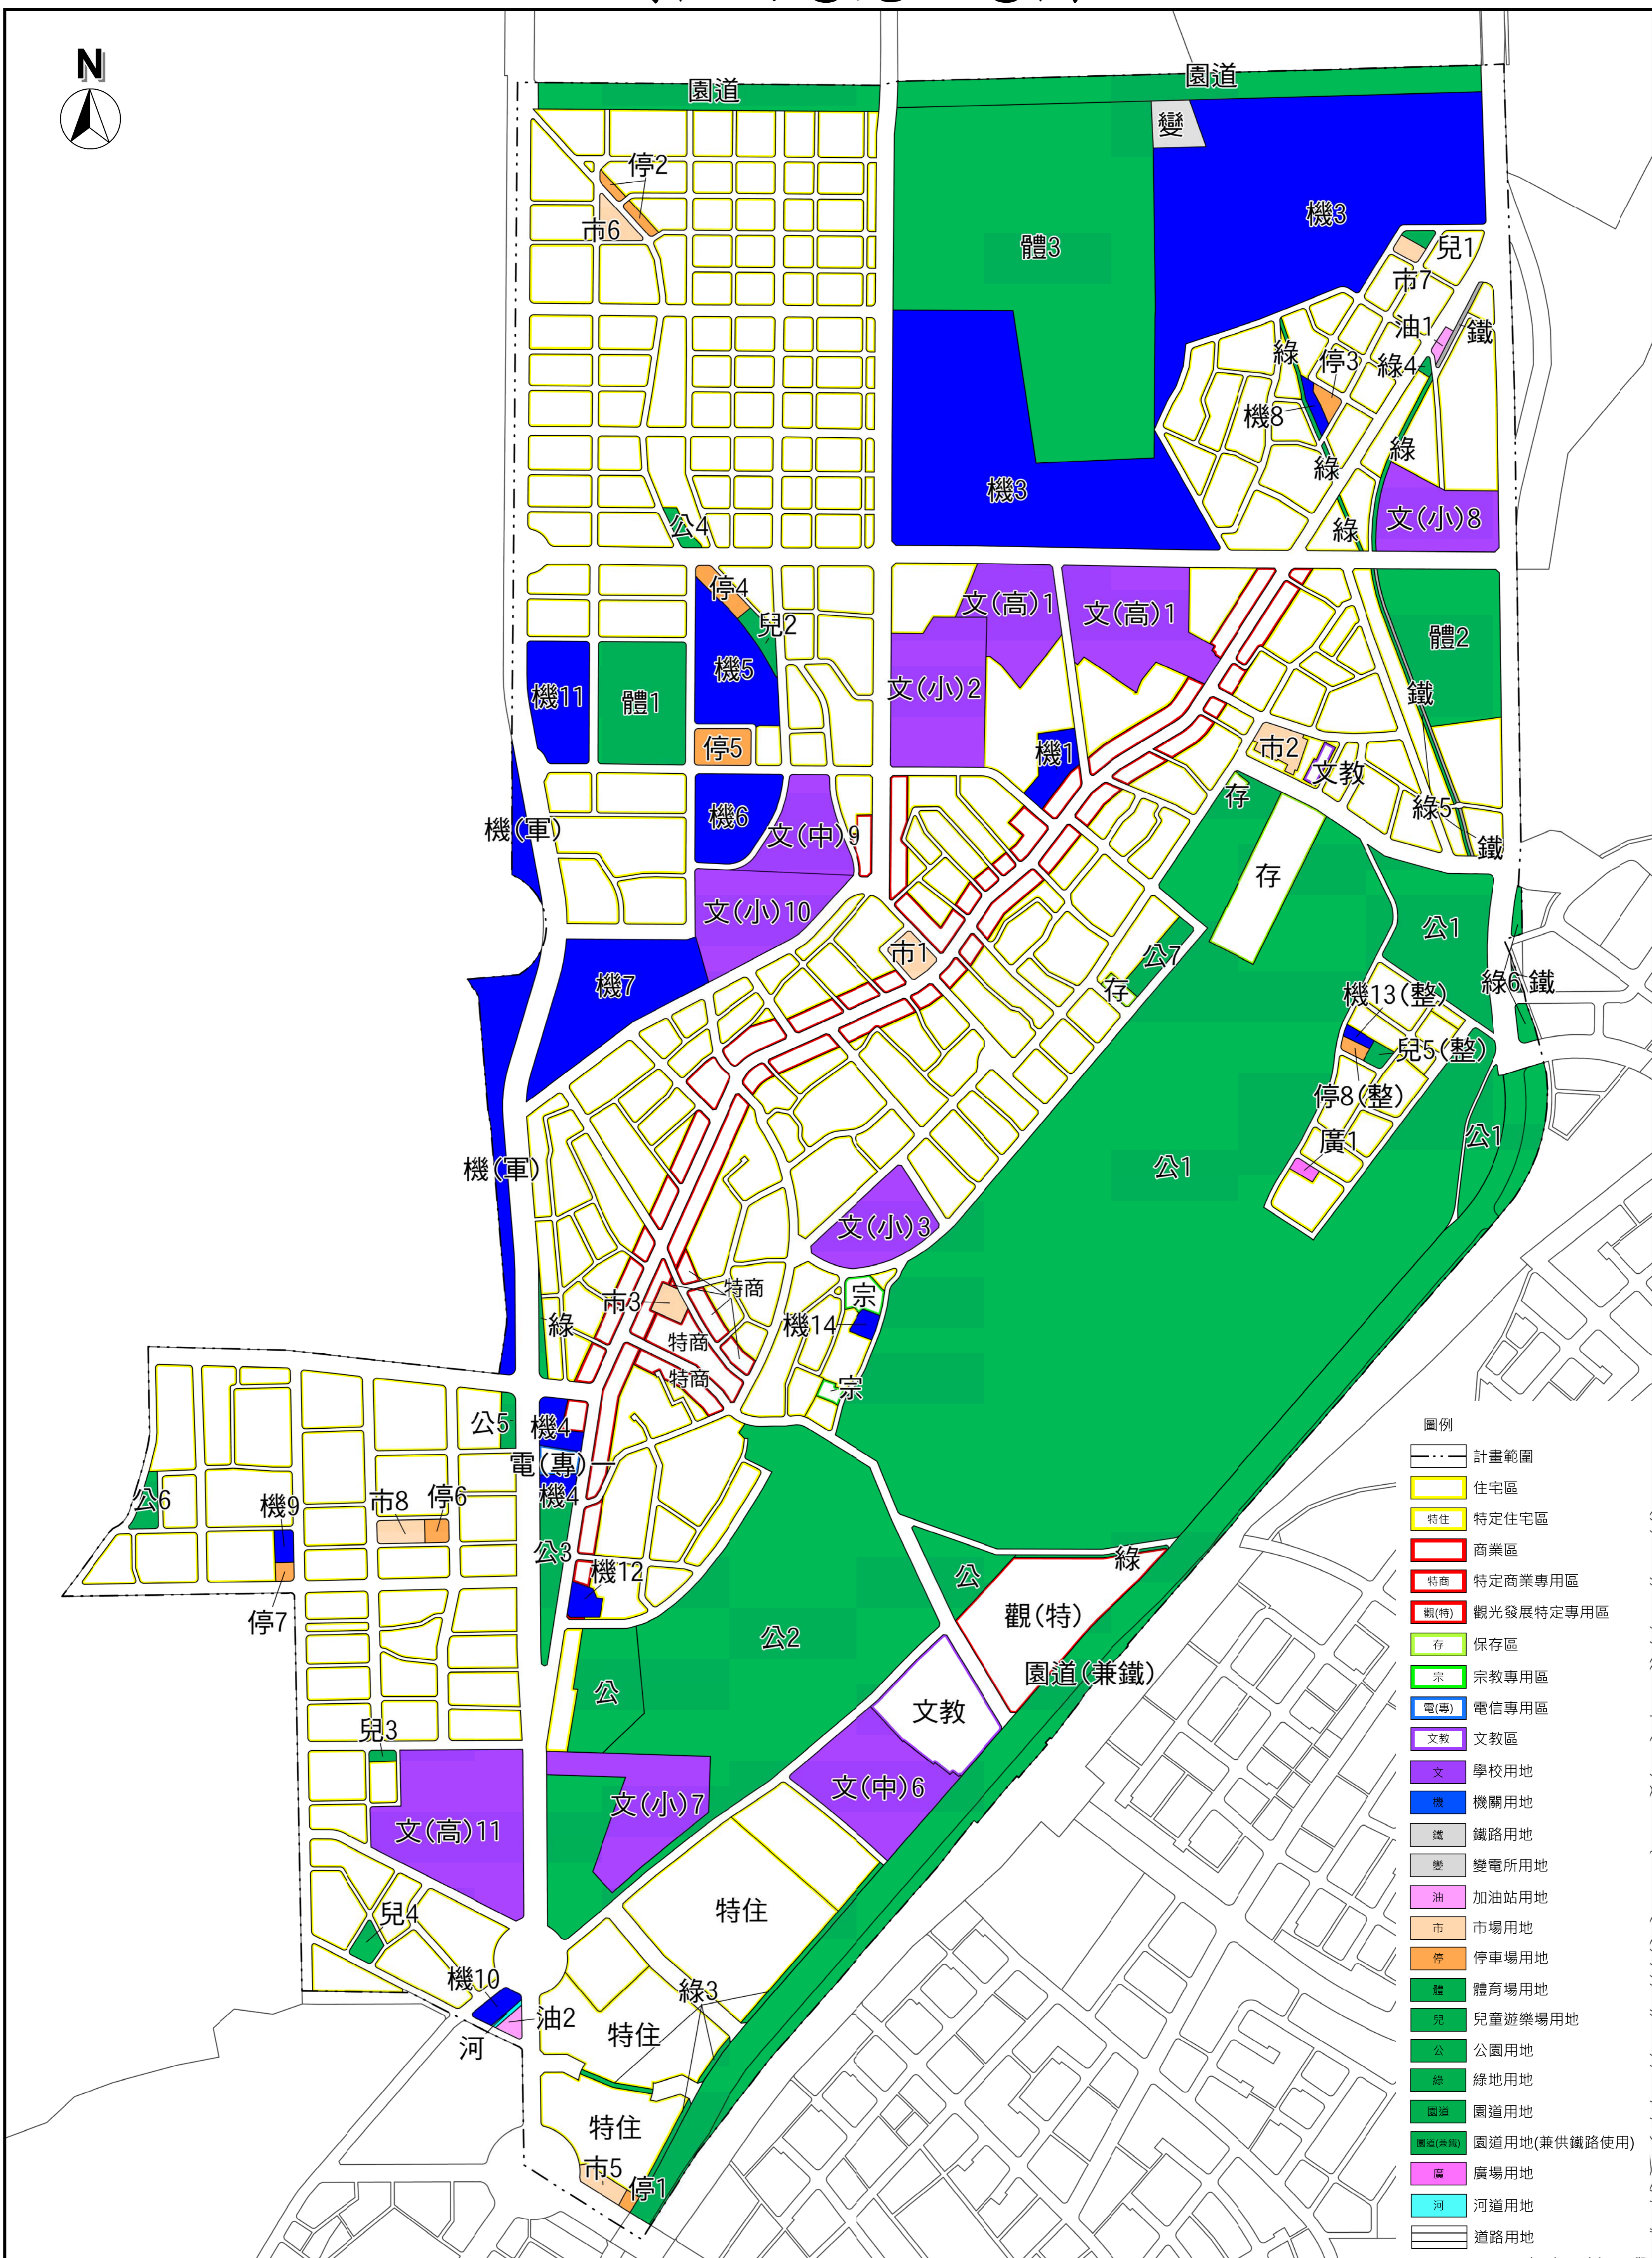

# 變更高雄市都市計畫(左營地區)細部計畫(第四次通盤檢討)案 公開徵詢意見示意圖

- 圖例
- 計畫範圍
  - 住宅區
  - 特住 特定住宅區
  - 商業區
  - 特商 特定商業專用區
  - 觀(特) 觀光發展特定專用區
  - 存 保存區
  - 宗 宗教專用區
  - 電(專) 電信專用區
  - 文教區
  - 文 學校用地
  - 機 機關用地
  - 鐵 鐵路用地
  - 變 變電所用地
  - 油 加油站用地
  - 市 市場用地
  - 停 停車場用地
  - 體 體育場用地
  - 兒 兒童遊樂場用地
  - 公 公園用地
  - 綠 綠地用地
  - 園道 園道用地
  - 園道(兼鐵) 園道用地(兼供鐵路使用)
  - 廣 廣場用地
  - 河 河道用地
  - 道路用地