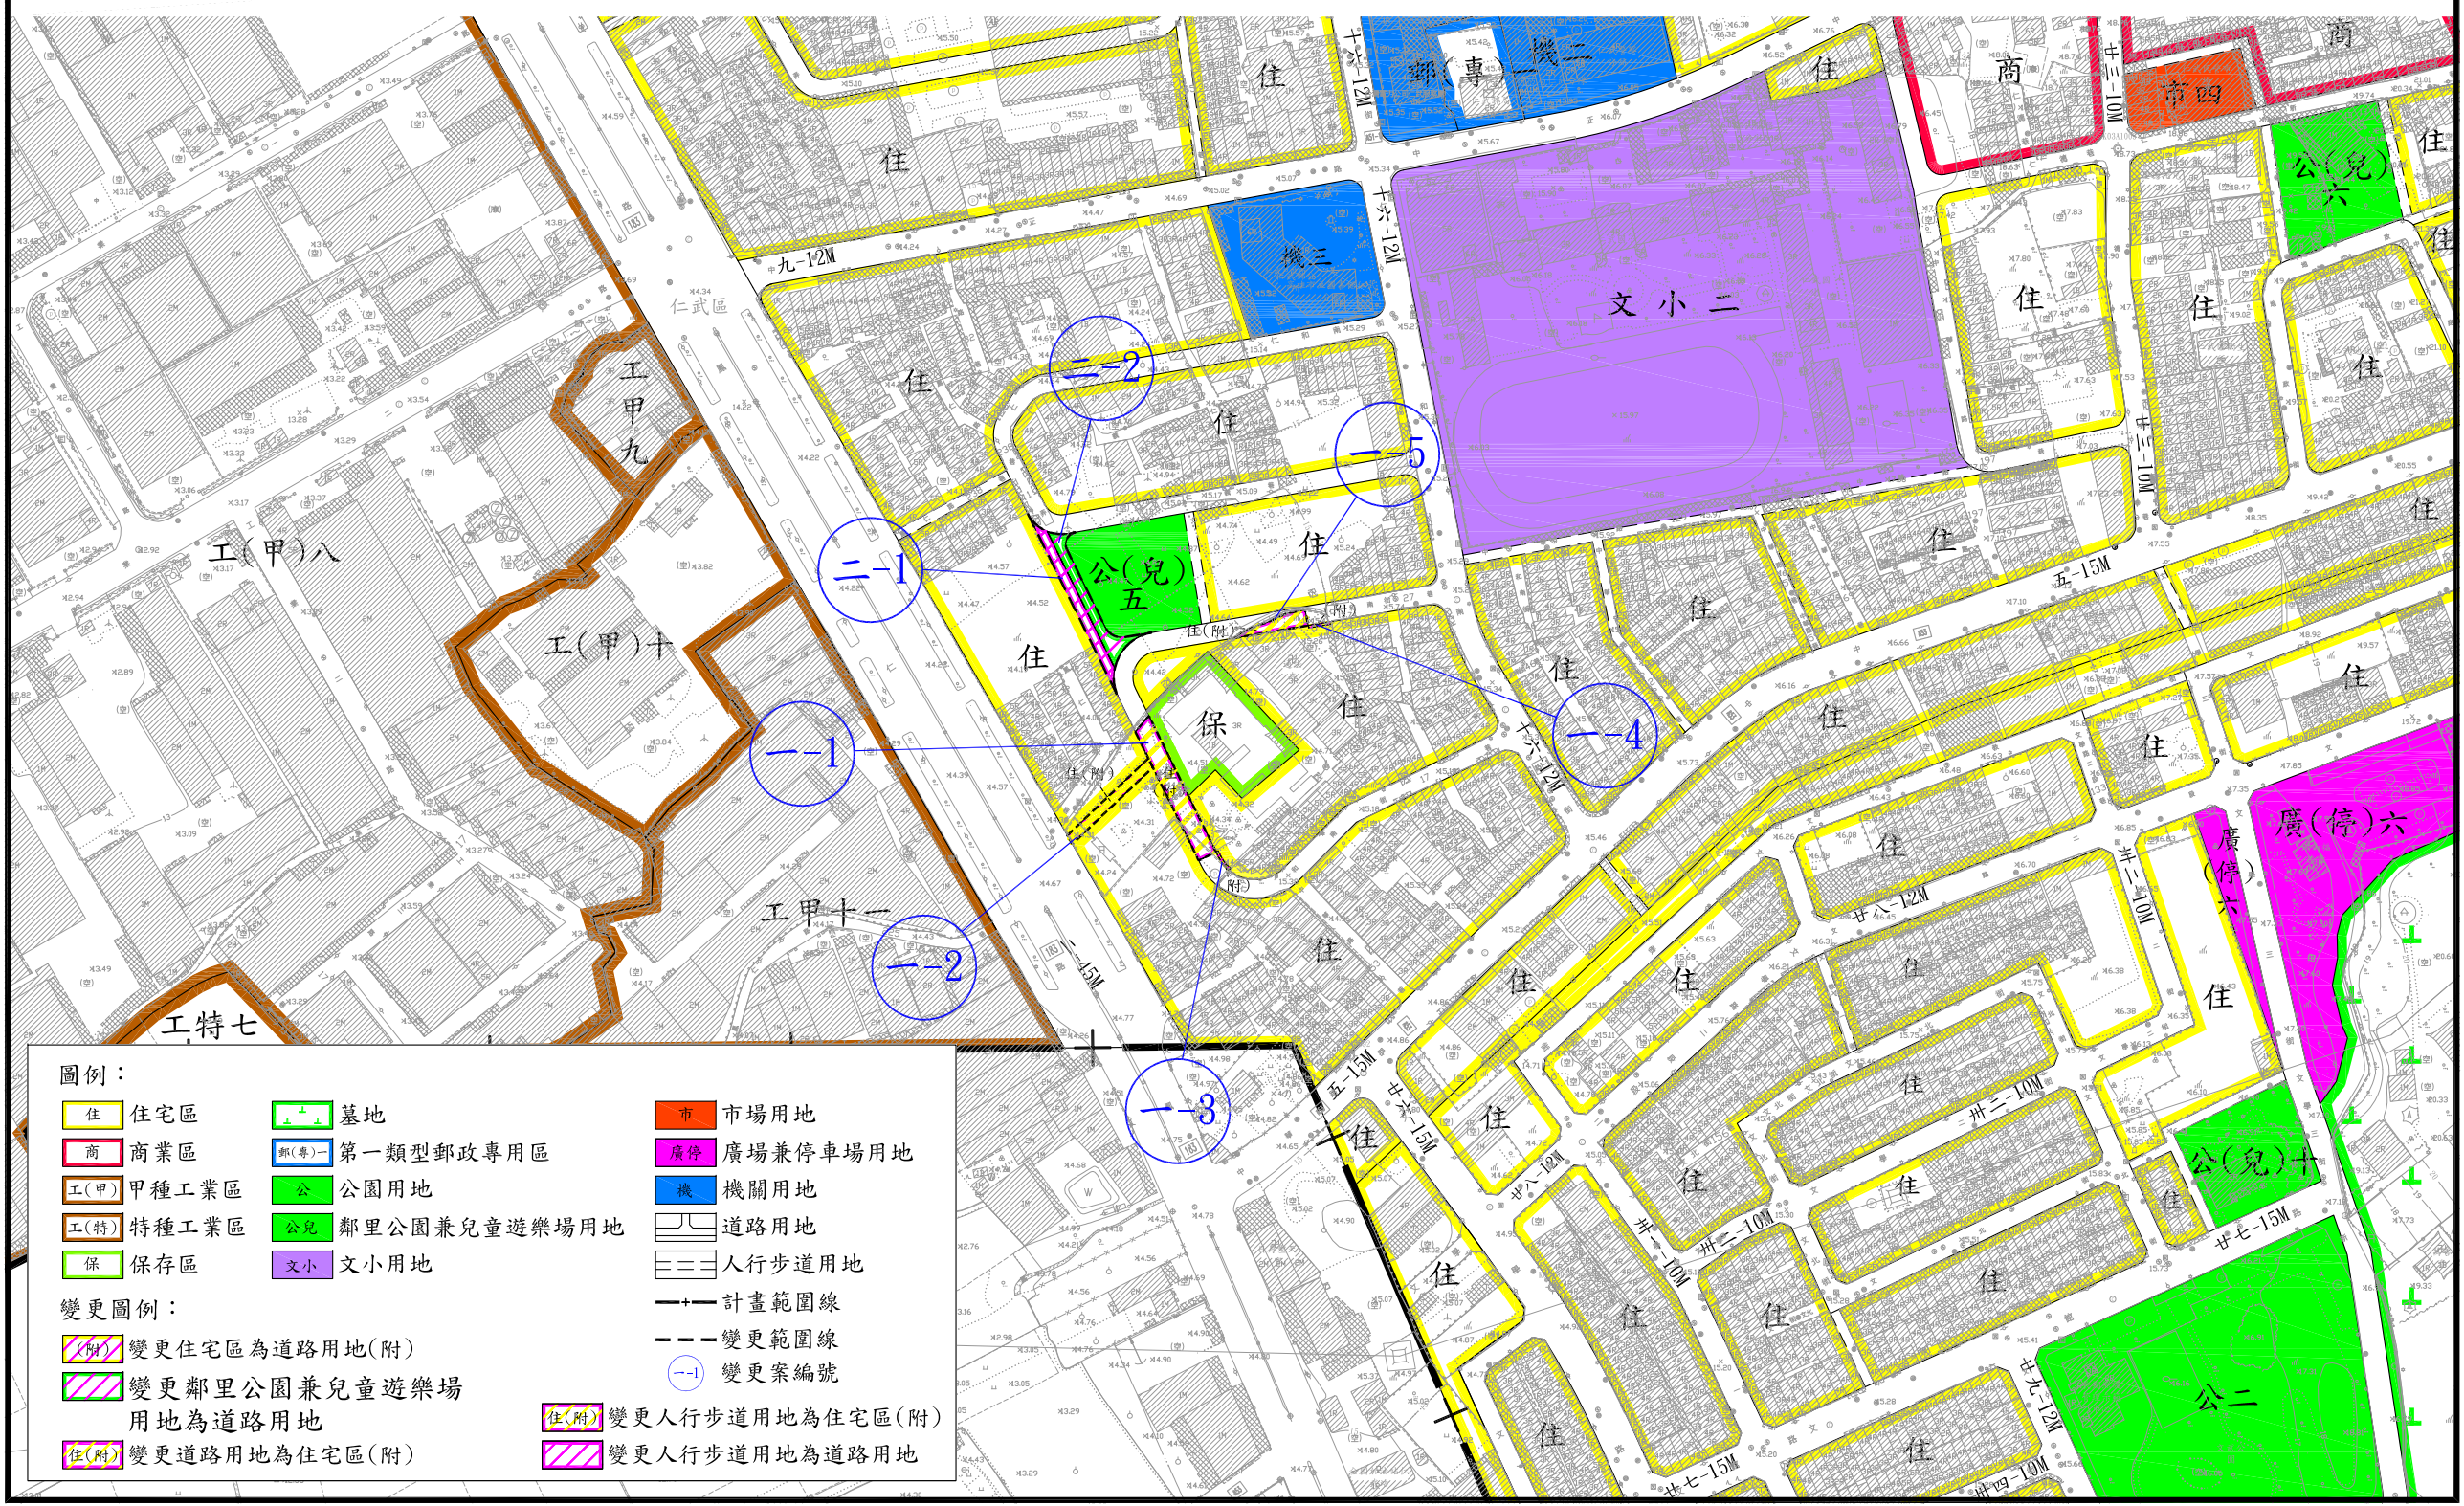

變更高雄市仁武都市計畫(第四次通盤檢討)(第三次公開展覽)(原報部計畫編號第十三案)計畫圖

N
比例尺：1/3000

圖例：

住宅區	墓地	市場用地
商業區	第一類型郵政專用區	廣場兼停車場用地
甲種工業區	公園用地	機關用地
特種工業區	鄰里公園兼兒童遊樂場用地	道路用地
保存區	文小用地	人行步道用地

變更圖例：

變更住宅區為道路用地(附)	變更鄰里公園兼兒童遊樂場用地為道路用地	變更人行步道用地為住宅區(附)
變更鄰里公園兼兒童遊樂場用地為道路用地	變更人行步道用地為道路用地	變更案編號