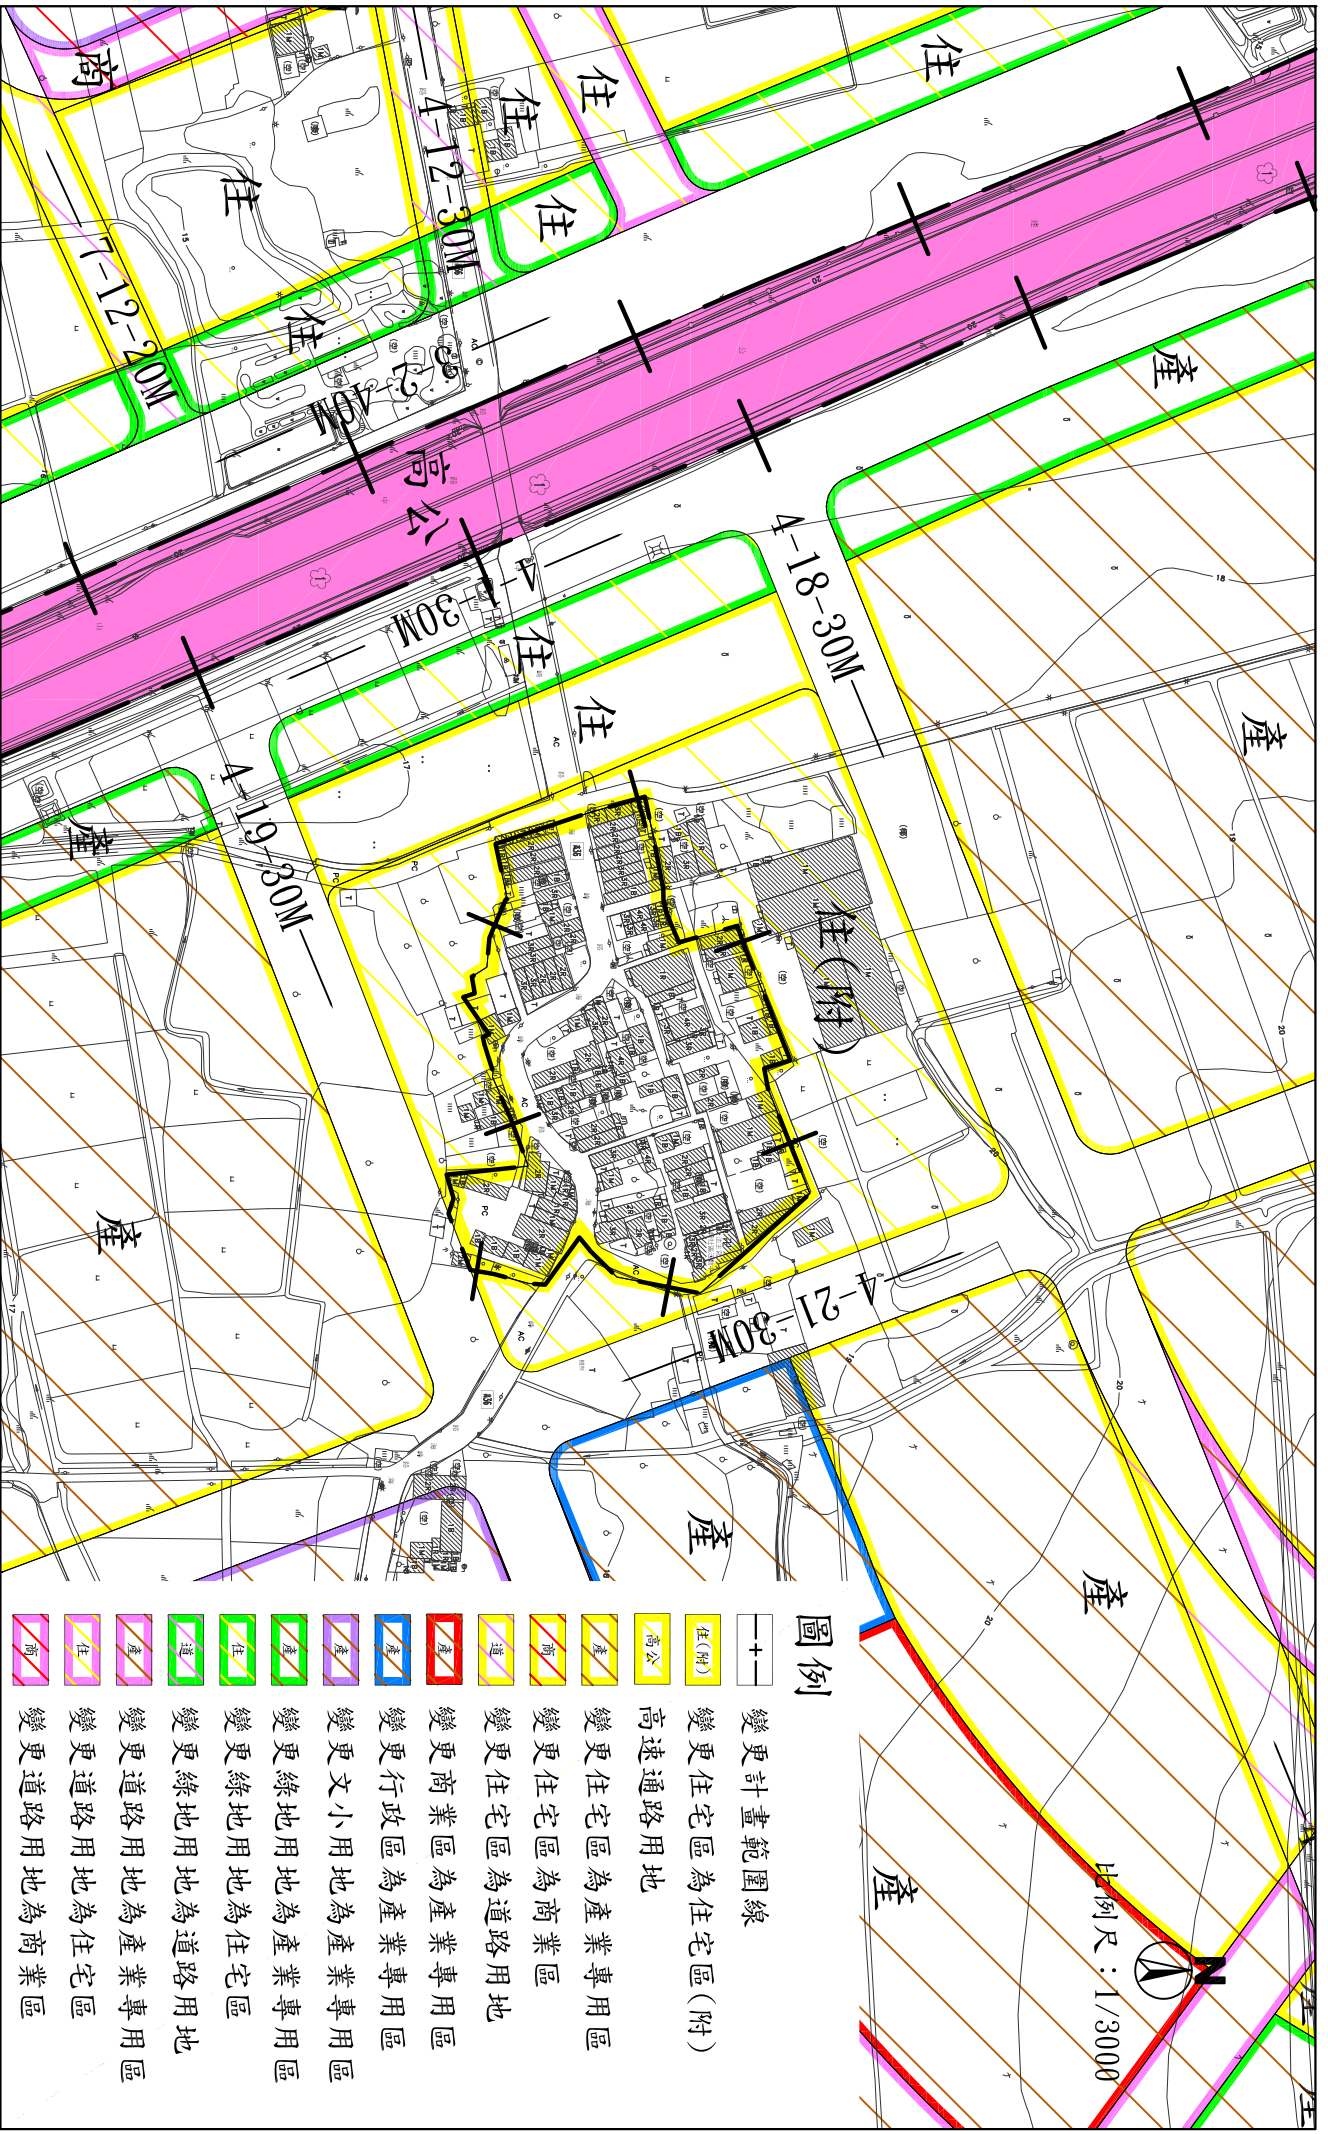

# 變更高雄新市鎮特定區主要計畫（配合第二期發展區設置產業用地）案（第二次公開展覽）

圖例

- +— 變更計畫範圍線
- 住(附) 變更住宅區為住宅區(附)
- 高公 高速公路用地
- 商 變更住宅區為產業專用區
- 產 變更住宅區為商業區
- 道 變更住宅區為道路用地
- 商 變更商業區為產業專用區
- 產 變更行政區為產業專用區
- 產 變更文小用地為產業專用區
- 產 變更綠地用地為產業專用區
- 住 變更綠地用地為住宅區
- 道 變更綠地用地為道路用地
- 產 變更道路用地為產業專用區
- 住 變更道路用地為住宅區
- 商 變更道路用地為商業區