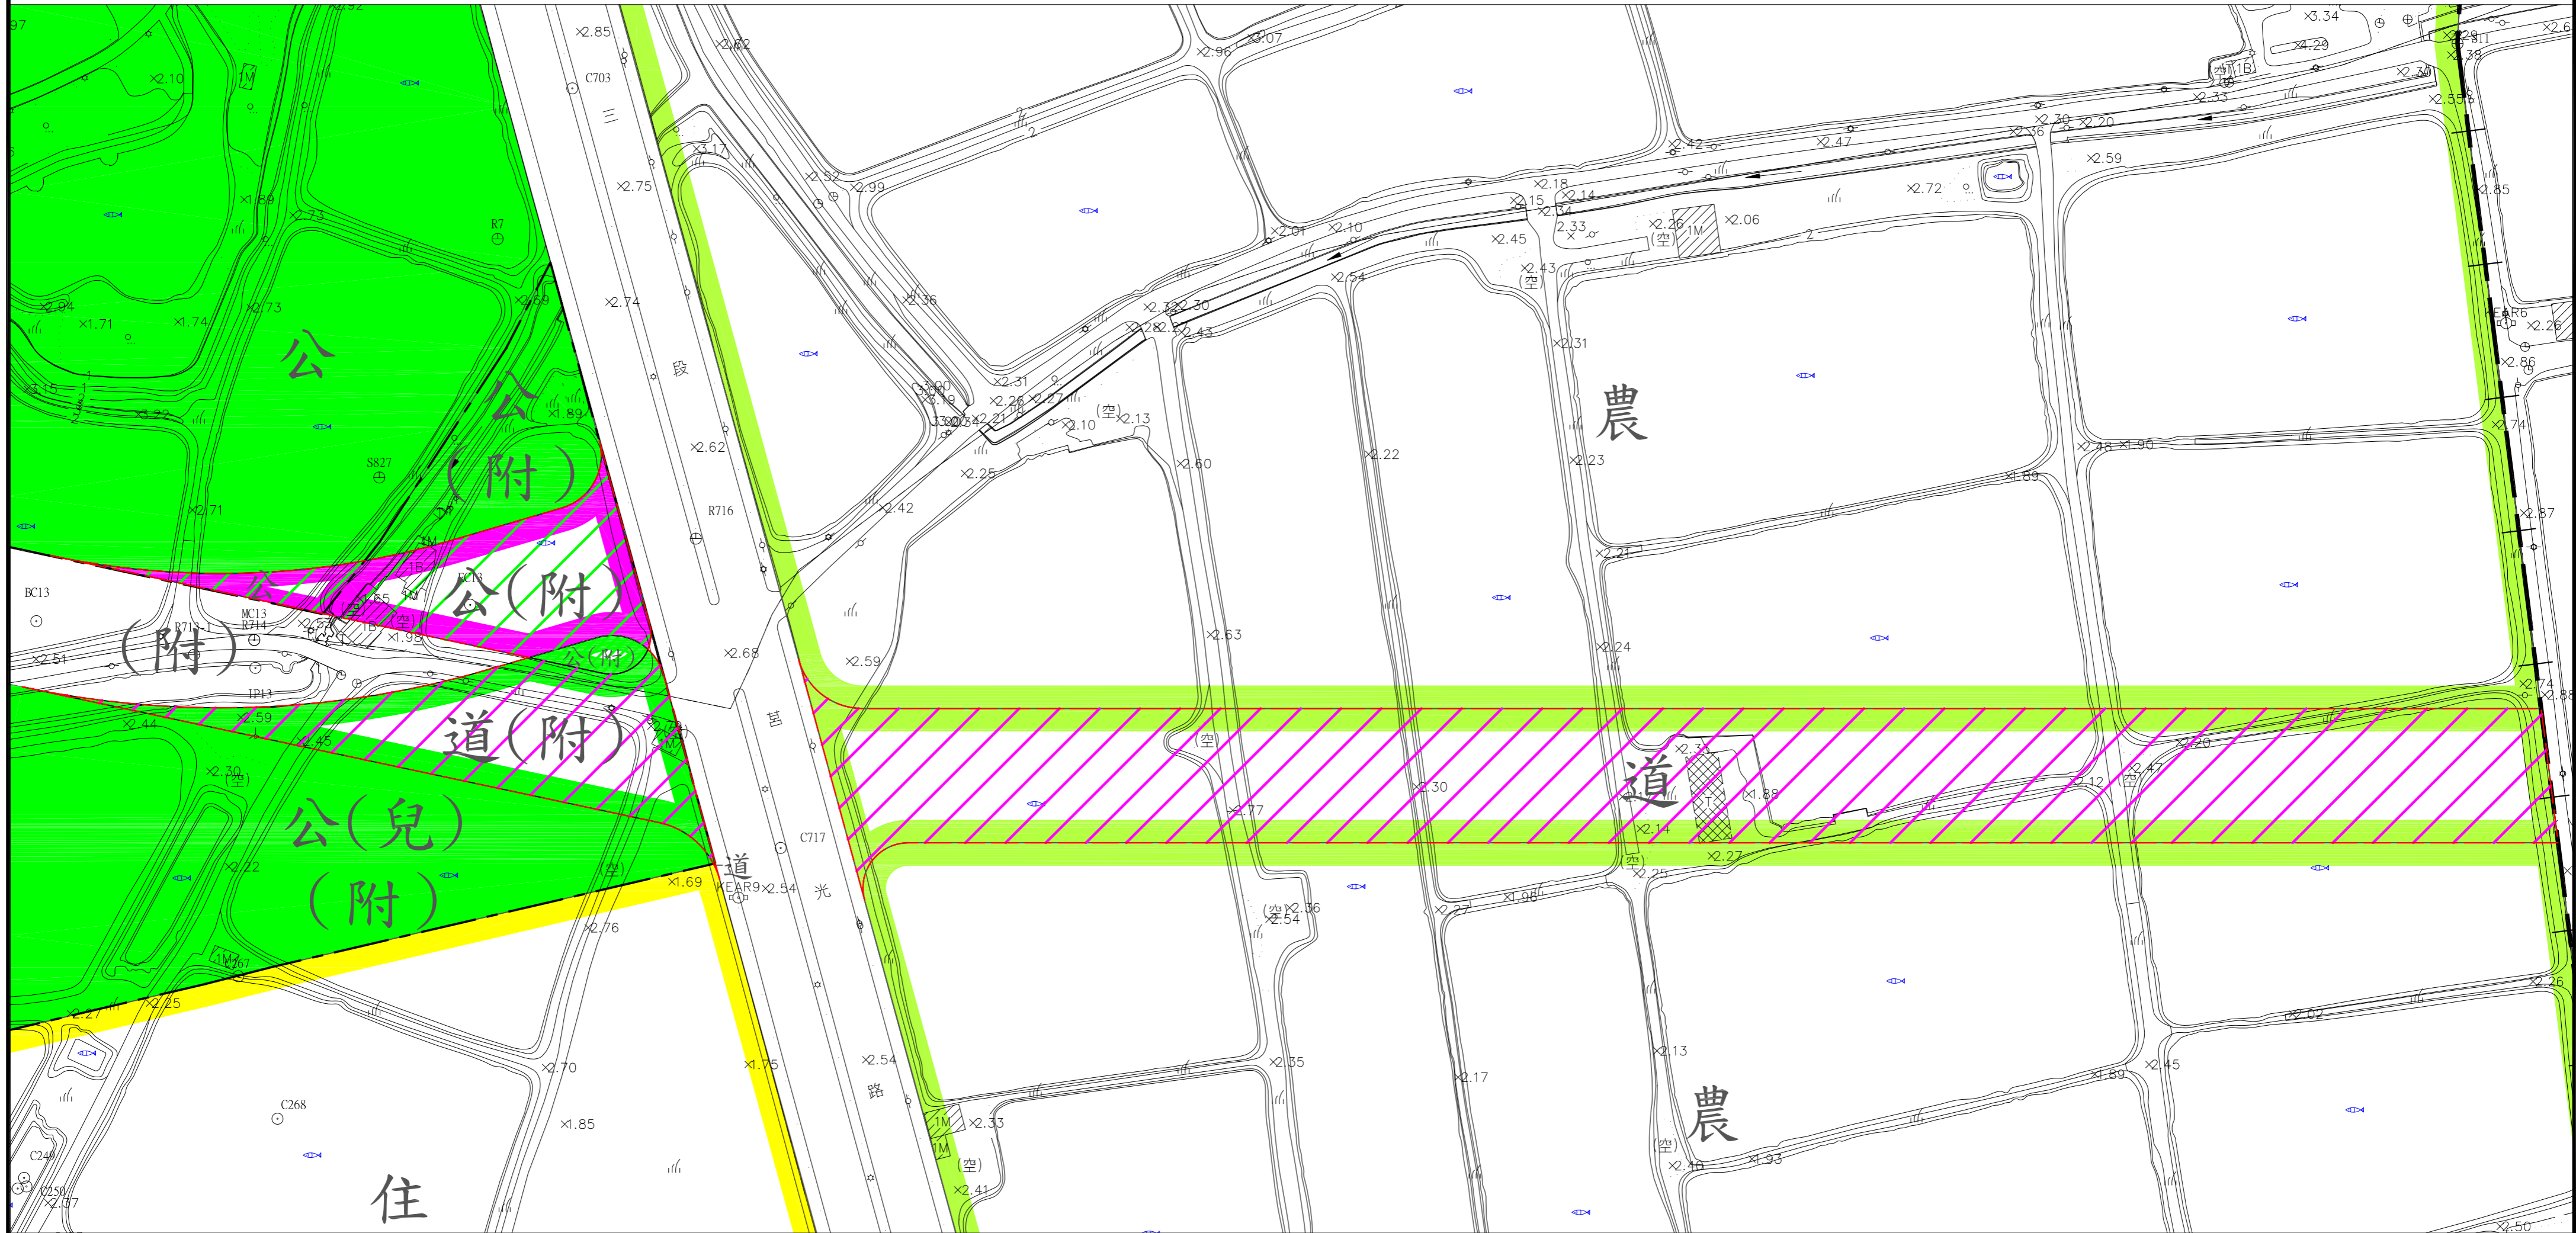

變更高雄市茄萣主要計畫(配合高雄市湖內-茄萣外環道開闢工程)案計畫圖

比例尺: 1/1000

住宅區	公園用地	道路用地	變更農業區為道路用地	變更道路用地為公園用地	變更鄰里公園兼兒童遊樂場用地(附)為公園用地(附)	變更範圍
農業區	鄰里公園兼兒童遊樂場用地	變更住宅區為道路用地	變更道路用地為道路用地(附)	變更鄰里公園兼兒童遊樂場用地(附)為道路用地(附)	計畫範圍	附帶條件範圍