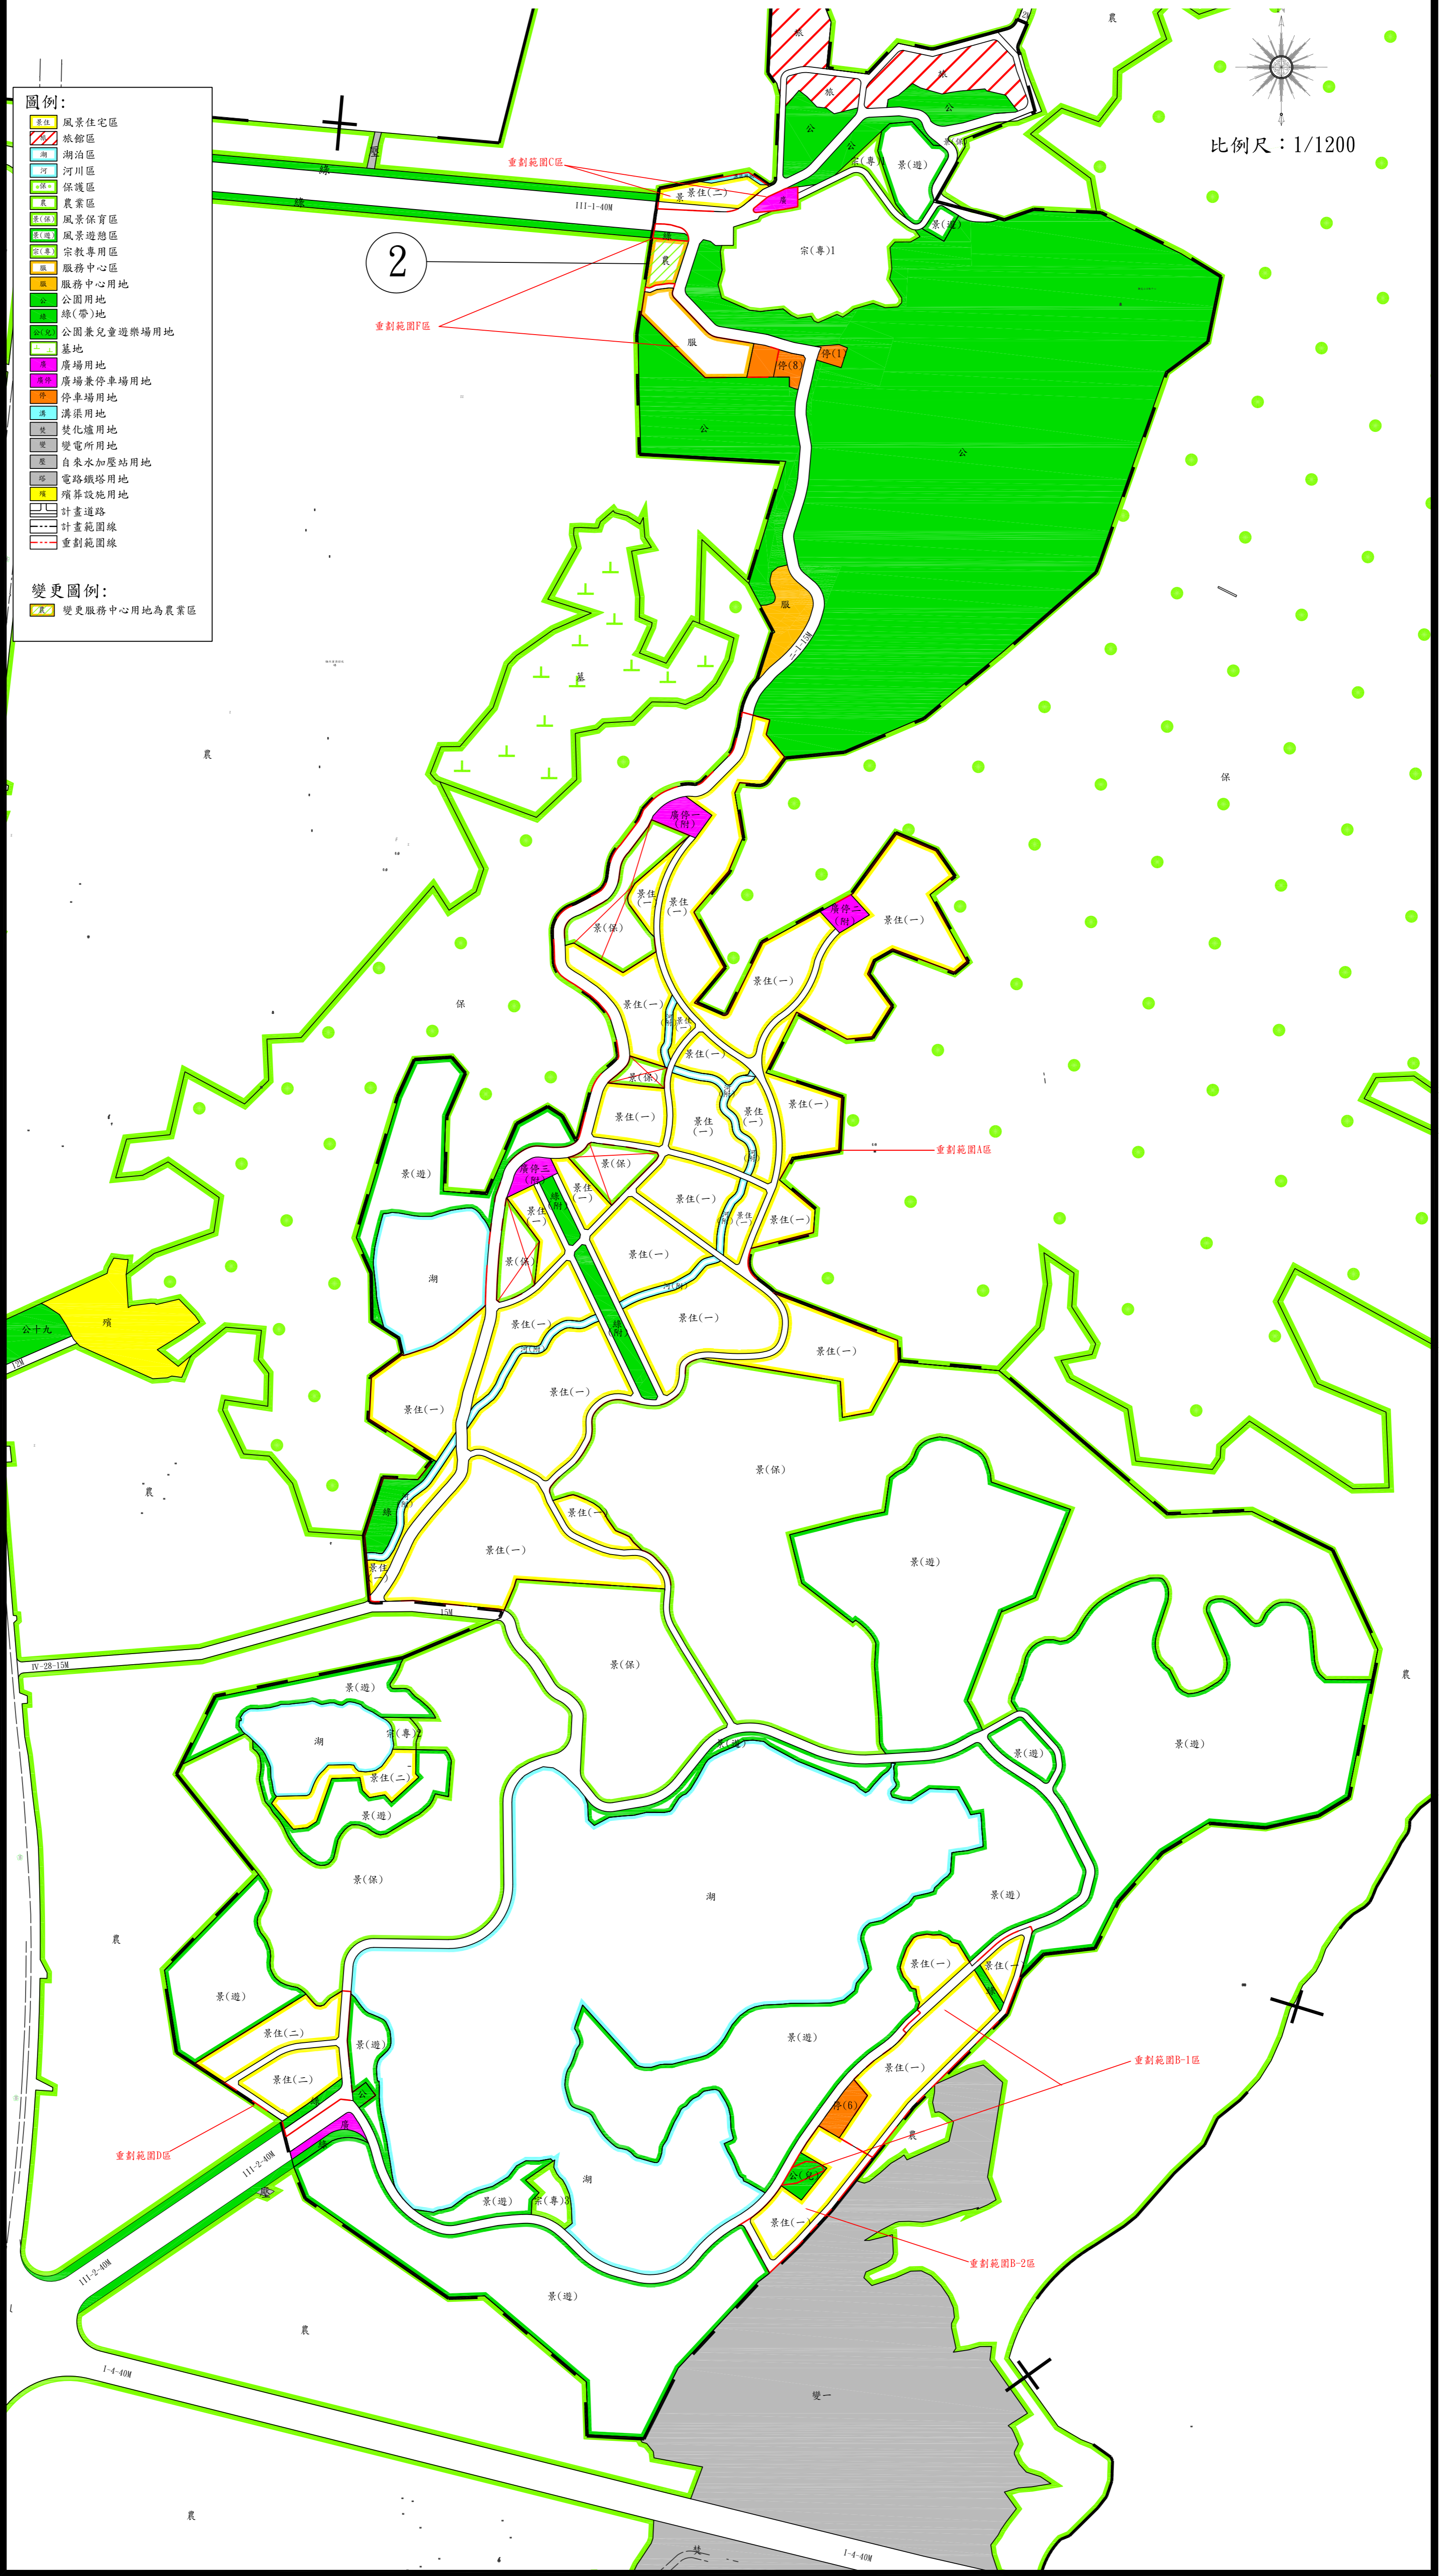

# 變更澄清湖特定區計畫（觀音山、觀音湖）細部計畫（公共設施用地專案通盤檢討）案縮製圖

- 圖例:**
- 風景住宅區
  - 旅館區
  - 湖泊區
  - 河川區
  - 保護區
  - 農業區
  - 風景保育區
  - 風景迴避區
  - 宗教專用區
  - 服務中心區
  - 服務中心用地
  - 公園用地
  - 綠(帶)地
  - 公園兼兒童遊樂場用地
  - 墓地
  - 廣場用地
  - 廣場兼停車場用地
  - 停車場用地
  - 溝渠用地
  - 焚化爐用地
  - 變電所用地
  - 自來水加壓站用地
  - 電路鐵塔用地
  - 殯葬設施用地
  - 計畫道路
  - 計畫範圍線
  - 重劃範圍線
- 變更圖例:**
- 變更服務中心用地為農業區

比例尺: 1/1200