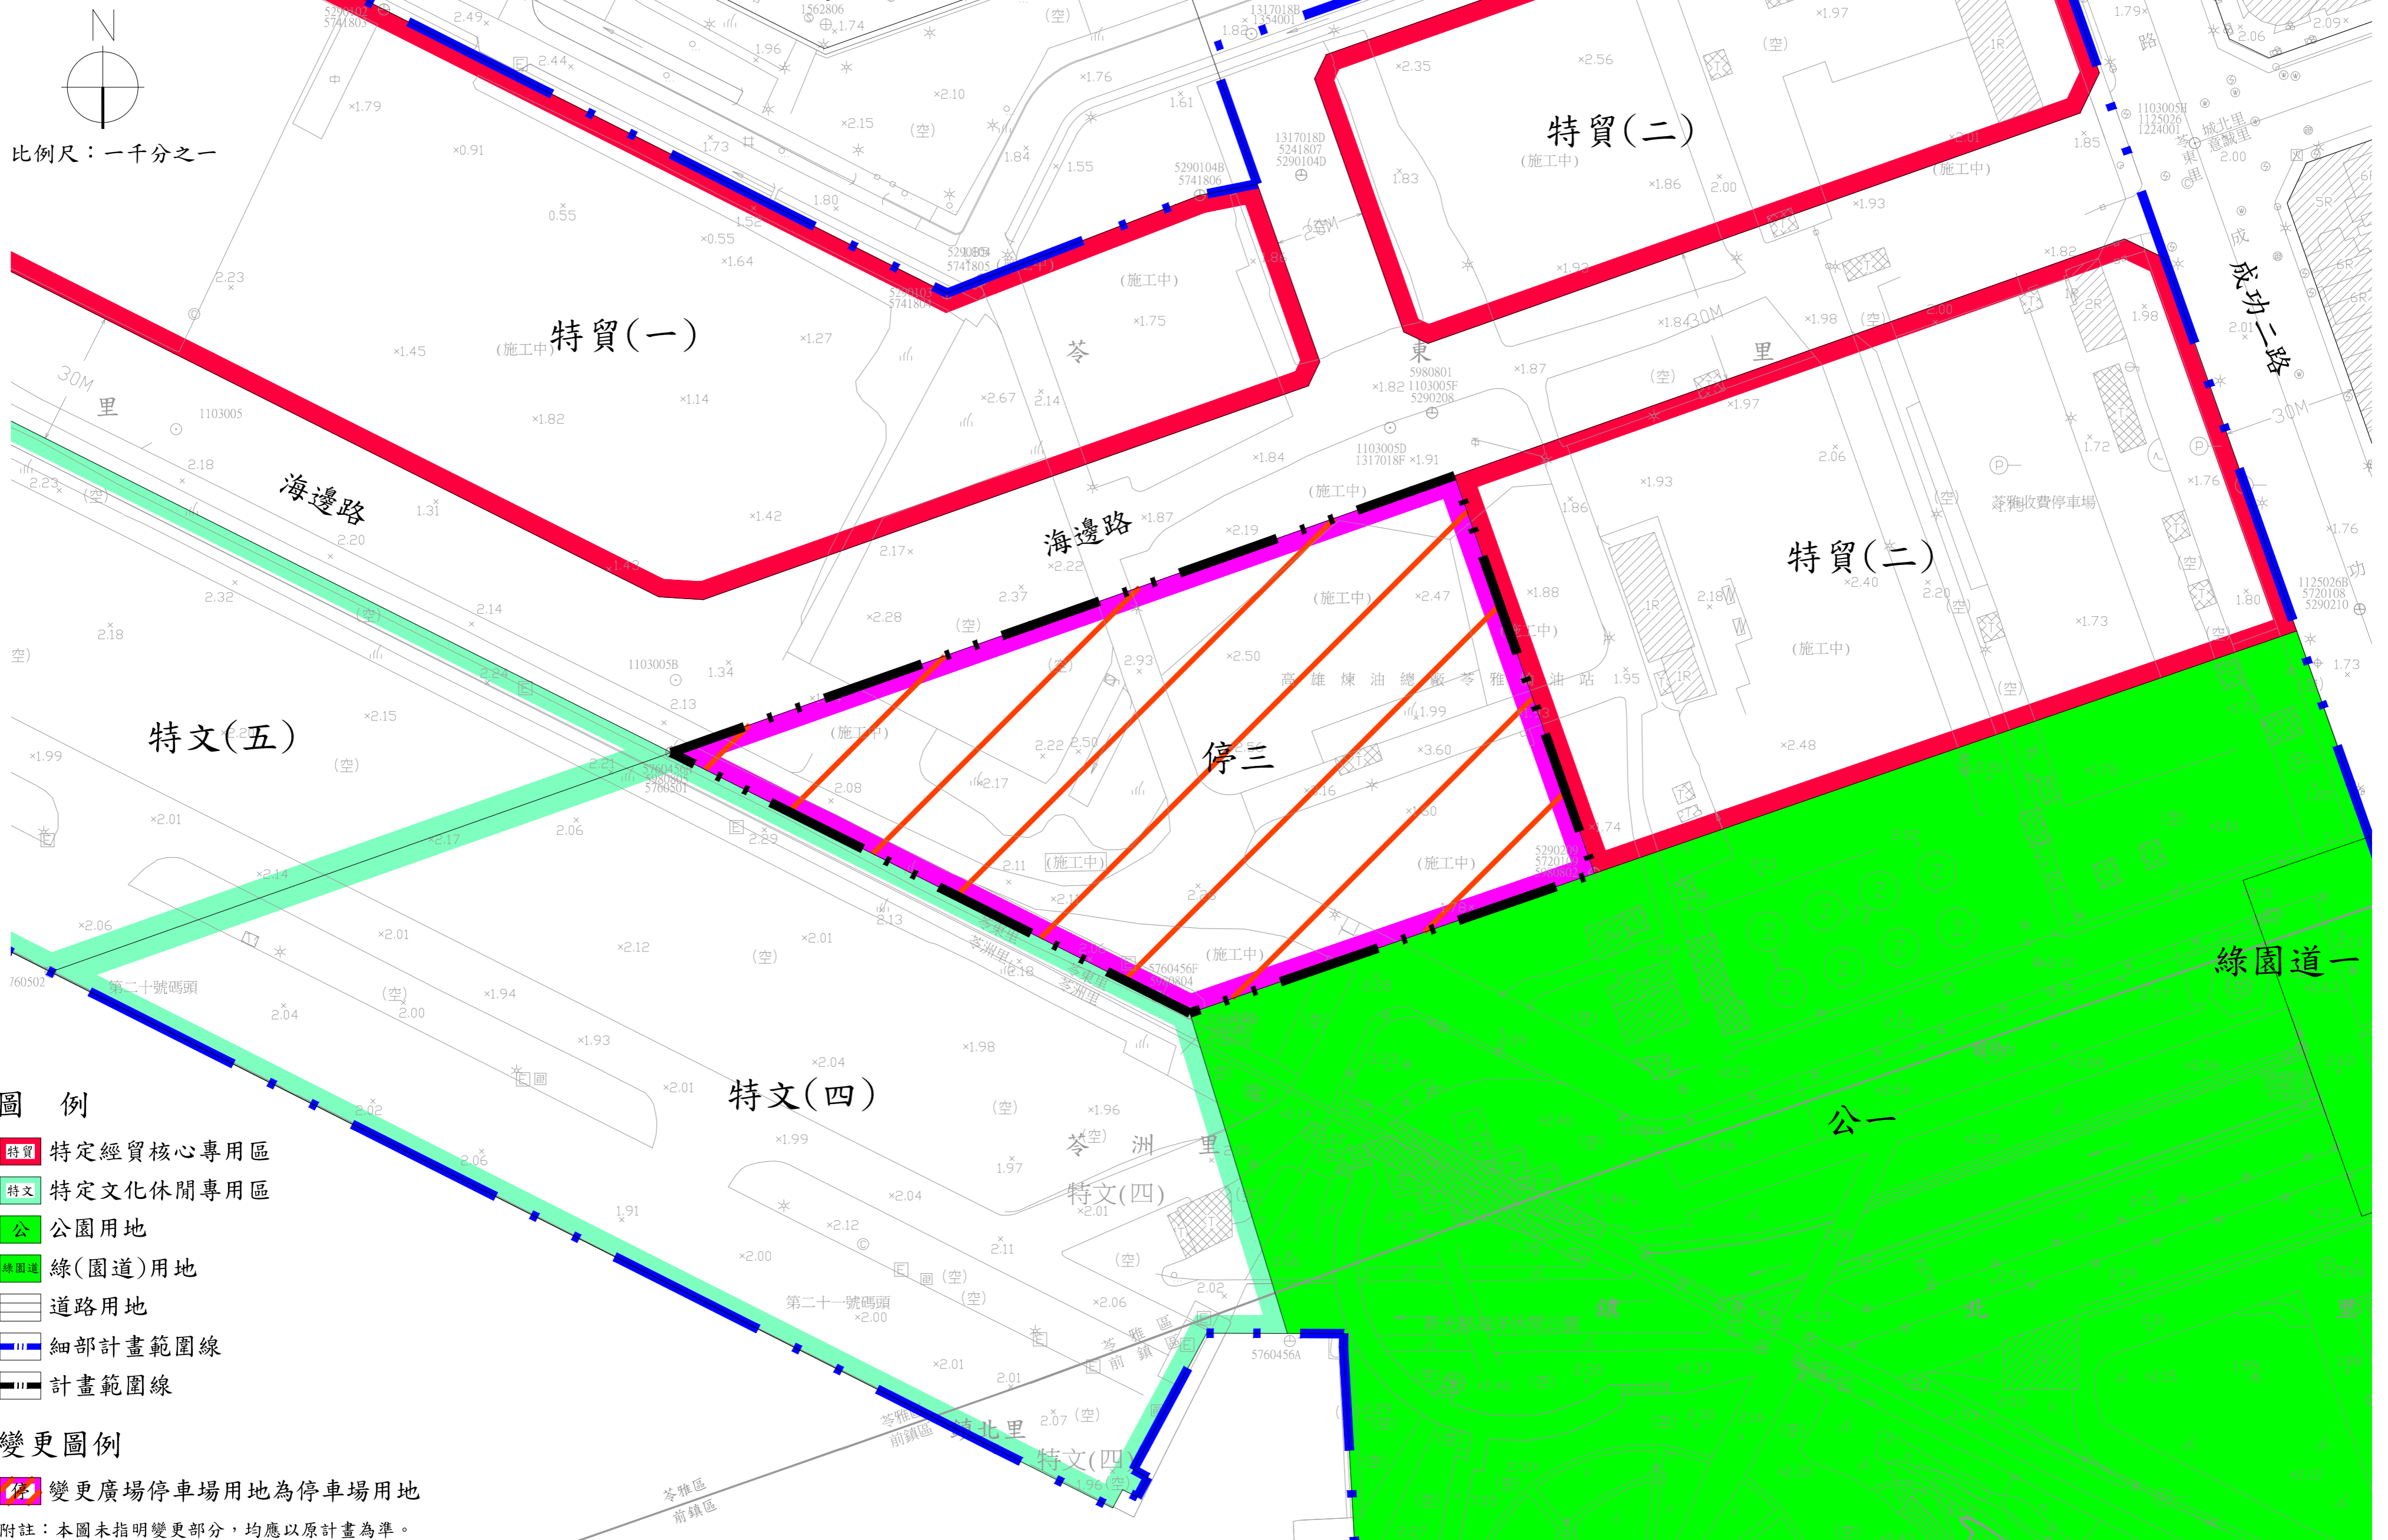

變更高雄多功能經貿園區特定區細部計畫廣場停車場用地(廣停1)為停車場用地案計畫圖

比例尺：一千分之一

- 圖例**
- 特貿 特定經貿核心專用區
 - 特文 特定文化休閒專用區
 - 公園用地
 - 綠(園道)用地
 - 道路用地
 - 細部計畫範圍線
 - 計畫範圍線

變更圖例

- 變更廣場停車場用地為停車場用地

附註：本圖未指明變更部分，均應以原計畫為準。