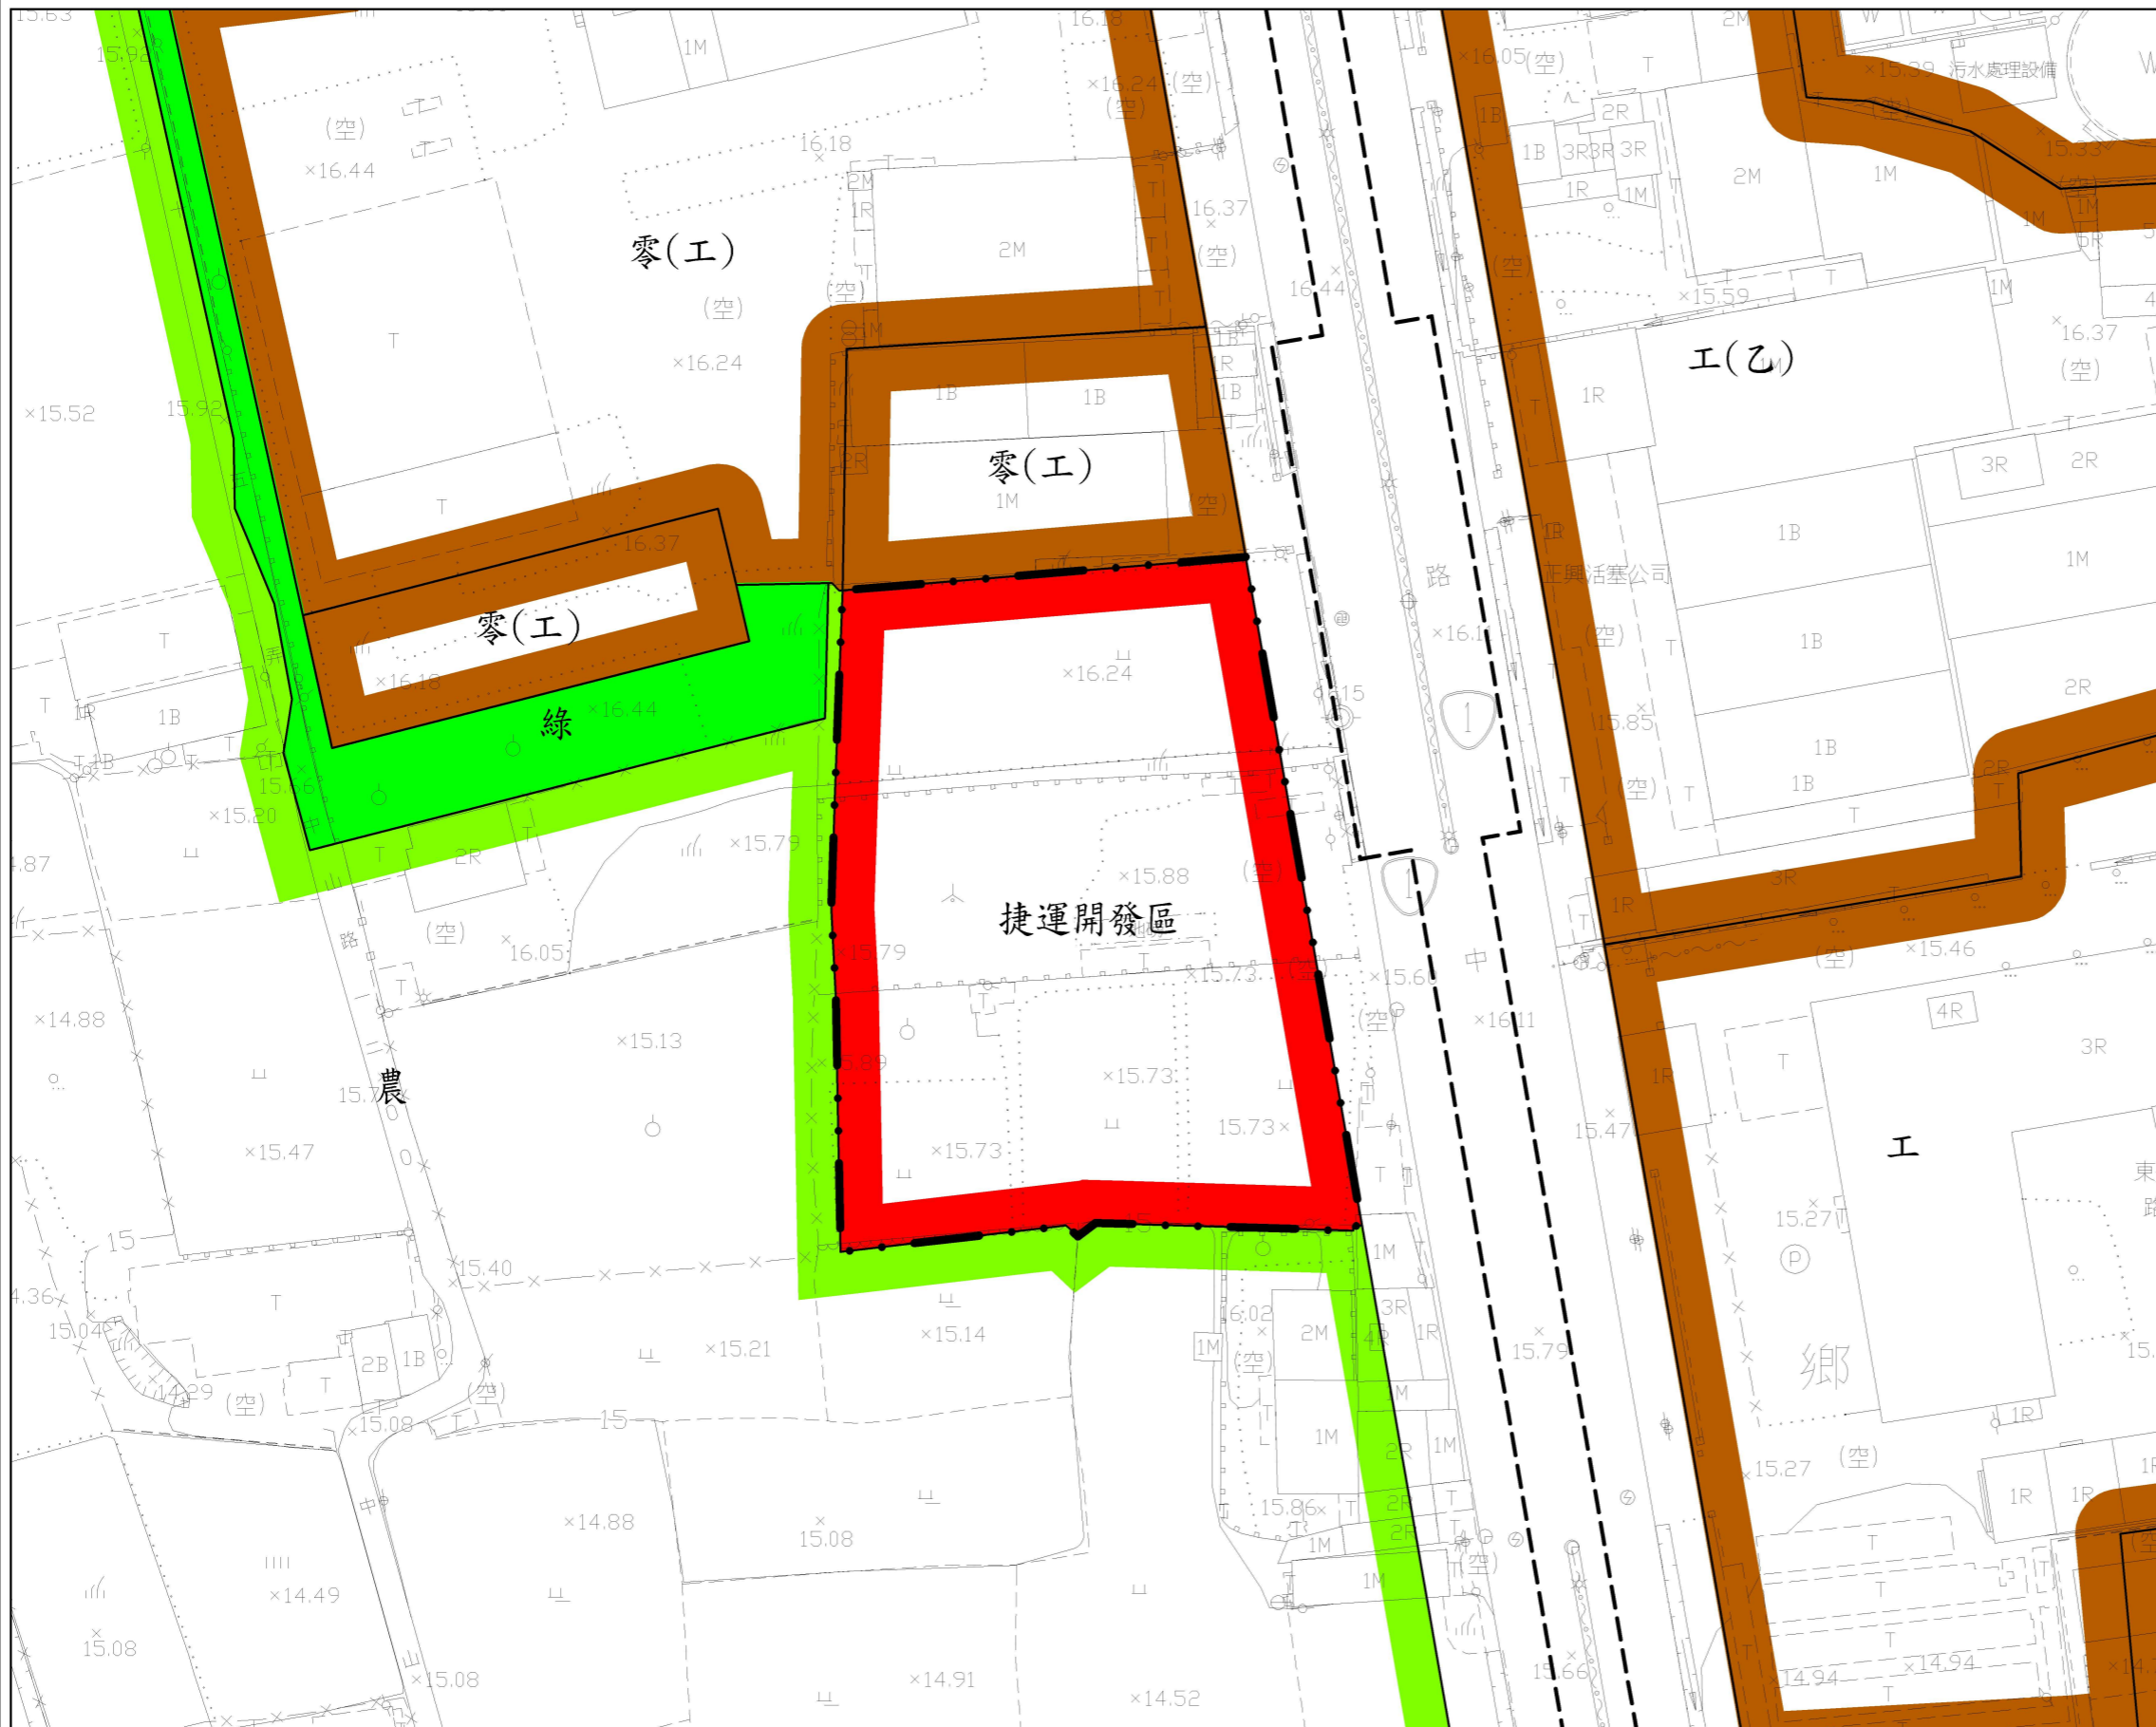

擬定路竹都市計畫

(配合高雄都會區大眾捷運系統岡山路竹延伸線(第二階段))細部計畫案計畫圖(1/2)

SCALE:1/1000

圖例

-  工業區
-  乙種工業區
-  零星工業區
-  農業區
-  綠地用地
-  捷運開發區
-  道路用地
-  細部計畫範圍線
-  捷運路線高架穿越