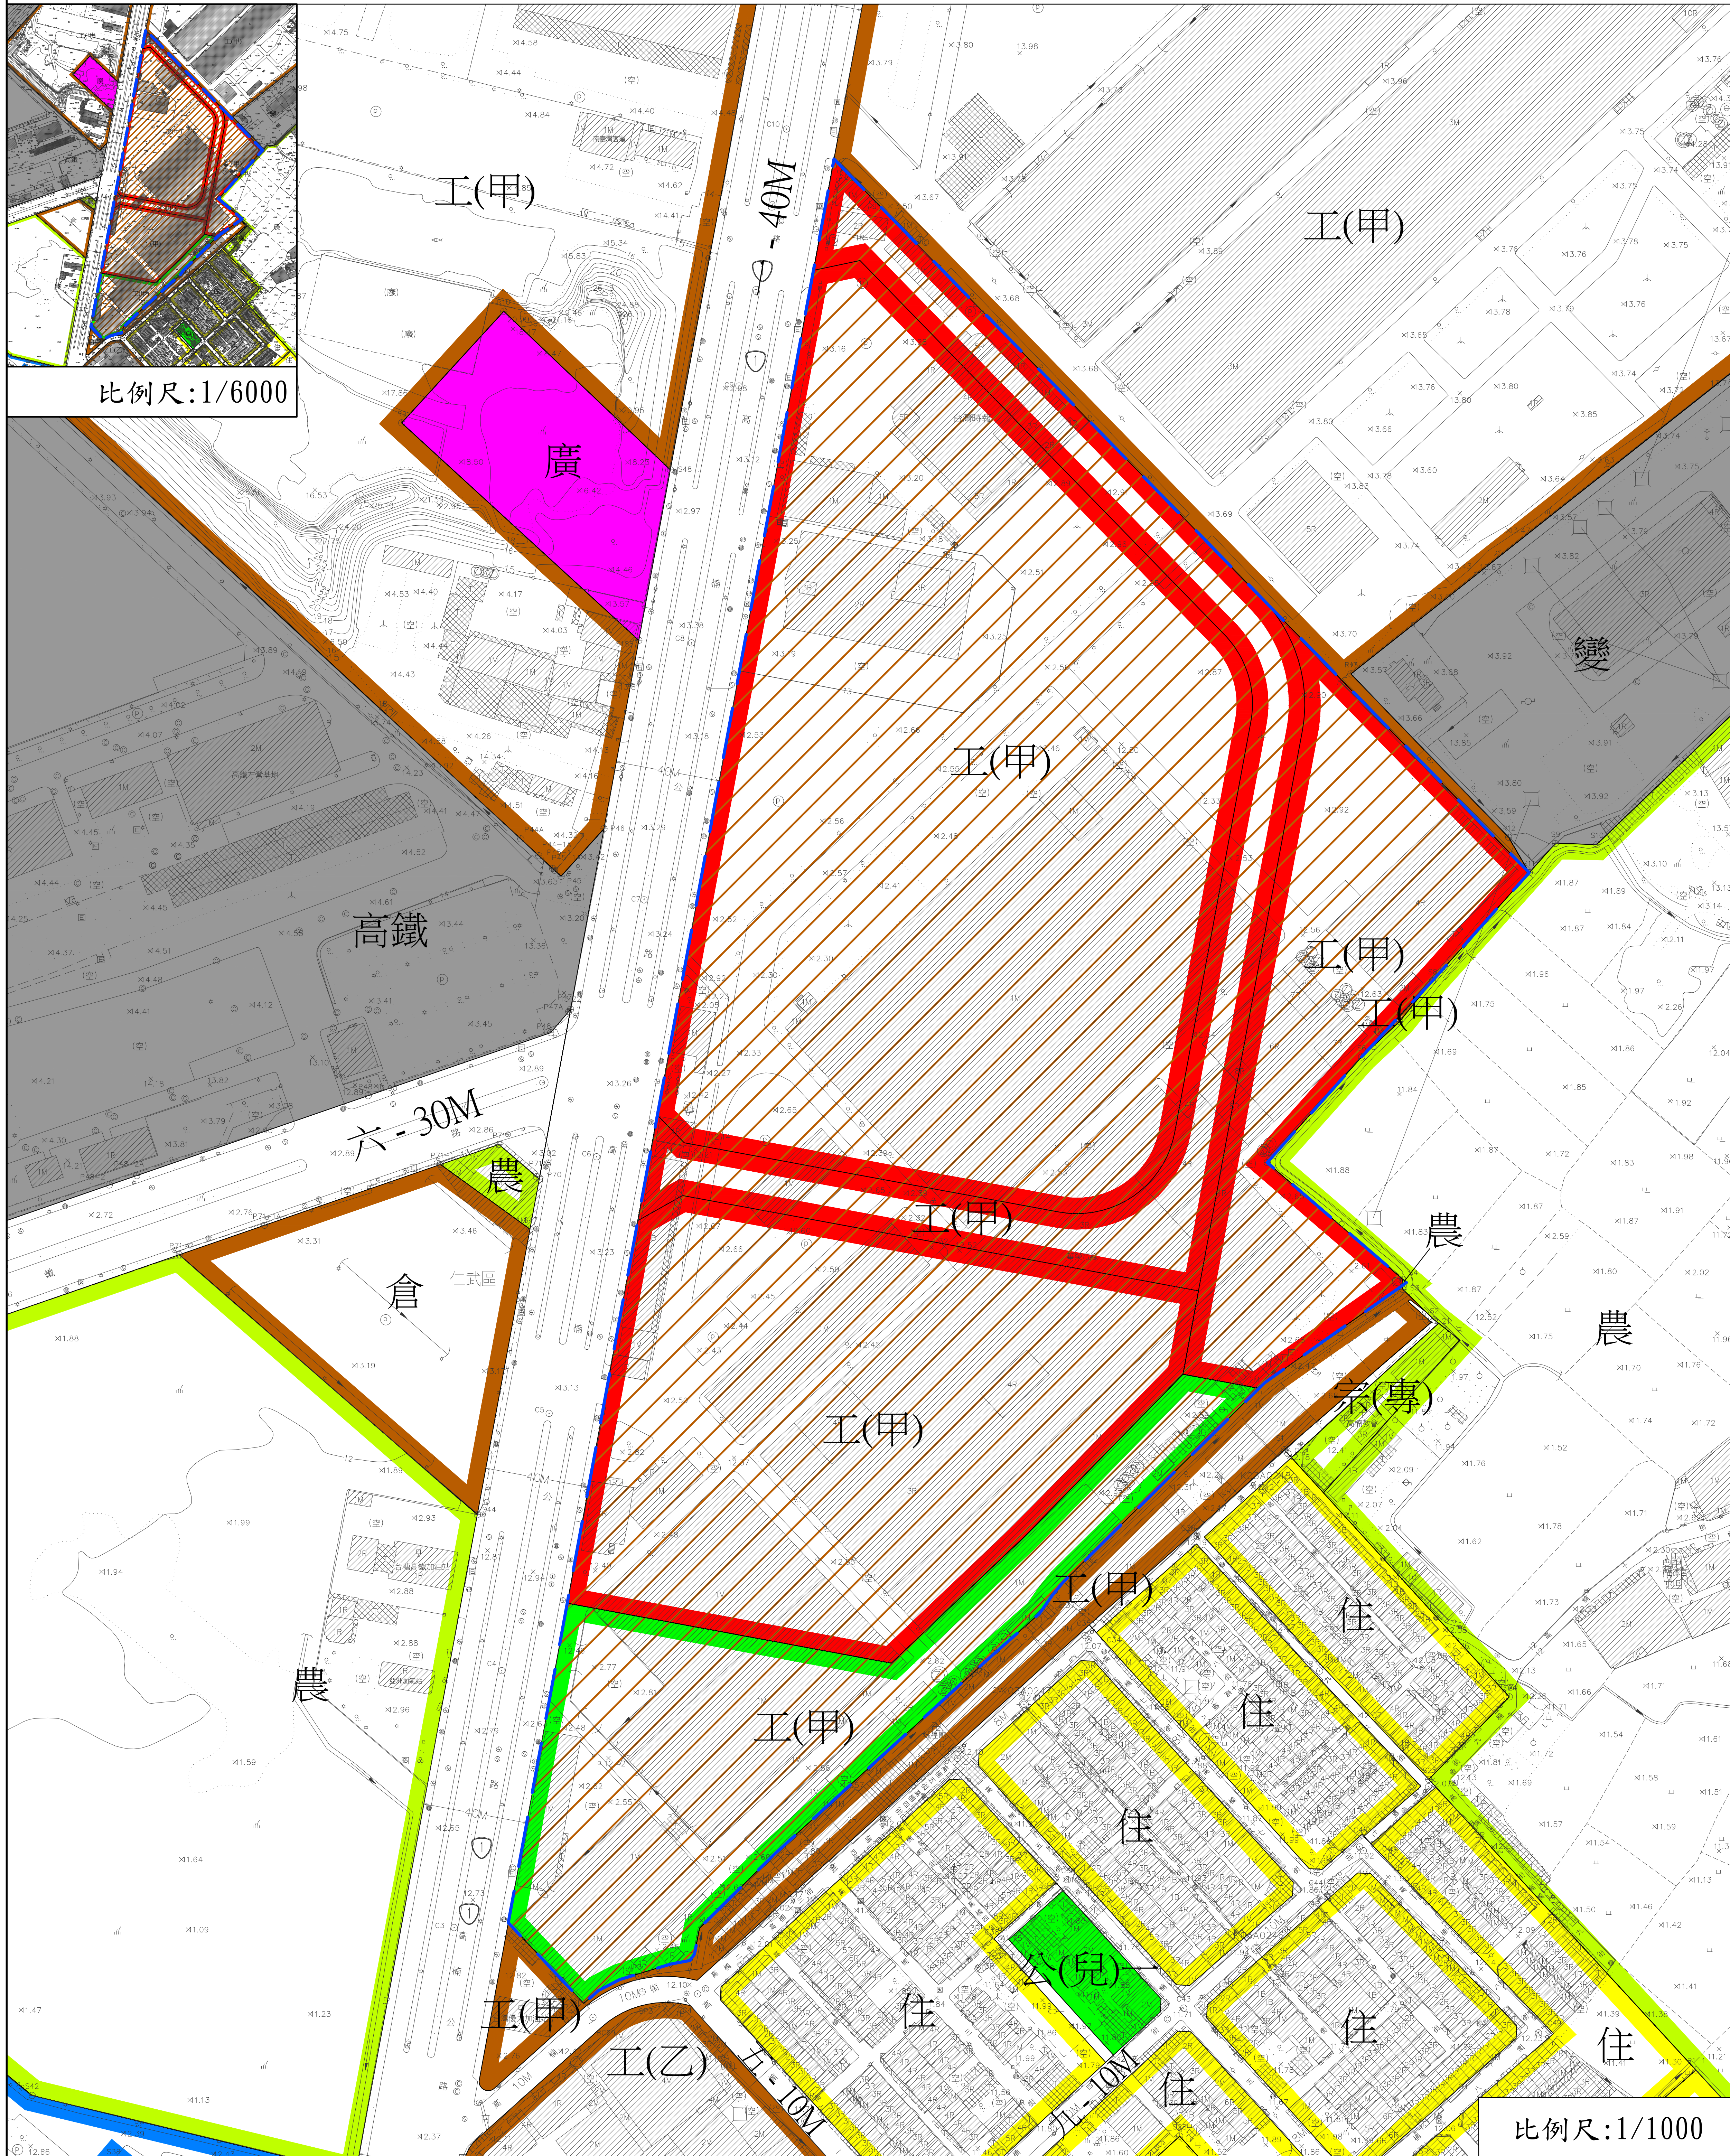

# 變更澄清湖特定區計畫(工商綜合專用區、生態綠地為甲種工業區及農業區)案 計畫圖

## 圖例

- 住 住宅區
- 工(甲) 甲種工業區
- 工(乙) 乙種工業區
- 倉 倉儲區
- 農 農業區

- 宗(專) 宗教專用區
- 廣 廣場用地
- 變 變電所用地
- 高鐵路 高速鐵路用地
- 公(兒) 鄰里公園兼兒童遊樂場用地

## 變更圖例

- 工(甲) 變更工商綜合區為甲種工業區
- 農 變更工商綜合區為農業區
- 工(甲) 變更生態綠地為甲種工業區
- 變更範圍

註：除標示變更者外，均以現行計畫為準。