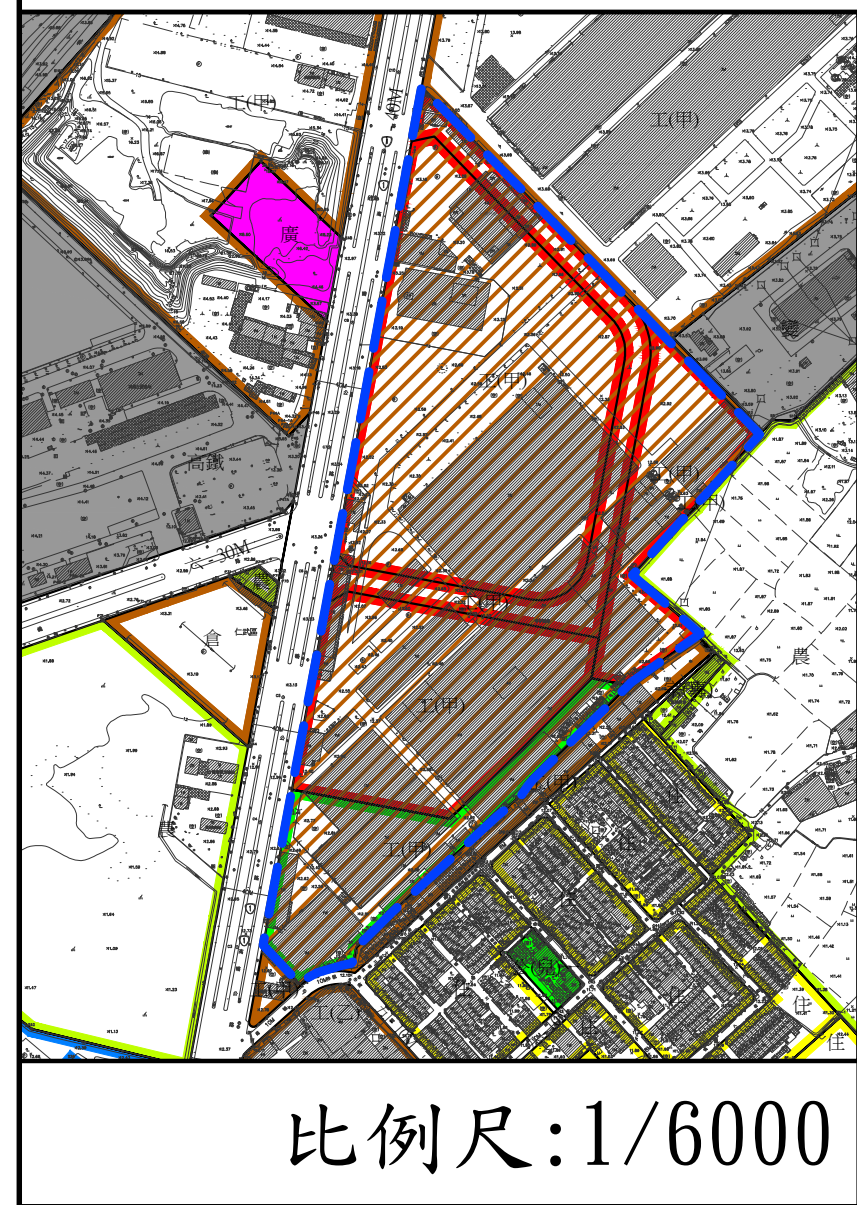

# 變更澄清湖特定區計畫(工商綜合專用區、生態綠地為甲種工業區及農業區)案 計畫圖

## 圖例

- 住 住宅區
- 工(甲) 甲種工業區
- 工(乙) 乙種工業區
- 倉 倉儲區
- 農 農業區

- 宗(專) 宗教專用區
- 廣 廣場用地
- 變 變電所用地
- 高鐵路 高速鐵路用地
- 公(兒) 鄰里公園兼兒童遊樂場用地

## 變更圖例

- 工(甲) 變更工商綜合區為甲種工業區
- 農 變更工商綜合區為農業區
- 工(甲) 變更生態綠地為甲種工業區
- 變更範圍

註：除標示變更者外，均以現行計畫為準。