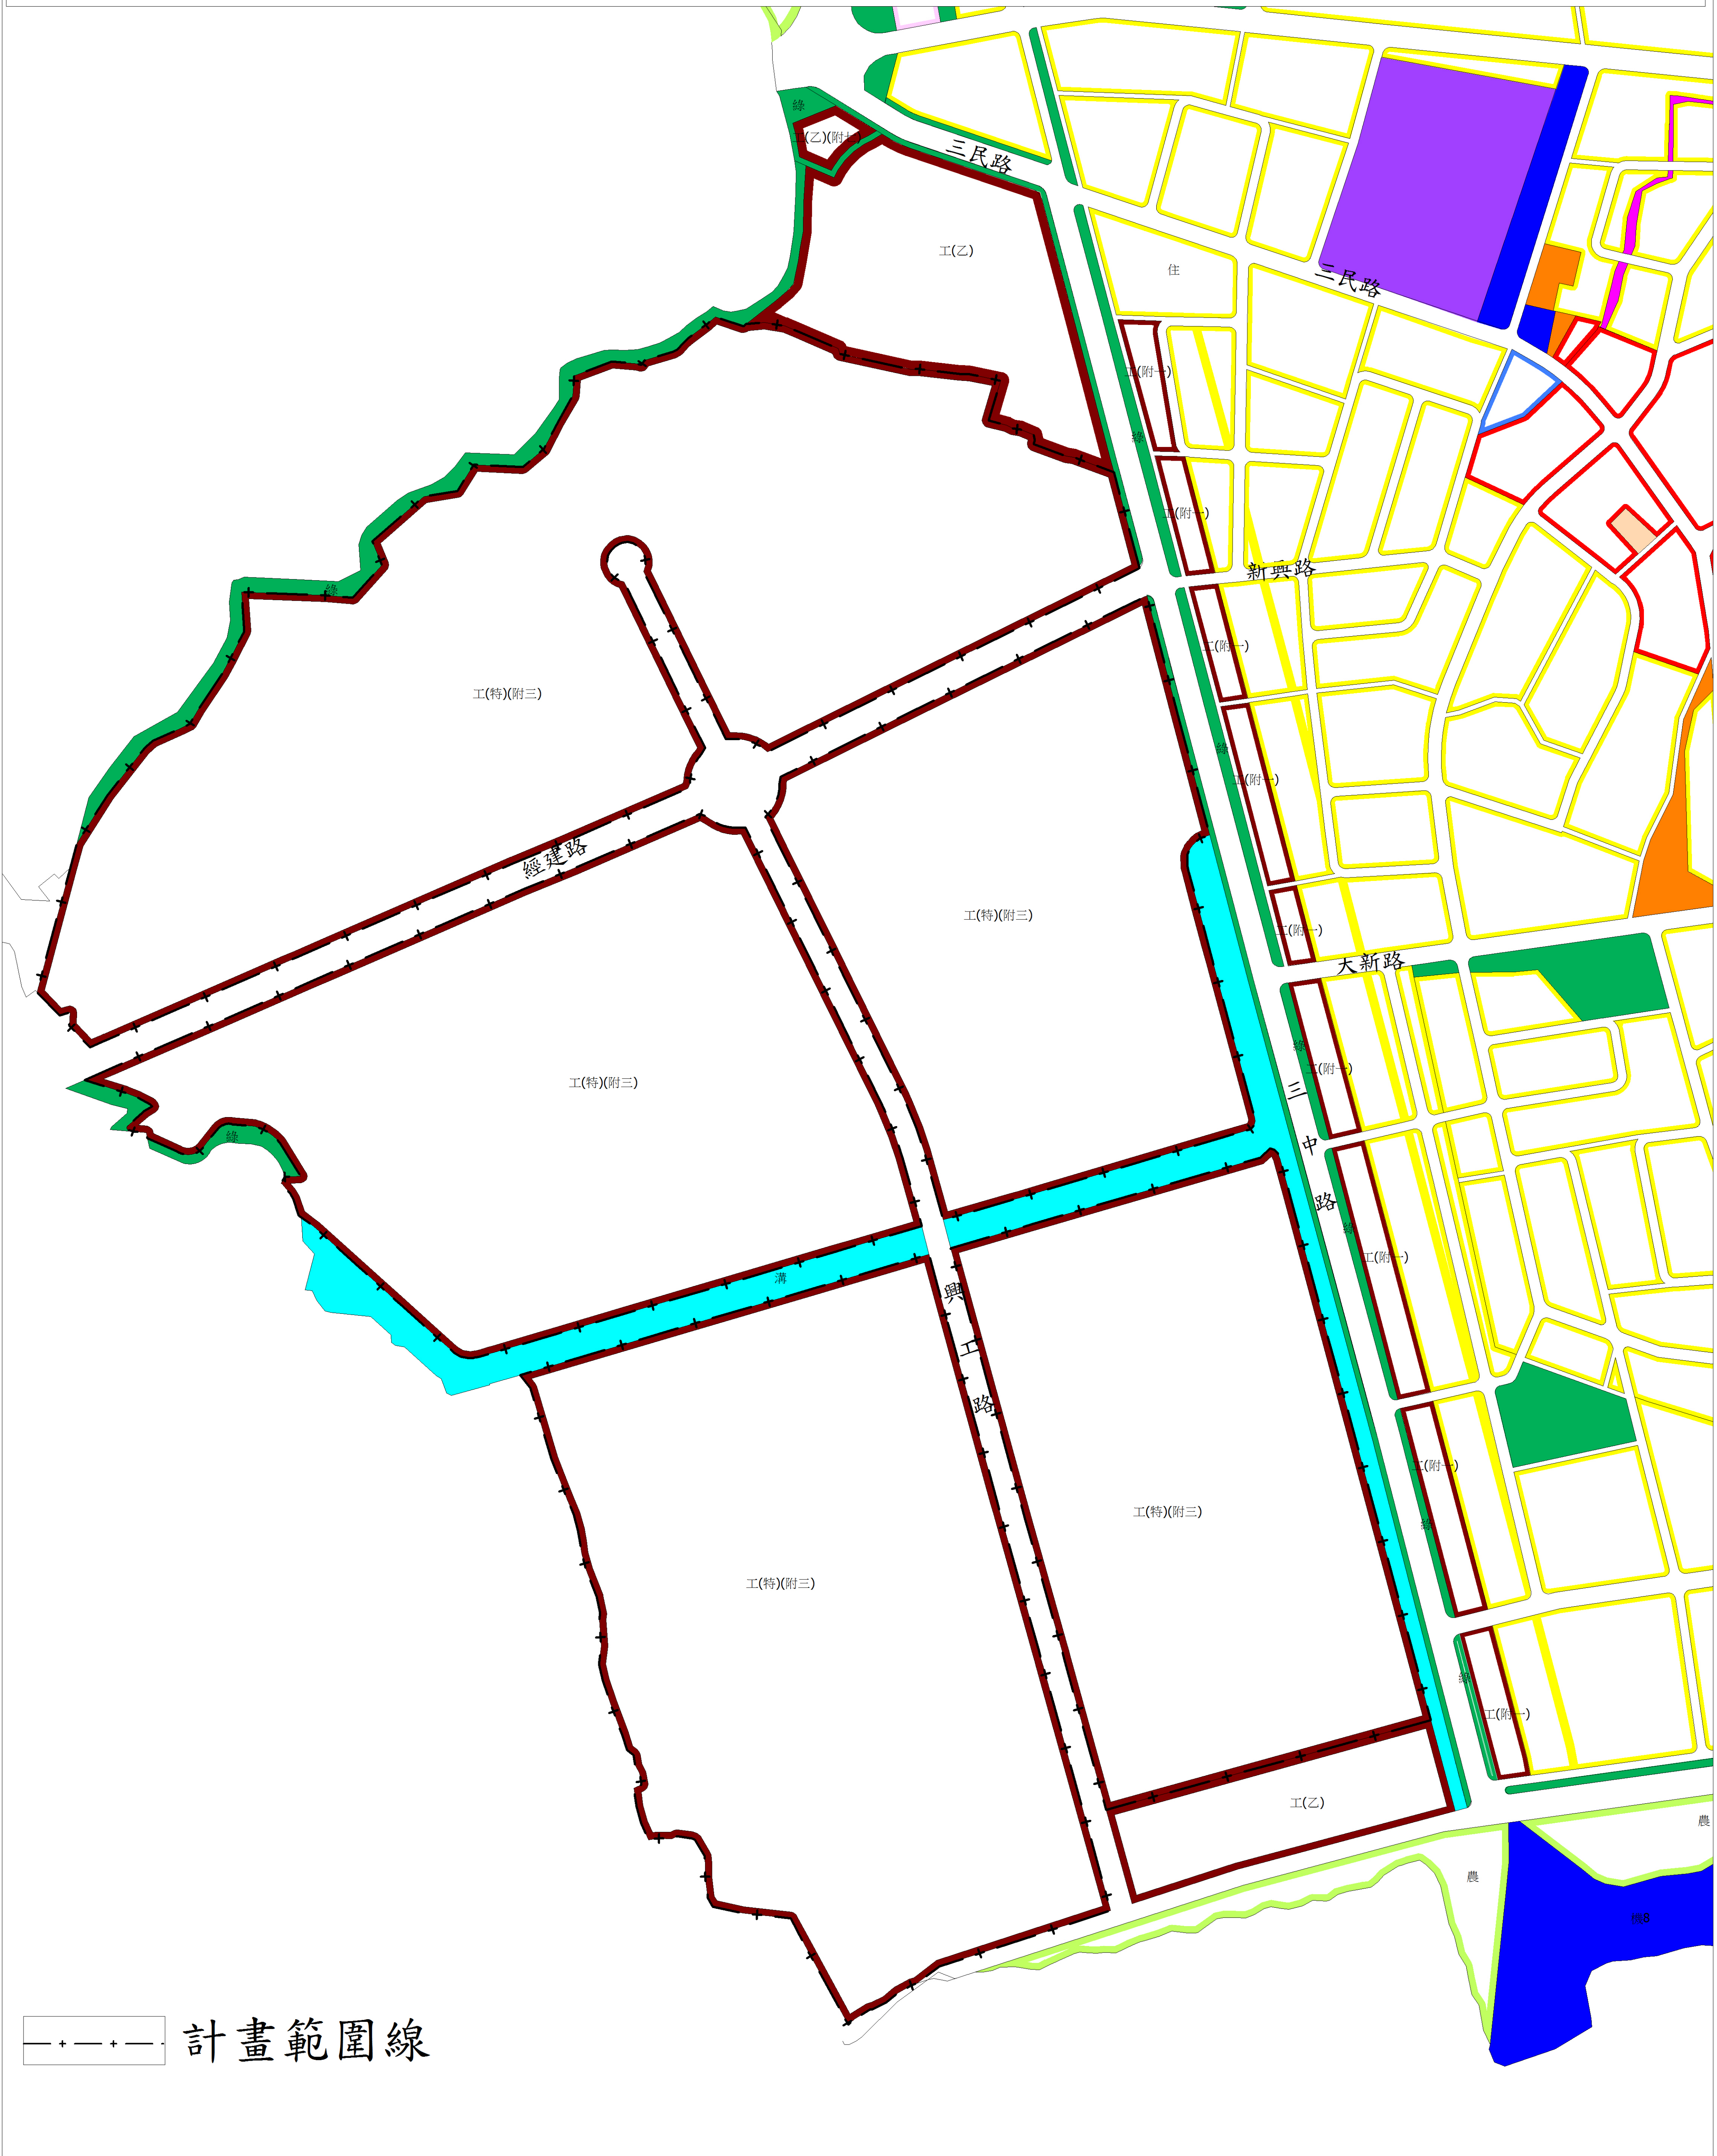

變更高雄市大社都市計畫(特種工業區附帶條件規定專案通盤檢討)案檢討範圍示意圖

—+—+— 計畫範圍線