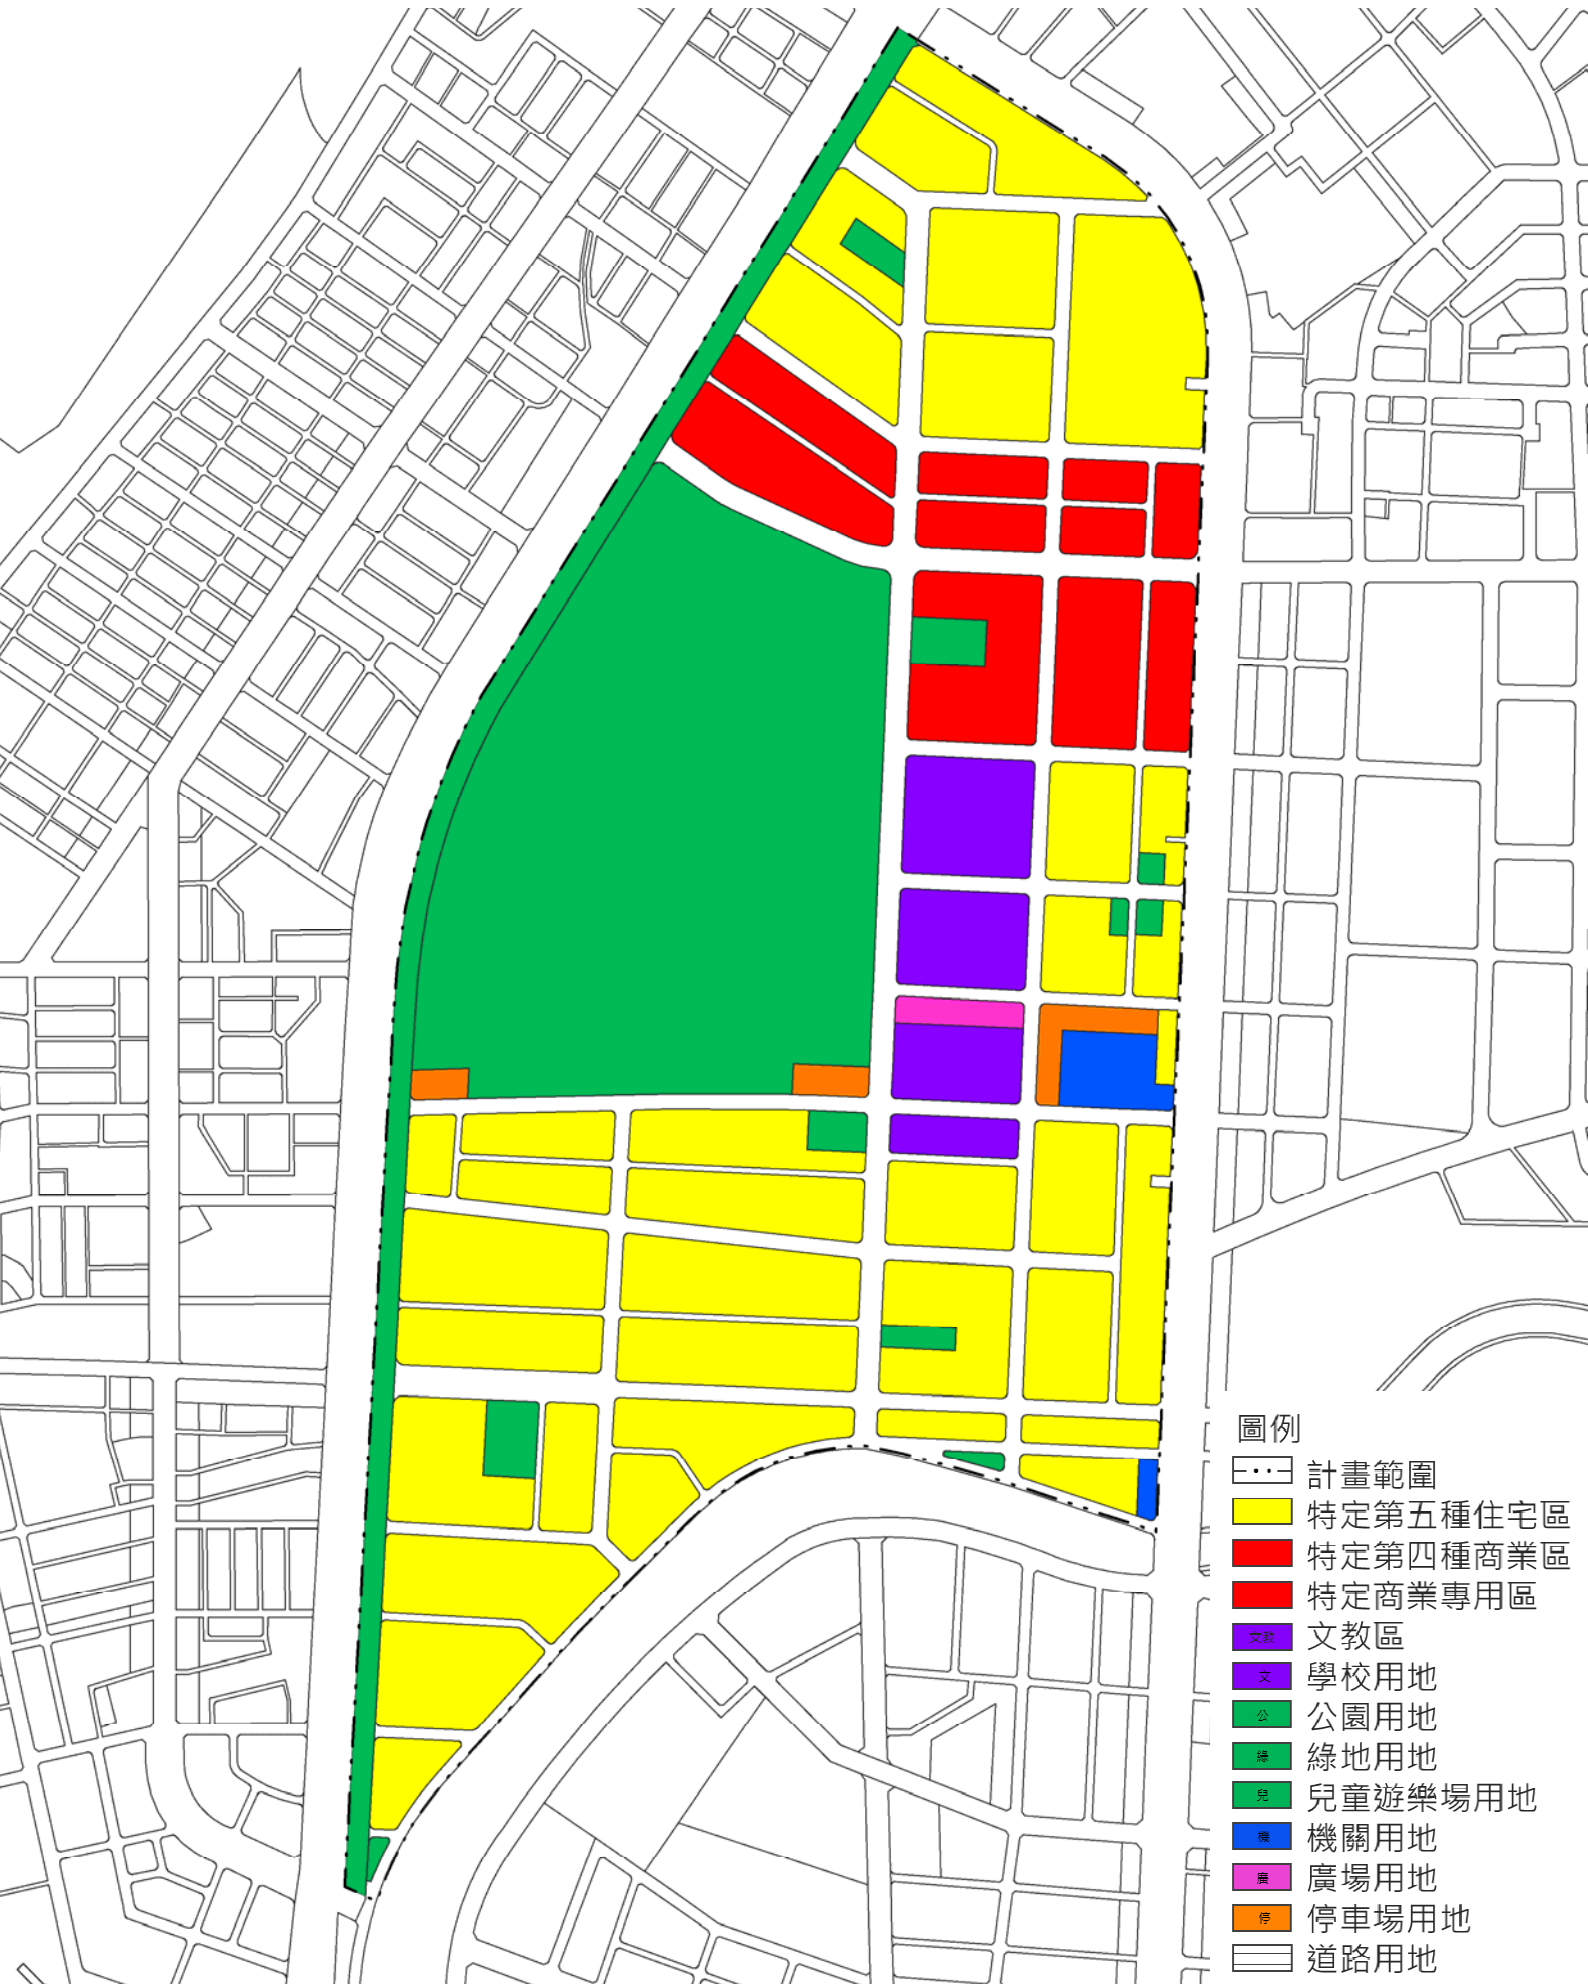

高雄市內惟埤文化園區特定區計畫（土地使用分區管制要點暨都市設計基準）通盤檢討案範圍示意圖

圖例

-  計畫範圍
-  特定第五種住宅區
-  特定第四種商業區
-  特定商業專用區
-  文教區
-  學校用地
-  公園用地
-  綠地用地
-  兒童遊樂場用地
-  機關用地
-  廣場用地
-  停車場用地
-  道路用地