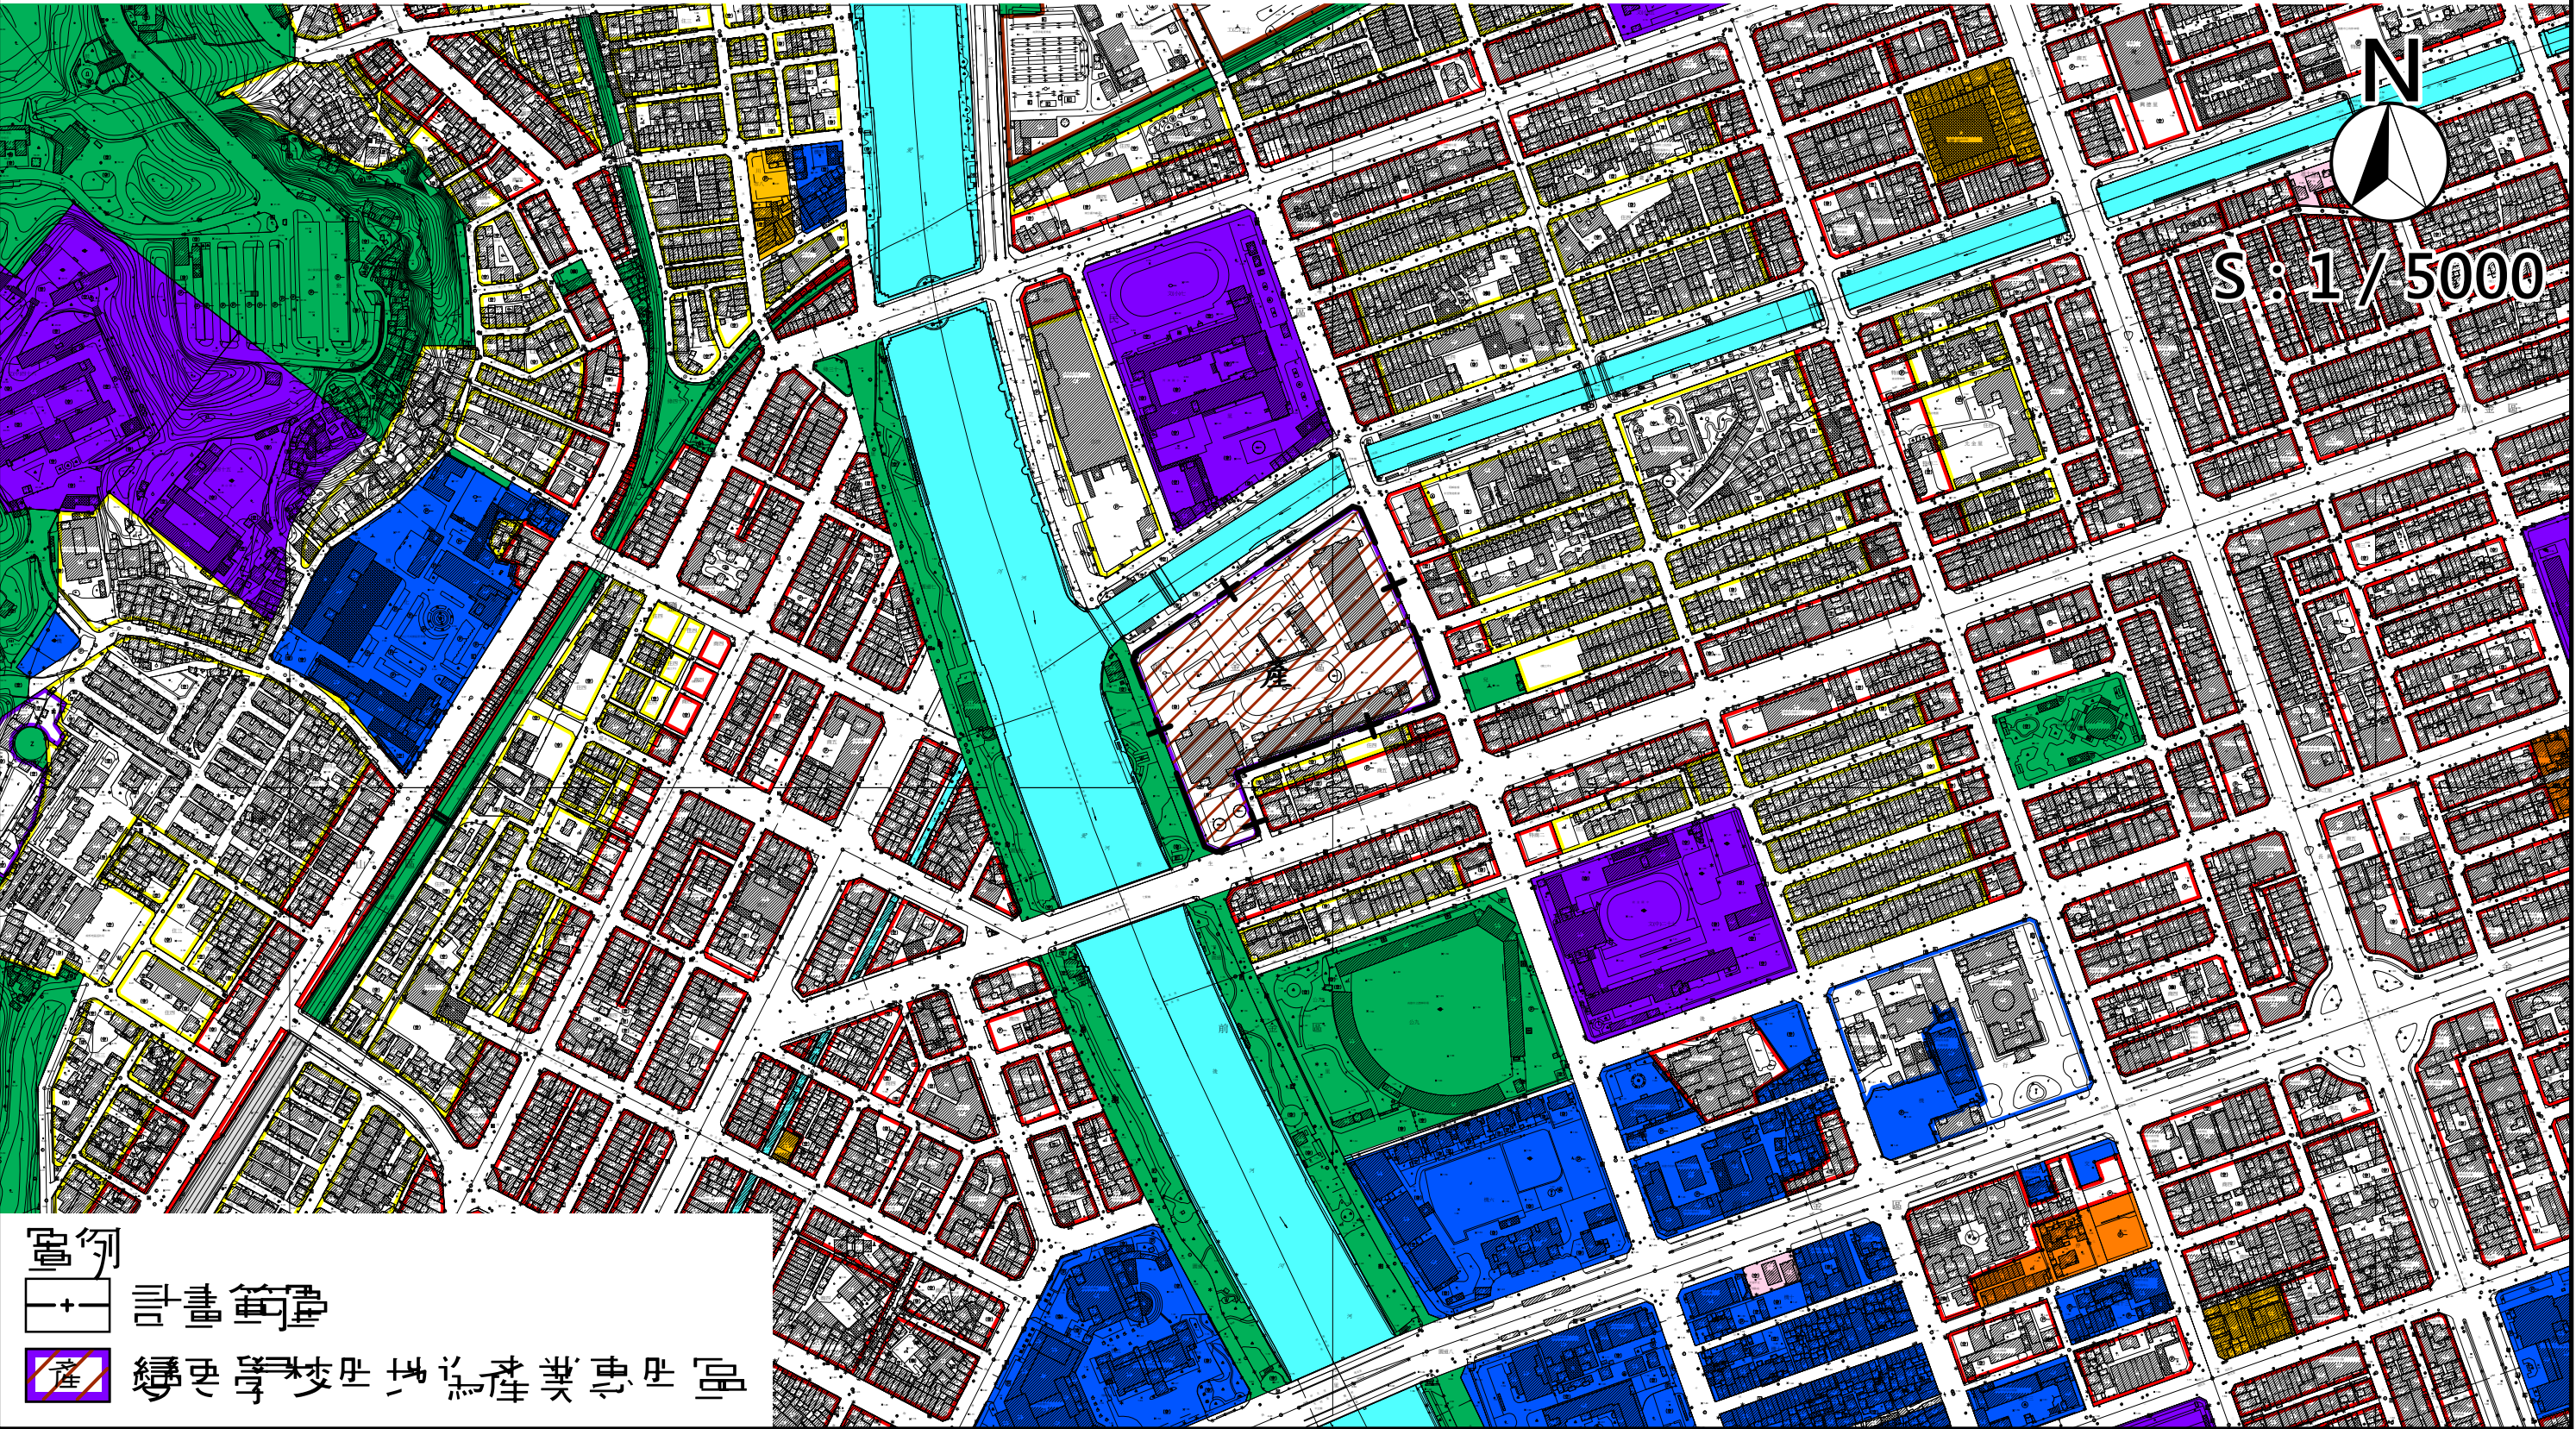

# 變更高雄市主要計畫（前金區）學校用地 （文中四十）為產業專用區案計畫圖

- 圖例
- 計畫範圍
  - 變更學校用地為產業專用區