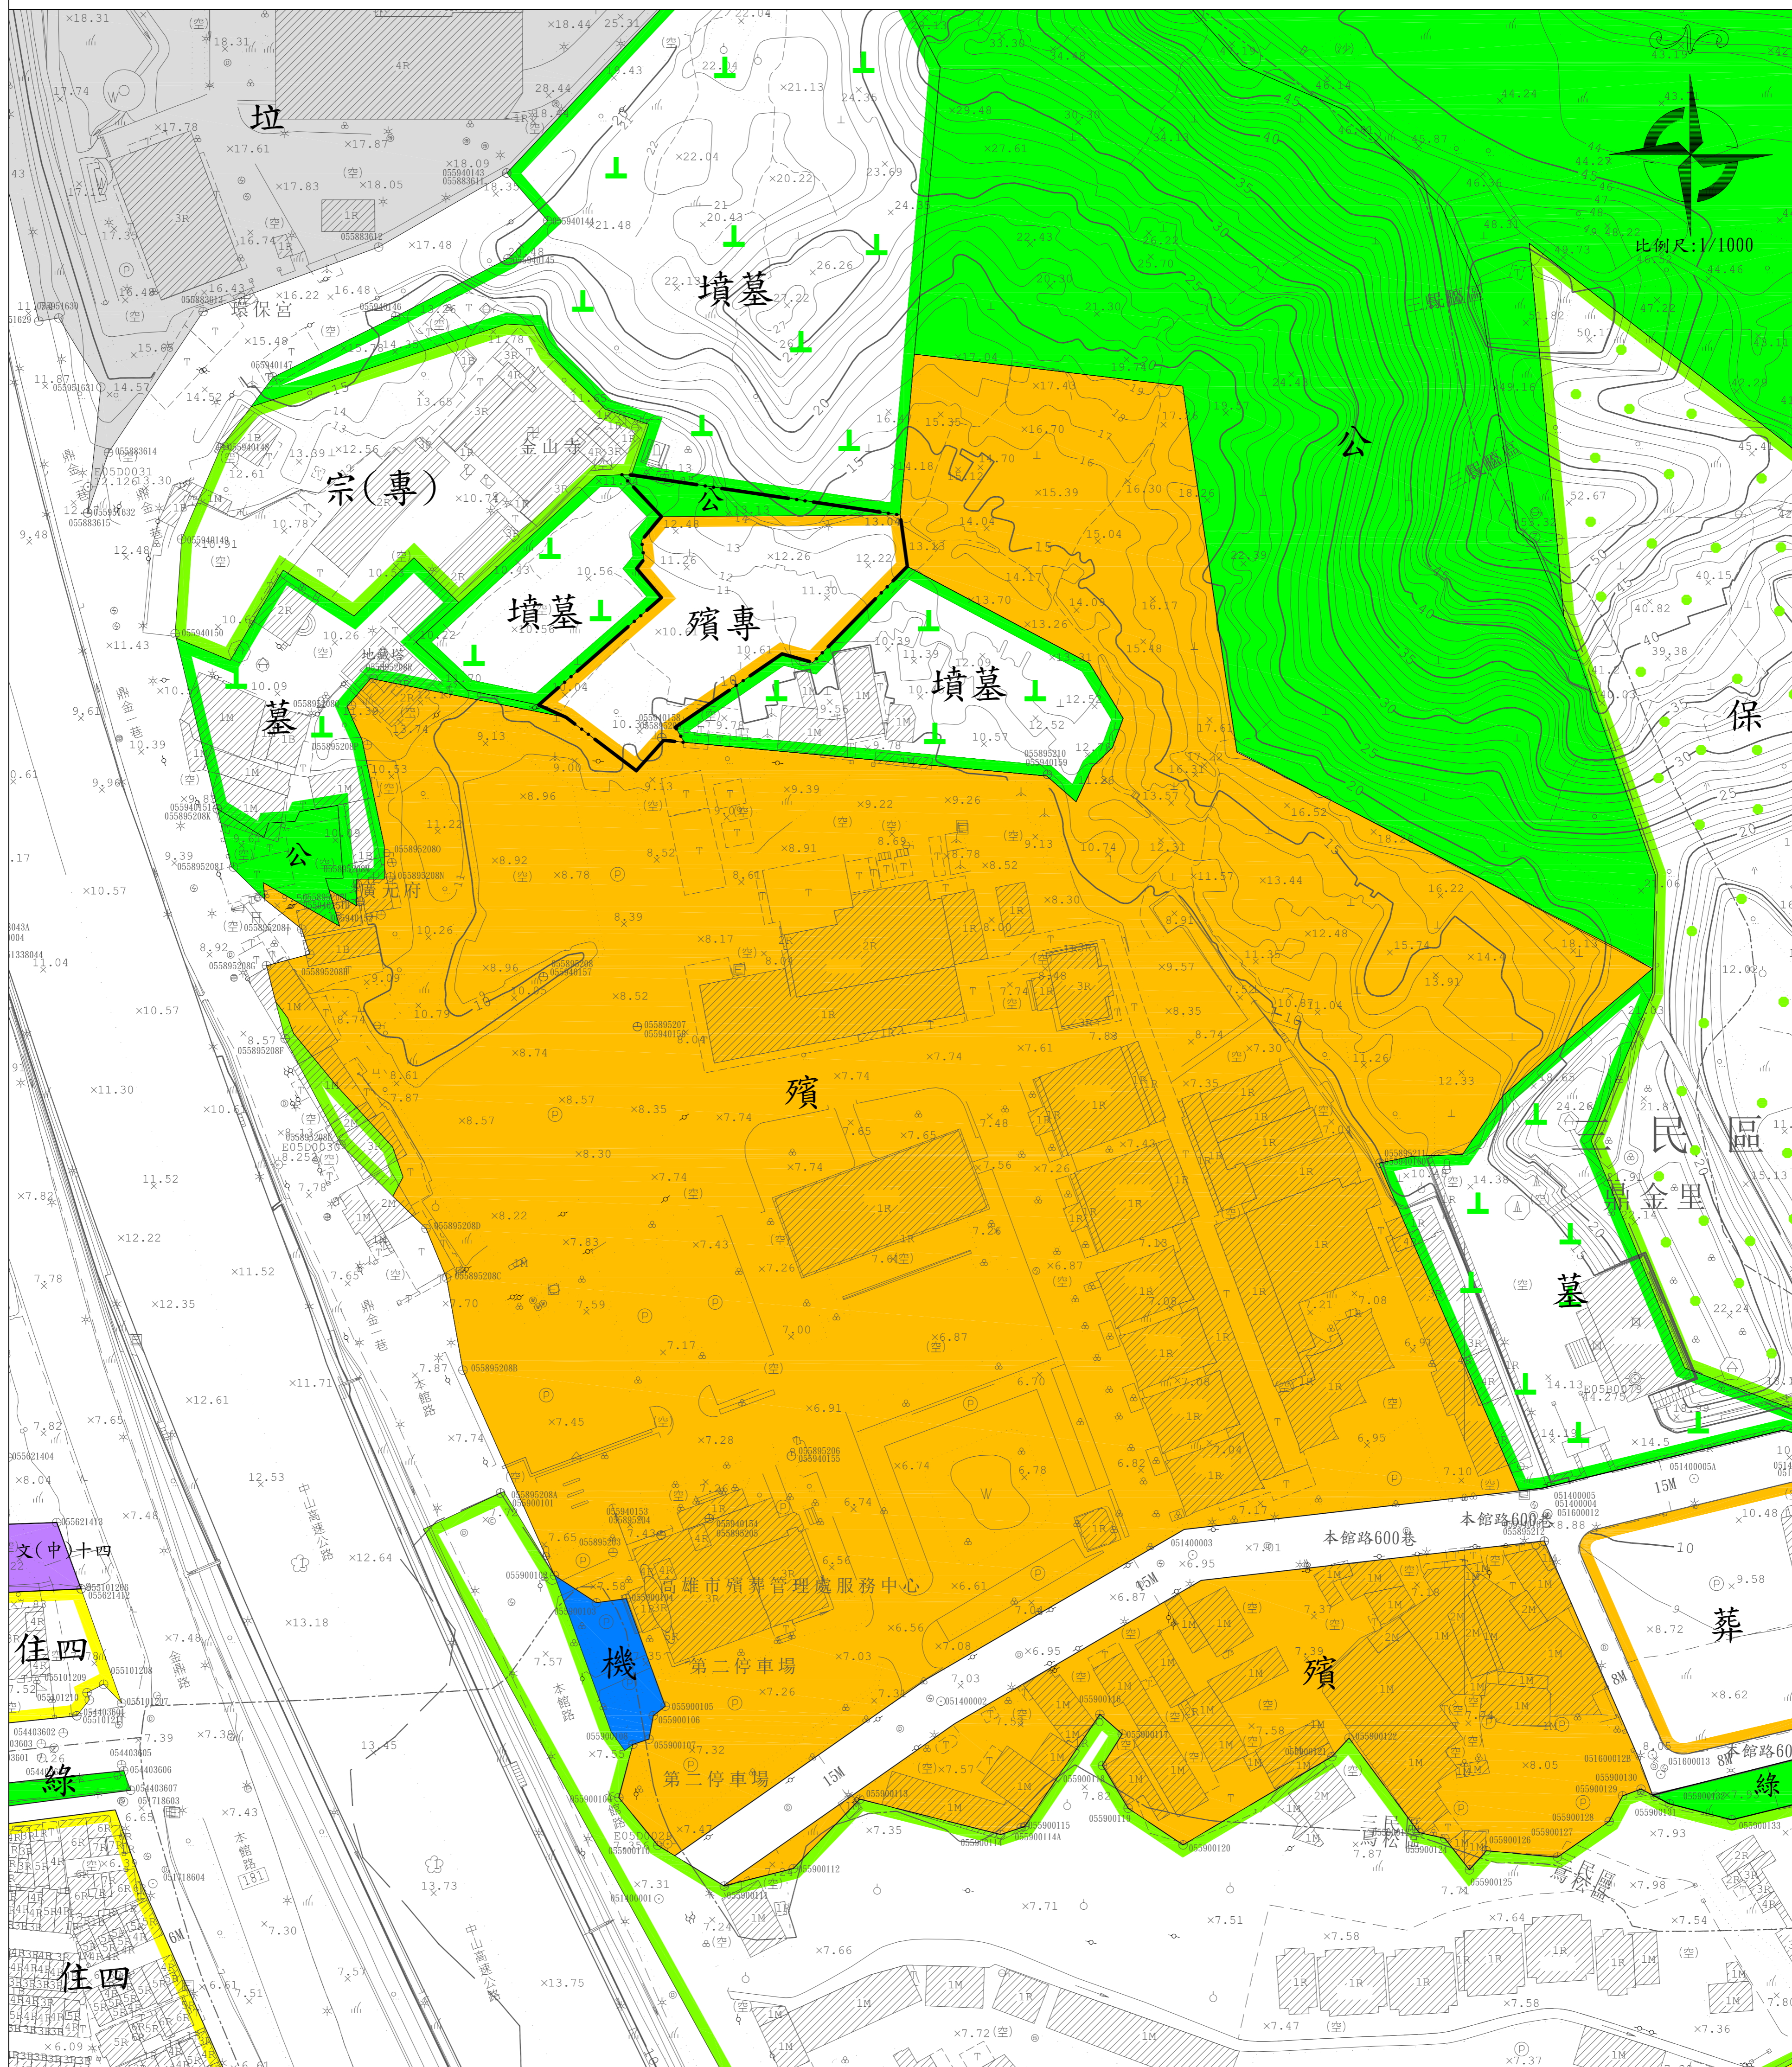

擬定高雄市都市計畫灣子內地區殯儀館專用區細部計畫案計畫圖

計畫圖例

殯專	殯儀館專用區	住宅區	綠	綠地用地	機	機關用地
葬	葬儀業區	保	公	公園用地	垃	垃圾場用地
農業區	殯	殯	墓	墓地用地	道路用地	計畫範圍
宗專	宗教專用區	文	墳墓	墳墓用地		