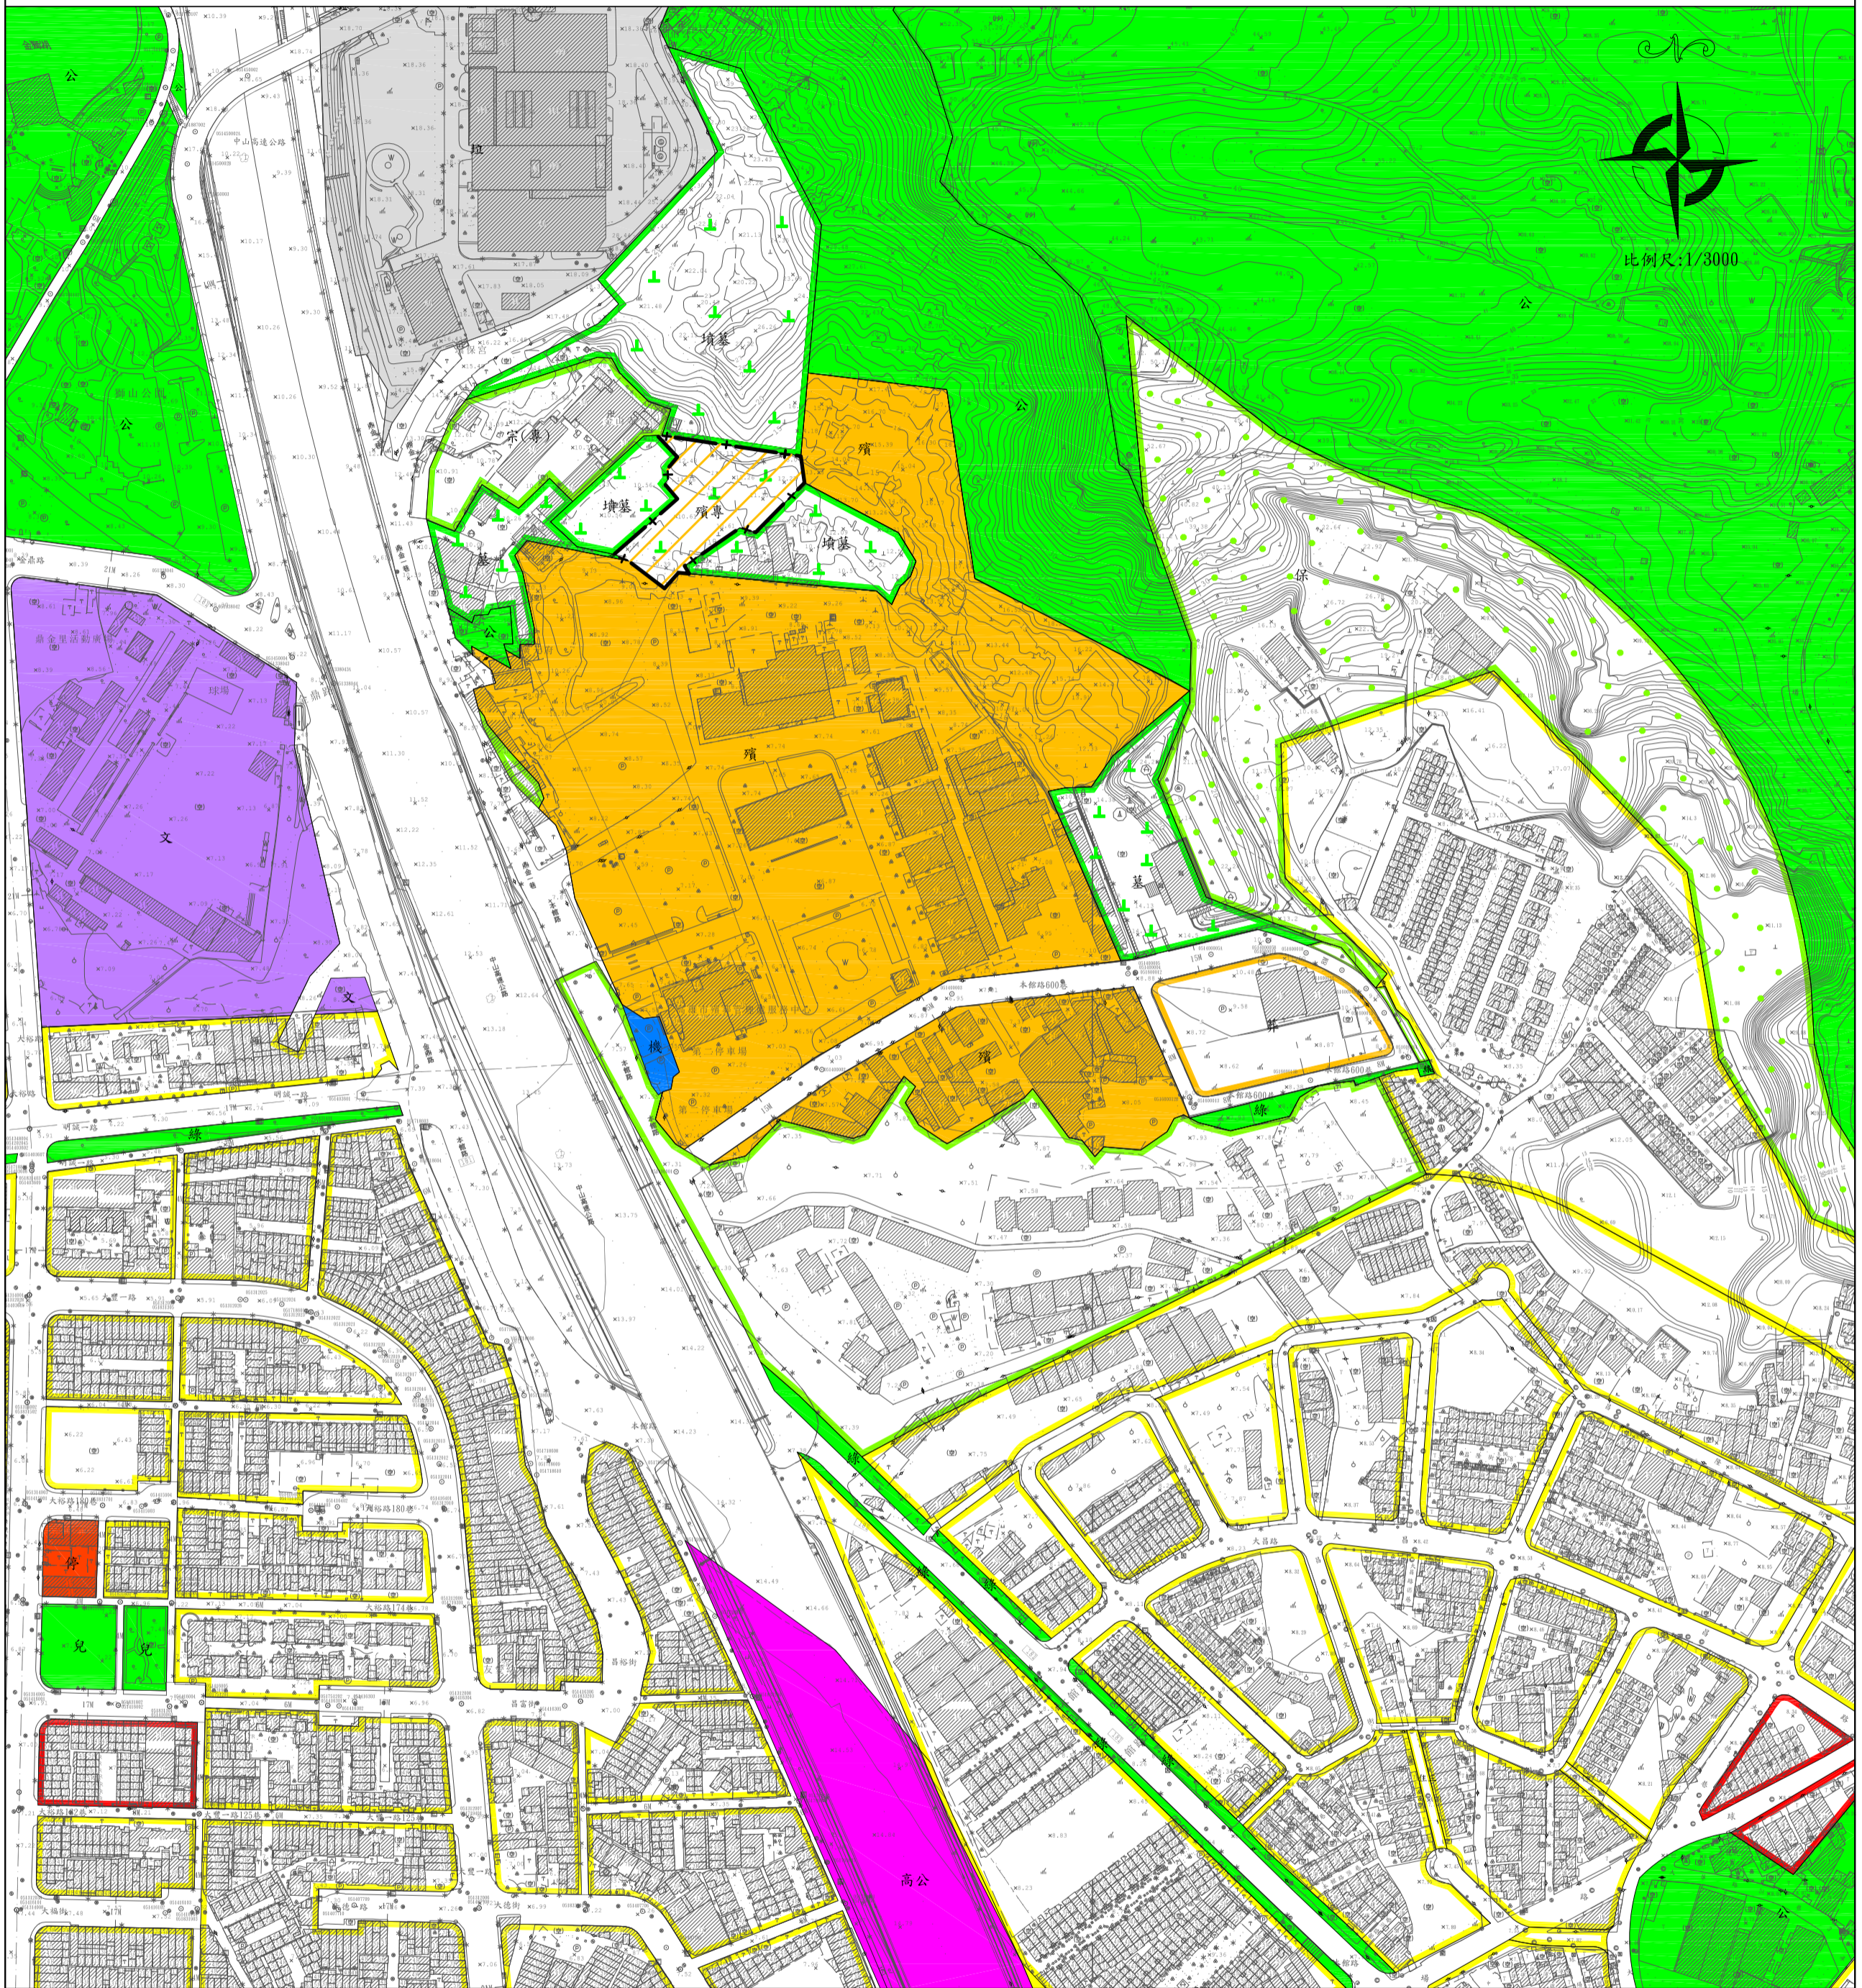

# 變更高雄市主要計畫（三民區）部分墳墓 用地為殯儀館專用區案計畫圖

## 計畫圖例

## 變更圖例

	殯儀館用地		葬儀業區		垃圾場用地		計畫範圍
	農業區		宗教專用區		學校用地		變更墳墓用地為殯儀館專用區
	保護區		墓地用地		機關用地		
	住宅區		墳墓用地		停車場用地		
	商業區(特商區)		兒童遊樂場用地		高速公路用地		
	道路用地		綠地用地		公園用地		